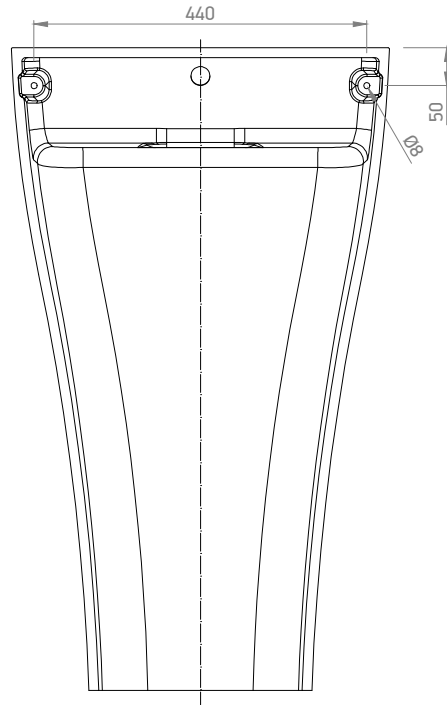

A-A

Bottom view

MARMY

Weight:
28 kg

www.marmy.eu

Visible height:
85 cm

Name:

ICON 50x40

Item NR.:

6 301 07 05 11 18

Scale:

1:10