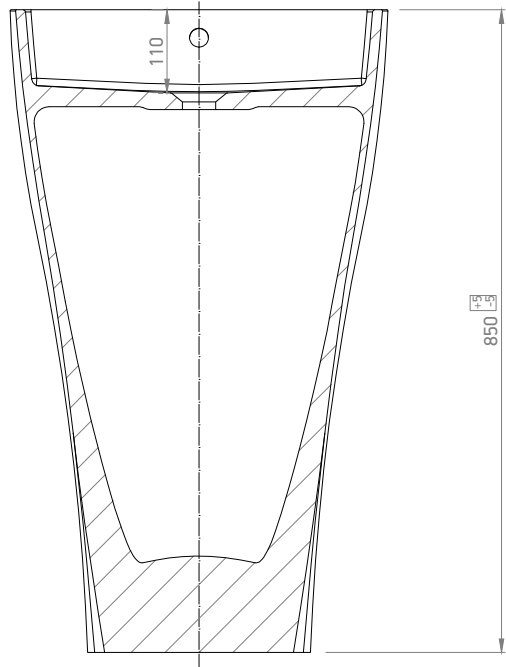

A-A

Bottom view

MARMY

Weight:
28 kg

www.marmy.eu

Visible height:
85 cm

Name:

ICON 50x40

Item NR.:

6 301 07 05 11 18

Scale:

1:10