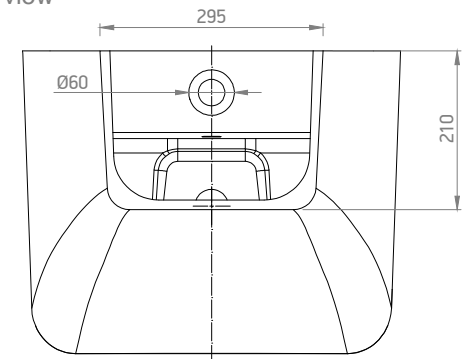

A-A

Bottom view

MARMY

Weight:
28 kg

www.marmy.eu

Visible height:
85 cm

Name:

ICON 50x40

Item NR.:

6 301 07 05 11 18

Scale:

1:10