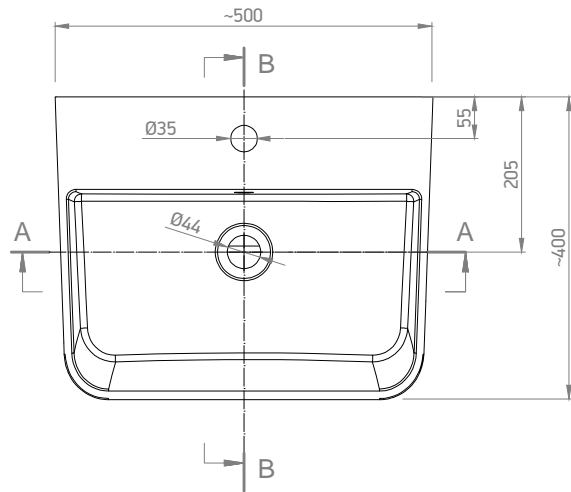

A-A

Bottom view

MARMY

Weight:
28 kg

www.marmy.eu

Visible height:
85 cm

Name:

ICON 50x40

Item NR.:

6 301 07 05 11 18

Scale:

1:10