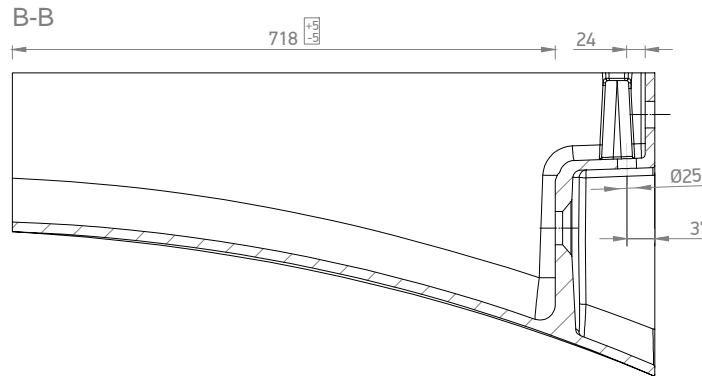

A-A

Bottom view

MARMY

Weight:
28 kg

www.marmy.eu

Visible height:
85 cm

Name:

ICON 50x40

Item NR.:

6 301 07 05 11 18

Scale:

1:10