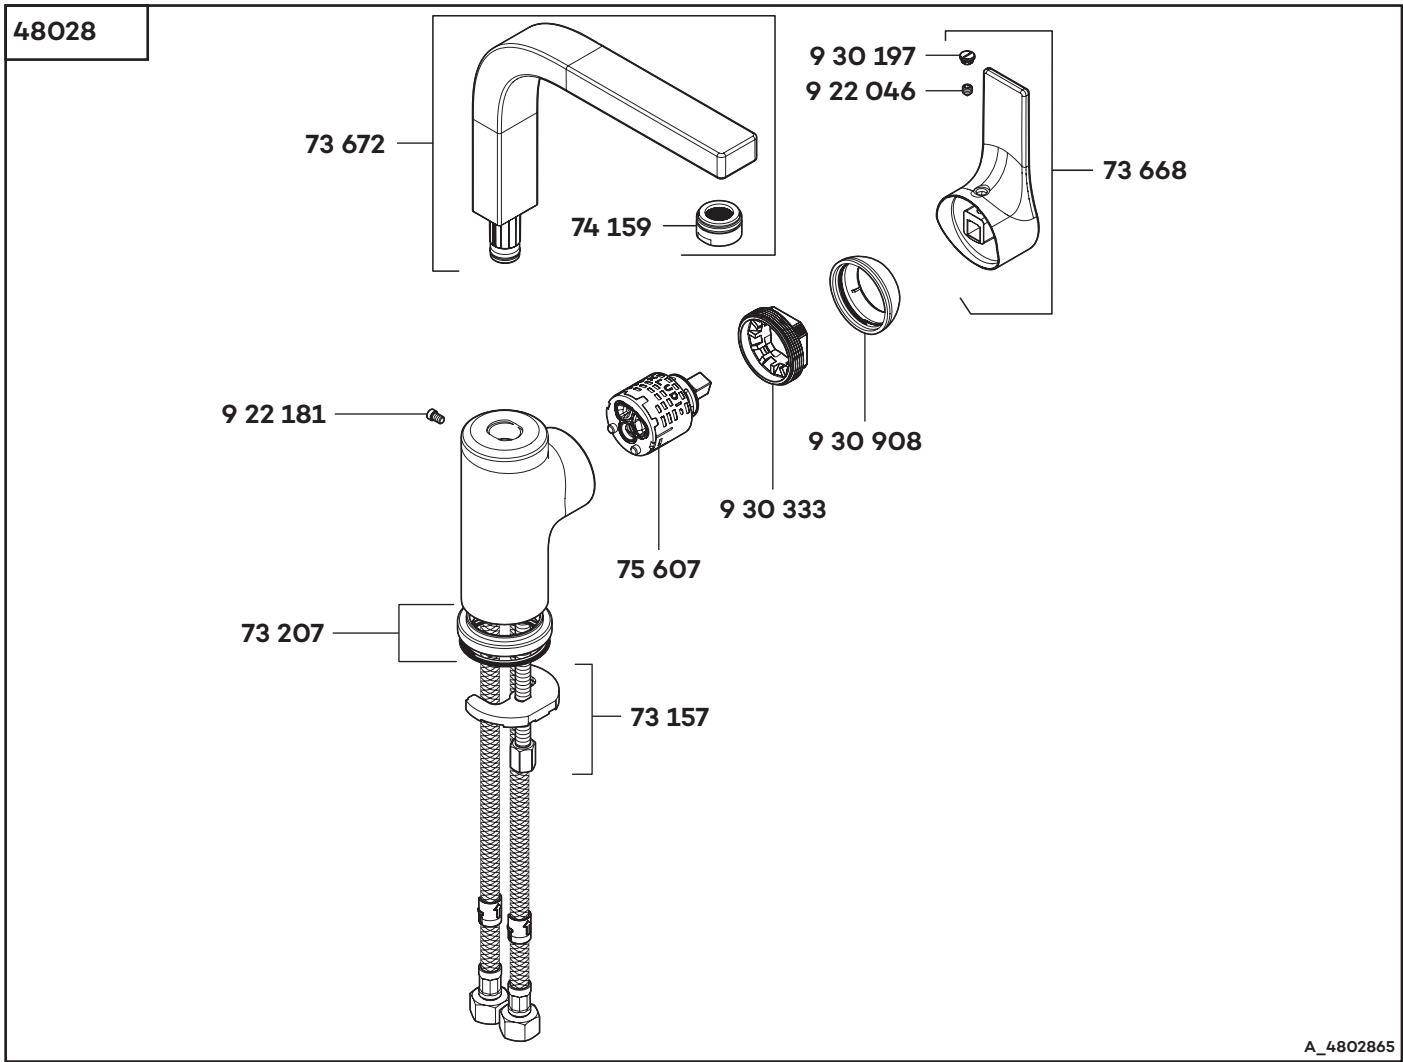

KLUDI ZENTA SL

48028	Waschtisch-Einhandmischer DN 15	single lever basin mixer DN 15	ééngreeps wastafelmengkraan 1/2"
73 157	Befestigungssatz	assembling set	bevestigingsset
73 207	Rosette	wall flange	rozet
73 668	Hebel, KLUDI ZENTA SL	lever, KLUDI ZENTA SL	hendel, KLUDI ZENTA SL
73 672	Auslauf, komplett	spout	uitloop
74 159	Strahlregler M24x1-Z-HC	flow straightener M24x1-Z-HC	straalbreker M24x1-Z-HC
75 607	Steuereinheit K 36	control units K 36	besturingseenheid K 36
9 22 046	Gewindestift	threading lathe	inbus schroef
9 22 181	Schraube	screw	schroef
9 30 197	Markierungsstopfen	red/blue insert	markeringsstop
9 30 333	Spanschraube	screw	spanschroef
9 30 908	Abdeckkappe	cover cap	afdekkap