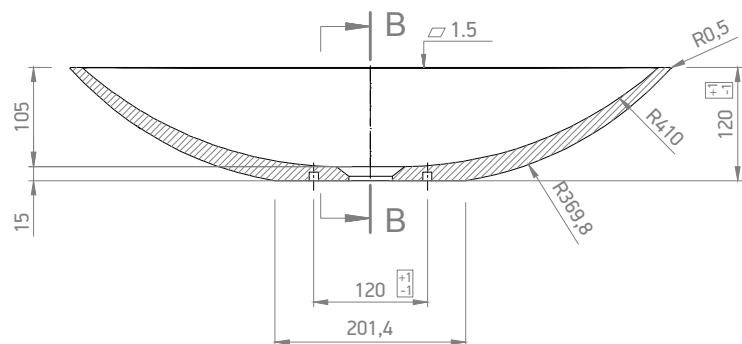

A-A

B-B

		Name:	PURE 63x42
		Item NR.:	80 6972 06 10 10
Weight:	9 kg	Visible height:	12 cm
		Scale:	1:8