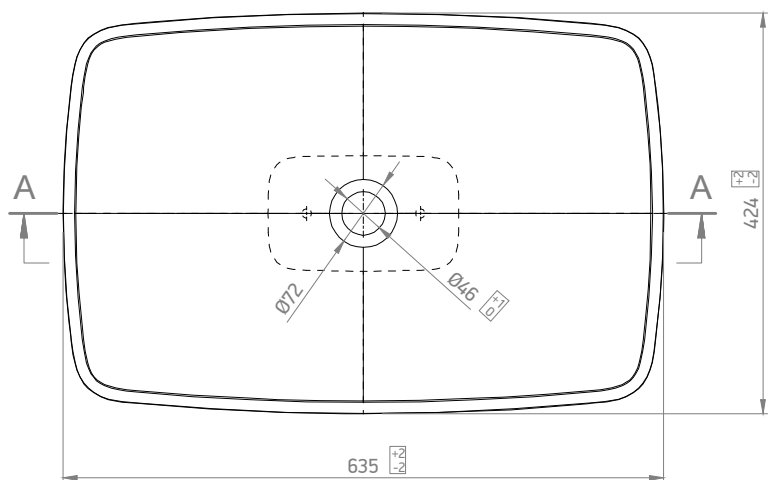

A-A

B-B

		Name:	PURE 63x42
		Item NR.:	80 6972 06 10 10
Weight:	9 kg	Visible height:	12 cm
		Scale:	1:8