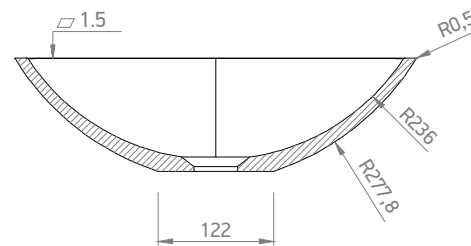

A-A

B-B

		Name:	PURE 63x42
		Item NR.:	80 6972 06 10 10
Weight:	9 kg	Visible height:	12 cm
		Scale:	1:8