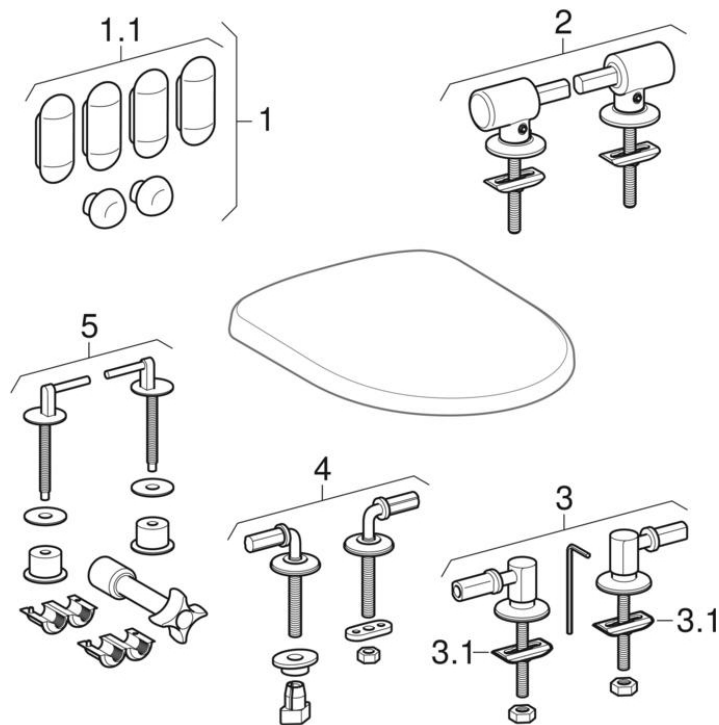

WC-ülőkék (Geberit Abalona, Dito, Dito 2, Levada, Selnova, Selnova Compact)

2014 -

Márka Geberit, Geberit Group, Keramag, Allia

Sorozat Abalona, Dito 2, Levada, Selnova, Selnova Compact

Típus Dito

Tulajdonságok

Gyártási év | 2014

Érvényes az alábbi cikkhez

501.576.01.1	501.575.01.1	501.577.01.1	500.330.01.1
500.331.01.1	500.337.01.1	500.333.01.1	500.335.01.1

#	Cikksz.	Megnevezés	Pótalkatrész a következő helyett	Megjegyzések
1	598111000	Geberit Group pufferkészlet WC-fedélhez		
1.1	598014000	Geberit Group puffer készlet WC-ülőkéhez (4 db)		
2	244.202.00.1	Geberit csuklópánt készlet WC-ülőkéhez, lecsapódásgátlós, gyorskioldós zsanérral	244.202.00.2, 244.202.00.3, 244.202.00.4, 244.202.00.5, 244.202.00.6, 598075000	Csak 500.335.01.1 típushoz
2	244.838.00.1	Geberit Group csuklópánt készlet WC-ülőkéhez, rögzítés fentről, lecsapódásgátlós		Csak 501.576.01.1 típushoz
2	598035000	Geberit WC-ülőke zsanér, lecsapódásgátlós iCon WC-hez		500.333.01.1, 571245000, 00007100000 típusokhoz
3	244.839.00.1	Geberit Group csuklópánt készlet Bambini WC-ülőkéhez, rögzítés felülről		Csak 501.575.01.1 típushoz
3	598018000	Geberit WC-ülőke zsanér, felülről rögzíthető		500.337.01.1, 571240000 típusokhoz
3.1	244.133.00.1	Geberit Group billenődübel készlet WC-ülőke csuklópánthoz, rögzítés felülről (2 db)		
4	598051000	Geberit WC-ülőke zsanér Renova 573010/572110 WC-hez (2 db)		500.331.01.1, 00007000000 típusokhoz
5	244.841.00.1	Geberit műanyag csuklópánt-készlet WC-ülőkéhez, rögzítés alulról		Csak 500.330.01.1 típushoz