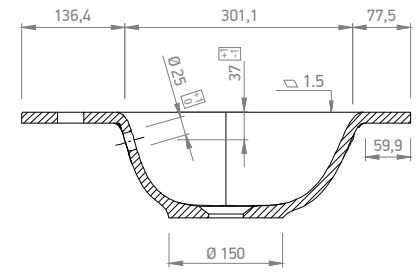

A-A

B-B

 MARMY		www.marmy.eu		Name: ASPEN 140X51
		Weight: 24 kg	Visible height: 1,5 cm	Item NR.: 80 7207 14 42 10