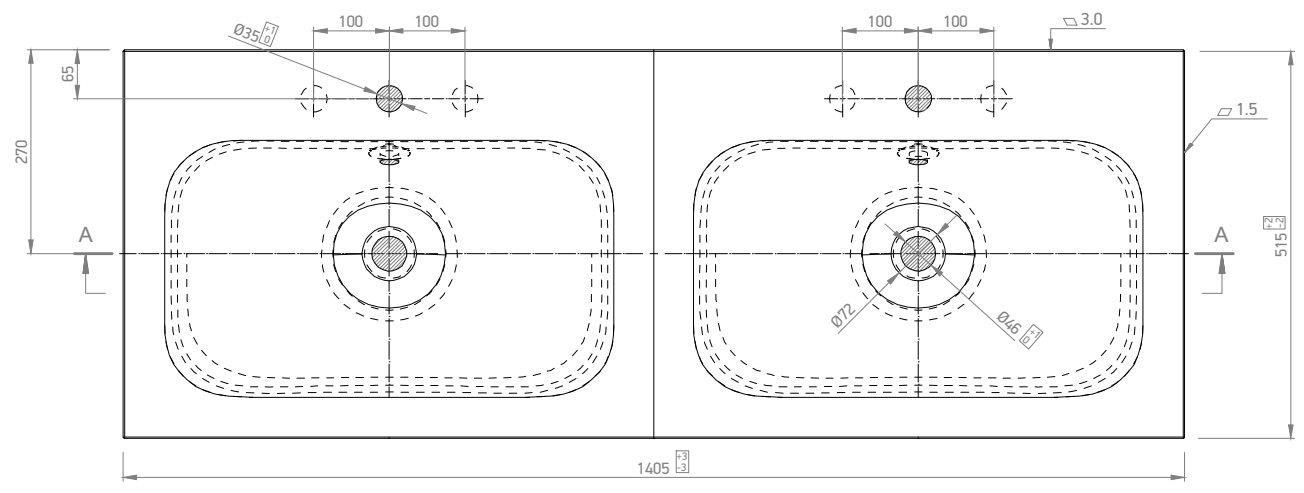

A-A

B-B

 MARMY		www.marmy.eu		Name: ASPEN 140X51
		Weight: 24 kg	Visible height: 1,5 cm	Item NR.: 80 7207 14 42 10