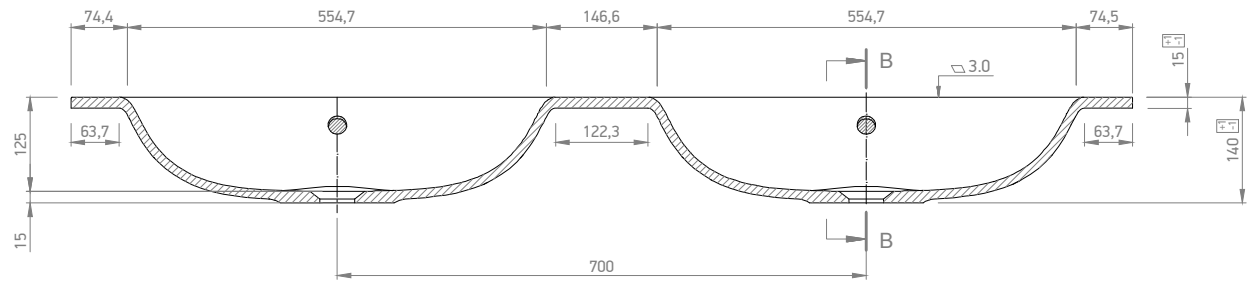

A-A

B-B

 MARMY		www.marmy.eu		Name: ASPEN 140X51
		Weight: 24 kg	Visible height: 1,5 cm	Item NR.: 80 7207 14 42 10