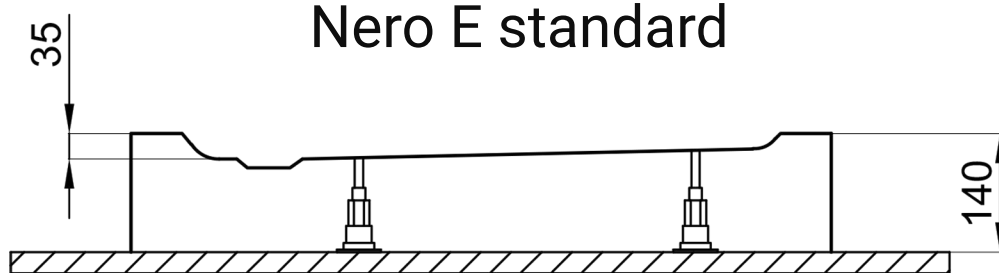

Nero E íves aszimmetrikus zuhanytálca 100x80

Nero E standard

Nero E slim