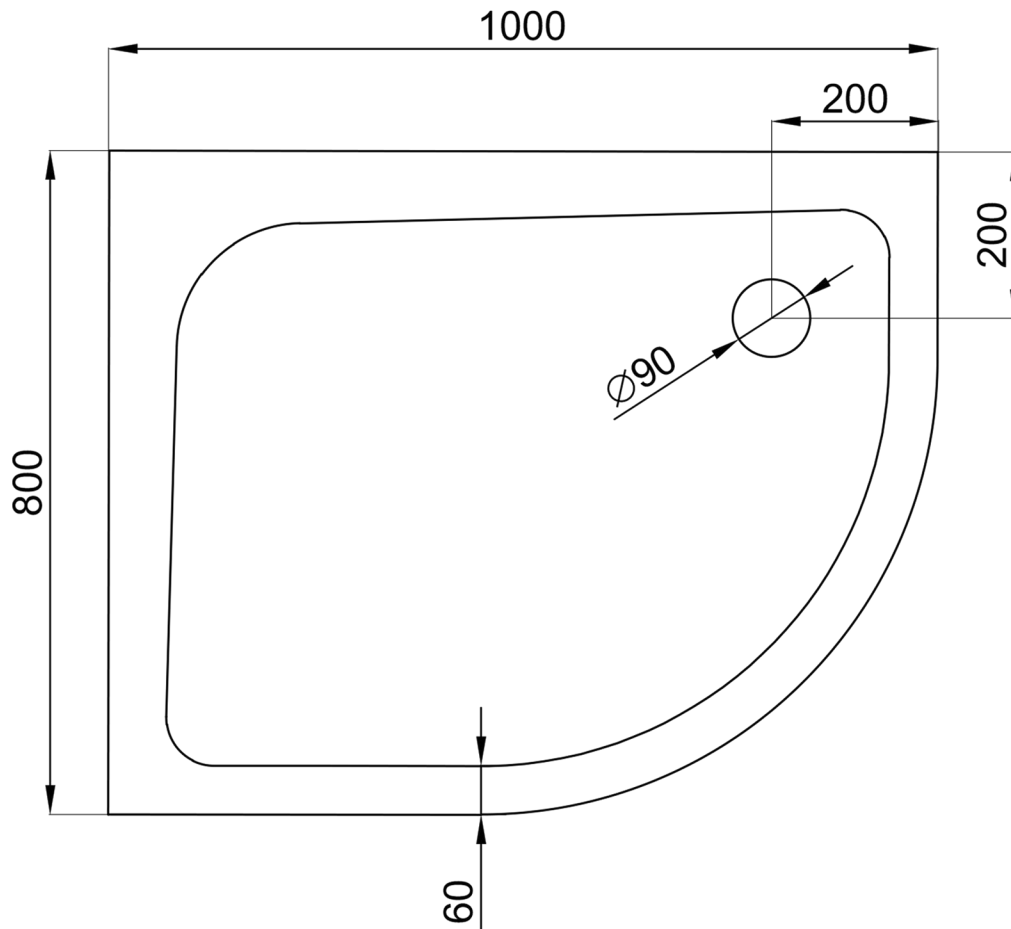

Nero E íves aszimmetrikus zuhanytálca 100x80

Nero E standard

Nero E slim