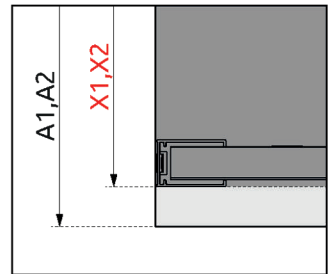

Comfort A/E íves zuhanykabin

COMFORT	A1	A2	X1	X2	C1	C2	D	H
A 80x80	800	800	785-800	785-800	265-280	265-280	475	1900
A 90x90	900	900	885-900	885-900	365-380	365-380	560	1900
E 80x90	800	900	785-800	885-900	265-280	365-380	515	1900
E 80x100	800	1000	785-800	985-1000	265-280	465-480	515	1900