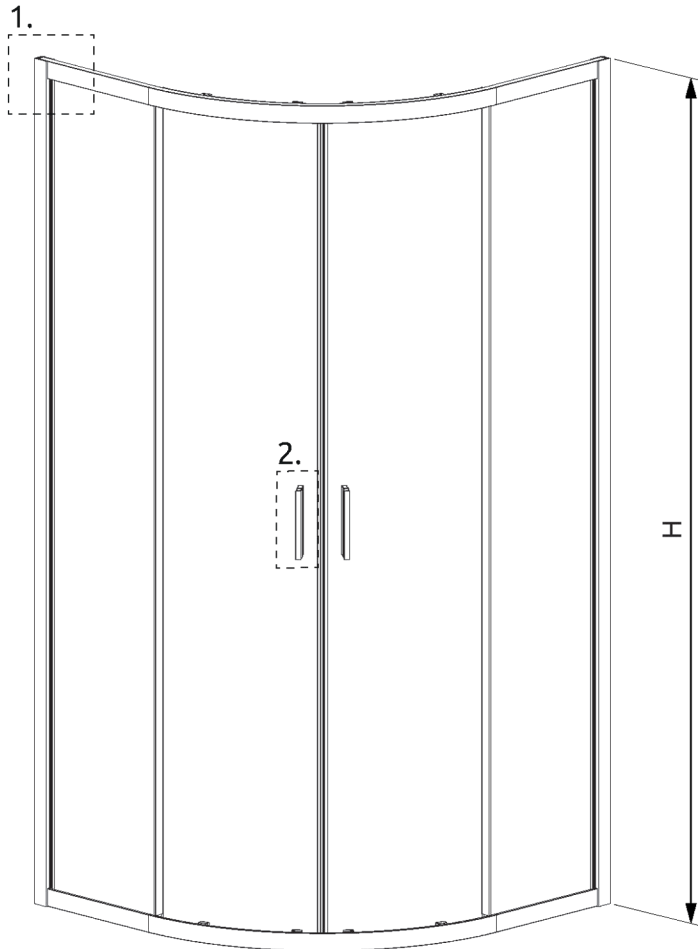

Comfort A/E íves zuhanykabin

COMFORT	A1	A2	X1	X2	C1	C2	D	H
A 80x80	800	800	785-800	785-800	265-280	265-280	475	1900
A 90x90	900	900	885-900	885-900	365-380	365-380	560	1900
E 80x90	800	900	785-800	885-900	265-280	365-380	515	1900
E 80x100	800	1000	785-800	985-1000	265-280	465-480	515	1900