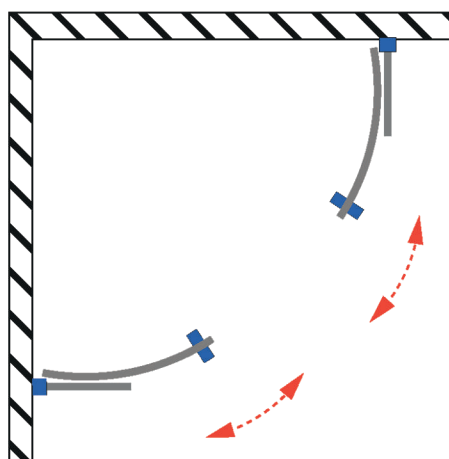

Comfort A/E íves zuhanykabin

COMFORT	A1	A2	X1	X2	C1	C2	D	H
A 80x80	800	800	785-800	785-800	265-280	265-280	475	1900
A 90x90	900	900	885-900	885-900	365-380	365-380	560	1900
E 80x90	800	900	785-800	885-900	265-280	365-380	515	1900
E 80x100	800	1000	785-800	985-1000	265-280	465-480	515	1900