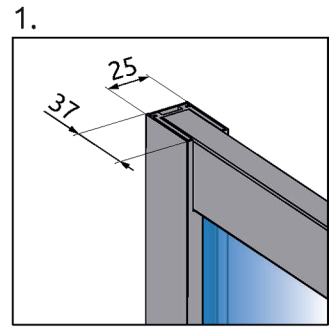

Comfort A/E íves zuhanykabin

COMFORT	A1	A2	X1	X2	C1	C2	D	H
A 80x80	800	800	785-800	785-800	265-280	265-280	475	1900
A 90x90	900	900	885-900	885-900	365-380	365-380	560	1900
E 80x90	800	900	785-800	885-900	265-280	365-380	515	1900
E 80x100	800	1000	785-800	985-1000	265-280	465-480	515	1900