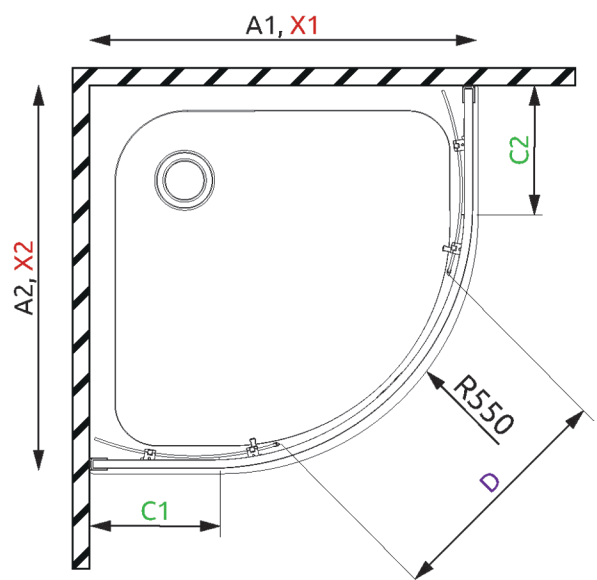

Comfort A/E íves zuhanykabin

COMFORT	A1	A2	X1	X2	C1	C2	D	H
A 80x80	800	800	785-800	785-800	265-280	265-280	475	1900
A 90x90	900	900	885-900	885-900	365-380	365-380	560	1900
E 80x90	800	900	785-800	885-900	265-280	365-380	515	1900
E 80x100	800	1000	785-800	985-1000	265-280	465-480	515	1900