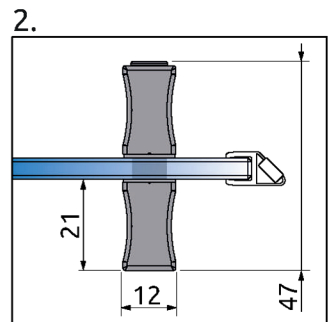

Comfort A/E íves zuhanykabin

COMFORT	A1	A2	X1	X2	C1	C2	D	H
A 80x80	800	800	785-800	785-800	265-280	265-280	475	1900
A 90x90	900	900	885-900	885-900	365-380	365-380	560	1900
E 80x90	800	900	785-800	885-900	265-280	365-380	515	1900
E 80x100	800	1000	785-800	985-1000	265-280	465-480	515	1900