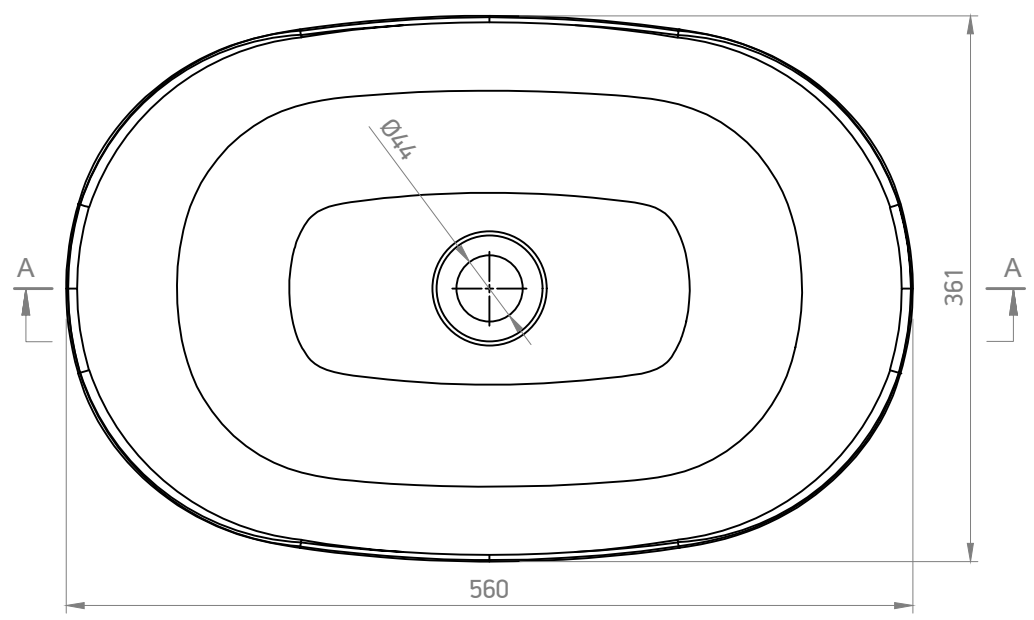

Bottom view

		Name:	<b>SUMMER 56x36</b>
		Item NR.:	<b>6 301 50 06 10 18</b>
Weight:	8 kg	Visible height:	8 cm
		Scale:	1:5