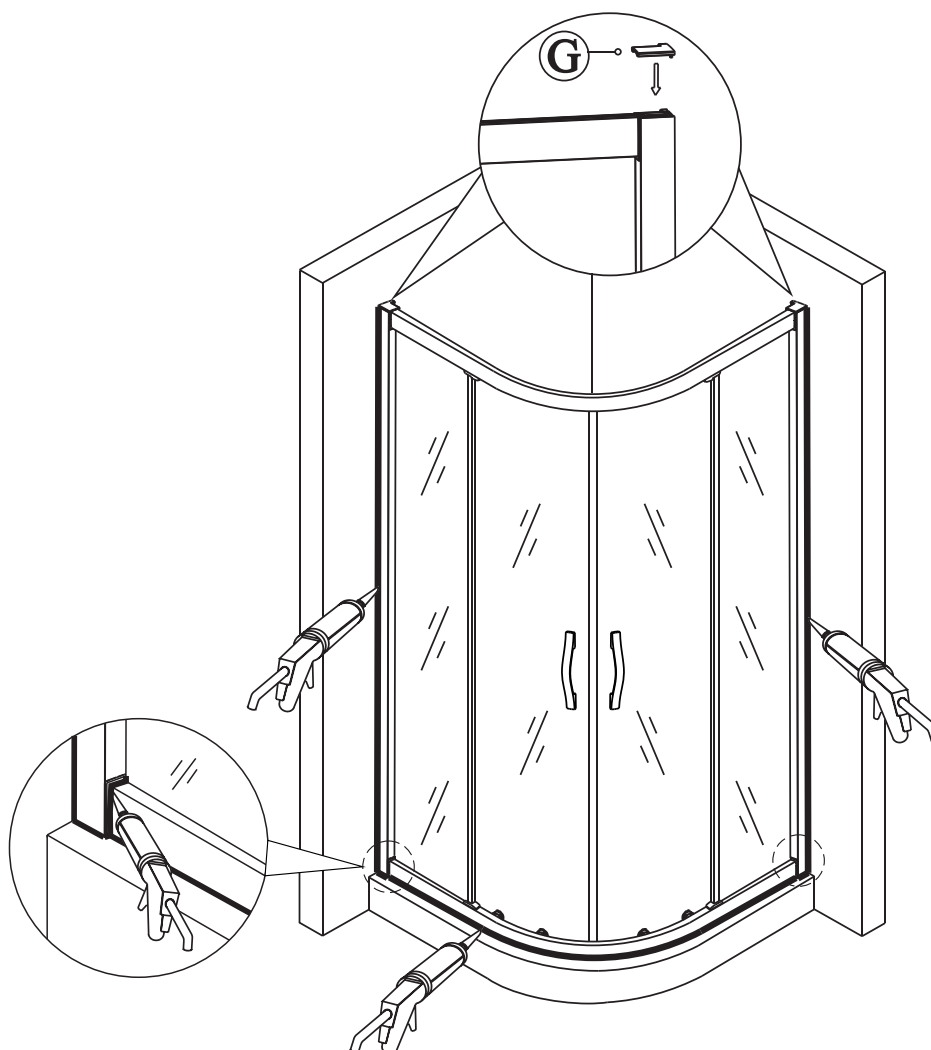

12

CE

Glass shower enclosure
cleaning efficiency: conforming
impact resistance: conforming
operating life: conforming

GELCO s.r.o., Makovského 1341,
163 00 Praha 6

07

Skleněné sprchové zástěny
schopnost čištění: vyhovuje
odolnost proti nárazu: vyhovuje
životnost: vyhovuje