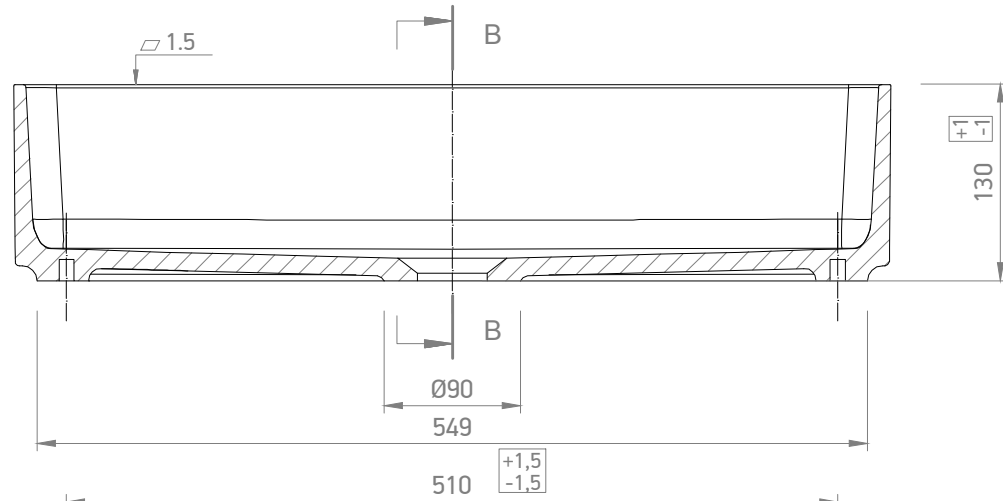

A-A

B-B

	Name: NERO 58x37	
	Item NR.: 80 7347 06 10 10	
Weight: 10 kg	Visible height: 13 cm	Scale: 1:5