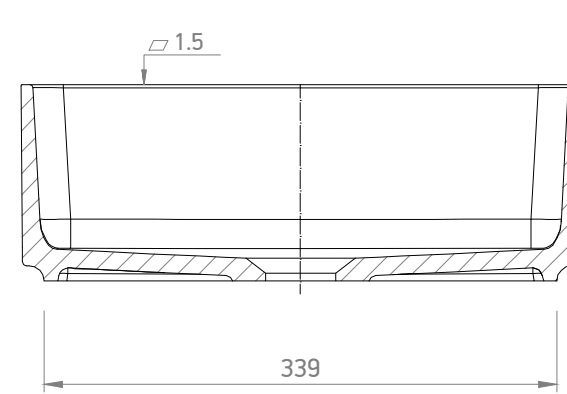

A-A

B-B

	Name: NERO 58x37	
	Item NR.: 80 7347 06 10 10	
Weight: 10 kg	Visible height: 13 cm	Scale: 1:5