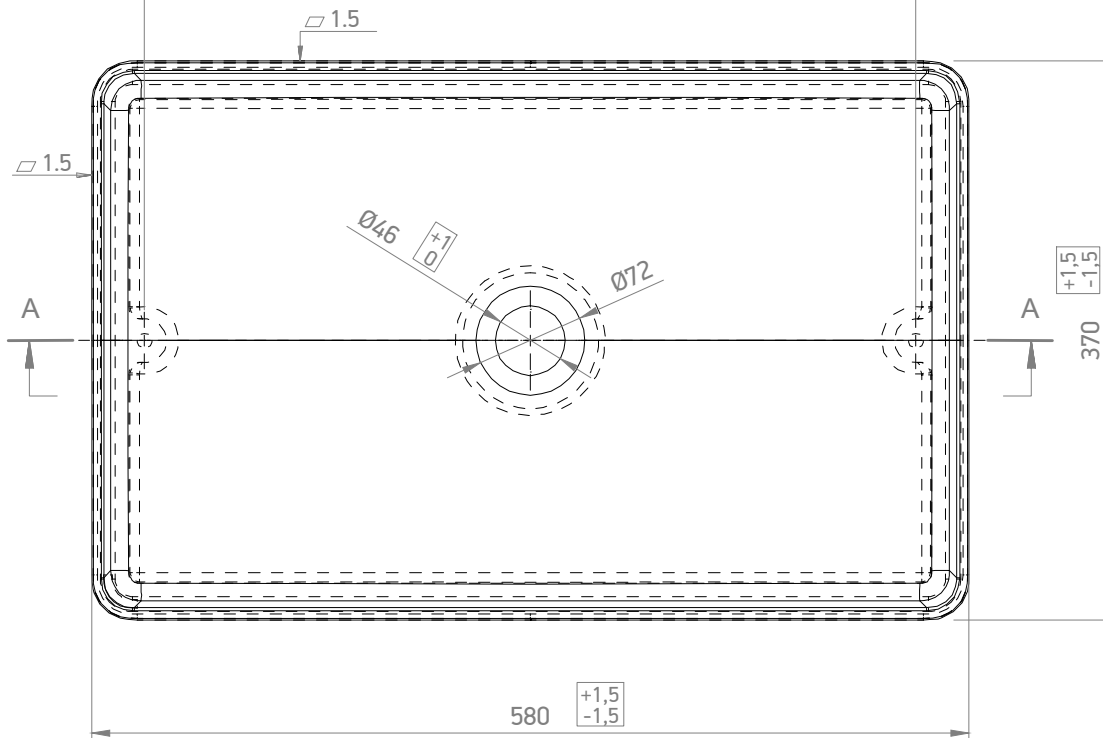

A-A

B-B

	Name: NERO 58x37	
	Item NR.: 80 7347 06 10 10	
Weight: 10 kg	Visible height: 13 cm	Scale: 1:5