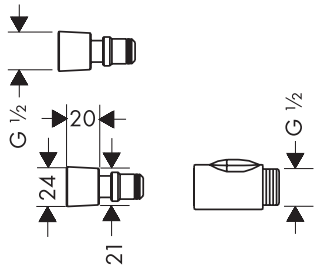

28346000

hansgrohe

09/2016
9.05630.01