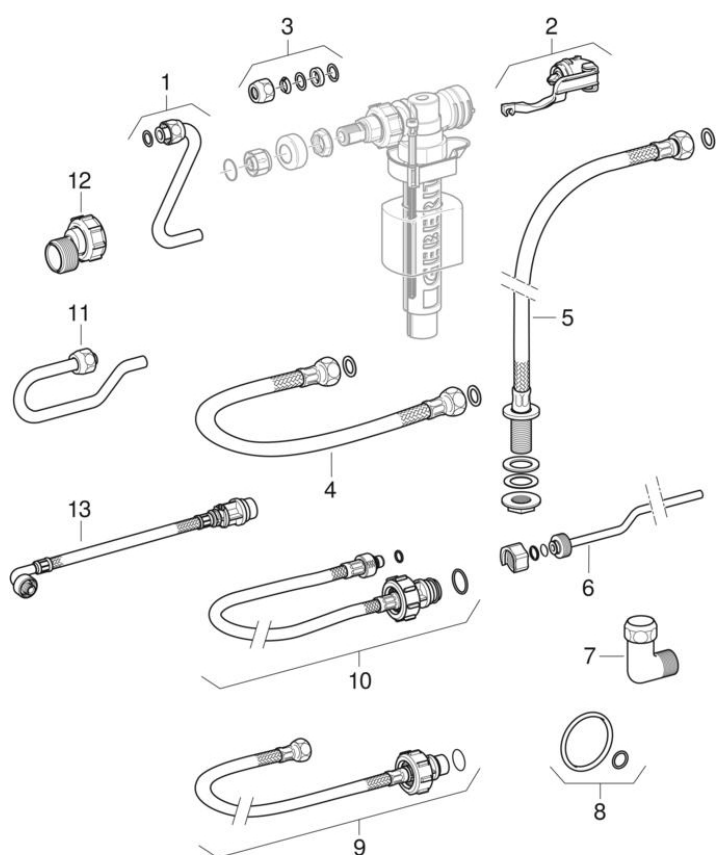

380 típusú töltőszelepek, oldalsó vízcsatlakozás

1999 -

Márka Geberit

Típus Typ 380, Typ 380AG

Tulajdonságok

Gyártási év	1999
Modell típusa	Töltőszelep 380 típus

Érvényes az alábbi cikkhez

240.700.00.1 **240.705.00.1** 240.715.00.1

#	Cikksz.	Megnevezés	Pótalkatrész a következő helyett	Megjegyzések
1	240.710.00.1	Geberit csatlakozócső, töltőszelep 380 típus		
2	240.771.00.1	Geberit javító készlet, töltőszelep 380 típus		
3	294.833.21.1	Geberit fitting kúpmenettel, R 3/8", fényes króm		
4	240.069.00.1	Geberit flexibilis cső	99235003000	
5	261.358.00.1	Csatlakozó cső hollandival, Geberit 380 típusú töltőszelephez		
6	240.047.00.1	Geberit csatlakozócső, töltőszelep 380 típus		
7	240.712.00.1	Geberit átmeneti könyök csavarzat		
8	240.922.00.1	Geberit tömítő készlet flexibilis csőhöz		
9	240.989.00.1	Geberit flexibilis cső	216.602.00.1	Falsík előtti öblítőtartályhoz
10	240.921.00.1	Geberit flexibilis cső falsík alatti öblítőtartályhoz, DN8, L33.3cm		Falsík alatti öblítőtartályhoz
11	240.017.00.1	Geberit hátsó középű vízcsatlakozás készlet		
13	240.629.00.1	Geberit flexibilis cső, Kappa falsík alatti öblítőtartály 15 cm	240.846.00.1	