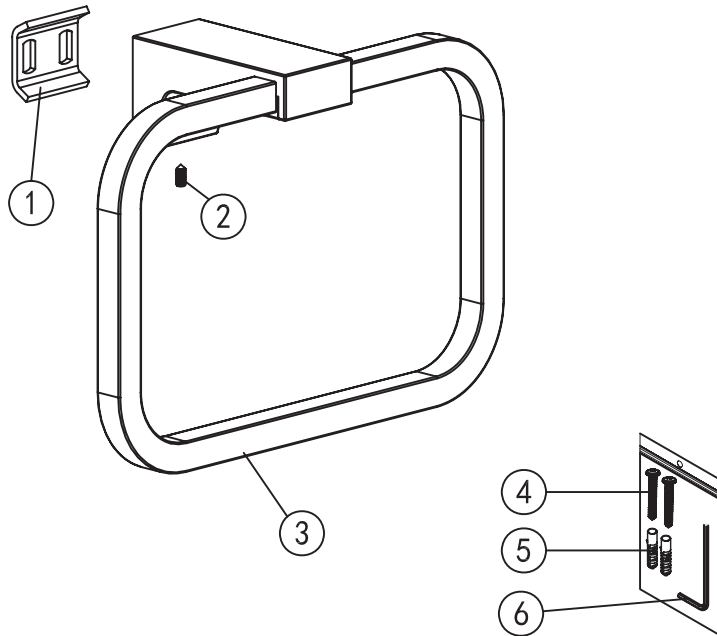

# Mamba

towel holder, frame

Code	The Accessory List	Quantity
1	Fixing base	1
2	Screw	1
3	Towel ring	1
4	Screw	2
5	Plastic insert	2
6	Allen key	1

# Mamba

törölközőtartó keretes

WE00115

Kód	Alkatrészlista	Mennyiség
1	Alaptest	1
2	Csavar	1
3	Törölköző tartó	1
4	Csavar	2
5	Tipli	2
6	Imbuszkulcs	1

# Mamba

suport prosoape cu cadru

WE00115

Cod	Listă de piese	Cantitate
1	Corp de bază	1
2	Șurub	1
3	Suport prosop	1
4	Șurub	2
5	Dibluri	2
6	Cheie imbus	1