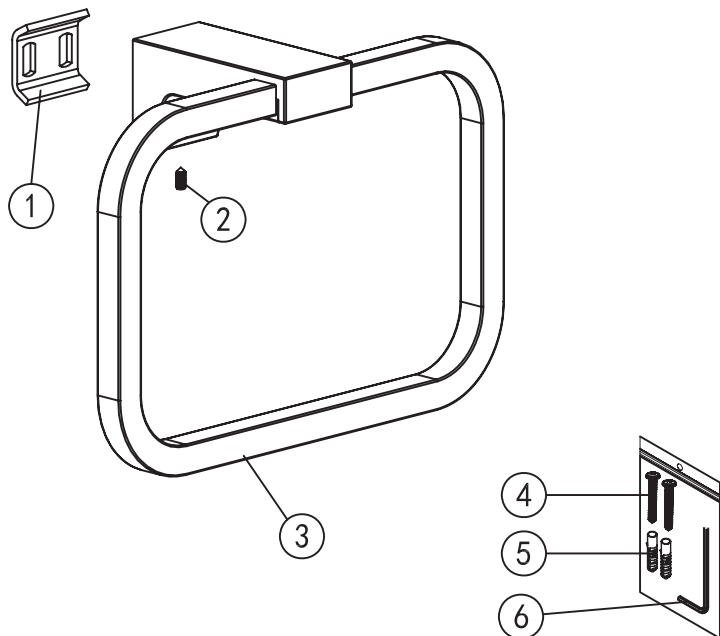

# Mamba

towel holder, frame

Code	The Accessory List	Quantity
1	Fixing base	1
2	Screw	1
3	Towel ring	1
4	Screw	2
5	Plastic insert	2
6	Allen key	1

# Mamba

törölközőtartó keretes

WE00115

Kód	Alkatrészlista	Mennyiség
1	Alaptest	1
2	Csavar	1
3	Törölköző tartó	1
4	Csavar	2
5	Tipli	2
6	Imbuszkulcs	1

# Mamba

suport prosoape cu cadru

WE00115

Cod	Listă de piese	Cantitate
1	Corp de bază	1
2	Șurub	1
3	Suport prosop	1
4	Șurub	2
5	Dibluri	2
6	Cheie imbus	1