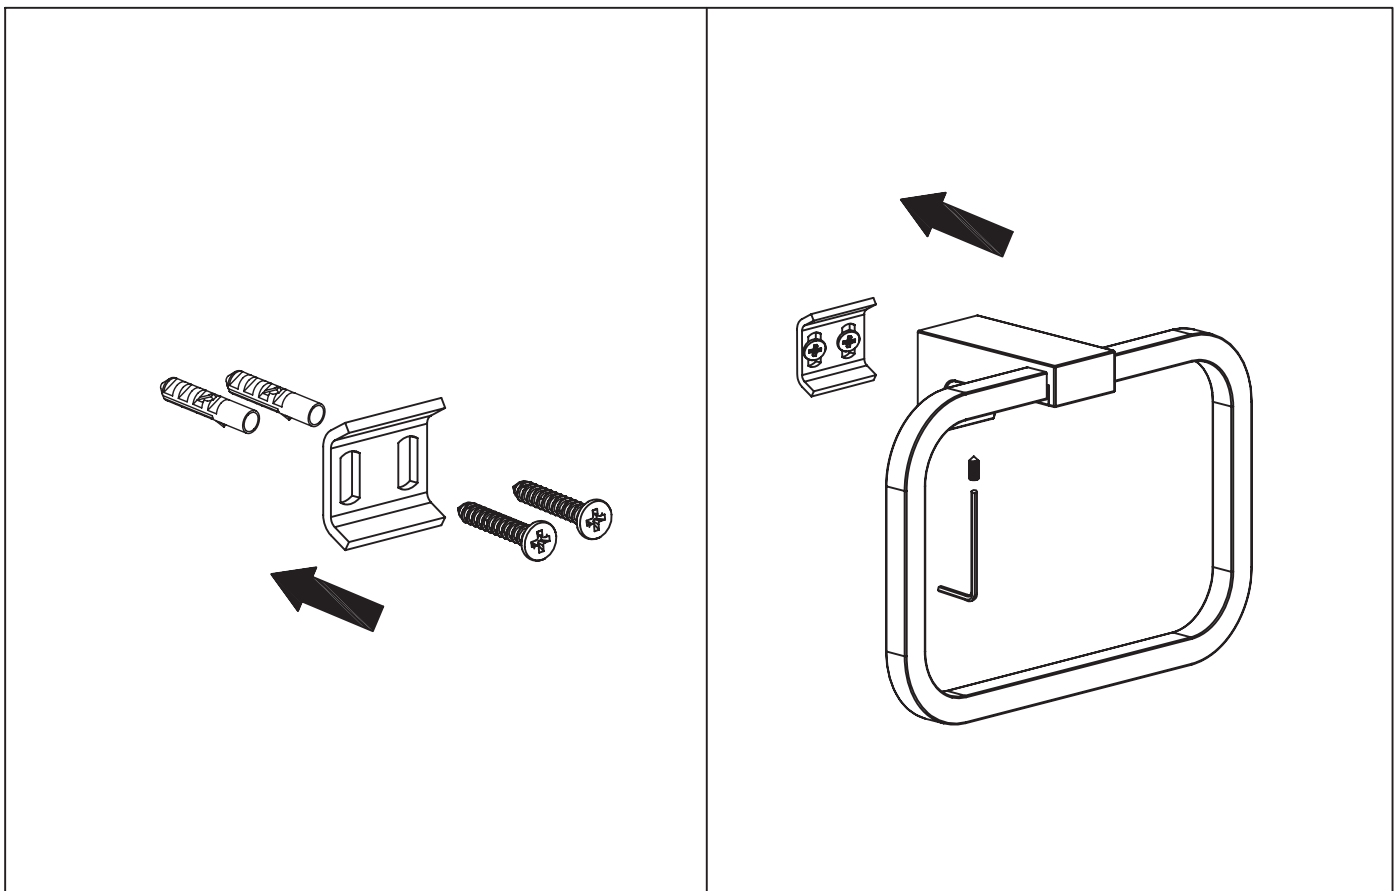

# Mamba

towel holder, frame

Code	The Accessory List	Quantity
1	Fixing base	1
2	Screw	1
3	Towel ring	1
4	Screw	2
5	Plastic insert	2
6	Allen key	1

# Mamba

törölközőtartó keretes

WE00115

Kód	Alkatrészlista	Mennyiség
1	Alaptest	1
2	Csavar	1
3	Törölköző tartó	1
4	Csavar	2
5	Tipli	2
6	Imbuszkulcs	1

# Mamba

suport prosoape cu cadru

WE00115

Cod	Listă de piese	Cantitate
1	Corp de bază	1
2	Șurub	1
3	Suport prosop	1
4	Șurub	2
5	Dibluri	2
6	Cheie imbus	1