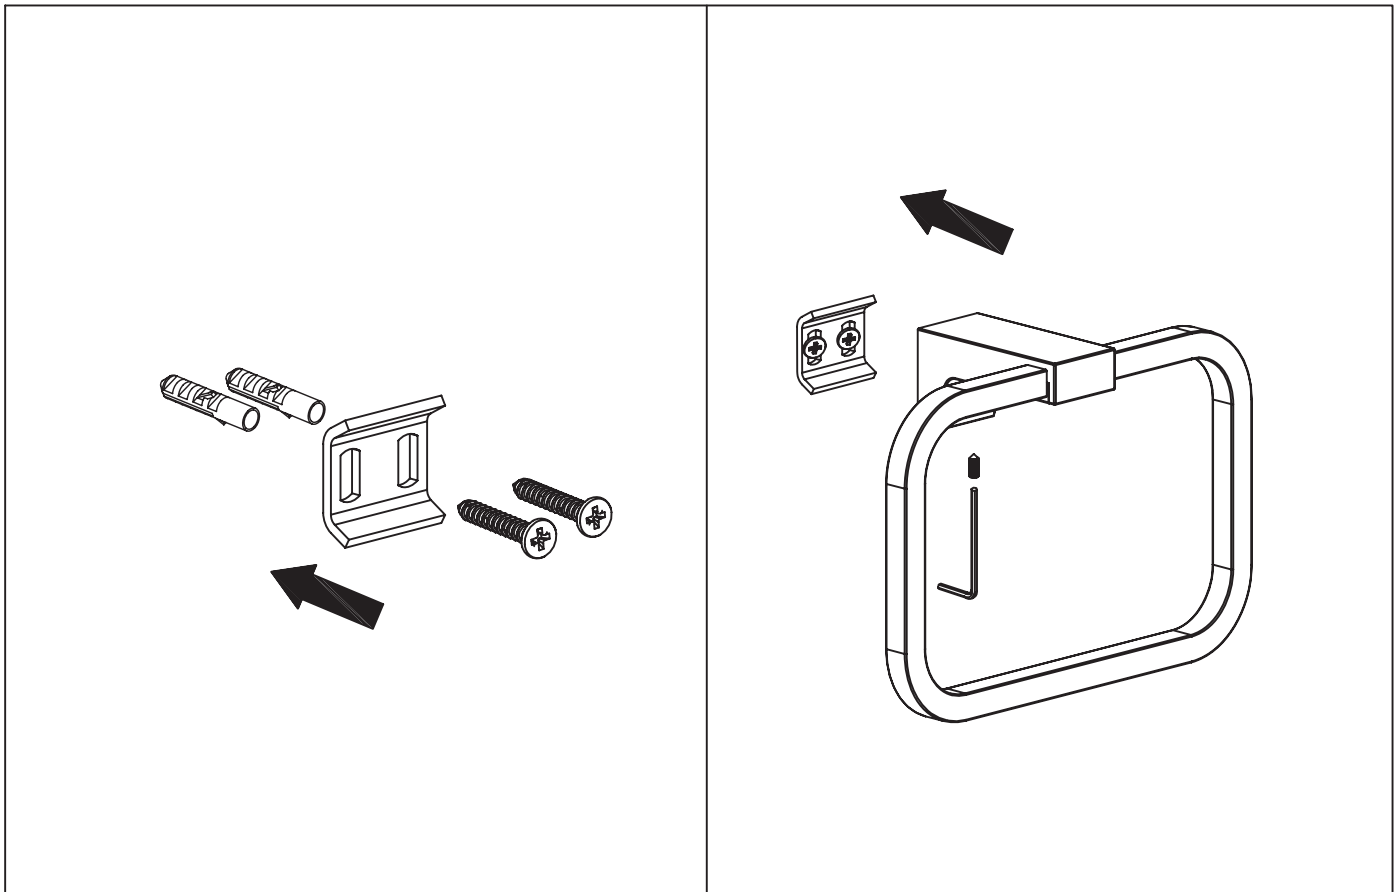

# Mamba

towel holder, frame

Code	The Accessory List	Quantity
1	Fixing base	1
2	Screw	1
3	Towel ring	1
4	Screw	2
5	Plastic insert	2
6	Allen key	1

# Mamba

törölközőtartó keretes

WE00115

Kód	Alkatrészlista	Mennyiség
1	Alaptest	1
2	Csavar	1
3	Törölköző tartó	1
4	Csavar	2
5	Tipli	2
6	Imbuszkulcs	1

# Mamba

suport prosoape cu cadru

WE00115

Cod	Listă de piese	Cantitate
1	Corp de bază	1
2	Șurub	1
3	Suport prosop	1
4	Șurub	2
5	Dibluri	2
6	Cheie imbus	1