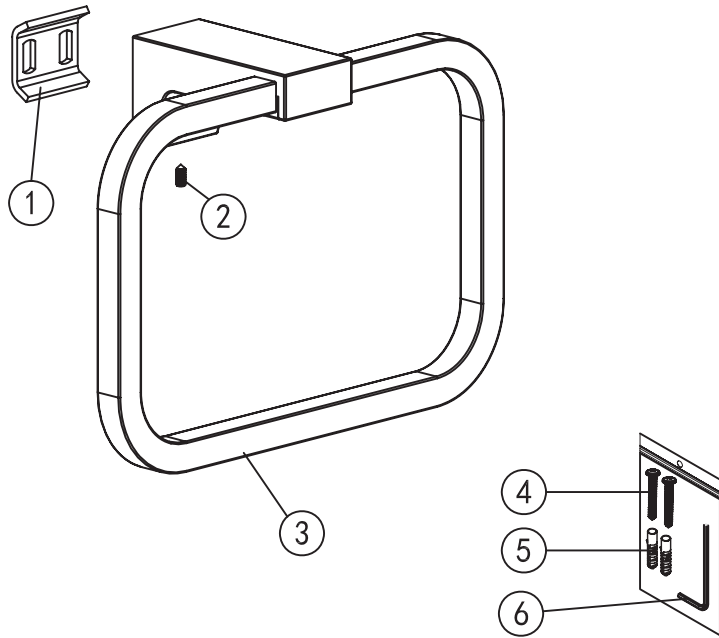

# Mamba

towel holder, frame

Code	The Accessory List	Quantity
1	Fixing base	1
2	Screw	1
3	Towel ring	1
4	Screw	2
5	Plastic insert	2
6	Allen key	1

# Mamba

törölközőtartó keretes

WE00115

Kód	Alkatrészlista	Mennyiség
1	Alaptest	1
2	Csavar	1
3	Törölköző tartó	1
4	Csavar	2
5	Tipli	2
6	Imbuszkulcs	1

# Mamba

suport prosoape cu cadru

WE00115

Cod	Listă de piese	Cantitate
1	Corp de bază	1
2	Șurub	1
3	Suport prosop	1
4	Șurub	2
5	Dibluri	2
6	Cheie imbus	1