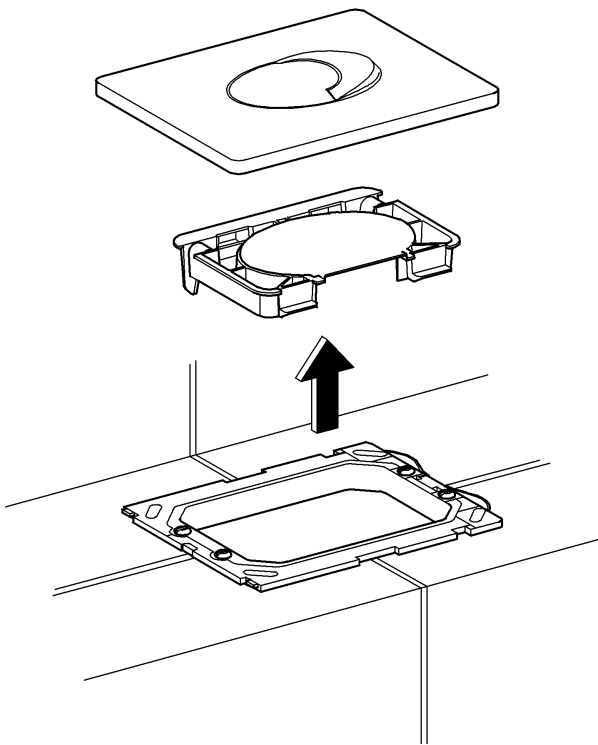

Design & Quality Engineering GROHE Germany

96.035.031/ÄM 210018/05.10

(N) (DK) (FIN) (S)

(N) (DK) (FIN) (S)

(N) (DK) (FIN) (S)

		X	Y	Z
große Spülmenge: 6 L kleine Spülmenge: 3,5 L (Werkseinstellung)	full flush: 6ltr. reduced flush: 3,5 ltr. (factory set)	88 mm	29 mm	9,5 mm
große Spülmenge: 4,5 L kleine Spülmenge: 3 L	full flush: 4,5 ltr. reduced flush: 3 ltr.	98 mm	26 mm	> 18 mm
große Spülmenge: > 6 L kleine Spülmenge: 4 L	full flush: > 6 ltr. reduced flush: 4 ltr.	88 mm	41 mm	geschlossen closed