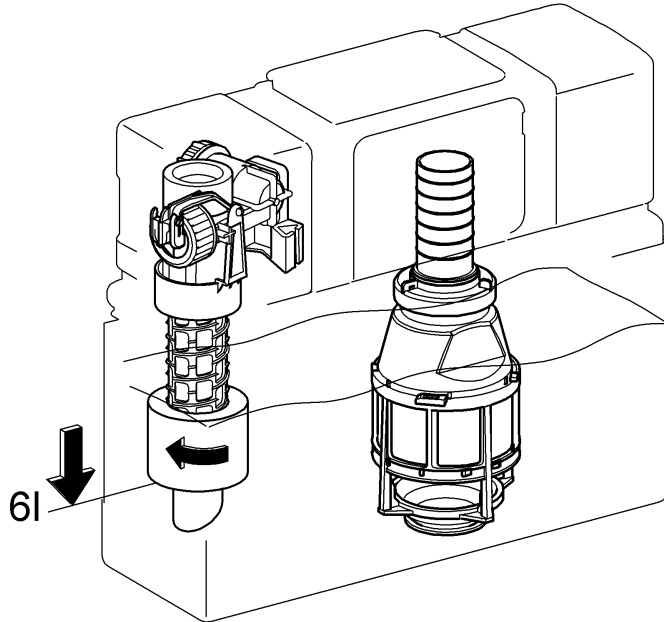

Design & Quality Engineering GROHE Germany

96.035.031/ÄM 210018/05.10

(N) (DK) (FIN) (S)

(N) (DK) (FIN) (S)

(N) (DK) (FIN) (S)

		X	Y	Z
große Spülmenge: 6 L kleine Spülmenge: 3,5 L (Werkseinstellung)	full flush: 6ltr. reduced flush: 3,5 ltr. (factory set)	88 mm	29 mm	9,5 mm
große Spülmenge: 4,5 L kleine Spülmenge: 3 L	full flush: 4,5 ltr. reduced flush: 3 ltr.	98 mm	26 mm	> 18 mm
große Spülmenge: > 6 L kleine Spülmenge: 4 L	full flush: > 6 ltr. reduced flush: 4 ltr.	88 mm	41 mm	geschlossen closed