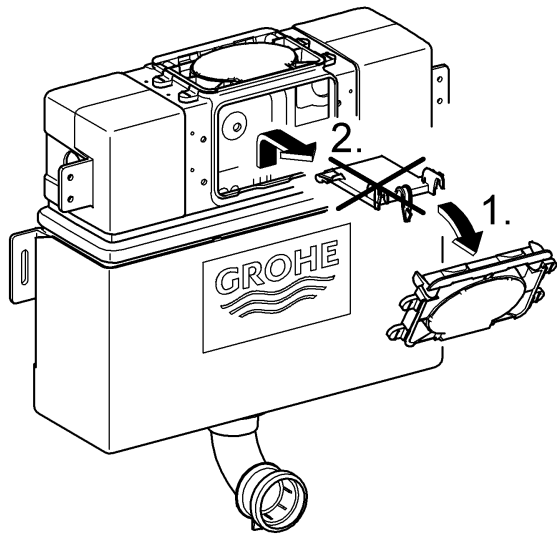

Design & Quality Engineering GROHE Germany

96.035.031/ÄM 210018/05.10

(N) (DK) (FIN) (S)

(N) (DK) (FIN) (S)

(N) (DK) (FIN) (S)

		X	Y	Z
große Spülmenge: 6 L kleine Spülmenge: 3,5 L (Werkseinstellung)	full flush: 6ltr. reduced flush: 3,5 ltr. (factory set)	88 mm	29 mm	9,5 mm
große Spülmenge: 4,5 L kleine Spülmenge: 3 L	full flush: 4,5 ltr. reduced flush: 3 ltr.	98 mm	26 mm	> 18 mm
große Spülmenge: > 6 L kleine Spülmenge: 4 L	full flush: > 6 ltr. reduced flush: 4 ltr.	88 mm	41 mm	geschlossen closed