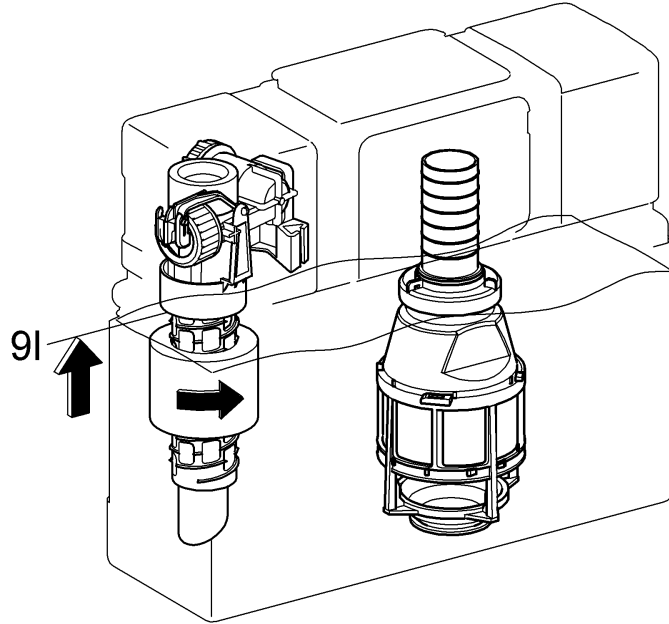

Design & Quality Engineering GROHE Germany

96.035.031/ÄM 210018/05.10

(N) (DK) (FIN) (S)

(N) (DK) (FIN) (S)

(N) (DK) (FIN) (S)

		X	Y	Z
große Spülmenge: 6 L kleine Spülmenge: 3,5 L (Werkseinstellung)	full flush: 6ltr. reduced flush: 3,5 ltr. (factory set)	88 mm	29 mm	9,5 mm
große Spülmenge: 4,5 L kleine Spülmenge: 3 L	full flush: 4,5 ltr. reduced flush: 3 ltr.	98 mm	26 mm	> 18 mm
große Spülmenge: > 6 L kleine Spülmenge: 4 L	full flush: > 6 ltr. reduced flush: 4 ltr.	88 mm	41 mm	geschlossen closed