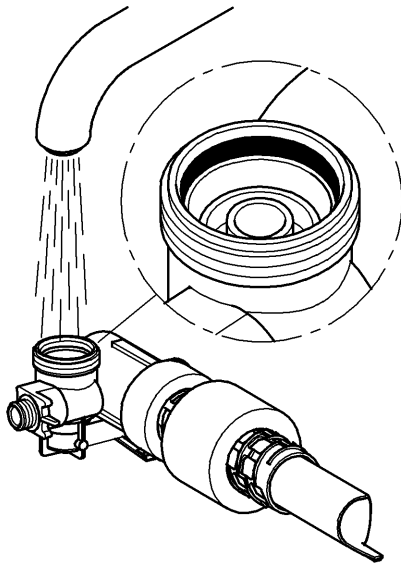

Design & Quality Engineering GROHE Germany

96.035.031/ÄM 210018/05.10

(N) (DK) (FIN) (S)

(N) (DK) (FIN) (S)

(N) (DK) (FIN) (S)

		X	Y	Z
große Spülmenge: 6 L kleine Spülmenge: 3,5 L (Werkseinstellung)	full flush: 6ltr. reduced flush: 3,5 ltr. (factory set)	88 mm	29 mm	9,5 mm
große Spülmenge: 4,5 L kleine Spülmenge: 3 L	full flush: 4,5 ltr. reduced flush: 3 ltr.	98 mm	26 mm	> 18 mm
große Spülmenge: > 6 L kleine Spülmenge: 4 L	full flush: > 6 ltr. reduced flush: 4 ltr.	88 mm	41 mm	geschlossen closed