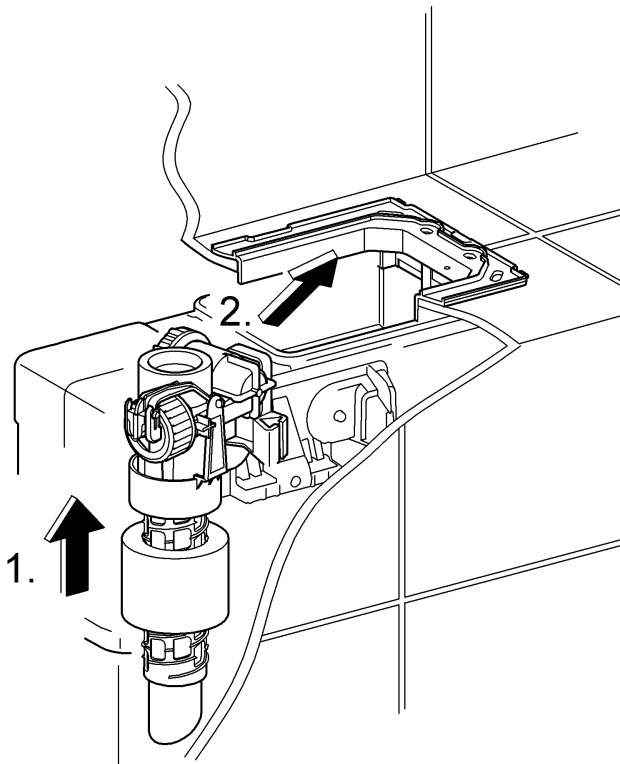

Design & Quality Engineering GROHE Germany

96.035.031/ÄM 210018/05.10

(N) (DK) (FIN) (S)

(N) (DK) (FIN) (S)

(N) (DK) (FIN) (S)

		X	Y	Z
große Spülmenge: 6 L kleine Spülmenge: 3,5 L (Werkseinstellung)	full flush: 6ltr. reduced flush: 3,5 ltr. (factory set)	88 mm	29 mm	9,5 mm
große Spülmenge: 4,5 L kleine Spülmenge: 3 L	full flush: 4,5 ltr. reduced flush: 3 ltr.	98 mm	26 mm	> 18 mm
große Spülmenge: > 6 L kleine Spülmenge: 4 L	full flush: > 6 ltr. reduced flush: 4 ltr.	88 mm	41 mm	geschlossen closed