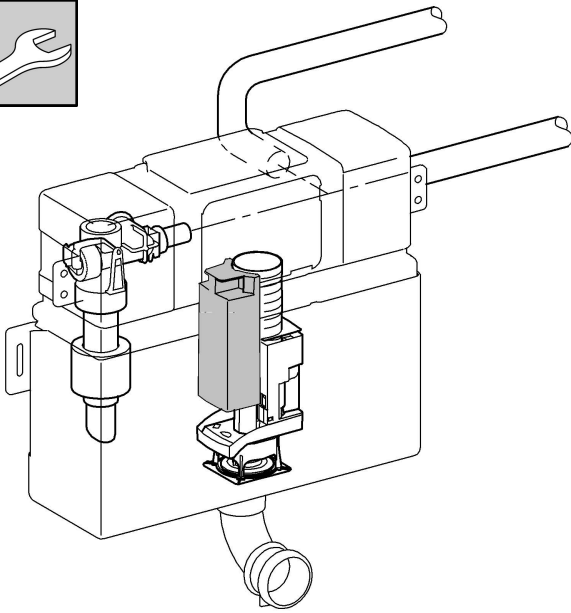

Design & Quality Engineering GROHE Germany

96.035.031/ÄM 210018/05.10

(N) (DK) (FIN) (S)

(N) (DK) (FIN) (S)

(N) (DK) (FIN) (S)

		X	Y	Z
große Spülmenge: 6 L kleine Spülmenge: 3,5 L (Werkseinstellung)	full flush: 6ltr. reduced flush: 3,5 ltr. (factory set)	88 mm	29 mm	9,5 mm
große Spülmenge: 4,5 L kleine Spülmenge: 3 L	full flush: 4,5 ltr. reduced flush: 3 ltr.	98 mm	26 mm	> 18 mm
große Spülmenge: > 6 L kleine Spülmenge: 4 L	full flush: > 6 ltr. reduced flush: 4 ltr.	88 mm	41 mm	geschlossen closed