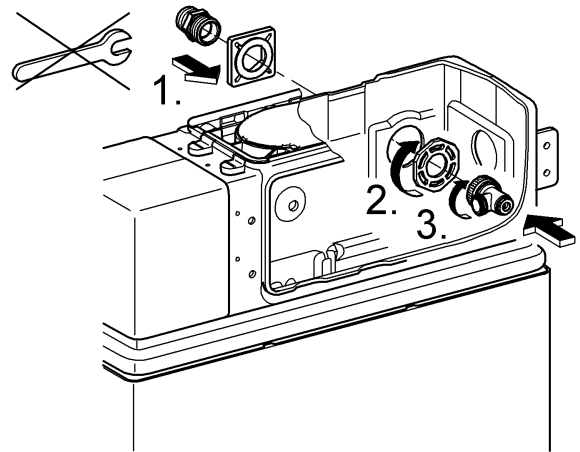

Design & Quality Engineering GROHE Germany

96.035.031/ÄM 210018/05.10

(N) (DK) (FIN) (S)

(N) (DK) (FIN) (S)

(N) (DK) (FIN) (S)

		X	Y	Z
große Spülmenge: 6 L kleine Spülmenge: 3,5 L (Werkseinstellung)	full flush: 6ltr. reduced flush: 3,5 ltr. (factory set)	88 mm	29 mm	9,5 mm
große Spülmenge: 4,5 L kleine Spülmenge: 3 L	full flush: 4,5 ltr. reduced flush: 3 ltr.	98 mm	26 mm	> 18 mm
große Spülmenge: > 6 L kleine Spülmenge: 4 L	full flush: > 6 ltr. reduced flush: 4 ltr.	88 mm	41 mm	geschlossen closed