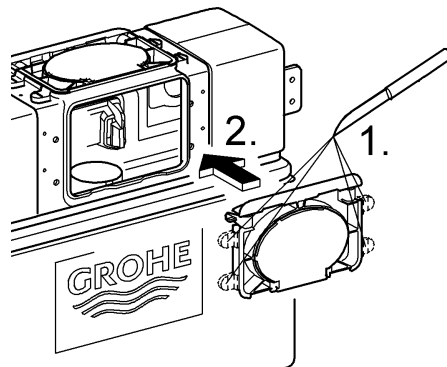

Design & Quality Engineering GROHE Germany

96.035.031/ÄM 210018/05.10

(N) (DK) (FIN) (S)

(N) (DK) (FIN) (S)

(N) (DK) (FIN) (S)

		X	Y	Z
große Spülmenge: 6 L kleine Spülmenge: 3,5 L (Werkseinstellung)	full flush: 6ltr. reduced flush: 3,5 ltr. (factory set)	88 mm	29 mm	9,5 mm
große Spülmenge: 4,5 L kleine Spülmenge: 3 L	full flush: 4,5 ltr. reduced flush: 3 ltr.	98 mm	26 mm	> 18 mm
große Spülmenge: > 6 L kleine Spülmenge: 4 L	full flush: > 6 ltr. reduced flush: 4 ltr.	88 mm	41 mm	geschlossen closed