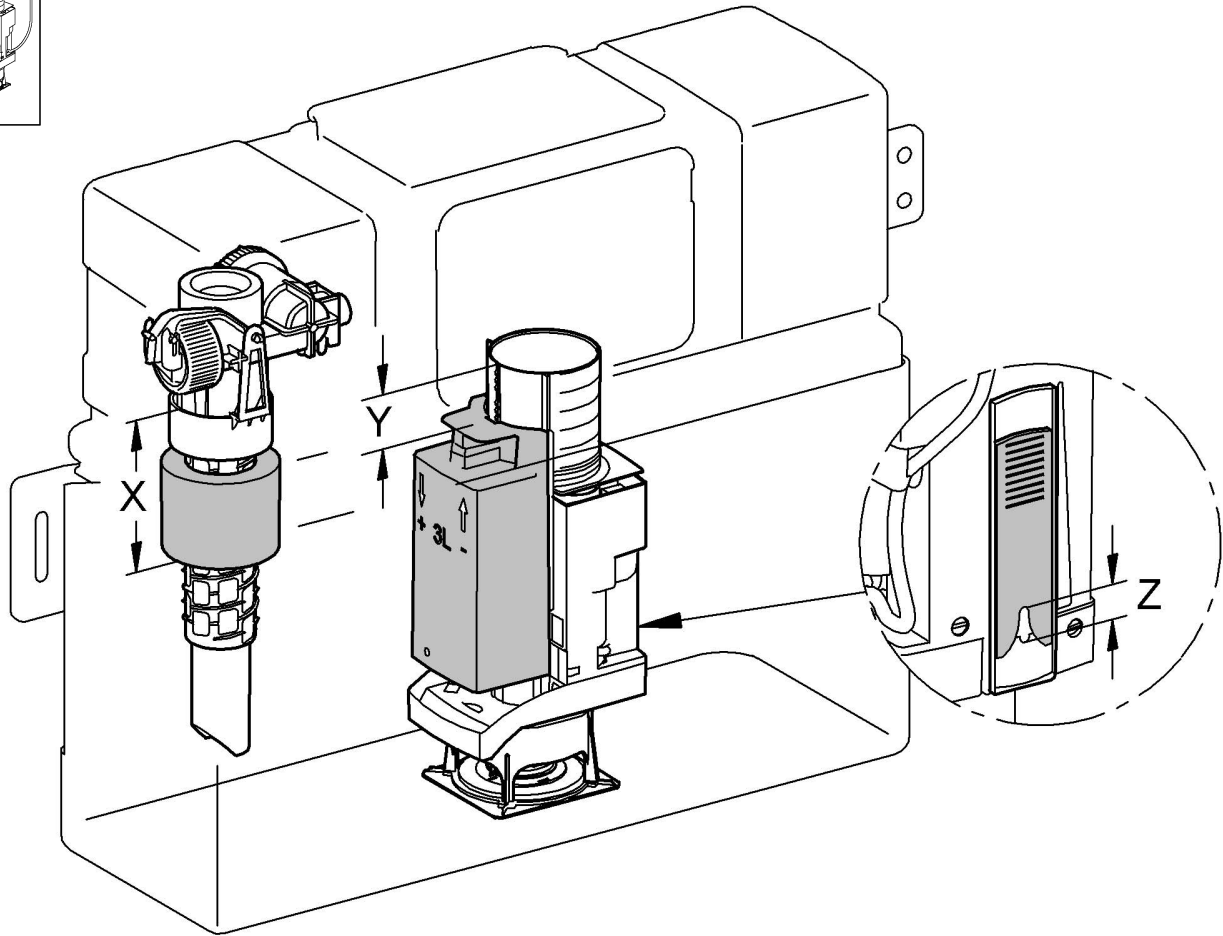

Design & Quality Engineering GROHE Germany

96.035.031/ÄM 210018/05.10

(N) (DK) (FIN) (S)

(N) (DK) (FIN) (S)

(N) (DK) (FIN) (S)

		X	Y	Z
große Spülmenge: 6 L kleine Spülmenge: 3,5 L (Werkseinstellung)	full flush: 6ltr. reduced flush: 3,5 ltr. (factory set)	88 mm	29 mm	9,5 mm
große Spülmenge: 4,5 L kleine Spülmenge: 3 L	full flush: 4,5 ltr. reduced flush: 3 ltr.	98 mm	26 mm	> 18 mm
große Spülmenge: > 6 L kleine Spülmenge: 4 L	full flush: > 6 ltr. reduced flush: 4 ltr.	88 mm	41 mm	geschlossen closed