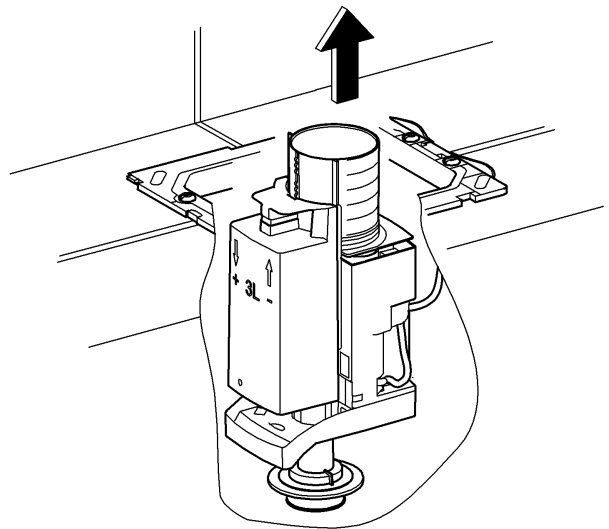

Design & Quality Engineering GROHE Germany

96.035.031/ÄM 210018/05.10

(N) (DK) (FIN) (S)

(N) (DK) (FIN) (S)

(N) (DK) (FIN) (S)

		X	Y	Z
große Spülmenge: 6 L kleine Spülmenge: 3,5 L (Werkseinstellung)	full flush: 6ltr. reduced flush: 3,5 ltr. (factory set)	88 mm	29 mm	9,5 mm
große Spülmenge: 4,5 L kleine Spülmenge: 3 L	full flush: 4,5 ltr. reduced flush: 3 ltr.	98 mm	26 mm	> 18 mm
große Spülmenge: > 6 L kleine Spülmenge: 4 L	full flush: > 6 ltr. reduced flush: 4 ltr.	88 mm	41 mm	geschlossen closed