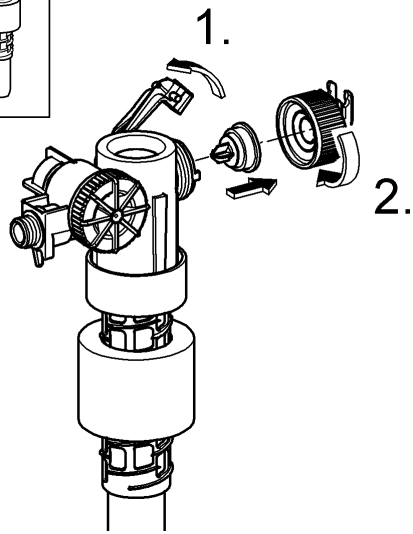

Design & Quality Engineering GROHE Germany

96.035.031/ÄM 210018/05.10

(N) (DK) (FIN) (S)

(N) (DK) (FIN) (S)

(N) (DK) (FIN) (S)

		X	Y	Z
große Spülmenge: 6 L kleine Spülmenge: 3,5 L (Werkseinstellung)	full flush: 6ltr. reduced flush: 3,5 ltr. (factory set)	88 mm	29 mm	9,5 mm
große Spülmenge: 4,5 L kleine Spülmenge: 3 L	full flush: 4,5 ltr. reduced flush: 3 ltr.	98 mm	26 mm	> 18 mm
große Spülmenge: > 6 L kleine Spülmenge: 4 L	full flush: > 6 ltr. reduced flush: 4 ltr.	88 mm	41 mm	geschlossen closed