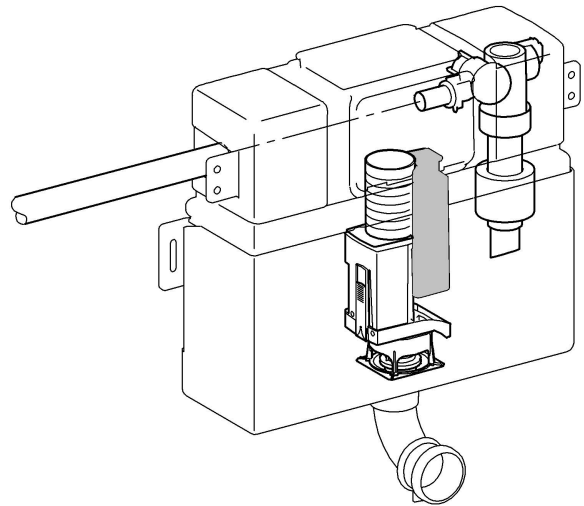

Design & Quality Engineering GROHE Germany

96.035.031/ÄM 210018/05.10

(N) (DK) (FIN) (S)

(N) (DK) (FIN) (S)

(N) (DK) (FIN) (S)

		X	Y	Z
große Spülmenge: 6 L kleine Spülmenge: 3,5 L (Werkseinstellung)	full flush: 6ltr. reduced flush: 3,5 ltr. (factory set)	88 mm	29 mm	9,5 mm
große Spülmenge: 4,5 L kleine Spülmenge: 3 L	full flush: 4,5 ltr. reduced flush: 3 ltr.	98 mm	26 mm	> 18 mm
große Spülmenge: > 6 L kleine Spülmenge: 4 L	full flush: > 6 ltr. reduced flush: 4 ltr.	88 mm	41 mm	geschlossen closed