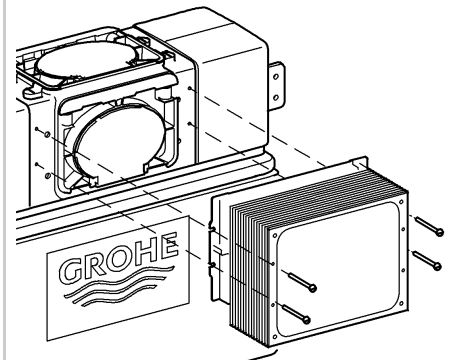

Design & Quality Engineering GROHE Germany

96.035.031/ÄM 210018/05.10

(N) (DK) (FIN) (S)

(N) (DK) (FIN) (S)

(N) (DK) (FIN) (S)

		X	Y	Z
große Spülmenge: 6 L kleine Spülmenge: 3,5 L (Werkseinstellung)	full flush: 6ltr. reduced flush: 3,5 ltr. (factory set)	88 mm	29 mm	9,5 mm
große Spülmenge: 4,5 L kleine Spülmenge: 3 L	full flush: 4,5 ltr. reduced flush: 3 ltr.	98 mm	26 mm	> 18 mm
große Spülmenge: > 6 L kleine Spülmenge: 4 L	full flush: > 6 ltr. reduced flush: 4 ltr.	88 mm	41 mm	geschlossen closed