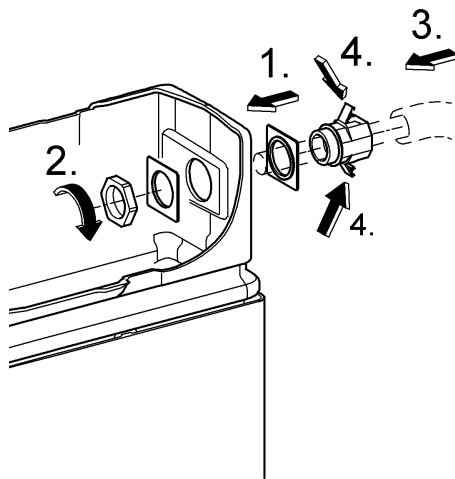

Design & Quality Engineering GROHE Germany

96.035.031/ÄM 210018/05.10

(N) (DK) (FIN) (S)

(N) (DK) (FIN) (S)

(N) (DK) (FIN) (S)

		X	Y	Z
große Spülmenge: 6 L kleine Spülmenge: 3,5 L (Werkseinstellung)	full flush: 6ltr. reduced flush: 3,5 ltr. (factory set)	88 mm	29 mm	9,5 mm
große Spülmenge: 4,5 L kleine Spülmenge: 3 L	full flush: 4,5 ltr. reduced flush: 3 ltr.	98 mm	26 mm	> 18 mm
große Spülmenge: > 6 L kleine Spülmenge: 4 L	full flush: > 6 ltr. reduced flush: 4 ltr.	88 mm	41 mm	geschlossen closed