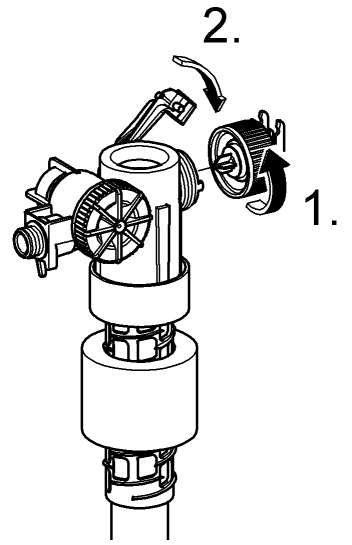

Design & Quality Engineering GROHE Germany

96.035.031/ÄM 210018/05.10

(N) (DK) (FIN) (S)

(N) (DK) (FIN) (S)

(N) (DK) (FIN) (S)

		X	Y	Z
große Spülmenge: 6 L kleine Spülmenge: 3,5 L (Werkseinstellung)	full flush: 6ltr. reduced flush: 3,5 ltr. (factory set)	88 mm	29 mm	9,5 mm
große Spülmenge: 4,5 L kleine Spülmenge: 3 L	full flush: 4,5 ltr. reduced flush: 3 ltr.	98 mm	26 mm	> 18 mm
große Spülmenge: > 6 L kleine Spülmenge: 4 L	full flush: > 6 ltr. reduced flush: 4 ltr.	88 mm	41 mm	geschlossen closed