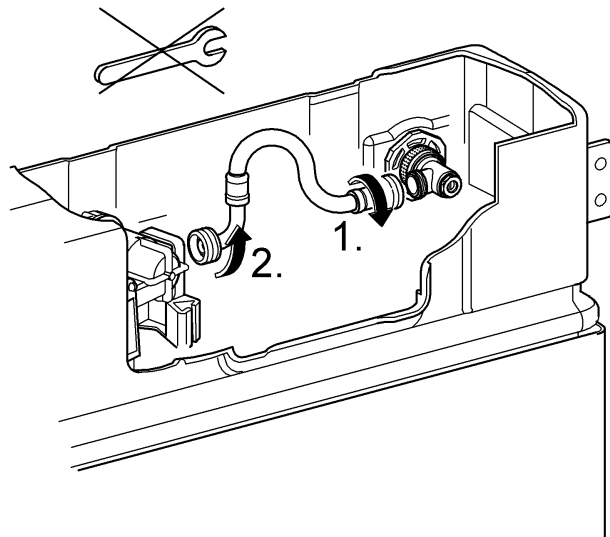

Design & Quality Engineering GROHE Germany

96.035.031/ÄM 210018/05.10

(N) (DK) (FIN) (S)

(N) (DK) (FIN) (S)

(N) (DK) (FIN) (S)

		X	Y	Z
große Spülmenge: 6 L kleine Spülmenge: 3,5 L (Werkseinstellung)	full flush: 6ltr. reduced flush: 3,5 ltr. (factory set)	88 mm	29 mm	9,5 mm
große Spülmenge: 4,5 L kleine Spülmenge: 3 L	full flush: 4,5 ltr. reduced flush: 3 ltr.	98 mm	26 mm	> 18 mm
große Spülmenge: > 6 L kleine Spülmenge: 4 L	full flush: > 6 ltr. reduced flush: 4 ltr.	88 mm	41 mm	geschlossen closed