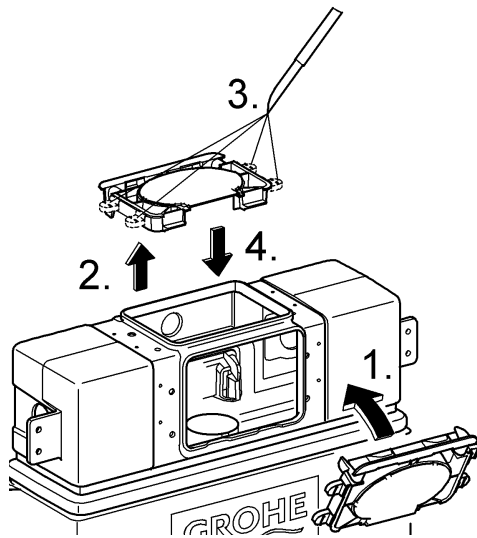

Design & Quality Engineering GROHE Germany

96.035.031/ÄM 210018/05.10

(N) (DK) (FIN) (S)

(N) (DK) (FIN) (S)

(N) (DK) (FIN) (S)

		X	Y	Z
große Spülmenge: 6 L kleine Spülmenge: 3,5 L (Werkseinstellung)	full flush: 6ltr. reduced flush: 3,5 ltr. (factory set)	88 mm	29 mm	9,5 mm
große Spülmenge: 4,5 L kleine Spülmenge: 3 L	full flush: 4,5 ltr. reduced flush: 3 ltr.	98 mm	26 mm	> 18 mm
große Spülmenge: > 6 L kleine Spülmenge: 4 L	full flush: > 6 ltr. reduced flush: 4 ltr.	88 mm	41 mm	geschlossen closed