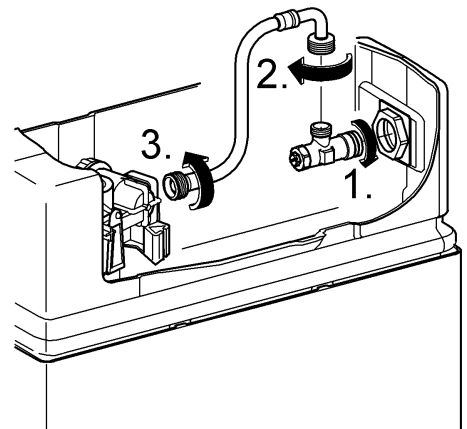

Design & Quality Engineering GROHE Germany

96.035.031/ÄM 210018/05.10

(N) (DK) (FIN) (S)

(N) (DK) (FIN) (S)

(N) (DK) (FIN) (S)

		X	Y	Z
große Spülmenge: 6 L kleine Spülmenge: 3,5 L (Werkseinstellung)	full flush: 6ltr. reduced flush: 3,5 ltr. (factory set)	88 mm	29 mm	9,5 mm
große Spülmenge: 4,5 L kleine Spülmenge: 3 L	full flush: 4,5 ltr. reduced flush: 3 ltr.	98 mm	26 mm	> 18 mm
große Spülmenge: > 6 L kleine Spülmenge: 4 L	full flush: > 6 ltr. reduced flush: 4 ltr.	88 mm	41 mm	geschlossen closed