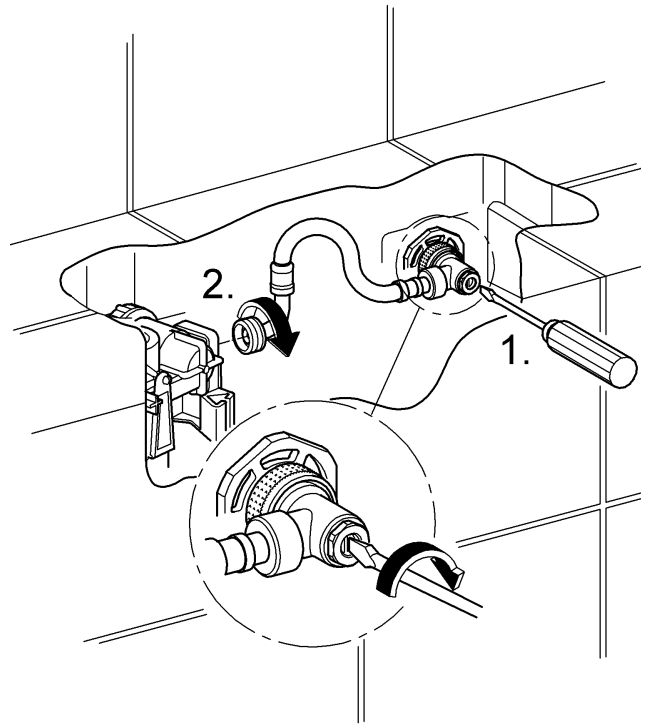

Design & Quality Engineering GROHE Germany

96.035.031/ÄM 210018/05.10

(N) (DK) (FIN) (S)

(N) (DK) (FIN) (S)

(N) (DK) (FIN) (S)

		X	Y	Z
große Spülmenge: 6 L kleine Spülmenge: 3,5 L (Werkseinstellung)	full flush: 6ltr. reduced flush: 3,5 ltr. (factory set)	88 mm	29 mm	9,5 mm
große Spülmenge: 4,5 L kleine Spülmenge: 3 L	full flush: 4,5 ltr. reduced flush: 3 ltr.	98 mm	26 mm	> 18 mm
große Spülmenge: > 6 L kleine Spülmenge: 4 L	full flush: > 6 ltr. reduced flush: 4 ltr.	88 mm	41 mm	geschlossen closed