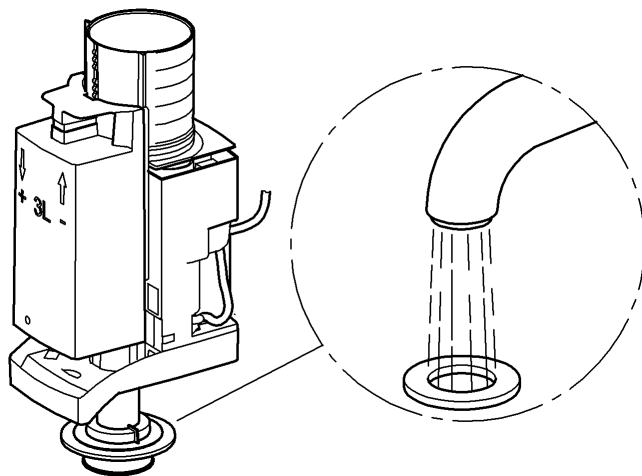

Design & Quality Engineering GROHE Germany

96.035.031/ÄM 210018/05.10

(N) (DK) (FIN) (S)

(N) (DK) (FIN) (S)

(N) (DK) (FIN) (S)

		X	Y	Z
große Spülmenge: 6 L kleine Spülmenge: 3,5 L (Werkseinstellung)	full flush: 6ltr. reduced flush: 3,5 ltr. (factory set)	88 mm	29 mm	9,5 mm
große Spülmenge: 4,5 L kleine Spülmenge: 3 L	full flush: 4,5 ltr. reduced flush: 3 ltr.	98 mm	26 mm	> 18 mm
große Spülmenge: > 6 L kleine Spülmenge: 4 L	full flush: > 6 ltr. reduced flush: 4 ltr.	88 mm	41 mm	geschlossen closed