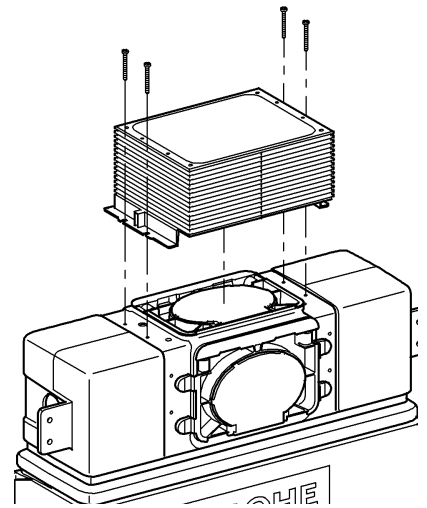

Design & Quality Engineering GROHE Germany

96.035.031/ÄM 210018/05.10

(N) (DK) (FIN) (S)

(N) (DK) (FIN) (S)

(N) (DK) (FIN) (S)

		X	Y	Z
große Spülmenge: 6 L kleine Spülmenge: 3,5 L (Werkseinstellung)	full flush: 6ltr. reduced flush: 3,5 ltr. (factory set)	88 mm	29 mm	9,5 mm
große Spülmenge: 4,5 L kleine Spülmenge: 3 L	full flush: 4,5 ltr. reduced flush: 3 ltr.	98 mm	26 mm	> 18 mm
große Spülmenge: > 6 L kleine Spülmenge: 4 L	full flush: > 6 ltr. reduced flush: 4 ltr.	88 mm	41 mm	geschlossen closed