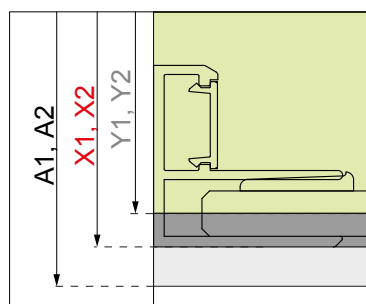

Balos kabin Variant L

Jobbos kabin Variant R

KDJ AJTÓ / KDJ DOOR

Modell	A1	X1	Y1	D	H1	H2
KDJ 100	1000	985-1000	980-995	390	2005	2000
KDJ 110	1100	1085-1100	1080-1095	440	2005	2000
KDJ 120	1200	1185-1200	1180-1195	490	2005	2000
KDJ 130	1300	1285-1300	1280-1295	540	2005	2000
KDJ 140	1400	1385-1400	1380-1395	590	2005	2000
KDJ 150	1500	1485-1500	1480-1495	640	2005	2000
KDJ 160	1600	1585-1600	1580-1595	690	2005	2000

Balos kabin Variant L

OLDALFAL S1 / SIDEWALL S1

Modell	A2	X2	Y2
S1 75	750	735-750	730-745
S1 80	800	785-800	780-795
S1 90	900	885-900	880-895
S1 100	1000	985-1000	980-995
S1 110	1100	1085-1100	1080-1095
S1 120	1200	1185-1200	1180-1195