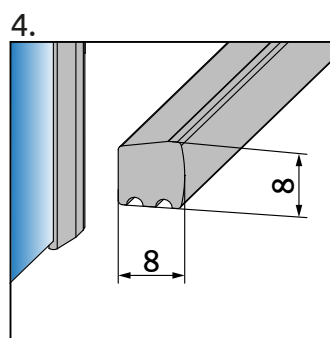

Balos kabin Variant L

Jobbos kabin Variant R

KDJ AJTÓ / KDJ DOOR

Modell	A1	X1	Y1	D	H1	H2
KDJ 100	1000	985-1000	980-995	390	2005	2000
KDJ 110	1100	1085-1100	1080-1095	440	2005	2000
KDJ 120	1200	1185-1200	1180-1195	490	2005	2000
KDJ 130	1300	1285-1300	1280-1295	540	2005	2000
KDJ 140	1400	1385-1400	1380-1395	590	2005	2000
KDJ 150	1500	1485-1500	1480-1495	640	2005	2000
KDJ 160	1600	1585-1600	1580-1595	690	2005	2000

Balos kabin Variant L

OLDALFAL S1 / SIDEWALL S1

Modell	A2	X2	Y2
S1 75	750	735-750	730-745
S1 80	800	785-800	780-795
S1 90	900	885-900	880-895
S1 100	1000	985-1000	980-995
S1 110	1100	1085-1100	1080-1095
S1 120	1200	1185-1200	1180-1195