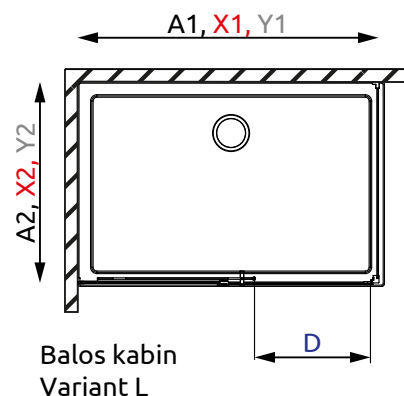

Balos kabin Variant L

Jobbos kabin Variant R

KDJ AJTÓ / KDJ DOOR

Modell	A1	X1	Y1	D	H1	H2
KDJ 100	1000	985-1000	980-995	390	2005	2000
KDJ 110	1100	1085-1100	1080-1095	440	2005	2000
KDJ 120	1200	1185-1200	1180-1195	490	2005	2000
KDJ 130	1300	1285-1300	1280-1295	540	2005	2000
KDJ 140	1400	1385-1400	1380-1395	590	2005	2000
KDJ 150	1500	1485-1500	1480-1495	640	2005	2000
KDJ 160	1600	1585-1600	1580-1595	690	2005	2000

Balos kabin Variant L

OLDALFAL S1 / SIDEWALL S1

Modell	A2	X2	Y2
S1 75	750	735-750	730-745
S1 80	800	785-800	780-795
S1 90	900	885-900	880-895
S1 100	1000	985-1000	980-995
S1 110	1100	1085-1100	1080-1095
S1 120	1200	1185-1200	1180-1195