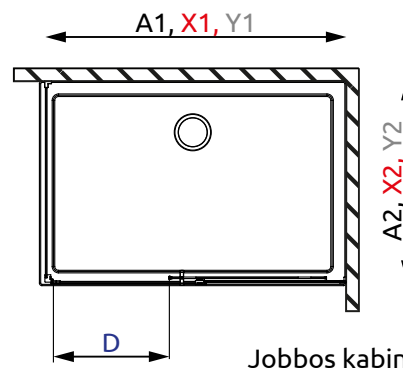

Balos kabin Variant L

Jobbos kabin Variant R

KDJ AJTÓ / KDJ DOOR

Modell	A1	X1	Y1	D	H1	H2
KDJ 100	1000	985-1000	980-995	390	2005	2000
KDJ 110	1100	1085-1100	1080-1095	440	2005	2000
KDJ 120	1200	1185-1200	1180-1195	490	2005	2000
KDJ 130	1300	1285-1300	1280-1295	540	2005	2000
KDJ 140	1400	1385-1400	1380-1395	590	2005	2000
KDJ 150	1500	1485-1500	1480-1495	640	2005	2000
KDJ 160	1600	1585-1600	1580-1595	690	2005	2000

Balos kabin Variant L

OLDALFAL S1 / SIDEWALL S1

Modell	A2	X2	Y2
S1 75	750	735-750	730-745
S1 80	800	785-800	780-795
S1 90	900	885-900	880-895
S1 100	1000	985-1000	980-995
S1 110	1100	1085-1100	1080-1095
S1 120	1200	1185-1200	1180-1195