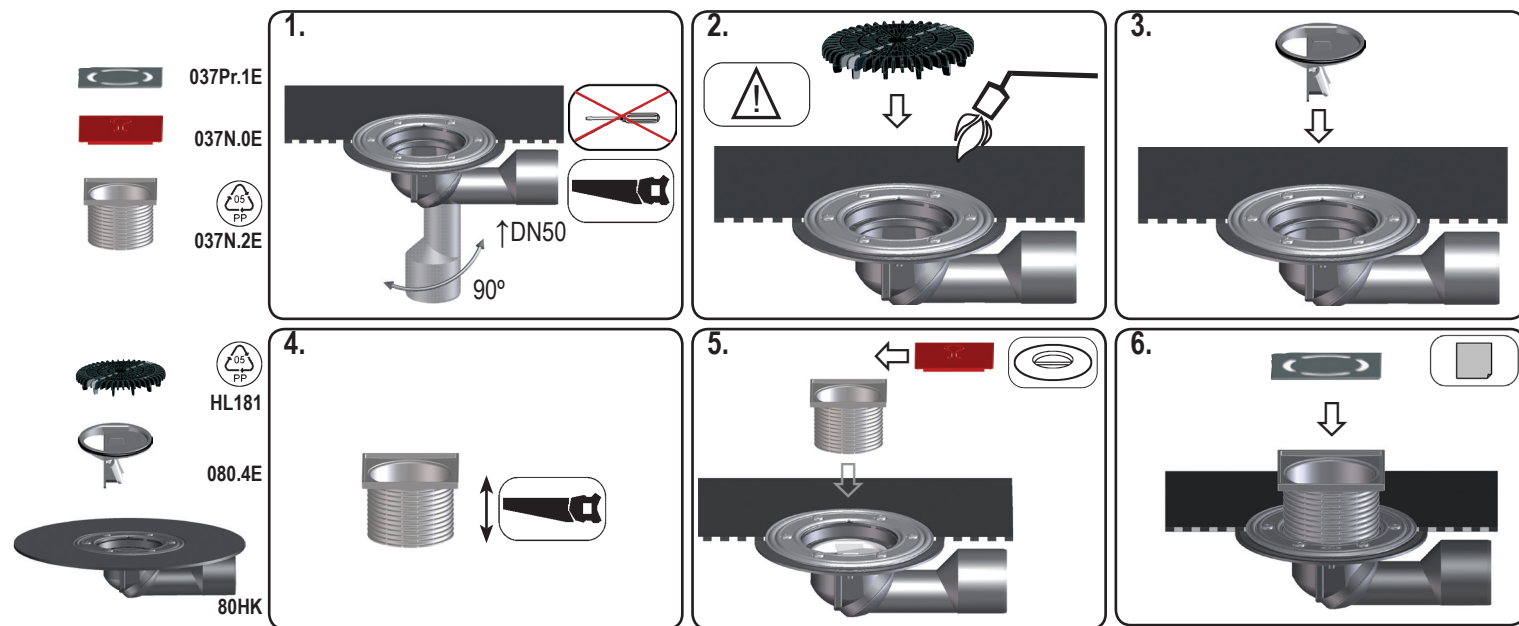

D BALKON & TERRASSENABLAUF **TR** BALKON VE TERAS SÜZGEÇİ **H** TERASZLEFOLYÓ **RO** SIFON DE TERASĂ
I SCARICO PER TERRAZZI **CZ/SK** TERASOVÝ VŤOK **PL** WPUST BALKONOWY I TARASOWY **РУС** ТРАП ДЛЯ БАЛКОНОВ И ТЕРРАС
GB BALCONY & TERRACE DRAIN **HR** TERASNI I BALKONSKI ODVOD **SLO** TERASNI ODTOK **BUL** СИФОН ЗА ТЕРАСИ И БАЛКОНИ

08.08.2017