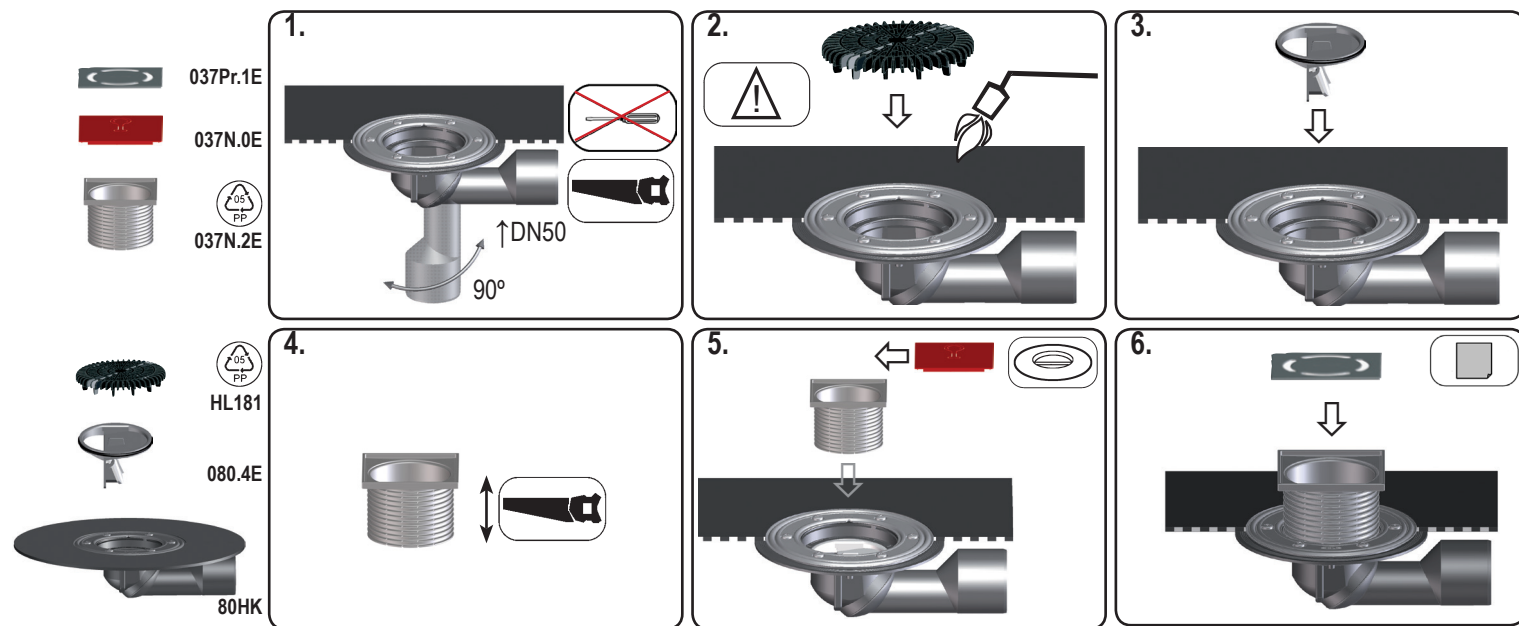

D BALKON & TERRASSENABLAUF **TR** BALKON VE TERAS SÜZGEÇİ **H** TERASZLEFOLYÓ **RO** SIFON DE TERASĂ
I SCARICO PER TERRAZZI **CZ/SK** TERASOVÝ VŤOK **PL** WPUST BALKONOWY I TARASOWY **РУС** ТРАП ДЛЯ БАЛКОНОВ И ТЕРРАС
GB BALCONY & TERRACE DRAIN **HR** TERASNI I BALKONSKI ODVOD **SLO** TERASNI ODTOK **BUL** СИФОН ЗА ТЕРАСИ И БАЛКОНИ

08.08.2017