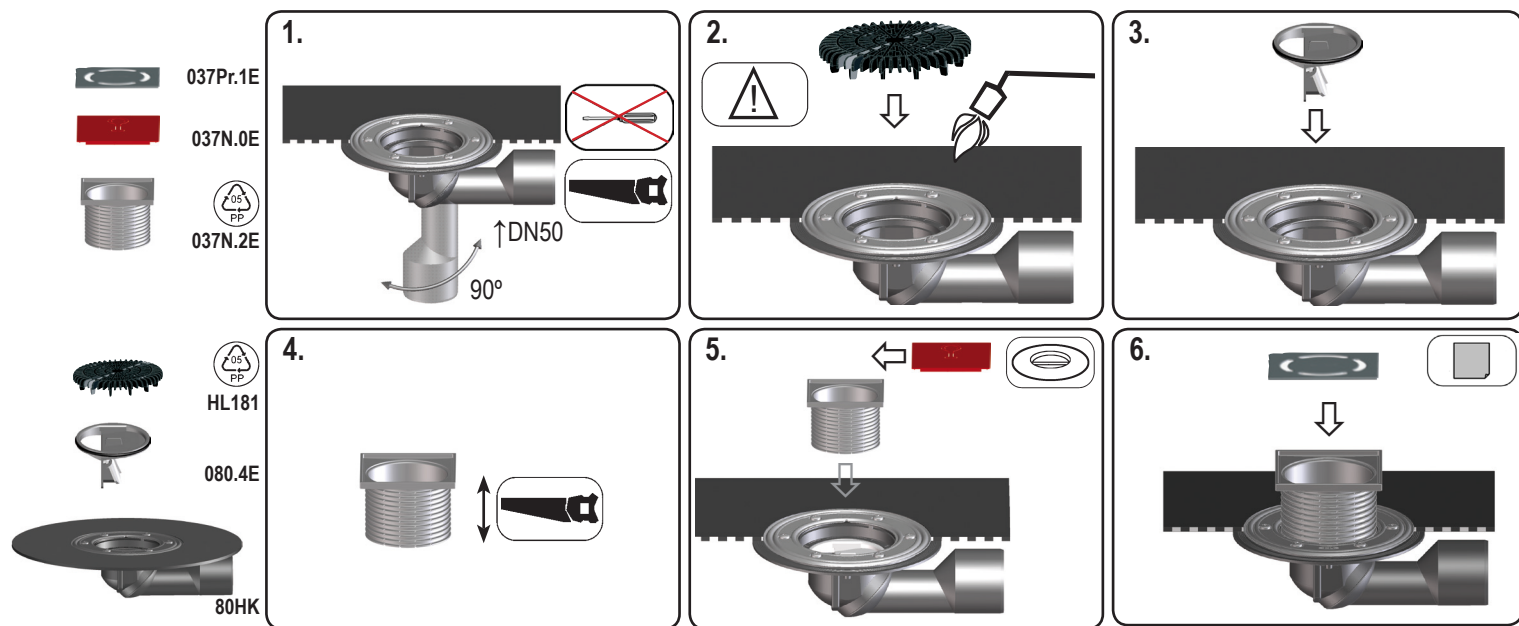

# HL80H

0,80 l/s  
DN50/75

**D** BALKON & TERRASSENABLAUF **TR** BALKON VE TERAS SÜZGEÇİ **H** TERASZLEFOLYÓ **RO** SIFON DE TERASĂ  
**I** SCARICO PER TERRAZZI **CZ/SK** TERASOVÝ VŤOK **PL** WPUST BALKONOWY I TARASOWY **РУС** ТРАП ДЛЯ БАЛКОНОВ И ТЕРРАС  
**GB** BALCONY & TERRACE DRAIN **HR** TERASNI I BALKONSKI ODVOD **SLO** TERASNI ODTOK **BUL** СИФОН ЗА ТЕРАСИ И БАЛКОНИ