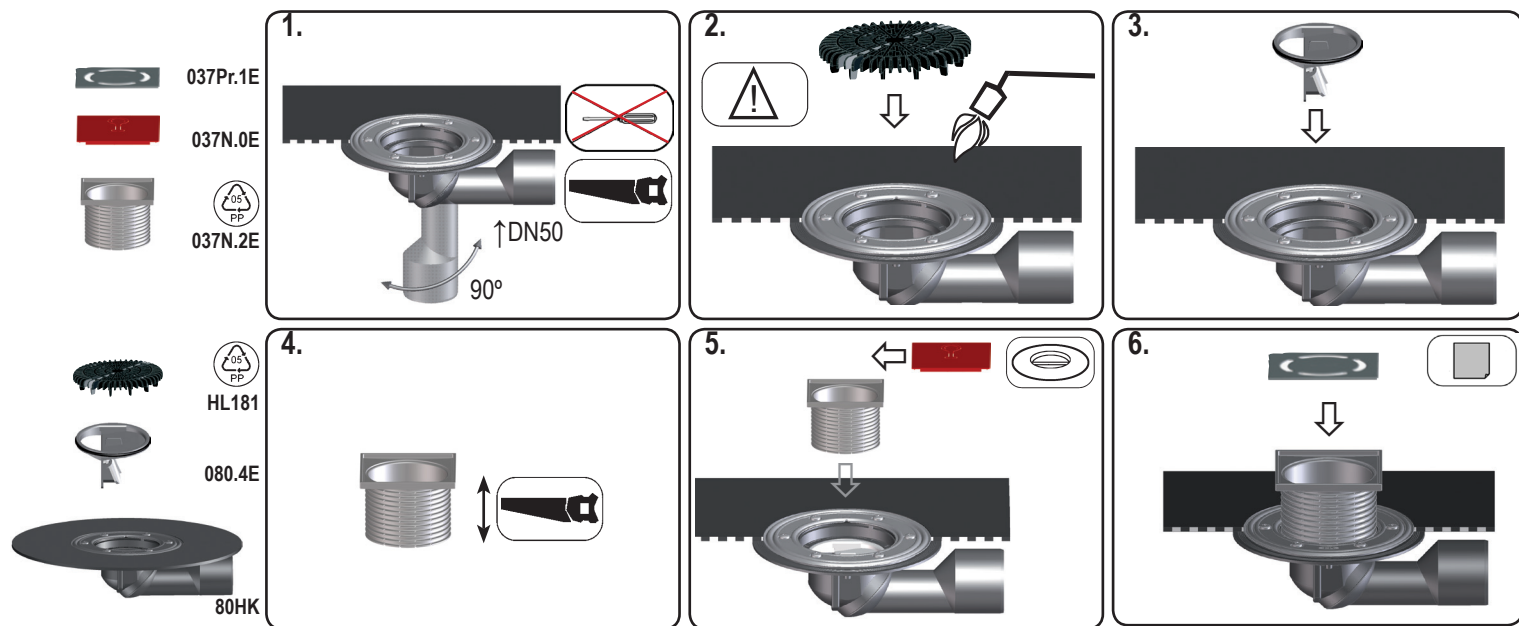

HL80H

0,80 l/s
DN50/75

D BALKON & TERRASSENABLAUF **TR** BALKON VE TERAS SÜZGEÇİ **H** TERASZLEFOLYÓ **RO** SIFON DE TERASĂ
I SCARICO PER TERRAZZI **CZ/SK** TERASOVÝ VŤOK **PL** WPUST BALKONOWY I TARASOWY **РУС** ТРАП ДЛЯ БАЛКОНОВ И ТЕРРАС
GB BALCONY & TERRACE DRAIN **HR** TERASNI I BALKONSKI ODVOD **SLO** TERASNI ODTOK **BUL** СИФОН ЗА ТЕРАСИ И БАЛКОНИ

08.08.2017

HL80H

0,80 l/s
DN50/75