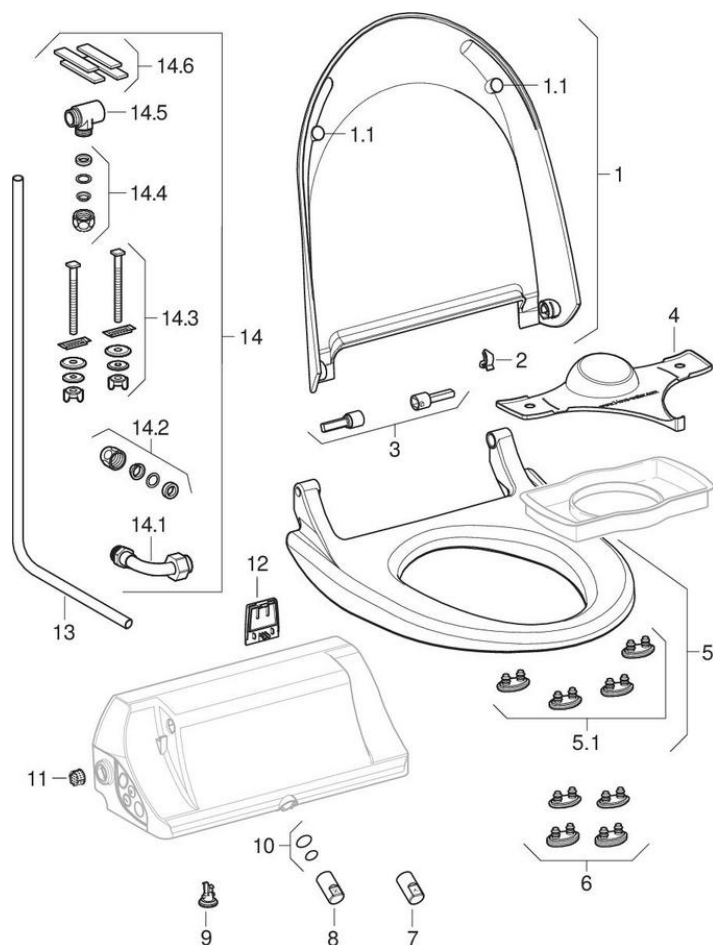

## Geberit AquaClean 4000 WC kerámiára szerelhető berendezések

2009 -

**Típus** AquaClean 4000

**Tulajdonságok**

Gyártási év | 2009

**Érvényes az alábbi cikkhez**

146.130.11.1 146.133.11.1 146.130.11.2

| #   | Cikksz.      | Megnevezés  | Megjegyzések        |
|-----|--------------|---|---------------------|
| 1   | 242.172.11.1 | WC-fedél Geberit AquaClean 4000 számára, alpin fehér                                      |                     |
| 1.1 | 147.231.00.1 | Távtartó gumialátét készlet, Geberit AquaClean 4000 számára (2 db)                        |                     |
| 2   | 242.178.11.1 | Biztosítókapocs WC-fedélhez, Geberit AquaClean 4000 számára, alpin fehér                  |                     |
| 3   | 242.175.00.1 | Benyomható csapszeg készlet WC-ülőkarmához és WC-fedélhez, Geberit AquaClean 4000 számára |                     |
| 4   | 242.676.00.1 | Spricelés elleni védőlap Geberit AquaClean számára  |                     |
| 5   | 242.170.11.1 | WC-ülőkarma Geberit AquaClean 4000 számára, alpin fehér                                   |                     |
| 5.1 | 242.173.00.1 | Távtartó gumialátét készlet WC-ülőkarmához, Geberit AquaClean 4000 számára                |                     |
| 6   | 242.174.00.1 | Magasított távtartó gumialátét készlet, WC-ülőkarmához, Geberit AquaClean 4000 számára    | 2 x 3 mm / 2 x 7 mm |
| 7   | 242.377.00.1 | Zuhanyrózsa fúvóka, 3 lyukú, Geberit AquaClean 4000 számára                               |                     |
| 8   | 242.376.00.1 | Zuhanyrózsa fúvóka, 5 lyukú, Geberit AquaClean 4000 számára                               |                     |
| 9   | 147.233.00.1 | Leeresztő csavar melegvíztárolóhoz, Geberit AquaClean számára                             |                     |
| 10  | 242.176.00.1 | O-gyűrű készlet zuhanykarhoz, Geberit AquaClean Sela (2018 gyártási évig) / 4000 számára  |                     |
| 11  | 147.235.00.1 | Iszapfogó Geberit AquaClean Tuma / 4000 számára   |                     |
| 12  | 242.517.11.1 | Burkolat elektromos csatlakozáshoz, Geberit AquaClean 4000 számára, alpin fehér           |                     |
| 13  | 242.765.21.1 | Vízvezeték Geberit AquaClean termékhez, fényes króm                                       |                     |
| 14  | 242.177.00.1 | Vízcsatlakozó készlet Geberit AquaClean 4000 számára                                      |                     |