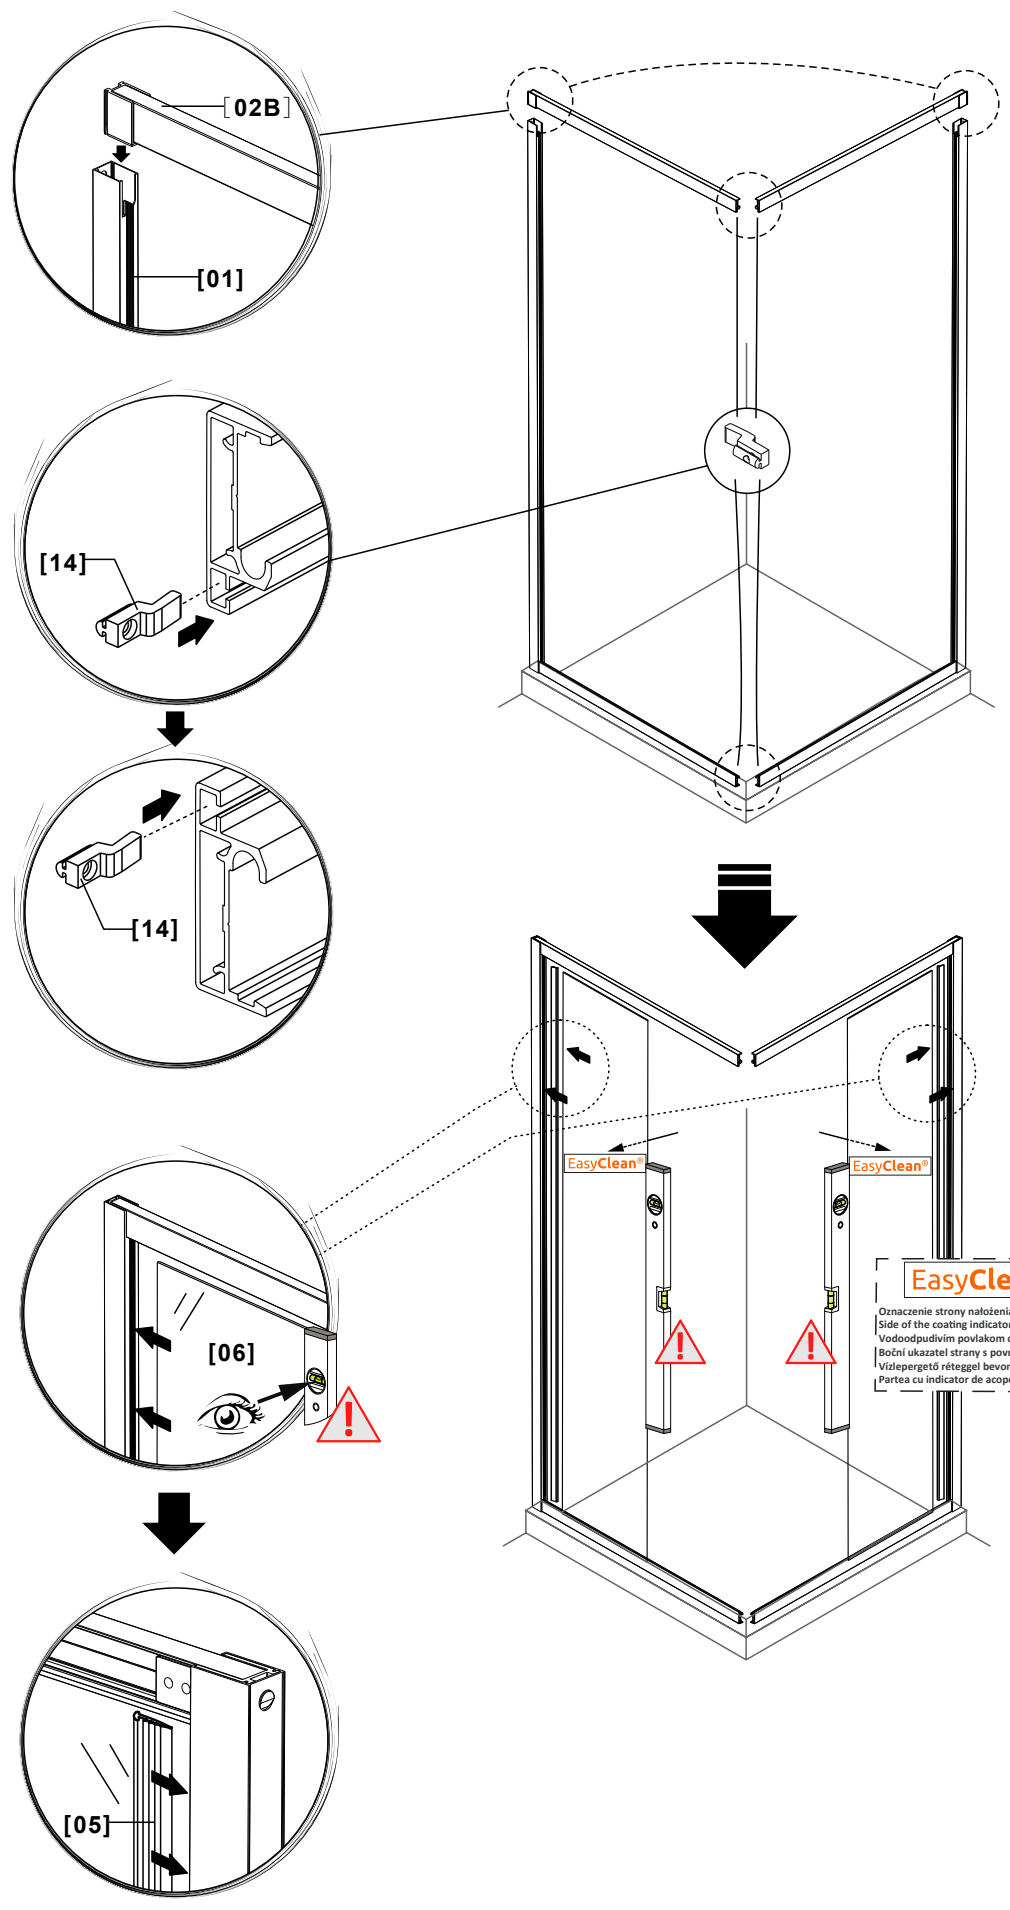

**Comfort C/D**

[09] x6

[10] x8 (ST3.5x8)

[11] x6 (ST4x35)

[12] x2

[13] x2

[14] x4

[15] x4

[16] x4

[17] x4

[18] x4

[19] x1

**01**

[01] x2 [02A] x1 [02B] x1

[09] x6

[11] x6 (ST4x35)

ALIENTA C/D	X1	X2
800X800	790	790
900X900	890	890
800X900	790	890
800X1000	790	990

# 02

**EasyClean®**  
 Oznaczenie strony nalozenia powloki  
 Side of the coating indicator  
 Vodoodpudivim povlakom obalená strana  
 Bočni ukazatel strany s povrchovou úpravou  
 Víztepergető réteggel bevont oldal.  
 Partea cu indicator de acoperine