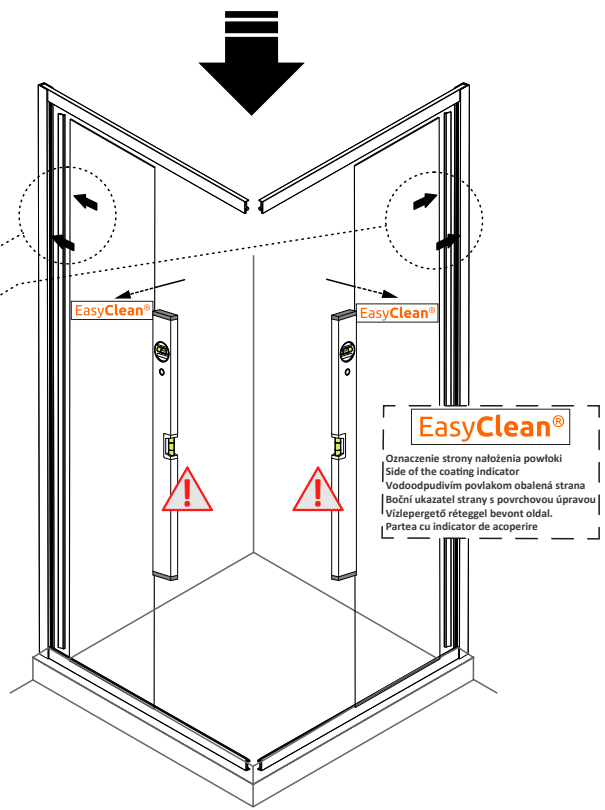

ALIENTA C/D	X1	X2
800X800	790	790
900X900	890	890
800X900	790	890
800X1000	790	990

# 02

**EasyClean®**  
 Oznaczenie strony nalozenia powloki  
 Side of the coating indicator  
 Vodoodpudivim povlakom obalená strana  
 Bočni ukazatel strany s povrchovou úpravou  
 Víztepergető réteggel bevont oldal.  
 Partea cu indicator de acoperine