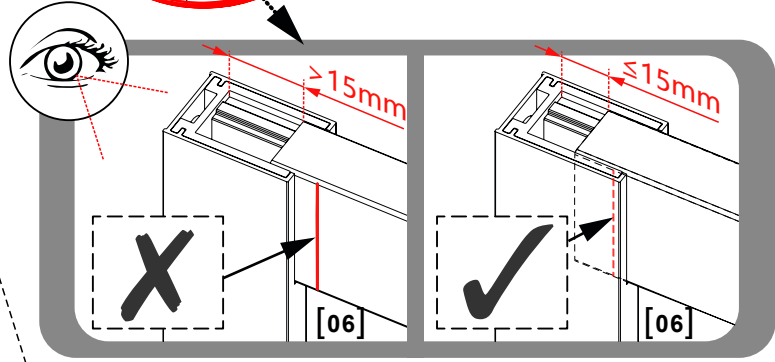

ALIENTA C/D	X1	X2
800X800	790	790
900X900	890	890
800X900	790	890
800X1000	790	990

# 02

**EasyClean®**  
 Oznaczenie strony nalozenia powloki  
 Side of the coating indicator  
 Vodoodpudivim povlakom obalená strana  
 Bočni ukazatel strany s povrchovou úpravou  
 Víztepergető réteggel bevont oldal.  
 Partea cu indicator de acoperine

# 03

[10] x8 (ST3.5x8)

[12] x2

[13] x2

[14] x4

[17] x4

[18] x4

[19] x1