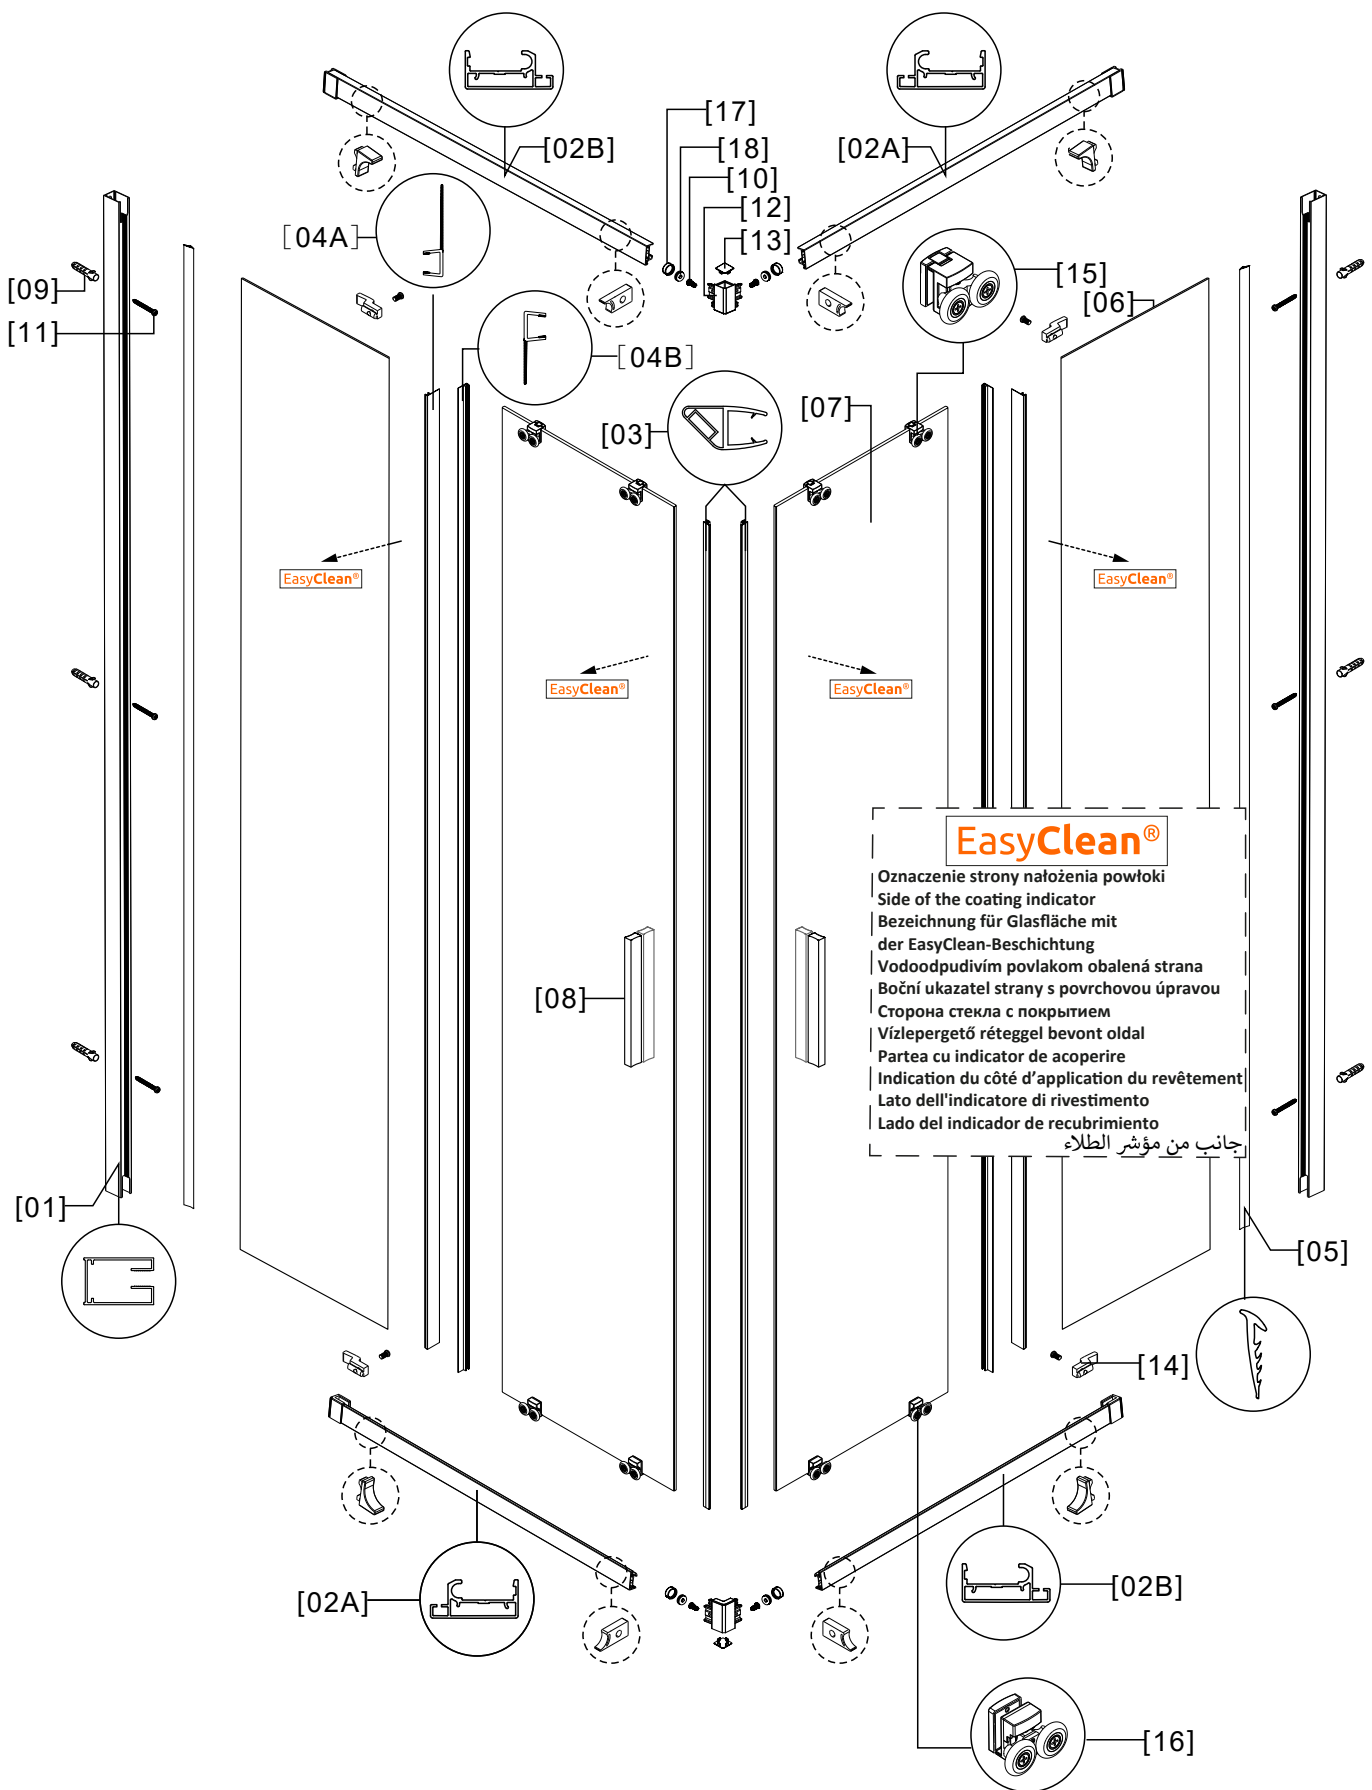

**Comfort C/D**

[09] x6

[10] x8 (ST3.5x8)

[11] x6 (ST4x35)

[12] x2

[13] x2

[14] x4

[15] x4

[16] x4

[17] x4

[18] x4

[19] x1

**01**

[01] x2 [02A] x1 [02B] x1

[09] x6

[11] x6 (ST4x35)

ALIENTA C/D	X1	X2
800X800	790	790
900X900	890	890
800X900	790	890
800X1000	790	990

# 02

**EasyClean®**  
 Oznaczenie strony nalozenia powloki  
 Side of the coating indicator  
 Vodoodpudivim povlakom obalená strana  
 Bočni ukazatel strany s povrchovou úpravou  
 Víztepergető réteggel bevont oldal.  
 Partea cu indicator de acoperine