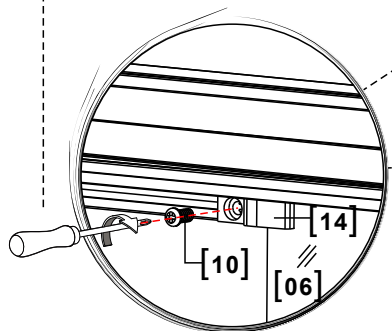

ALIENTA C/D	X1	X2
800X800	790	790
900X900	890	890
800X900	790	890
800X1000	790	990

# 02

**EasyClean®**  
 Oznaczenie strony nalozenia powloki  
 Side of the coating indicator  
 Vodoodpudivim povlakom obalená strana  
 Bočni ukazatel strany s povrchovou úpravou  
 Víztepergető réteggel bevont oldal.  
 Partea cu indicator de acoperine

# 03

[10] x8 (ST3.5x8)

[12] x2

[13] x2

[14] x4

[17] x4

[18] x4

[19] x1

# 04

[03] x2 [07] x2

[08] x2

[15] x4

[16] x4

05

06

[04A] x2 [04B] x2