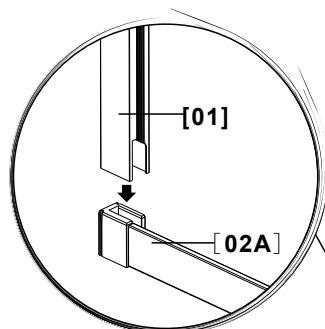

[16] x4

[17] x4

[18] x4

[19] x1

**01**

[01] x2 [02A] x1 [02B] x1

[09] x6

[11] x6 (ST4x35)

ALIENTA C/D	X1	X2
800X800	790	790
900X900	890	890
800X900	790	890
800X1000	790	990

# 02

**EasyClean®**  
 Oznaczenie strony nalozenia powloki  
 Side of the coating indicator  
 Vodoodpudivim povlakom obalená strana  
 Bočni ukazatel strany s povrchovou úpravou  
 Víztepergető réteggel bevont oldal.  
 Partea cu indicator de acoperine