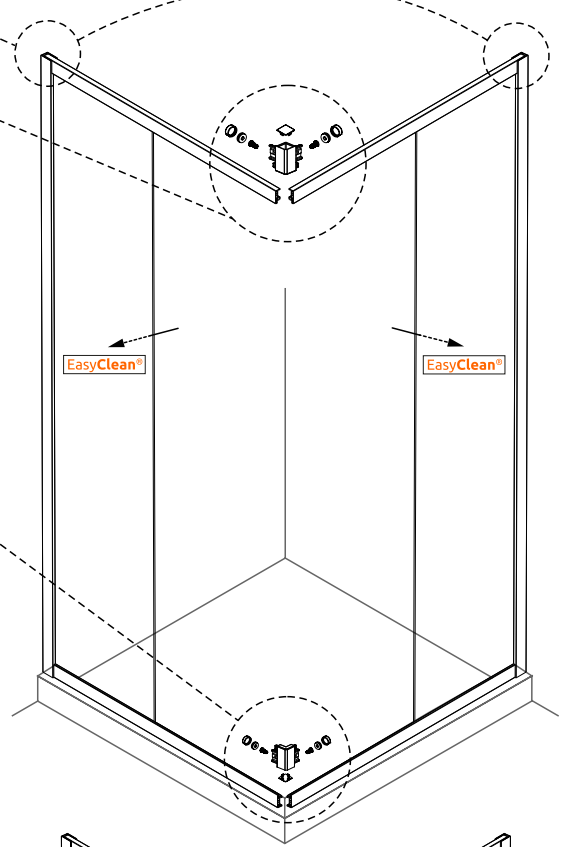

ALIENTA C/D	X1	X2
800X800	790	790
900X900	890	890
800X900	790	890
800X1000	790	990

# 02

**EasyClean®**  
 Oznaczenie strony nalozenia powloki  
 Side of the coating indicator  
 Vodoodpudivim povlakom obalená strana  
 Bočni ukazatel strany s povrchovou úpravou  
 Víztepergető réteggel bevont oldal.  
 Partea cu indicator de acoperine

# 03

[10] x8 (ST3.5x8)

[12] x2

[13] x2

[14] x4

[17] x4

[18] x4

[19] x1

# 04

[03] x2 [07] x2

[08] x2

[15] x4

[16] x4

05

06

[04A] x2 [04B] x2