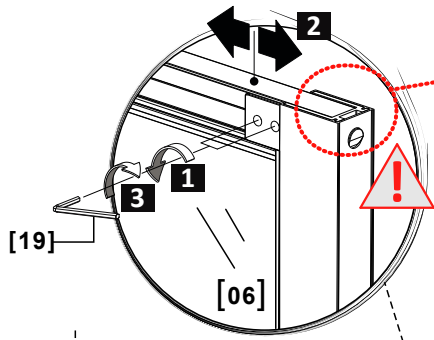

# 02

**EasyClean®**  
 Oznaczenie strony nalozenia powloki  
 Side of the coating indicator  
 Vodoodpudivim povlakom obalená strana  
 Bočni ukazatel strany s povrchovou úpravou  
 Víztepergető réteggel bevont oldal.  
 Partea cu indicator de acoperine

# 03

[10] x8 (ST3.5x8)

[12] x2

[13] x2

[14] x4

[17] x4

[18] x4

[19] x1