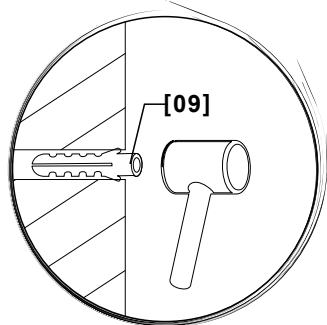

**Comfort C/D**

[09] x6

[10] x8 (ST3.5x8)

[11] x6 (ST4x35)

[12] x2

[13] x2

[14] x4

[15] x4

[16] x4

[17] x4

[18] x4

[19] x1

**01**

[01] x2 [02A] x1 [02B] x1

[09] x6

[11] x6 (ST4x35)

ALIENTA C/D	X1	X2
800X800	790	790
900X900	890	890
800X900	790	890
800X1000	790	990

# 02

**EasyClean®**  
 Oznaczenie strony nalozenia powloki  
 Side of the coating indicator  
 Vodoodpudivim povlakom obalená strana  
 Bočni ukazatel strany s povrchovou úpravou  
 Víztepergető réteggel bevont oldal.  
 Partea cu indicator de acoperine