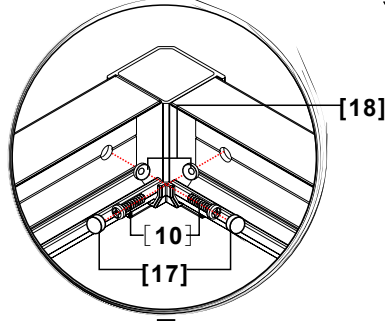

ALIENTA C/D	X1	X2
800X800	790	790
900X900	890	890
800X900	790	890
800X1000	790	990

# 02

**EasyClean®**  
 Oznaczenie strony nalozenia powloki  
 Side of the coating indicator  
 Vodoodpudivim povlakom obalená strana  
 Bočni ukazatel strany s povrchovou úpravou  
 Víztepergető réteggel bevont oldal.  
 Partea cu indicator de acoperine

# 03

[10] x8 (ST3.5x8)

[12] x2

[13] x2

[14] x4

[17] x4

[18] x4

[19] x1

# 04

[03] x2 [07] x2

[08] x2

[15] x4

[16] x4

05

06

[04A] x2 [04B] x2