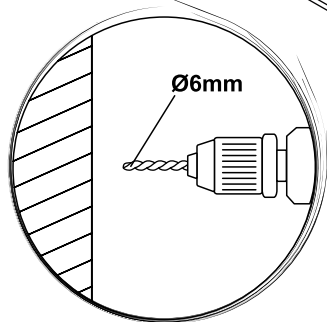

[16] x4

[17] x4

[18] x4

[19] x1

**01**

[01] x2 [02A] x1 [02B] x1

[09] x6

[11] x6 (ST4x35)

ALIENTA C/D	X1	X2
800X800	790	790
900X900	890	890
800X900	790	890
800X1000	790	990

# 02

**EasyClean®**  
 Oznaczenie strony nalozenia powloki  
 Side of the coating indicator  
 Vodoodpudivim povlakom obalená strana  
 Bočni ukazatel strany s povrchovou úpravou  
 Víztepergető réteggel bevont oldal.  
 Partea cu indicator de acoperine