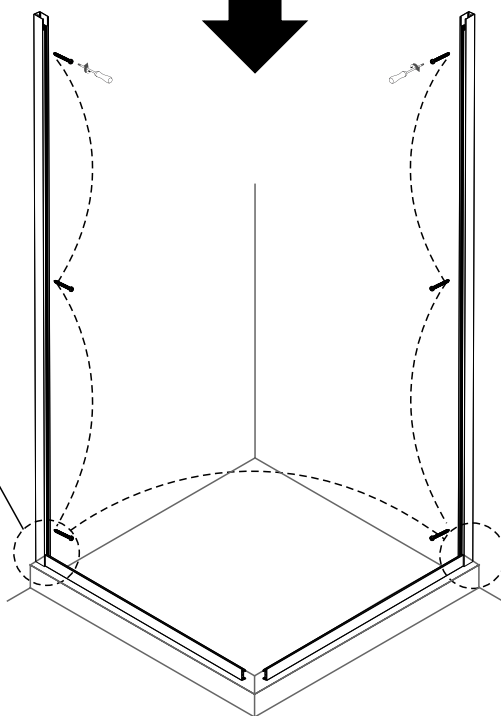

**Comfort C/D**

[09] x6

[10] x8 (ST3.5x8)

[11] x6 (ST4x35)

[12] x2

[13] x2

[14] x4

[15] x4

[16] x4

[17] x4

[18] x4

[19] x1

**01**

[01] x2 [02A] x1 [02B] x1

[09] x6

[11] x6 (ST4x35)

ALIENTA C/D	X1	X2
800X800	790	790
900X900	890	890
800X900	790	890
800X1000	790	990

# 02

**EasyClean®**  
 Oznaczenie strony nalozenia powloki  
 Side of the coating indicator  
 Vodoodpudivim povlakom obalená strana  
 Bočni ukazatel strany s povrchovou úpravou  
 Víztepergető réteggel bevont oldal.  
 Partea cu indicator de acoperine