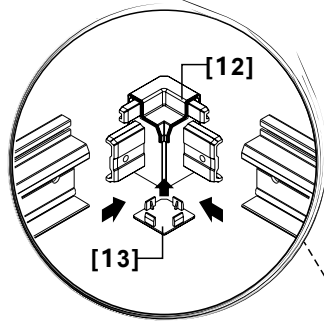

ALIENTA C/D	X1	X2
800X800	790	790
900X900	890	890
800X900	790	890
800X1000	790	990

# 02

**EasyClean®**  
 Oznaczenie strony nalozenia powloki  
 Side of the coating indicator  
 Vodoodpudivim povlakom obalená strana  
 Bočni ukazatel strany s povrchovou úpravou  
 Víztepergető réteggel bevont oldal.  
 Partea cu indicator de acoperine

# 03

[10] x8 (ST3.5x8)

[12] x2

[13] x2

[14] x4

[17] x4

[18] x4

[19] x1

# 04

[03] x2 [07] x2

[08] x2

[15] x4

[16] x4

05

06

[04A] x2 [04B] x2