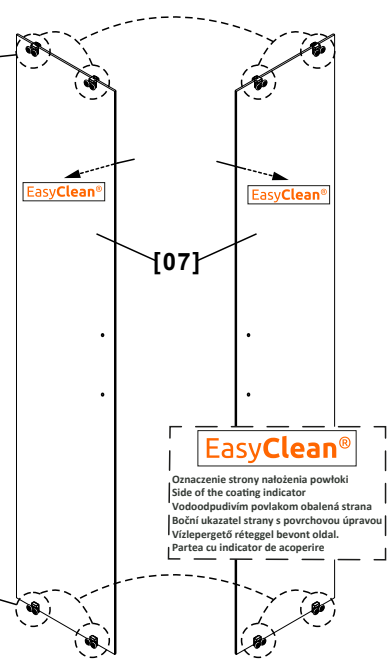

# 02

**EasyClean®**  
 Oznaczenie strony nalozenia powloki  
 Side of the coating indicator  
 Vodoodpudivim povlakom obalená strana  
 Bočni ukazatel strany s povrchovou úpravou  
 Víztepergető réteggel bevont oldal.  
 Partea cu indicator de acoperine

# 04

[03] x2 [07] x2

[08] x2

[15] x4

[16] x4

05

06

[04A] x2 [04B] x2