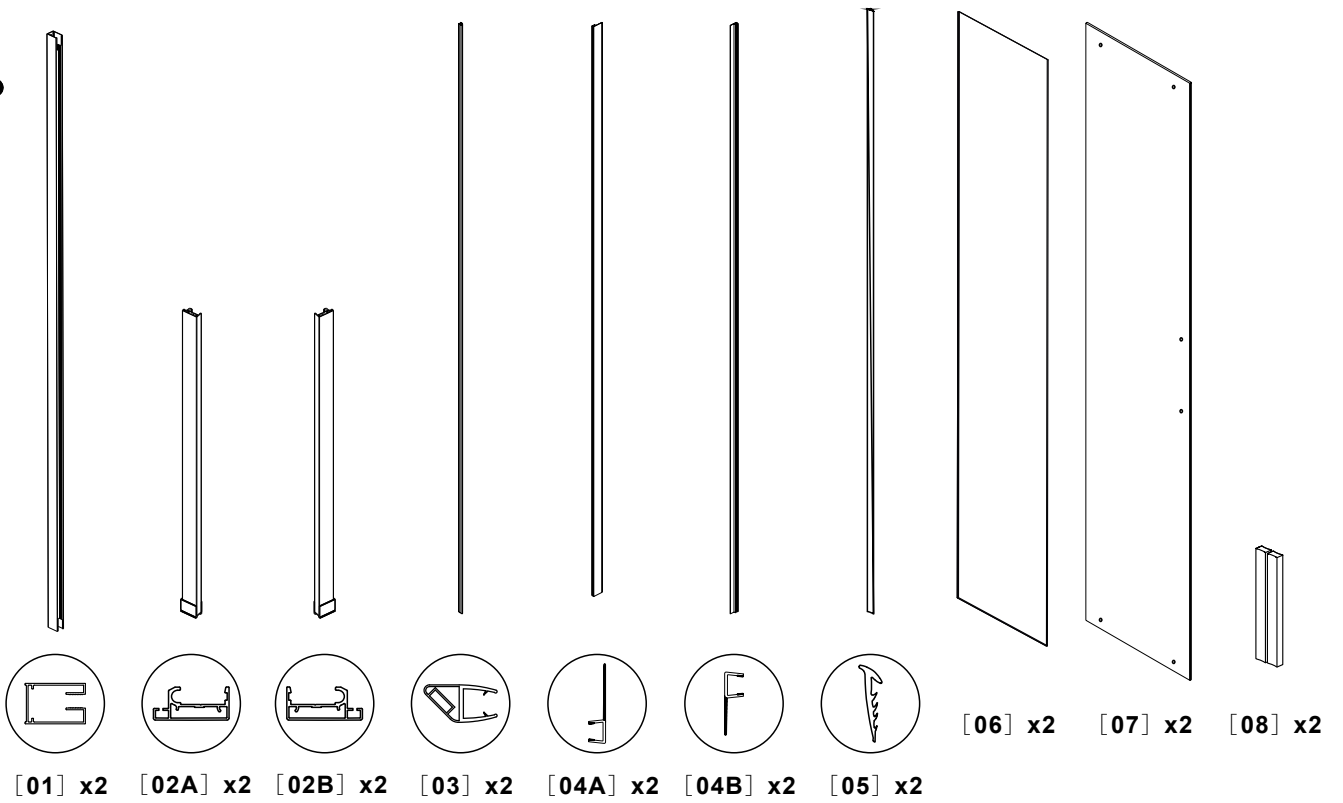

**Comfort C/D**

[09] x6

[10] x8 (ST3.5x8)

[11] x6 (ST4x35)

[12] x2

[13] x2

[14] x4

[15] x4

[16] x4

[17] x4

[18] x4

[19] x1

**01**

[01] x2 [02A] x1 [02B] x1

[09] x6

[11] x6 (ST4x35)

ALIENTA C/D	X1	X2
800X800	790	790
900X900	890	890
800X900	790	890
800X1000	790	990

# 02

**EasyClean®**  
 Oznaczenie strony nalozenia powloki  
 Side of the coating indicator  
 Vodoodpudivim povlakom obalená strana  
 Bočni ukazatel strany s povrchovou úpravou  
 Víztepergető réteggel bevont oldal.  
 Partea cu indicator de acoperine