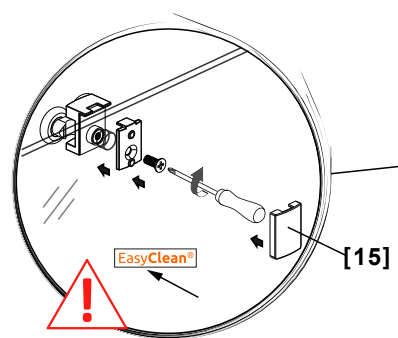

# 02

**EasyClean®**  
 Oznaczenie strony nalozenia powloki  
 Side of the coating indicator  
 Vodoodpudivim povlakom obalená strana  
 Bočni ukazatel strany s povrchovou úpravou  
 Víztepergető réteggel bevont oldal.  
 Partea cu indicator de acoperine

# 04

[03] x2 [07] x2

[08] x2

[15] x4

[16] x4

05

06

[04A] x2 [04B] x2