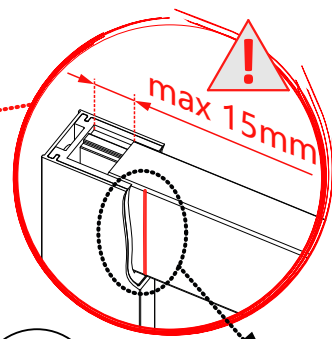

# 02

**EasyClean®**  
 Oznaczenie strony nalozenia powloki  
 Side of the coating indicator  
 Vodoodpudivim povlakom obalená strana  
 Bočni ukazatel strany s povrchovou úpravou  
 Víztepergető réteggel bevont oldal.  
 Partea cu indicator de acoperine

# 03

[10] x8 (ST3.5x8)

[12] x2

[13] x2

[14] x4

[17] x4

[18] x4

[19] x1