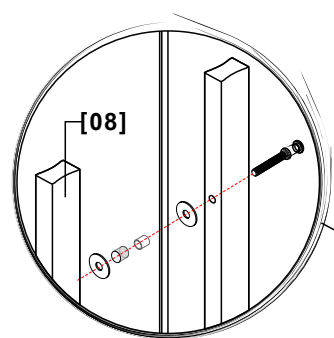

ALIENTA C/D	X1	X2
800X800	790	790
900X900	890	890
800X900	790	890
800X1000	790	990

# 02

**EasyClean®**  
 Oznaczenie strony nalozenia powloki  
 Side of the coating indicator  
 Vodoodpudivim povlakom obalená strana  
 Bočni ukazatel strany s povrchovou úpravou  
 Víztepergető réteggel bevont oldal.  
 Partea cu indicator de acoperine

# 03

[10] x8 (ST3.5x8)

[12] x2

[13] x2

[14] x4

[17] x4

[18] x4

[19] x1

# 04

[03] x2 [07] x2

[08] x2

[15] x4

[16] x4

05

06

[04A] x2 [04B] x2