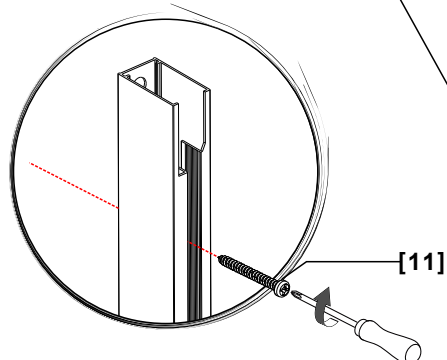

[16] x4

[17] x4

[18] x4

[19] x1

**01**

[01] x2 [02A] x1 [02B] x1

[09] x6

[11] x6 (ST4x35)

ALIENTA C/D	X1	X2
800X800	790	790
900X900	890	890
800X900	790	890
800X1000	790	990

# 02

**EasyClean®**  
 Oznaczenie strony nalozenia powloki  
 Side of the coating indicator  
 Vodoodpudivim povlakom obalená strana  
 Bočni ukazatel strany s povrchovou úpravou  
 Víztepergető réteggel bevont oldal.  
 Partea cu indicator de acoperine