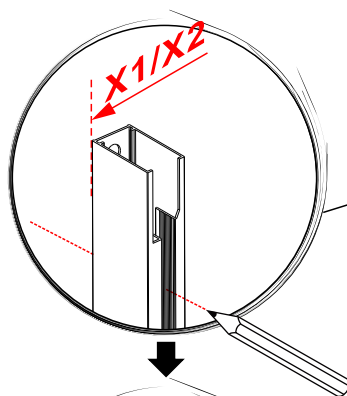

[16] x4

[17] x4

[18] x4

[19] x1

**01**

[01] x2 [02A] x1 [02B] x1

[09] x6

[11] x6 (ST4x35)

ALIENTA C/D	X1	X2
800X800	790	790
900X900	890	890
800X900	790	890
800X1000	790	990

# 02

**EasyClean®**  
 Oznaczenie strony nalozenia powloki  
 Side of the coating indicator  
 Vodoodpudivim povlakom obalená strana  
 Bočni ukazatel strany s povrchovou úpravou  
 Víztepergető réteggel bevont oldal.  
 Partea cu indicator de acoperine