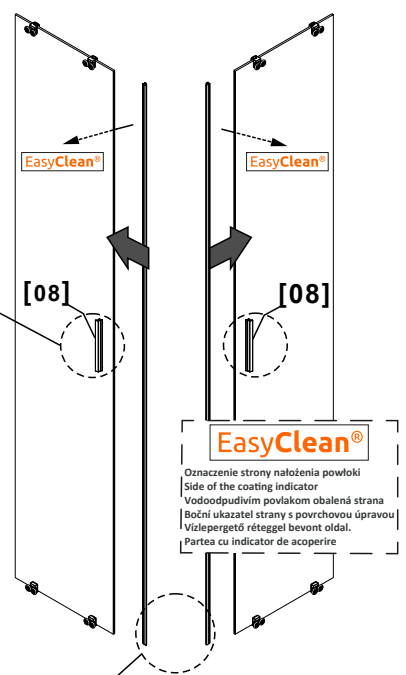

# 02

**EasyClean®**  
 Oznaczenie strony nalozenia powloki  
 Side of the coating indicator  
 Vodoodpudivim povlakom obalená strana  
 Bočni ukazatel strany s povrchovou úpravou  
 Víztepergető réteggel bevont oldal.  
 Partea cu indicator de acoperine

# 04

[03] x2 [07] x2

[08] x2

[15] x4

[16] x4

05

06

[04A] x2 [04B] x2