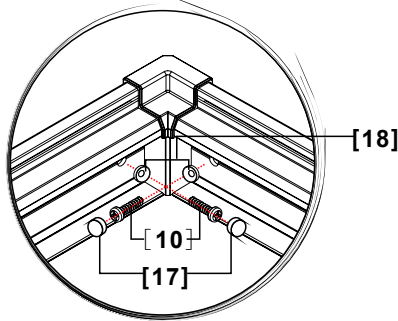

ALIENTA C/D	X1	X2
800X800	790	790
900X900	890	890
800X900	790	890
800X1000	790	990

# 02

**EasyClean®**  
 Oznaczenie strony nalozenia powloki  
 Side of the coating indicator  
 Vodoodpudivim povlakom obalená strana  
 Bočni ukazatel strany s povrchovou úpravou  
 Víztepergető réteggel bevont oldal.  
 Partea cu indicator de acoperine

# 03

[10] x8 (ST3.5x8)

[12] x2

[13] x2

[14] x4

[17] x4

[18] x4

[19] x1

# 04

[03] x2 [07] x2

[08] x2

[15] x4

[16] x4

05

06

[04A] x2 [04B] x2