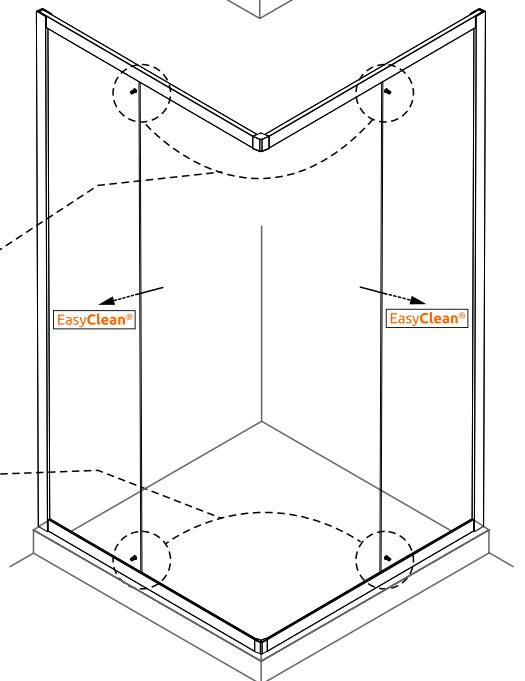

# 02

**EasyClean®**  
 Oznaczenie strony nalozenia powloki  
 Side of the coating indicator  
 Vodoodpudivim povlakom obalená strana  
 Bočni ukazatel strany s povrchovou úpravou  
 Víztepergető réteggel bevont oldal.  
 Partea cu indicator de acoperine

# 03

[10] x8 (ST3.5x8)

[12] x2

[13] x2

[14] x4

[17] x4

[18] x4

[19] x1

# 04

[03] x2 [07] x2

[08] x2

[15] x4

[16] x4

05

06

[04A] x2 [04B] x2