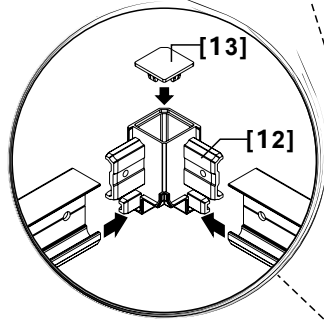

ALIENTA C/D	X1	X2
800X800	790	790
900X900	890	890
800X900	790	890
800X1000	790	990

# 02

**EasyClean®**  
 Oznaczenie strony nalozenia powloki  
 Side of the coating indicator  
 Vodoodpudivim povlakom obalená strana  
 Bočni ukazatel strany s povrchovou úpravou  
 Víztepergető réteggel bevont oldal.  
 Partea cu indicator de acoperine

# 03

[10] x8 (ST3.5x8)

[12] x2

[13] x2

[14] x4

[17] x4

[18] x4

[19] x1

# 04

[03] x2 [07] x2

[08] x2

[15] x4

[16] x4

05

06

[04A] x2 [04B] x2