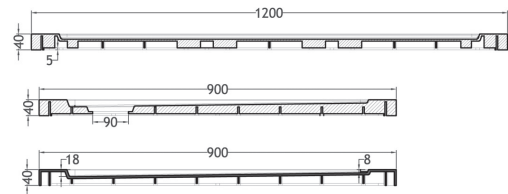

Wellis®

Size: 1200×900×40mm

WC00412