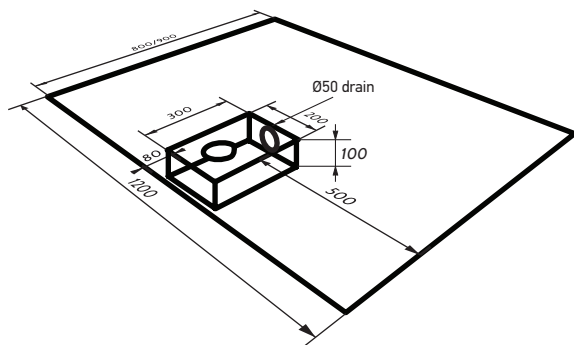

Wellis®

Size: 1200×900×40mm

WC00412