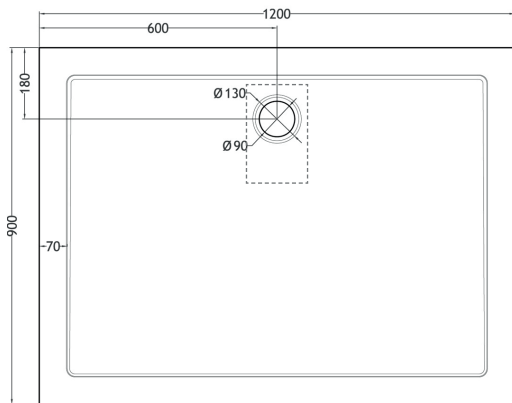

Wellis®

Size: 1200×900×40mm

WC00412