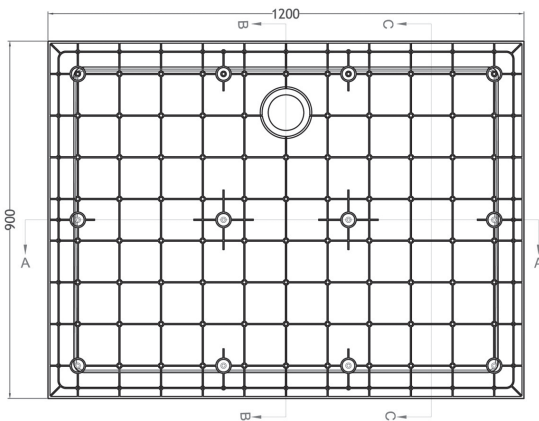

Wellis®

Size: 1200×900×40mm

WC00412