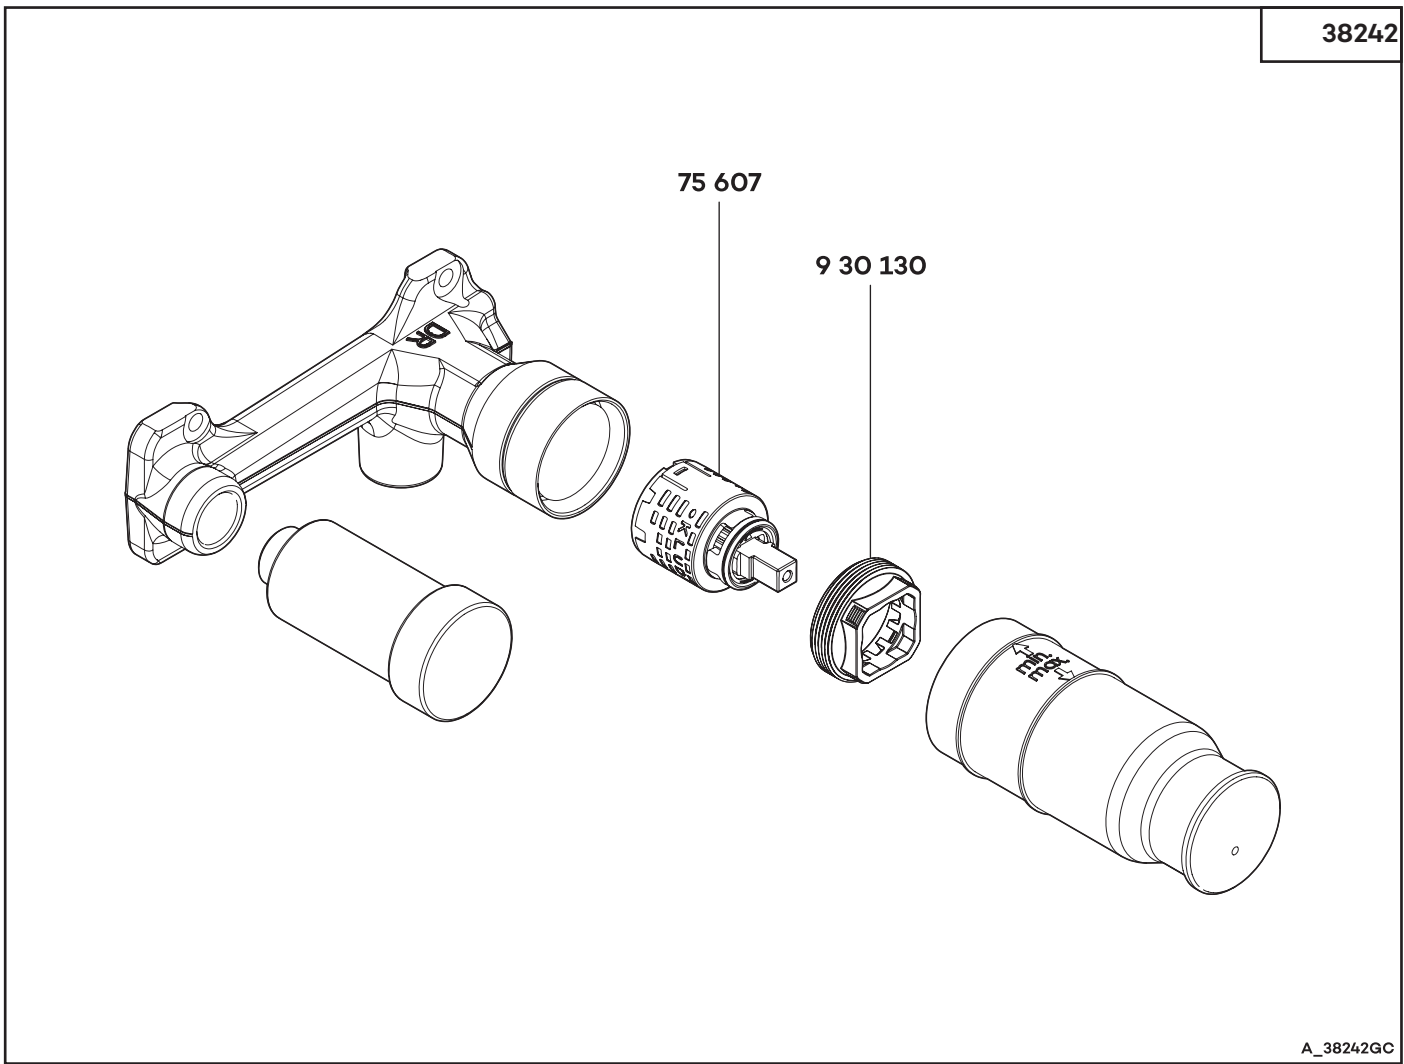

38242

A_38242GC

38242	Waschtisch 2-Loch- Einhandmischer Rohbauset	#Waschtisch 2-Loch- Einhandmischer Rohbauset	#Waschtisch 2-Loch- Einhandmischer Rohbauset
75 607 Steuereinheit 930 130 Spanschraube	control units screw	besturingseenheid spanschroef	