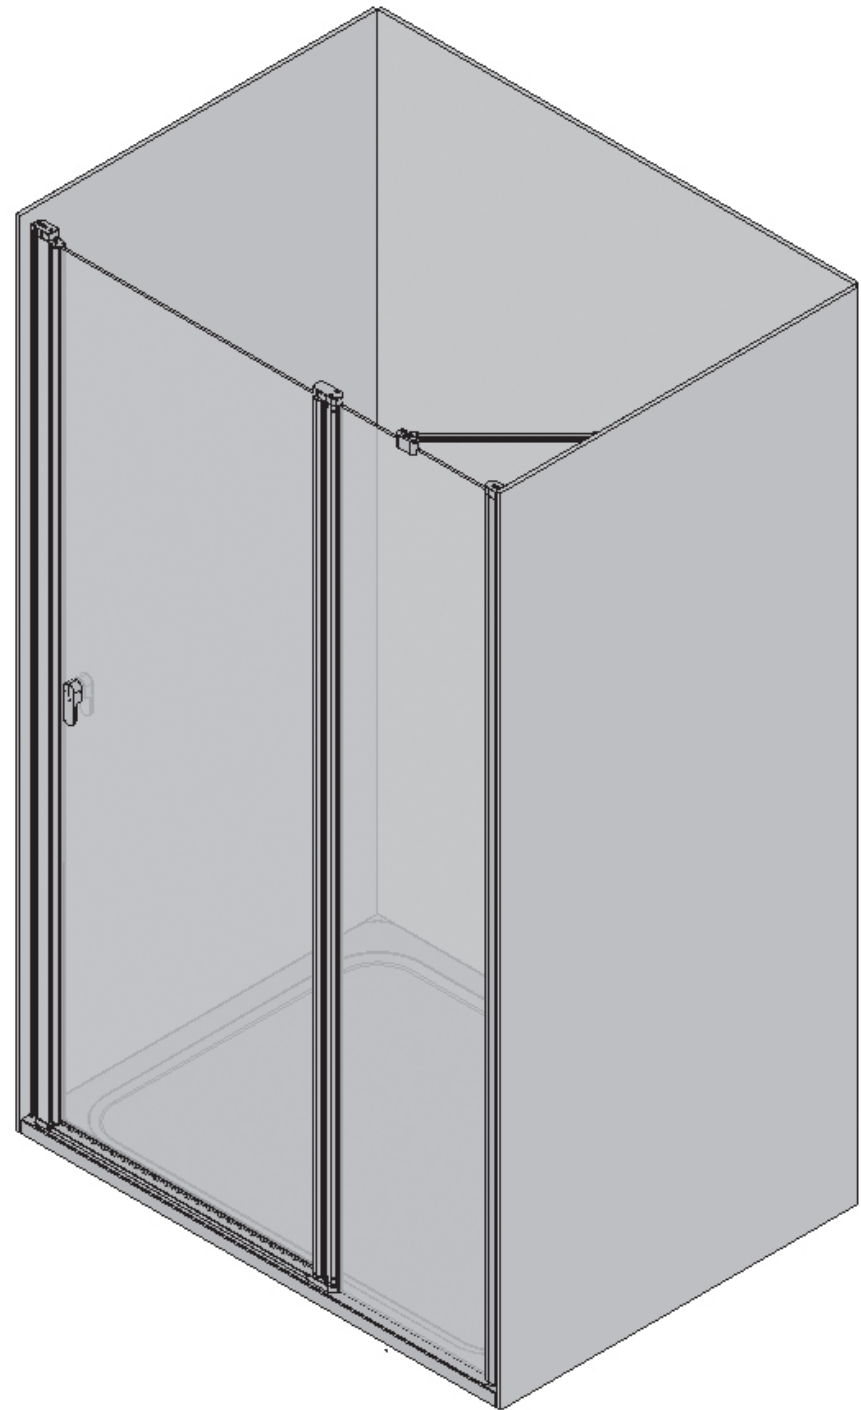

56	Krytka nerez pro vzpěru	1	26x14		↑set↑	↑set↑	↑set↑	
57	Šroub M4x12 DIN965 nerez A2	2	ø4x12		↑set↑	↑set↑	↑set↑	
58	Stavěcí šroub M8x8 DIN 913 nerez A2	1	ø8x8		↑set↑	↑set↑	↑set↑	

CSD2 - 100, 110, 120