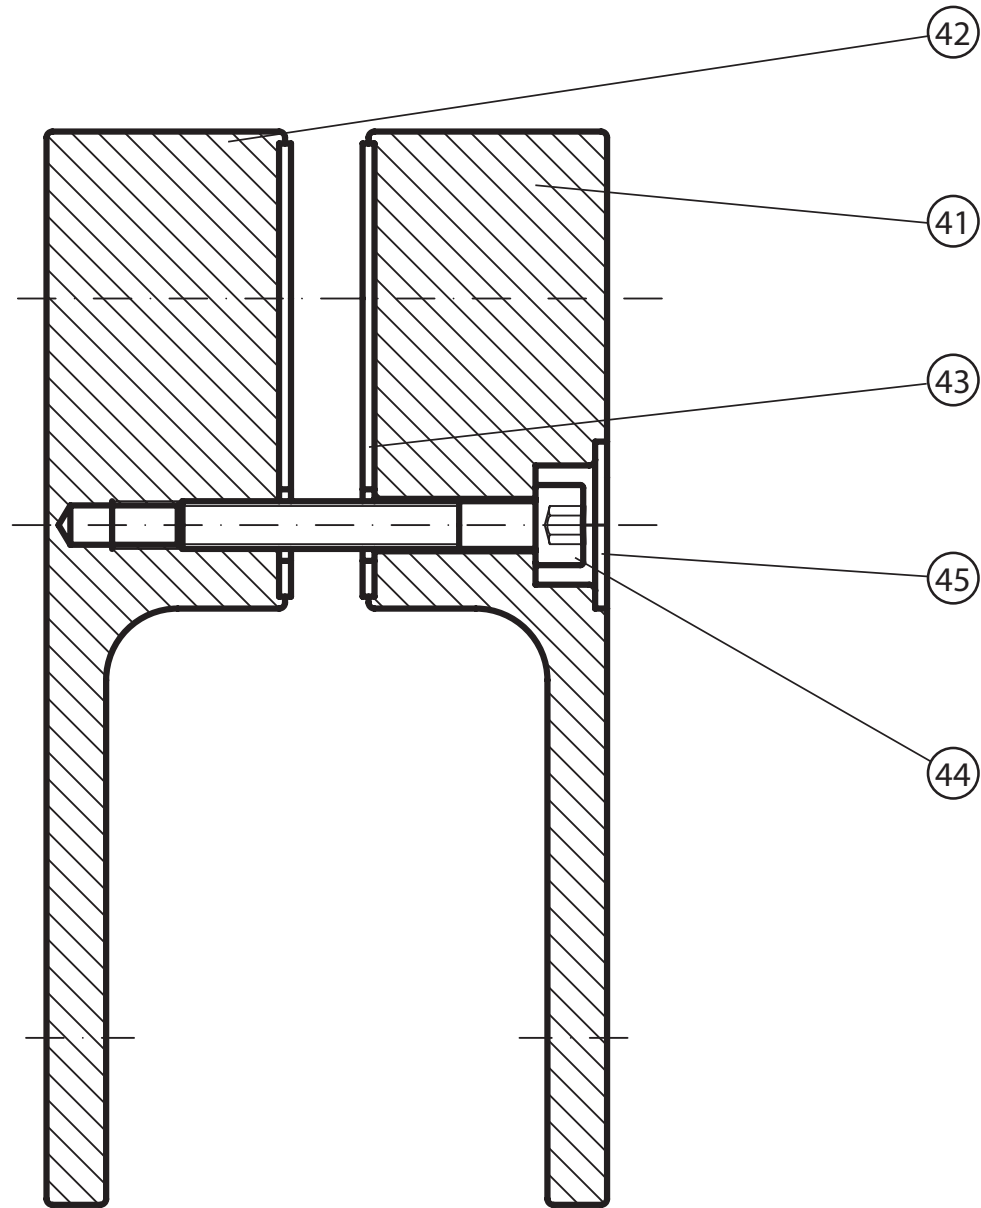

40

CRV1 80, 90, 100								
	Název:	Množství [ks]:	Rozměr [mm]:	Pro výrobek:	SIČ bílá:	SIČ elox:	SIČ bright:	Obrázek:
1	Ustavovací profil zesílený LR14698	1	1934	CRV1-80/90/100	XVE6980111934	XVE69801X1934	XVE69801U1934	
2	Svislý profil dveře Chrome LR12246	1	1918	CRV1-80/90/100	XVC2460111918	XVC24601X1918	XVC24601U1918	
3	Prahová lišta Chrome rovná Bright 692	1	692	CRV1-80	XVC40812U0692			
3	Prahová lišta Chrome rovná Bright 792	1	792	CRV1-90	XVC40813U0792			
3	Prahová lišta Chrome rovná Bright 892	1	892	CRV1-100	XVC40814U0892			
4	Svislý těsnící profil CHROME dl.1938 mm	2	1938	CRV1-80/90/100	X8CRPL0301938			
5	Vodorovná ostřížková lišta CHROME dl.669mm	1	669	CRV1-80	X8CRPL0310669			
5	Vodorovná ostřížková lišta CHROME dl.769mm	1	769	CRV1-90	X8CRPL0310769			
5	Vodorovná ostřížková lišta CHROME dl.869mm	1	869	CRV1-100	X8CRPL0310869			
6	Magnet ILPEA C0720 dl.1909 mm	1	1909	CRV1-80/90	X6C072001909			
7	Svislý magnetový profil 45 Chrome LR12245	1	1909	CRV1-80/90/100	XVC2450111909	XVC24501X1909	XVC24501U1909	
8	Krycí plast ust. profilu CR-PL-001	1		CRV1-80/90/100	X8CRPL001000A			
9	Hlavní díl horní Chrome 2D CR-PL-016-010	1		CRV1-80/90/100	X8CRZA016010A			
10	Hlavní plast spodní 2D levý CR-PL-006-02L	1		CRV1-80/90/100	X8CRPL00602LA			
11	Hlavní plast spodní 2D pravý CR-PL-006-02P	1		CRV1-80/90/100	X8CRPL00602PA			
12	Krycí plast profilu CR-PL-007 / čep	2		CRV1-80/90/100	X8CRPL0070001			
13	Krycí plast profilu horní levý CR-PL-009-01L	1		CRV1-80/90/100	X8CRPL00901LA			
14	Krycí plast profilu horní pravý CR-PL-009-01P	1		CRV1-80/90/100	X8CRPL00901PA			
15	Zdvihací vložka stavitelná CR-PL-013	1		CRV1-80/90/100	X8CRPL0130001			
16	Koncovka prahové lišty D2 levá CR-PL-053-01L	1		CRV1-80/90/100	X8CRPL05301LA