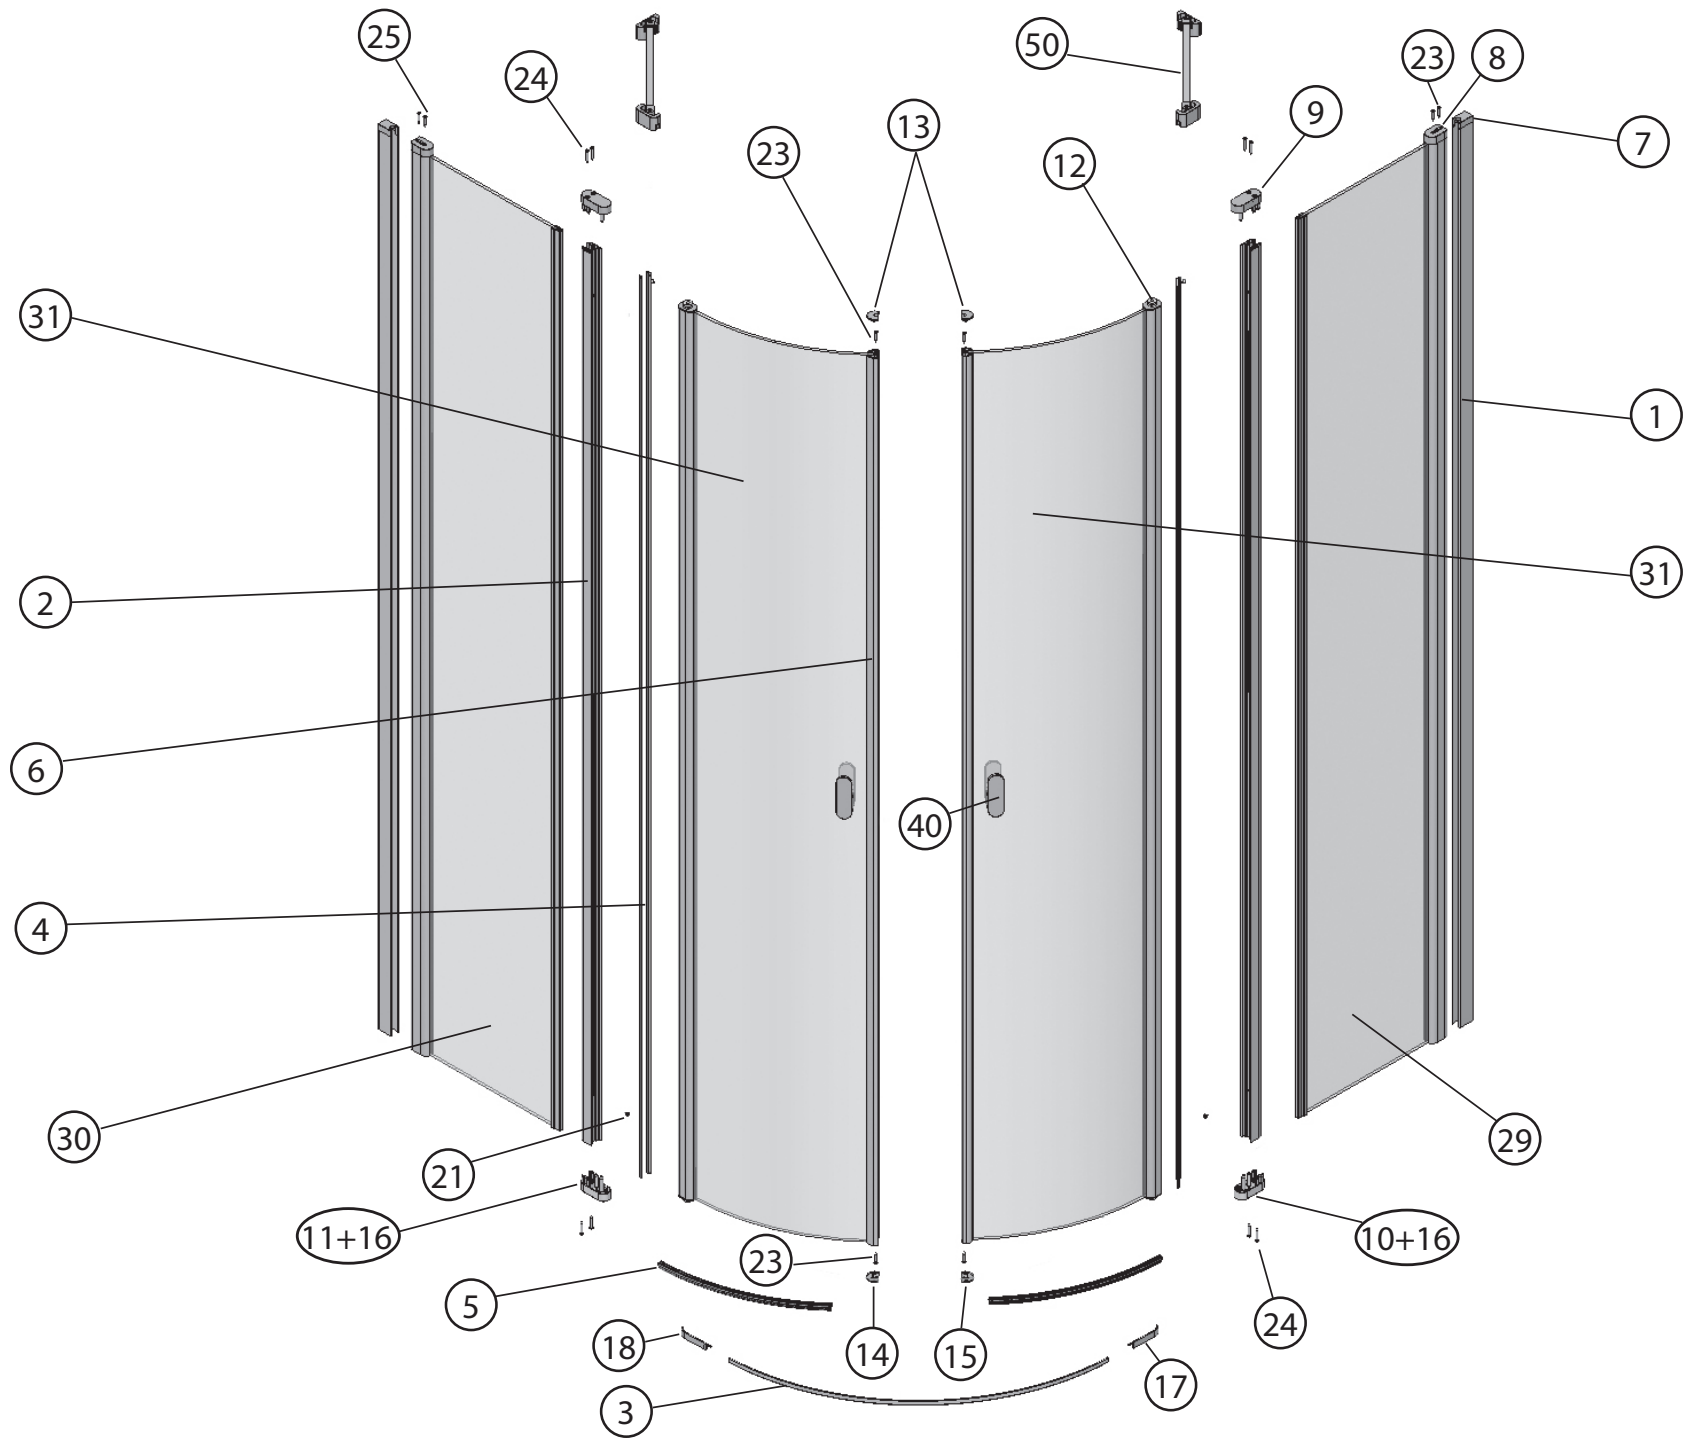

# CSKK4 - 80, 90

40

50

<b>CSKK4 - 80, 90</b>								
	<b>Název:</b>	<b>Množství [ks]:</b>	<b>Rozměr [mm]:</b>	<b>Pro výrobek:</b>	<b>SIČ bílá:</b>	<b>SIČ elox:</b>	<b>SIČ bright:</b>	<b>Obrázek:</b>
1	Ustavovací profil CHROME LR 12250	2	1934	CSKK4-80/90	XVC2500111934	XVC25001X1934	XVC25001U1934	
2	Svislý profil dveří/PS CHROME LR12244B	2	1918	CSKK4-80/90	XVC2470111918	XVC24701X1918	XVC24701U1918	
3	Prahová lišta	1	1245	CSKK4-80/90	XVC40801U0735			
4	Svislý těsnící profil CHROME dl.1938 mm	4	1938	CSKK4-80/90	X8CRPL0301938			
5	Vodorovná ostřížková lišta ohnutá CHROME dl.335 mm	2	335	CSKK4-80/90	X8CRPL0310335			
6	Magnet ILPEA C0720 dl.1909 mm	2	1909	CSKK4-80/90	X6C072001909			
7	Krycí plast ust. profilu CR-PL-001	2		CSKK4-80/90	X8CRPL001000A			
8	Krycí plast profilu CR-PL-002	2		CSKK4-80/90	X8CRPL002000A			
9	Hlavní plast horní 4D CR-PL-005-010	2		CSKK4-80/90	X8CRZA015010A			
10	Hlavní plast spodní 4D levý CR-PL-005-02L	1		CSKK4-80/90	X8CRPL00502LA			
11	Hlavní plast spodní 4D pravý CR-PL-005-02P	1		CSKK4-80/90	X8CRPL00502PA			
12	Krycí plast profilu CR-PL-007 / čep	4		CSKK4-80/90	X8CRPL0070001			
13	Krycí plast profilu horní CR-PL-008-010	2		CSKK4-80/90	X8CRPL008010A			
14	Krycí plast profilu spodní levý CR-PL-008-02L	1		CSKK4-80/90	X8CRPL00802LO			
15	Krycí plast profilu spodní pravý CR-PL-008-02P	1		CSKK4-80/90	X8CRPL00802PO			
16	Zdvíhací vložka stavitelná CR-PL-013	2		CSKK4-80/90	X8CRPL0130001			
17	Koncovka prahové lišty D4 levá CR-PL-052-01L	1		CSKK4-80/90	X8CRPL05201LA			
18	Koncovka prahové lišty D4 pravá CR-PL-052-01P	1		CSKK4-80/90	X8CRPL05201PA			
19	Podložka krytky - Transparent	4		CSKK4-80/90	X8A600000000	X8A600000000	X8BLPL157000	
20	Krytka šroubu	4		CSKK4-80/90	X8A500000001	X8A500000000	X8BLPL15600A	