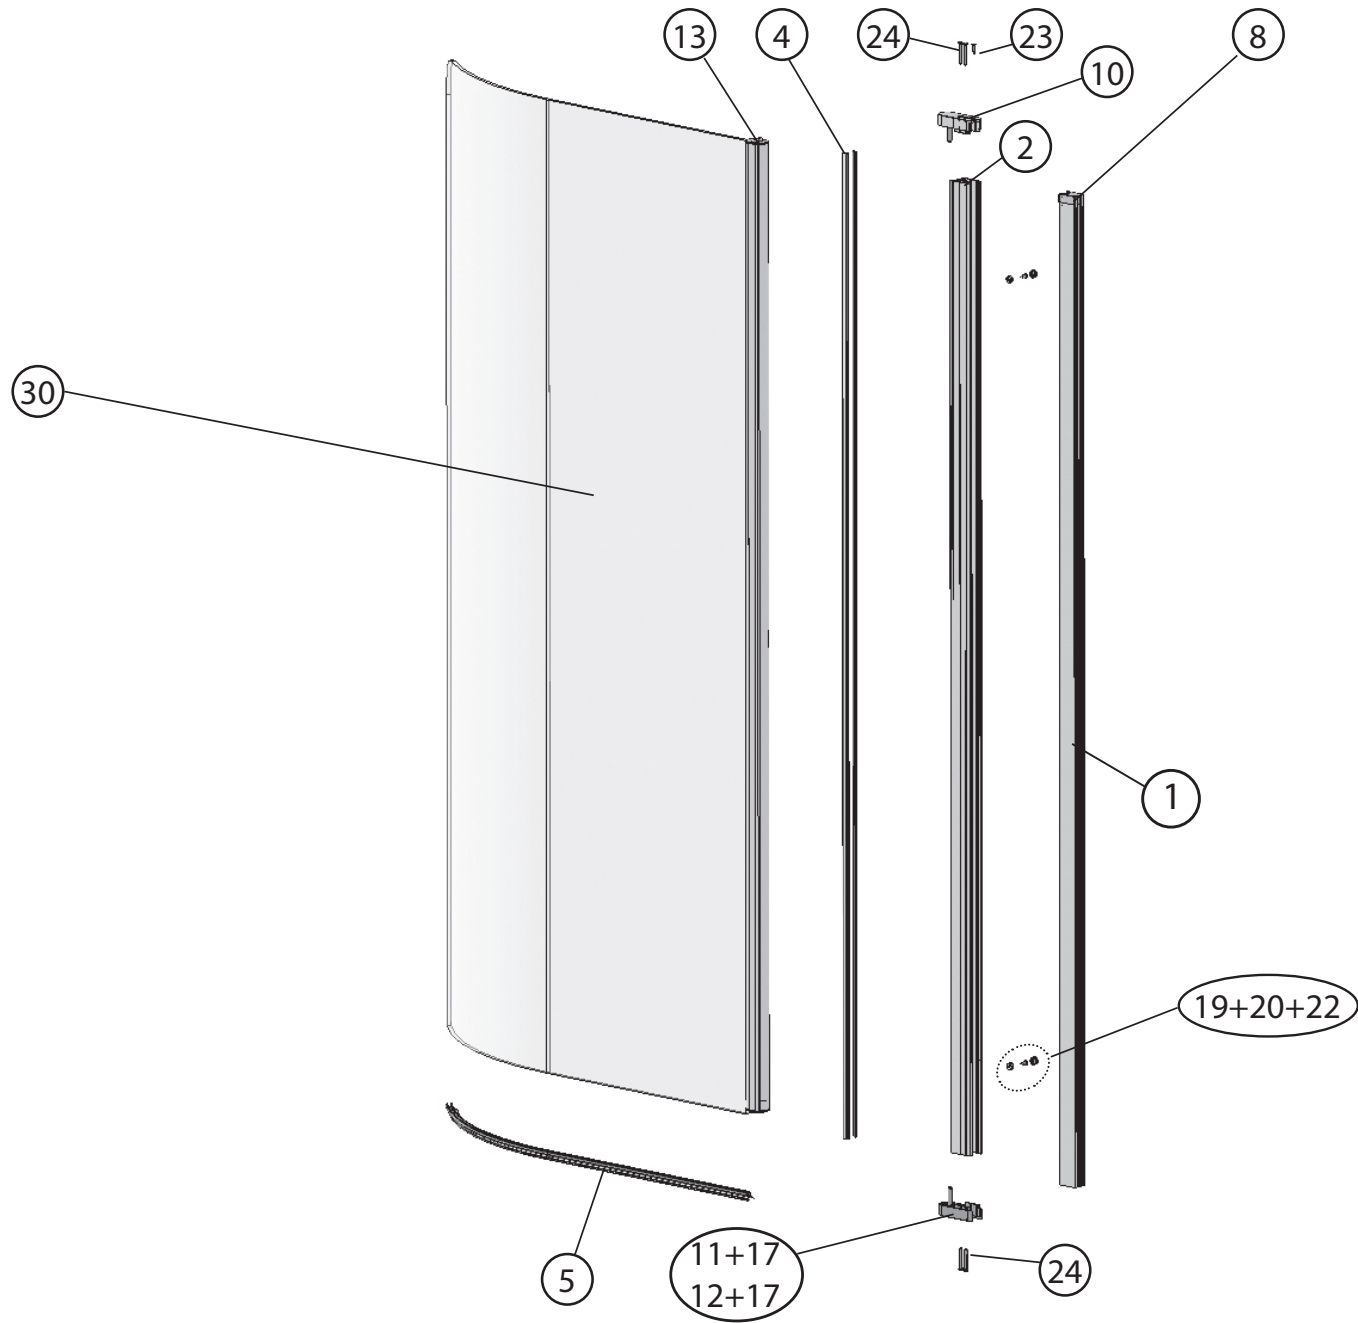

CVSK1- 85, 100 L/R								
	Název:	Množství [ks]:	Rozměr [mm]:	Pro výrobek:	SIČ bílá:	SIČ elox:	SIČ bright:	Obrázek:
1	Ustavovací profil CHROME LR 12250	1	1484	CVSK1-85, 100, L / R	XVC2500211484	XVC25002X1484	XVC25002U1484	
2	Svislý profil dveře Chrome LR12246	1	1468	CVSK1-85, 100, L / R	XVC2460211468	XVC24602X1468	XVC24602U1468	
4	Svislý těsnící profil CHROME dl.1488 mm	2	1488	CVSK1-85, 100, L / R	X8CRPL0301488			
5	Vodorovná ostřížková lišta ohnutá CHROME dl.775 levá	1	775	CVSK1-85, L / R	X8CRPL031L775			
5	Vodorovná ostřížková lišta ohnutá CHROME dl.775 pravá	1	775	CVSK1-85, L / R	X8CRPL031P775			
5	Vodorovná ostřížková lišta ohnutá CHROME dl.925 levá	1	925	CVSK1-100, L / R	X8CRPL031L925			
5	Vodorovná ostřížková lišta ohnutá CHROME dl.925 pravá	1	925	CVSK1-100, L / R	X8CRPL031P925			
8	Krycí plast ust. profilu CR-PL-001	1		CVSK1-85, 100, L / R	X8CRPL001000A			
10	Hlavní plast horní 2D CR-PL-006-010	1		CVSK1-85, 100, L / R	X8CRZA016010A			
11	Hlavní plast spodní 2D levý CR-PL-006-02L	1		CVSK1-85, 100, L / R	X8CRPL00602LA			
12	Hlavní plast spodní 2D pravý CR-PL-006-02P	1		CVSK1-85, 100, L / R	X8CRPL00602PA			
13	Krycí plast profilu CR-PL-007 / čep	2		CVSK1-85, 100, L / R	X8CRPL0070001			
17	Zdvihací vložka stavitelná CR-PL-013	1		CVSK1-85, 100, L / R	X8CRPL0130001			
19	Podložka krytky - Transparent	2		CVSK1-85, 100, L / R	X8A600000000	X8A600000000	X8BLPL157000	
20	Krytka šroubu	2		CVSK1-85, 100, L / R	X8A500000001	X8A500000000	X8BLPL15600A	
22	Šroub samořezný 3,5x13 DIN 7981 A2 nerez	2	ø3,5x13	CVSK1-85, 100, L / R	X97981035130			
23	Šroub samořez 3,5x13 DIN 7982 nerez	1	ø3,5x13	CVSK1-85, 100, L / R	X97982035130			
24	Šroub samořez 3,5 x 32 DIN 7981 A2 nerez	2	ø3,5x32	CVSK1-85, 100, L / R	X97981035320			
26	Hmoždinka Ø 8	3	ø8x40	CVSK1-85, 100, L / R	X20600080000	X20600080000	X20600080000	
27	Vrut do hmoždinky 4x40	3	ø4x40	CVSK1-85, 100, L / R	X94000040400	X94000040400	X94000040400