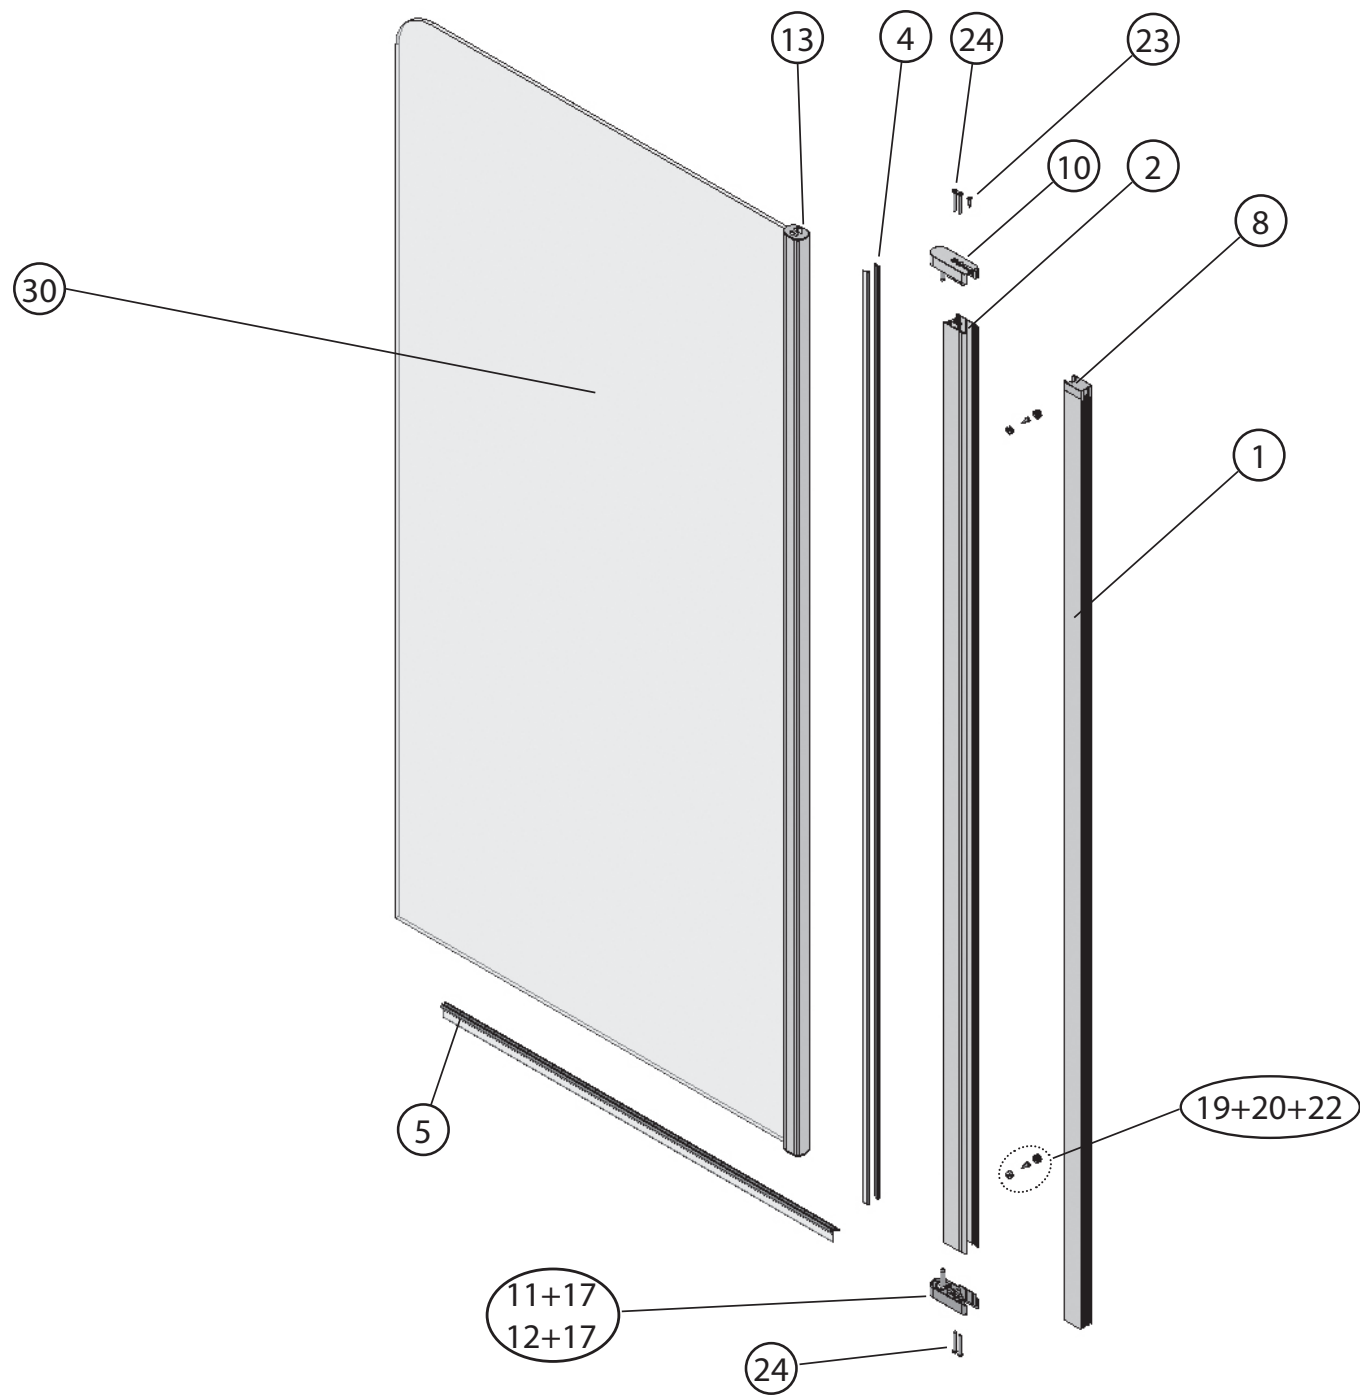

CVS1 80 L/R - 10°CVS1 80L/R								
	Název:	Množství [ks]:	Rozměr [mm]:	Pro výrobek:	SIČ bílá:	SIČ elox:	SIČ bright:	Obrázek:
1	Ustavovací profil CHROME LR 12250	1	1484	CVS1-80, L / R	XVC2500211484	XVC25002X1484	XVC25002U1484	
1	Ustavovací profil 10° CHROME LR14526	1	1484	10°CVS2-100 L/R	XVE5260111484	XVE52601X1484	XVE52601U1484	
2	Svislý profil dveře Chrome LR12246	1	1468	CVS1-80, L / R	XVC2460211468	XVC24602X1468	XVC24602U1468	
4	Svislý těsnící profil CHROME dl.1488 mm	2	1488	CVS1-80, L / R	X8CRPL0301488			
5	Vodorovná ostříkovaná lišta CHROME dl.727mm	1	727	CVS1-80, L / R	X8CRPL0310727			
8	Krycí plast ust. profilu CR-PL-001	1		CVS1-80, L / R	X8CRPL001000A			
8	Krycí plast ust. profilu 10° CR-PL-001-02L	1		10°CVS1-100 L	X8CRPL00102LA			
8	Krycí plast ust. profilu 10° CR-PL-001-02P	1		10°CVS1-100 R	X8CRPL00102PA			
10	Hlavní plast horní 2D CR-PL-006-010	1		CVS1-80, L / R	X8CRZA016010A			
11	Hlavní plast spodní 2D levý CR-PL-006-02L	1		CVS1-80, L / R	X8CRPL00602LA			
12	Hlavní plast spodní 2D pravý CR-PL-006-02P	1		CVS1-80, L / R	X8CRPL00602PA			
13	Krycí plast profilu CR-PL-007 / čep	2		CVS1-80, L / R	X8CRPL0070001			
17	Zdvihací vložka stavitelná CR-PL-013	1		CVS1-80, L / R	X8CRPL0130001			
19	Podložka krytky - Transparent	2		CVS1-80, L / R	X8A600000000	X8A600000000	X8BLPL157000	
20	Krytka šroubu	2		CVS1-80, L / R	X8A500000001	X8A500000000	X8BLPL15600A	
22	Šroub samořezný 3,5x13 DIN 7981 A2 nerez	2	ø3,5x13	CVS1-80, L / R	X97981035130			
23	Šroub samořez 3,5x13 DIN 7982 nerez	1	ø3,5x13	CVS1-80, L / R	X97982035130			
24	Šroub samořez 3,5 x 32 DIN 7981 A2 nerez	2	ø3,5x32	CVS1-80, L / R	X97981035320			
26	Hmoždinka Ø 8	3	ø8x40	CVS1-80, L / R	X20600080000	X20600080000	X20600080000	
27	Vrut do hmoždinky 4x40	3	ø4x40	CVS1-80, L / R	X94000040400	X94000040400	X94000040400	
30	Dveře - CVS1 80L	1		CVS1-80L	XNDCRDV1729L	XNDCRDVX729L	XNDCRDVU729L	
30	Dveře - CVS1 80R	1		CVS1-80R	XNDCRDV1729P	XNDCRDVX729P	XNDCRDVU729P