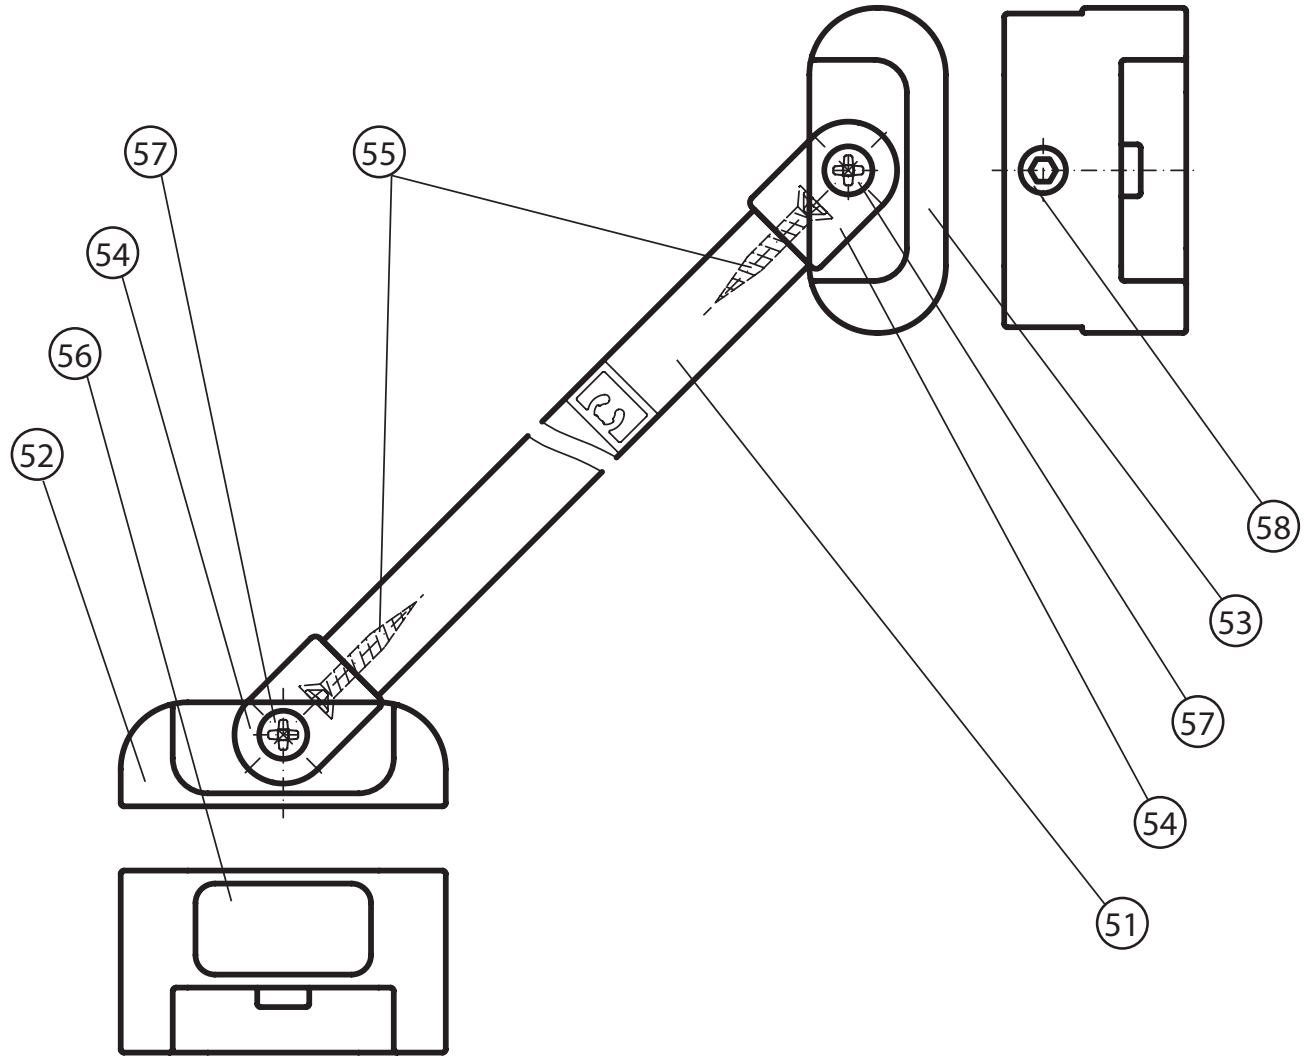

50

CPS - 80, 90,100								
	Název:	Množství [ks]:	Rožměr [mm]:	Pro výrobek:	SIČ bílá:	SIČ elox:	SIČ bright:	Obrázek:
1	Ustavovací profil CHROME LR 12250	1	1927	CPS-80/90/100	XVC2500311927	XVC25003X1927	XVC25003U1927	
6	Magnet ILPEA C0720 dl.1927 mm	1	1927	CPS-80/90/100	X6C072001928			
7	Krycí plast ust. profilu CR-PL-001	1		CPS-80/90/100	X8CRPL001000A			
8	Krycí plast profilu CR-AL-002 - CR-PL-002	1		CPS-80/90/100	X8CRPL002000A			
13	Krycí plast profilu pravý CR-PL-009-01P	1		CPS-80/90/100	X8CRPL00901PA			
14	Krycí plast profilu levý CR-PL-009-01L	1		CPS-80/90/100	X8CRPL00901LA			
15	Koncovka prahové lišty PS levá CR-PL-055-01L	1		CPS-80/90/100	X8CRPL05501LA			
16	Koncovka prahové lišty PS pravá CR-PL-055-01P	1		CPS-80/90/100	X8CRPL05501PA			
19	Podložka krytky - Transparent	2		CPS-80/90/100	X8A600000000	X8A600000000	X8BLPL157000	
20	Krytka šroubu	2		CPS-80/90/100	X8A500000001	X8A500000000	X8BLPL15600A	
22	Šroub samořezný 3,5x13 DIN 7981 A2 nerez	2	ø3,5x13	CPS-80/90/100	X97981035130			
23	Šroub samořez 3,5x13 DIN 7982 nerez	2	ø3,5x13	CPS-80/90/100	X97982035130			
25	Šroub samořez 3,5 x 32 DIN 7982 A2 nerez	1	ø3,5x32	CPS-80/90/100	X97982035320			
27	Hmoždinka ø 8	3	ø8x40	CPS-80/90/100	X20600080000	X20600080000	X20600080000	
28	Vrut do hmoždinky 4x40	3	ø4x40	CPS-80/90/100	X94000040400	X94000040400	X94000040400	
30	Pevná stěna - CPS 80	1		CPS-80	XNDCRPS17240	XNDCRPSX7240	XNDCRPSU7240	
30	Pevná stěna - CPS 90	1		CPS-90	XNDCRPS18240	XNDCRPSX8240	XNDCRPSU8240	
30	Pevná stěna - CPS 100	1		CPS-100	XNDCRPS19240	XNDCRPSX9240	XNDCRPSU9240