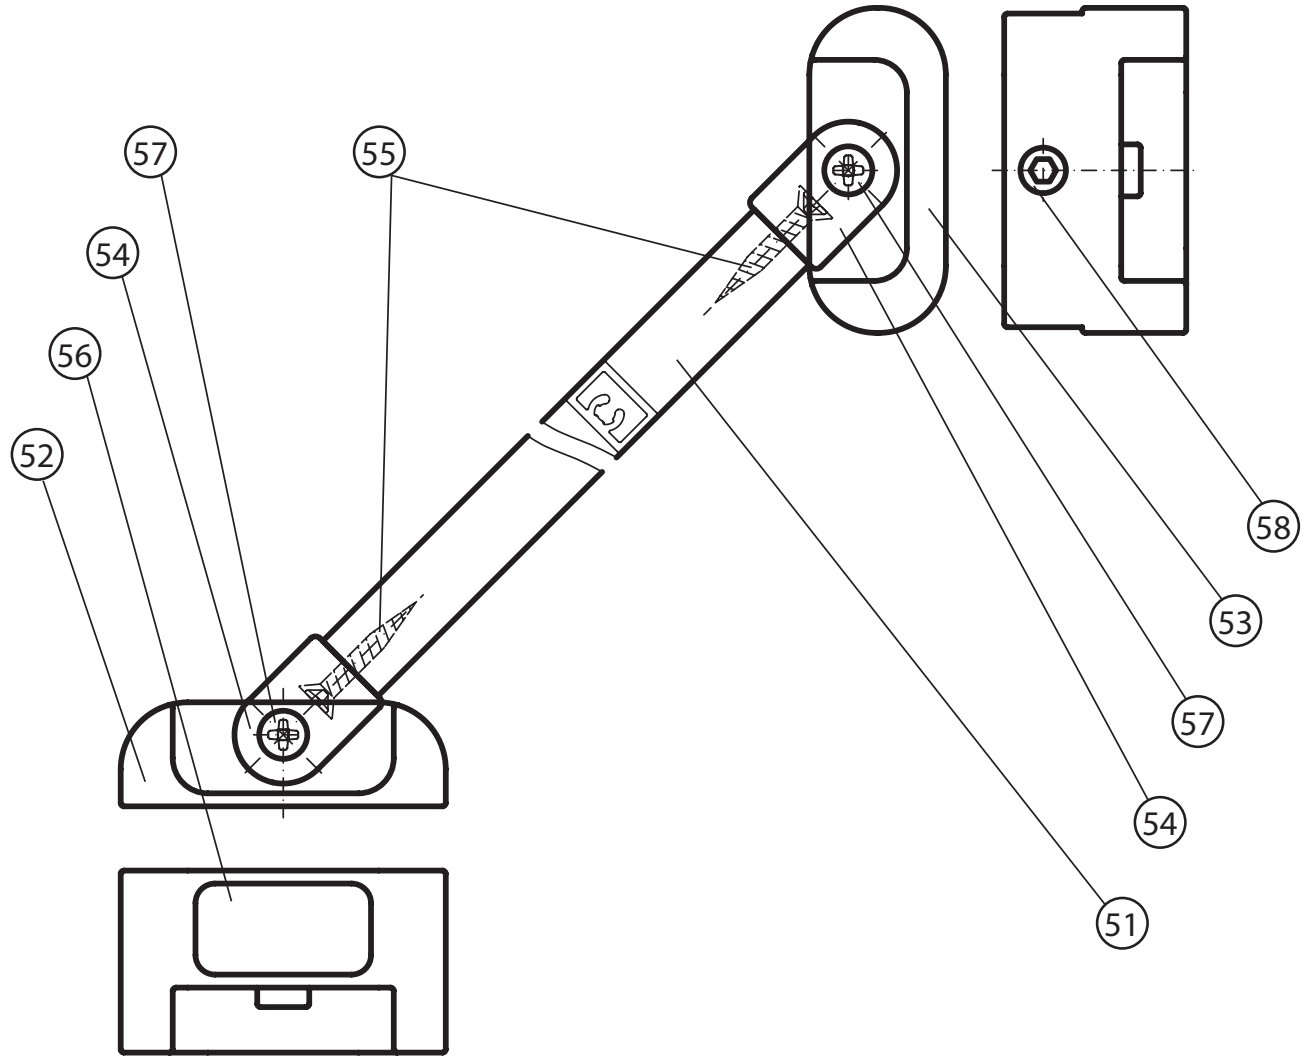

# CRV2 - 80, 90, 100, 110, 120

40

50

<b>CRV2 - 80, 90, 100, 110, 120</b>								
	Název:	Množství [ks]:	Rožměr [mm]:	Pro výrobek:	SIČ bílá:	SIČ elox:	SIČ bright:	Obrázek:
1	Ustavovací profil CHROME LR 12250	1	1934	CRV2-80/90/100/110/120	XVC2500111934	XVC25001X1934	XVC25001U1934	
2	Svislý profil dveří/PS CHROME LR12244B	1	1918	CRV2-80/90/100/110/120	XVC2470111918	XVC24701X1918	XVC24701U1918	
3	Prahová lišta CRV2-80/90/100	1	457	CRV2-80/90/100	XVC40802U0457			
3	Prahová lišta CRV2-110/120	1	557	CRV2-110/120	XVC40802U0557			
4	Svislý těsnící profil CHROME dl.1938 mm	2	1938	CRV2-80/90/100/110/120	X8CRPL0301938			
5	Vodorovná ostřiková lišta ohnutá CHROME dl.440 mm	1	440	CRV2-80/90/100	X8CRPL0310440			
5	Vodorovná ostřiková lišta ohnutá CHROME dl.540 mm	1	540	CRV2-110/120	X8CRPL0310540			
6	Magnet ILPEA C0720 dl.1909 mm	1	1909	CRV2-80/90/100/110/120	X6C072001909			
7	Krycí plast ust. profilu CR-PL-001	1		CRV2-80/90/100/110/120	X8CRPL001000A			
8	Krycí plast profilu CR-AL-002 - CR-PL-002	1		CRV2-80/90/100/110/120	X8CRPL002000A			
9	Hlavní plast horní 4D CR-PL-005-010	1		CRV2-80/90/100/110/120	X8CRZA015010A			
10	Hlavní plast spodní 4D levý CR-PL-005-02L	1		CRV2-80/90/100/110/120	X8CRPL00502LA			
11	Hlavní plast spodní 4D pravý CR-PL-005-02P	1		CRV2-80/90/100/110/120	X8CRPL00502PA			
12	Krycí plast profilu CR-PL-007 / čep	2		CRV2-80/90/100/110/120	X8CRPL0070001			
13	Krycí plast profilu pravý CR-PL-009-01P	1		CRV2-80/90/100/110/120	X8CRPL00901PA			
14	Krycí plast profilu levý CR-PL-009-01L	1		CRV2-80/90/100/110/120	X8CRPL00901LA			
15	Rohová spojka prahové lišty CR-PL-051	1		CRV2-80/90/100/110/120	X8CRPL051000A			
16	Zdvíhací vložka stavitelná CR-PL-013	1		CRV2-80/90/100/110/120	X8CRPL0130001			
17	Koncovka prahové lišty D4 levá CR-PL-052-01L	1		CRV2-80/90/100/110/120	X8CRPL05201LA			
18	Koncovka prahové lišty D4 pravá CR-PL-052-01P	1		CRV2-80/90/100/110/120	X8CRPL05201PA			