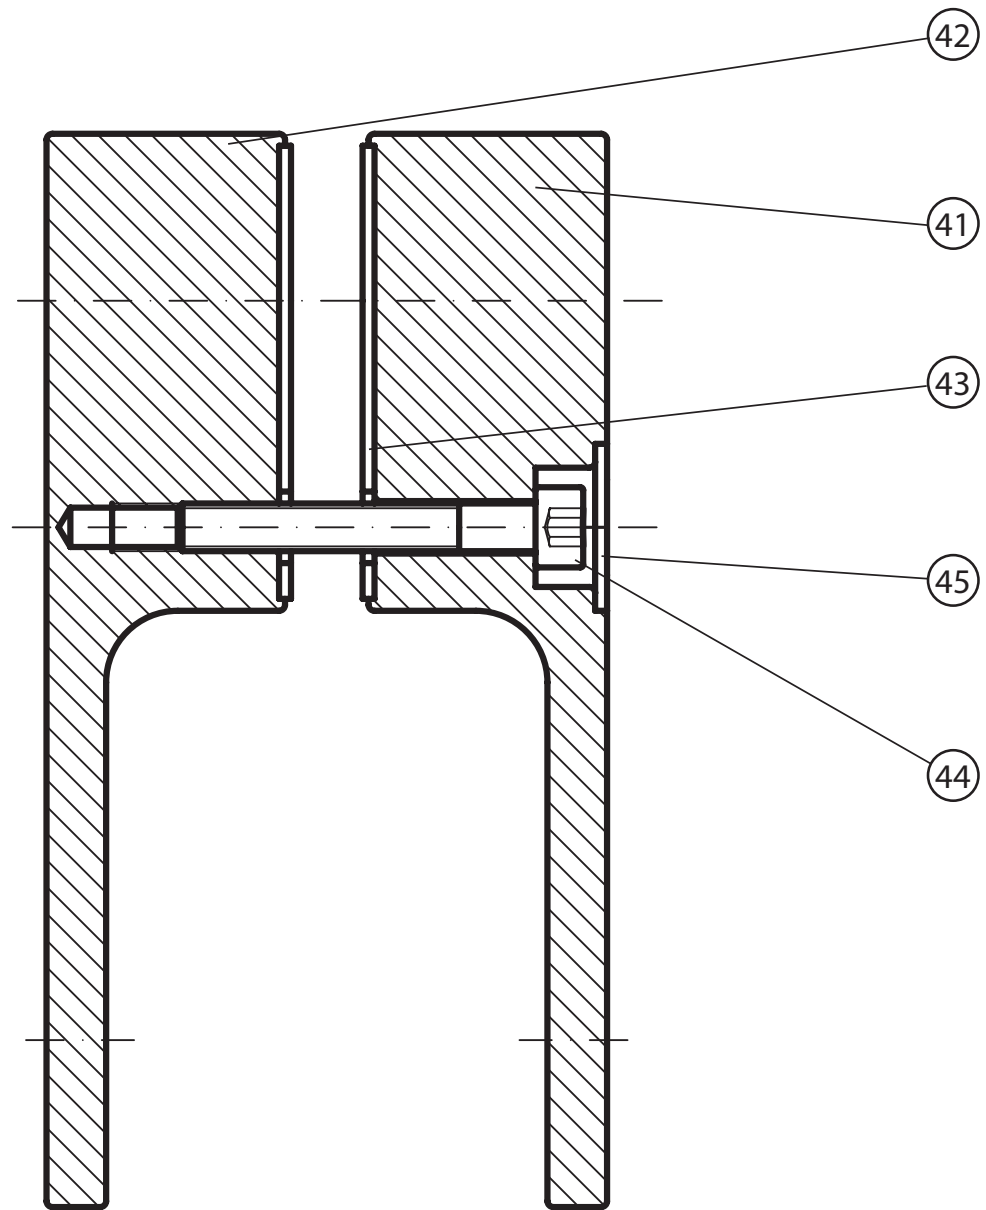

# CSKK4 - 80, 90

40

50

<b>CSKK4 - 80, 90</b>								
	<b>Název:</b>	<b>Množství [ks]:</b>	<b>Rozměr [mm]:</b>	<b>Pro výrobek:</b>	<b>SIČ bílá:</b>	<b>SIČ elox:</b>	<b>SIČ bright:</b>	<b>Obrázek:</b>
1	Ustavovací profil CHROME LR 12250	2	1934	CSKK4-80/90	XVC2500111934	XVC25001X1934	XVC25001U1934	
2	Svislý profil dveří/PS CHROME LR12244B	2	1918	CSKK4-80/90	XVC2470111918	XVC24701X1918	XVC24701U1918	
3	Prahová lišta	1	1245	CSKK4-80/90	XVC40801U0735			
4	Svislý těsnící profil CHROME dl.1938 mm	4	1938	CSKK4-80/90	X8CRPL0301938			
5	Vodorovná ostřížková lišta ohnutá CHROME dl.335 mm	2	335	CSKK4-80/90	X8CRPL0310335			
6	Magnet ILPEA C0720 dl.1909 mm	2	1909	CSKK4-80/90	X6C072001909			
7	Krycí plast ust. profilu CR-PL-001	2		CSKK4-80/90	X8CRPL001000A			
8	Krycí plast profilu CR-PL-002	2		CSKK4-80/90	X8CRPL002000A			
9	Hlavní plast horní 4D CR-PL-005-010	2		CSKK4-80/90	X8CRZA015010A			
10	Hlavní plast spodní 4D levý CR-PL-005-02L	1		CSKK4-80/90	X8CRPL00502LA			
11	Hlavní plast spodní 4D pravý CR-PL-005-02P	1		CSKK4-80/90	X8CRPL00502PA			
12	Krycí plast profilu CR-PL-007 / čep	4		CSKK4-80/90	X8CRPL0070001			
13	Krycí plast profilu horní CR-PL-008-010	2		CSKK4-80/90	X8CRPL008010A			
14	Krycí plast profilu spodní levý CR-PL-008-02L	1		CSKK4-80/90	X8CRPL00802LO			
15	Krycí plast profilu spodní pravý CR-PL-008-02P	1		CSKK4-80/90	X8CRPL00802PO			
16	Zdvíhací vložka stavitelná CR-PL-013	2		CSKK4-80/90	X8CRPL0130001			
17	Koncovka prahové lišty D4 levá CR-PL-052-01L	1		CSKK4-80/90	X8CRPL05201LA			
18	Koncovka prahové lišty D4 pravá CR-PL-052-01P	1		CSKK4-80/90	X8CRPL05201PA			
19	Podložka krytky - Transparent	4		CSKK4-80/90	X8A600000000	X8A600000000	X8BLPL157000	
20	Krytka šroubu	4		CSKK4-80/90	X8A500000001	X8A500000000	X8BLPL15600A	