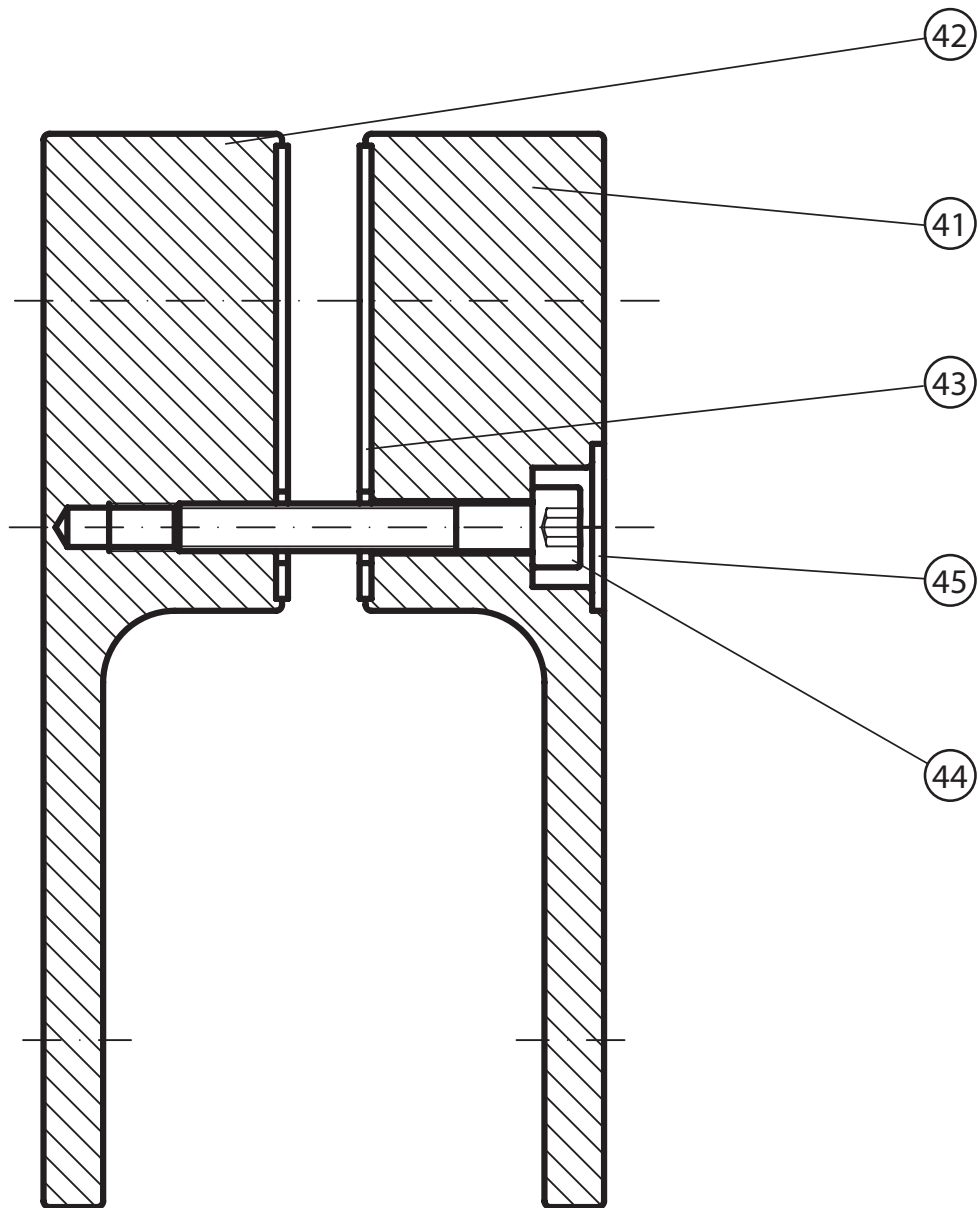

40

CSDL2 - 20								
	Název:	Množství [ks]:	Rozměr [mm]:	Pro výrobek:	SIČ bílá:	SIČ elox:	SIČ bright:	Obrázek:
1	Ustavovací profil CHROME LR 12250	2	1934	CSDL2-120	XVC2500111934	XVC25001X1934	XVC25001U1934	
2	Svislý profil dveře Chrome LR12246	2	1918	CSDL2-120	XVC2460111918	XVC24601X1918	XVC24601U1918	
3	Prahová lišta Chrome rovná Bright 1022	1	1022	CSDL2-120	XVC40807U1022			
4	Svislý těsnící profil CHROME dl.1938 mm	4	1938	CSDL2-120	X8CRPL0301938			
5	Vodorovná ostříkovaná lišta CHROME dl.492 mm	2	492	CSDL2-120	X8CRPL0310492			
6	Magnet ILPEA C0720 dl.1909 mm	2	1909	CSDL2-120	X6C072001909			
7	Svislý magnetový profil CHROME LR12248	2	1934	CSDL2-120	XVC2480111934	XVC24801X1934	XVC24801U1934	
8	Krycí plast ust. profilu CR-PL-001	2		CSDL2-120	X8CRPL001000A			
10	Hlavní plast horní 2D CR-PL-006-010	2		CSDL2-120	X8CRZA016010A			
11	Hlavní plast spodní 2D levý CR-PL-006-02L	1		CSDL2-120	X8CRPL00602LA			
12	Hlavní plast spodní 2D pravý CR-PL-006-02P	1		CSDL2-120	X8CRPL00602PA			
13	Krycí plast profilu CR-PL-007 / čep	4		CSDL2-120	X8CRPL0070001			
14	Krycí plast profilu horní CR-PL-008-010	2		CSDL2-120	X8CRPL008010A			
15	Krycí plast profilu spodní levý CR-PL-008-02L	1		CSDL2-120	X8CRPL00802LO			
16	Krycí plast profilu spodní pravý CR-PL-008-02P	1		CSDL2-120	X8CRPL00802PO			
17	Zdvihací vložka stavitelná CR-PL-013	2		CSDL2-120	X8CRPL0130001			
18	Koncovka prahové lišty D2 levá CR-PL-053-01L	1		CSDL2-120	X8CRPL05301LA			
19	Koncovka prahové lišty D2 pravá CR-PL-053-01P	1		CSDL2-120	X8CRPL05301PA			
20	Podložka krytky - Transparent	4		CSD1-80/90	X8A600000000	X8A600000000	X8BLPL157000	
21	Krytka šroubu	4		CSD1-80/90	X8A500000001	X8A500000000	X8BLPL15600A