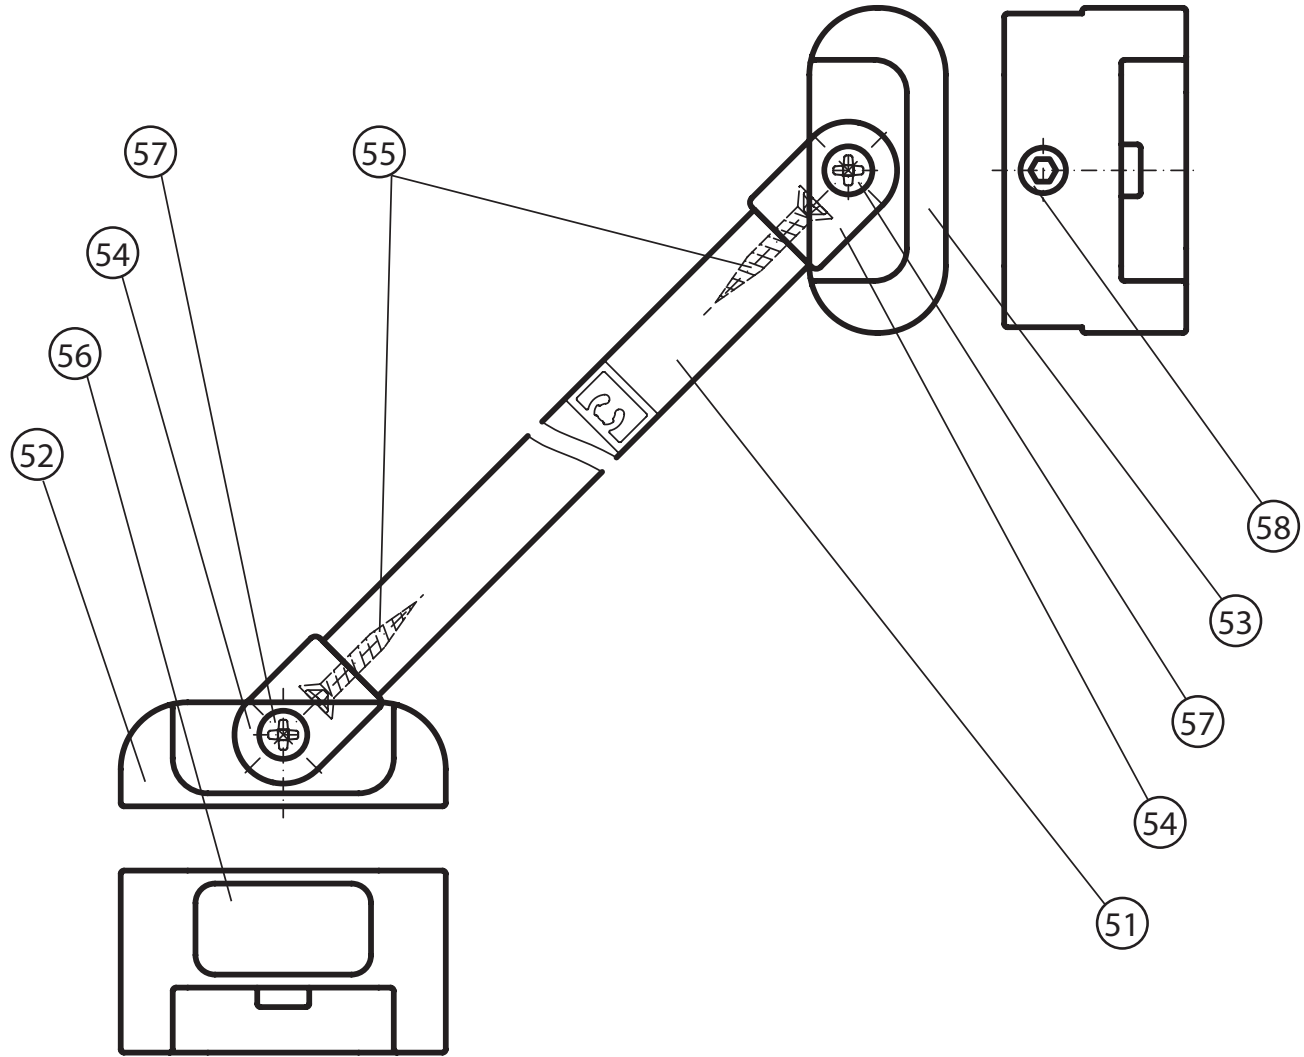

# CSKK4 - 80, 90

40

50

<b>CSKK4 - 80, 90</b>								
	<b>Název:</b>	<b>Množství [ks]:</b>	<b>Rozměr [mm]:</b>	<b>Pro výrobek:</b>	<b>SIČ bílá:</b>	<b>SIČ elox:</b>	<b>SIČ bright:</b>	<b>Obrázek:</b>
1	Ustavovací profil CHROME LR 12250	2	1934	CSKK4-80/90	XVC2500111934	XVC25001X1934	XVC25001U1934	
2	Svislý profil dveří/PS CHROME LR12244B	2	1918	CSKK4-80/90	XVC2470111918	XVC24701X1918	XVC24701U1918	
3	Prahová lišta	1	1245	CSKK4-80/90	XVC40801U0735			
4	Svislý těsnící profil CHROME dl.1938 mm	4	1938	CSKK4-80/90	X8CRPL0301938			
5	Vodorovná ostřížková lišta ohnutá CHROME dl.335 mm	2	335	CSKK4-80/90	X8CRPL0310335			
6	Magnet ILPEA C0720 dl.1909 mm	2	1909	CSKK4-80/90	X6C072001909			
7	Krycí plast ust. profilu CR-PL-001	2		CSKK4-80/90	X8CRPL001000A			
8	Krycí plast profilu CR-PL-002	2		CSKK4-80/90	X8CRPL002000A			
9	Hlavní plast horní 4D CR-PL-005-010	2		CSKK4-80/90	X8CRZA015010A			
10	Hlavní plast spodní 4D levý CR-PL-005-02L	1		CSKK4-80/90	X8CRPL00502LA			
11	Hlavní plast spodní 4D pravý CR-PL-005-02P	1		CSKK4-80/90	X8CRPL00502PA			
12	Krycí plast profilu CR-PL-007 / čep	4		CSKK4-80/90	X8CRPL0070001			
13	Krycí plast profilu horní CR-PL-008-010	2		CSKK4-80/90	X8CRPL008010A			
14	Krycí plast profilu spodní levý CR-PL-008-02L	1		CSKK4-80/90	X8CRPL00802LO			
15	Krycí plast profilu spodní pravý CR-PL-008-02P	1		CSKK4-80/90	X8CRPL00802PO			
16	Zdvíhací vložka stavitelná CR-PL-013	2		CSKK4-80/90	X8CRPL0130001			
17	Koncovka prahové lišty D4 levá CR-PL-052-01L	1		CSKK4-80/90	X8CRPL05201LA			
18	Koncovka prahové lišty D4 pravá CR-PL-052-01P	1		CSKK4-80/90	X8CRPL05201PA			
19	Podložka krytky - Transparent	4		CSKK4-80/90	X8A600000000	X8A600000000	X8BLPL157000	
20	Krytka šroubu	4		CSKK4-80/90	X8A500000001	X8A500000000	X8BLPL15600A	