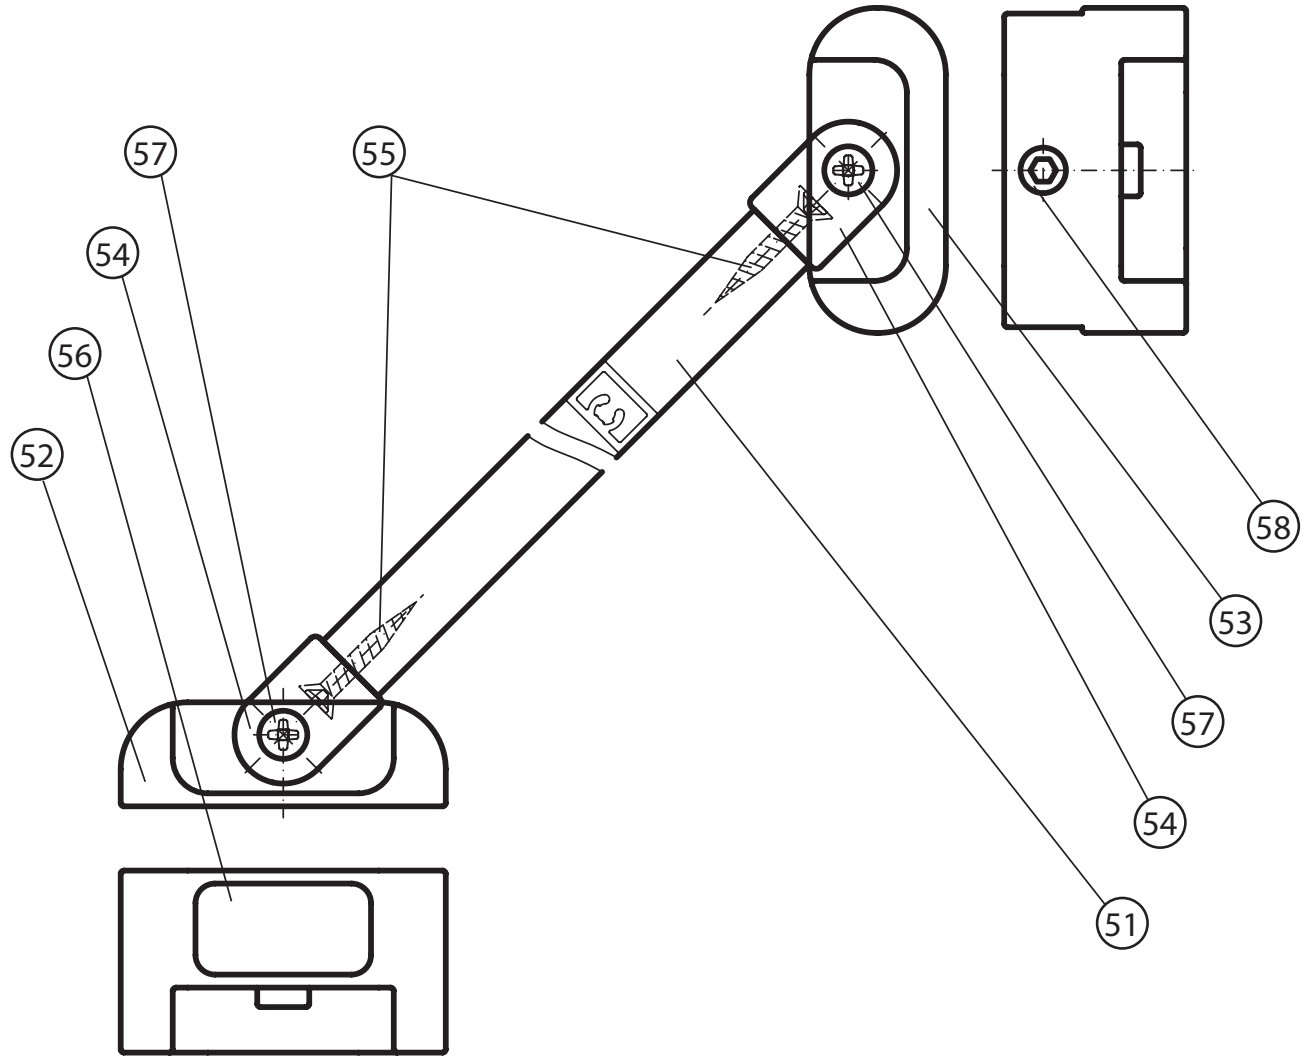

# CSD2 - 100, 110, 120

40

50

<b>CSD2 - 100,110,120</b>								
	Název:	Množství [ks]:	Rozměr [mm]:	Pro výrobek:	SIČ bílá:	SIČ elox:	SIČ bright:	Obrázek:
1	Ustavovací profil CHROME LR 12250	2	1934	CSD2-100/110/120	XVC2500111934	XVC25001X1934	XVC25001U1934	
2	Svislý profil dveří/PS CHROME LR12244B	1	1918	CSD2-100/110/120	XVC2470111918	XVC24701X1918	XVC24701U1918	
3	Prahová lišta Chrome rovná Bright 555	1	555	CSD2-100/110/120	XVC40806U0555			
4	Svislý těsnící profil CHROME dl.1938 mm	2	1938	CSD2-100/110/120	X8CRPL0301938			
5	Vodorovná ostříkovaná lišta CHROME dl.637mm	1	637	CSD2-100/110/120	X8CRPL0310637			
6	Magnet ILPEA C0720 dl.1909 mm	2	1909	CSD2-100/110/120	X6C072001909			
7	Svislý magnetový profil CHROME LR12248	1	1934	CSD2-100/110/120	XVC2480111934	XVC24801X1934	XVC24801U1934	
8	Krycí plast ust. profilu CR-PL-001	2		CSD2-100/110/120	X8CRPL001000A			
9	Krycí plast profilu CR-PL-002	1		CSD2-100/110/120	X8CRPL002000A			
10	Krycí plast profilu CR-PL-003	1		CSD2-100/110/120	X8CRPL003000A			
11	Hlavní plast horní 4D CR-PL-005-010	1		CSD2-100/110/120	X8CRZA015010A			
12	Hlavní plast spodní 4D levý CR-PL-005-02L	1		CSD2-100/110/120	X8CRPL00502LA			
13	Hlavní plast spodní 4D pravý CR-PL-005-02P	1		CSD2-100/110/120	X8CRPL00502PA			
14	Krycí plast profilu CR-PL-007 / čep	2		CSD2-100/110/120	X8CRPL0070001			
15	Krycí plast profilu horní CR-PL-008-010	1		CSD2-100/110/120	X8CRPL008010A			
16	Krycí plast profilu spodní levý CR-PL-008-02L	1		CSD2-100/110/120	X8CRPL00802LO			
17	Krycí plast profilu spodní pravý CR-PL-008-02P	1		CSD2-100/110/120	X8CRPL00802PO			
18	Zdvíhací vložka stavitelná CR-PL-013	1		CSD2-100/110/120	X8CRPL0130001			
19	Koncovka prahové lišty D4 levá CR-PL-052-01L	1		CSD2-100/110/120	X8CRPL05201LA			
19	Koncovka prahové lišty D4 pravá CR-PL-052-01P	1		CSD2-100/110/120	X8CRPL05201PA			