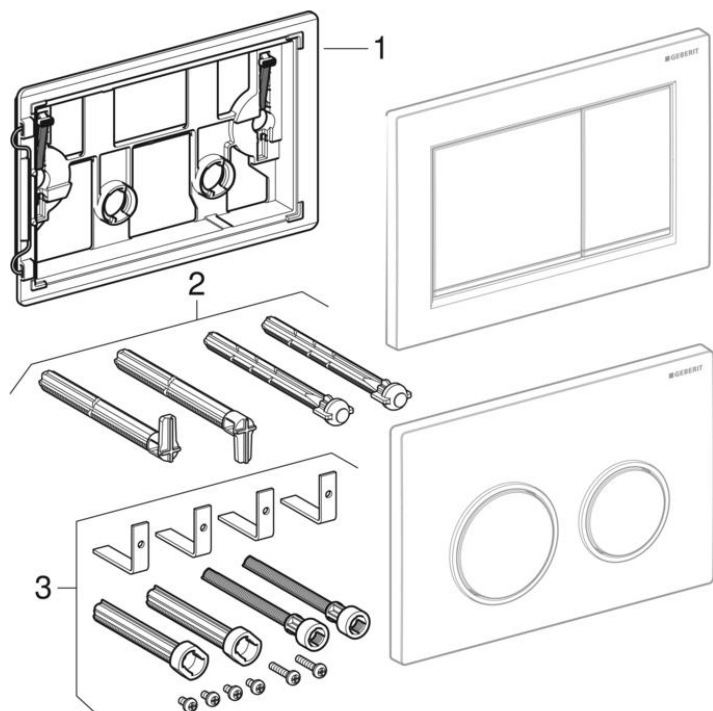

Omega működtetőlapok, 2 mennyiségű öblítéshez

2014 -

Márka Geberit

Típus Omega20, Omega30

Tulajdonságok

Gyártási év	2014
Modell típusa	21,2 x 14,2 cm
Modell típusa	Omega30, Omega20

Érvényes az alábbi cikkhez

- Omega 12 cm-es falsík alatti öblítőtartályok
- Omega falsík alatti öblítőtartályokhoz való működtetőlapok és takarólapok áttekintése

#	Cikksz.	Megnevezés
1	243.108.00.1	Geberit működtetőlap-rögzítő keret Omega működtetőlapokhoz
2	242.588.00.1	Geberit működtetőpálca-készlet, Omega öblítőtartályhoz és Sigma60 működtetőlaphoz
3	240.938.00.1	Geberit hosszabbító készlet Sigma, Omega és Kappa falsík alatti öblítőtartályokhoz