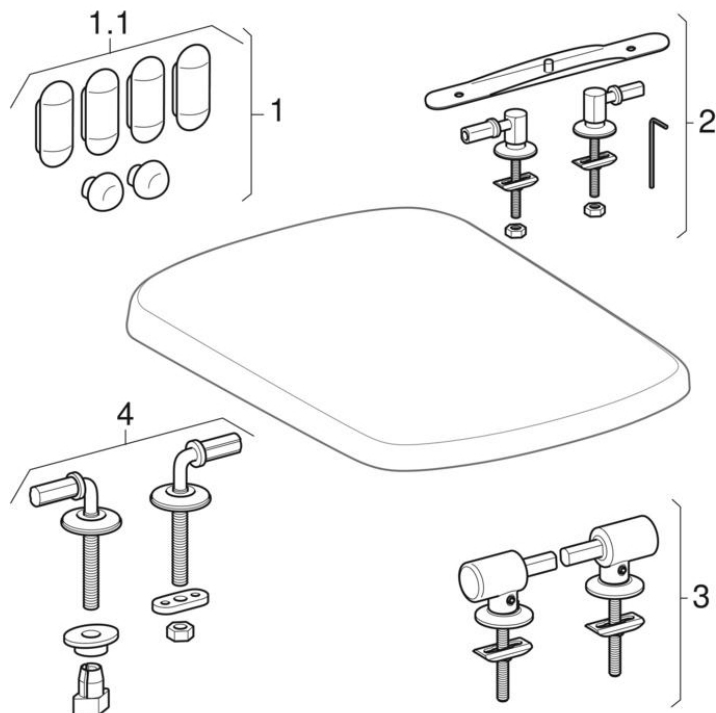

## WC-ülőkék (Geberit Abalona Square, Selnova Square)

2015 -

**Márka** Geberit, Geberit Group, Keramag

**Sorozat** Abalona Square, Levada, Selnova Square

**Tulajdonságok**

Gyártási év | 2015

**Érvényes az alábbi cikkekhez**

500.332.01.1 500.334.01.1 500.336.01.1 500.338.01.1

**Alkalmazott alkatrészek**

- Álló WC-k Rimfree (Geberit Abalona Square, Selnova Square)
- Álló WC-k Rimfree (Geberit Abalona Square, Selnova Square)

#	Cikksz.	Megnevezés	Megjegyzések
1	598111000	Geberit Group pufferkészlet WC-fedélhez	
1.1	598014000	Geberit Group puffer készlet WC-ülökéhez (4 db)	
2	598018000	Geberit WC-ülőke zsanér, felülről rögzíthető	500.338.01.1, 571260000 típushoz
3	598035000	Geberit alkatrész WC-ülőke zsanér, lecsapódásgátlós iCon WC-hez	500.334.01.1, 571265000 típushoz
3	598075000	Geberit Group WC-ülőke zsanér, lecsapódásgátlós, gyorskioldós	Csak 500.336.01.1 számára
4	598051000	Geberit alkatrész WC-ülőke zsanér Renova 573010/572110 WC-hez (2 db)	Csak 500.332.01.1 számára