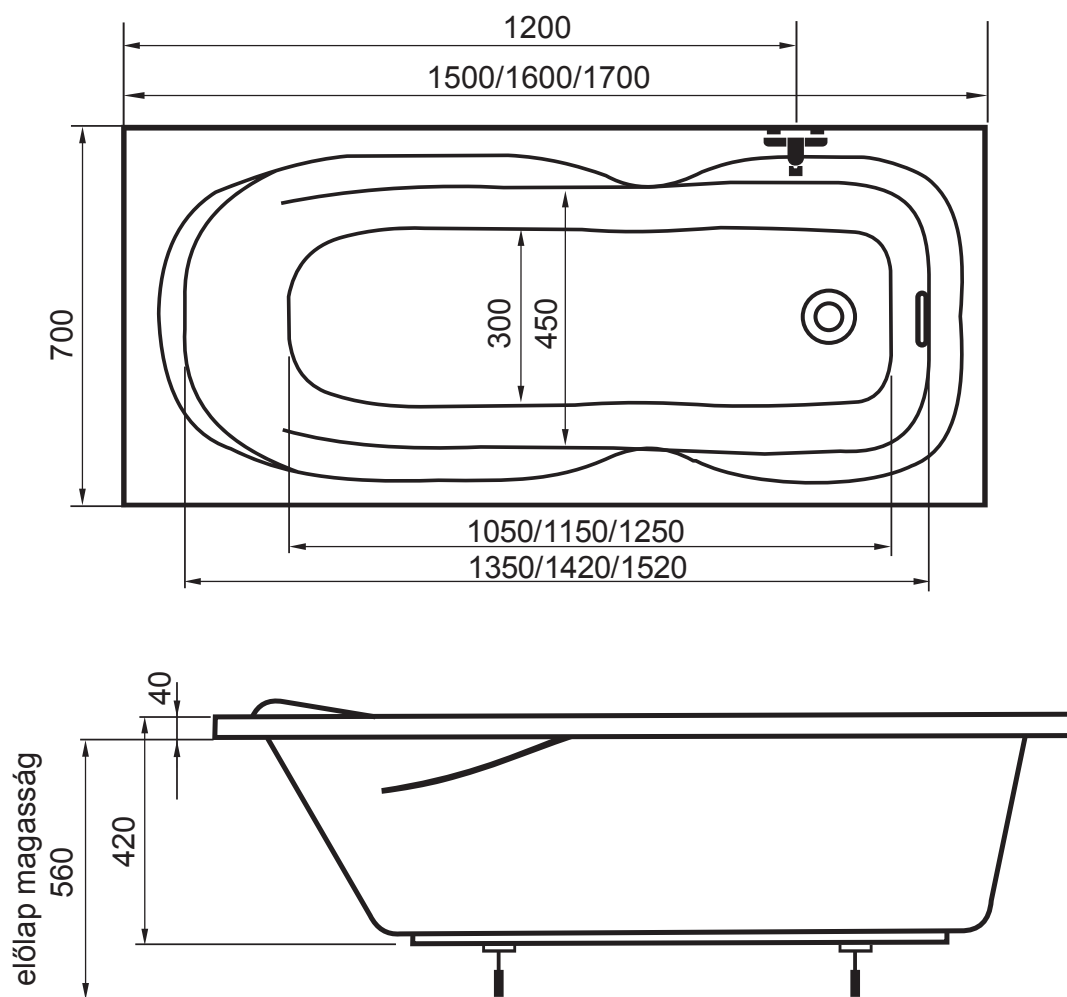

Molly egyenes kád

150x70, 160x70, 170x70

Peremmagasság: 4 cm

Előlapmagasság: 56 cm

Űrtartalom: 150,160,175 l

Maximális áramfelvétel a masszázszrendszereknél:

4+4+2
500 W

Fali kádtöltő
csapterep helye

Figyelem:

A kádtest magasságához hozzá kell számolni a kádszifon beépítési magasságát is.

Amennyiben a kádtest előlappal kerül beépítésre, kérem vegye figyelembe az előlap magasságát is.