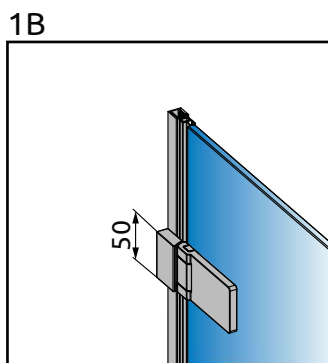

Balos ajtó
Variant L

Jobbos ajtó
Variant R

Modell	X	B	H
PNJ 70	702-708	660	1500