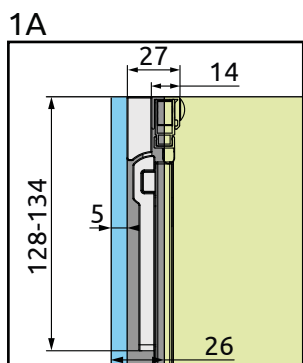

Balos ajtó
Variant L

Jobbos ajtó
Variant R

Modell	X	B	H
PNJ 70	702-708	660	1500