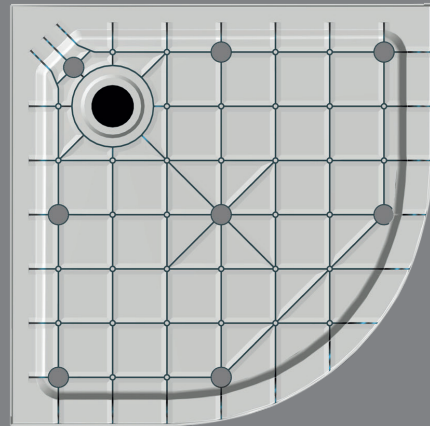

Wellis®

Size: 900×900×140mm

WC00405