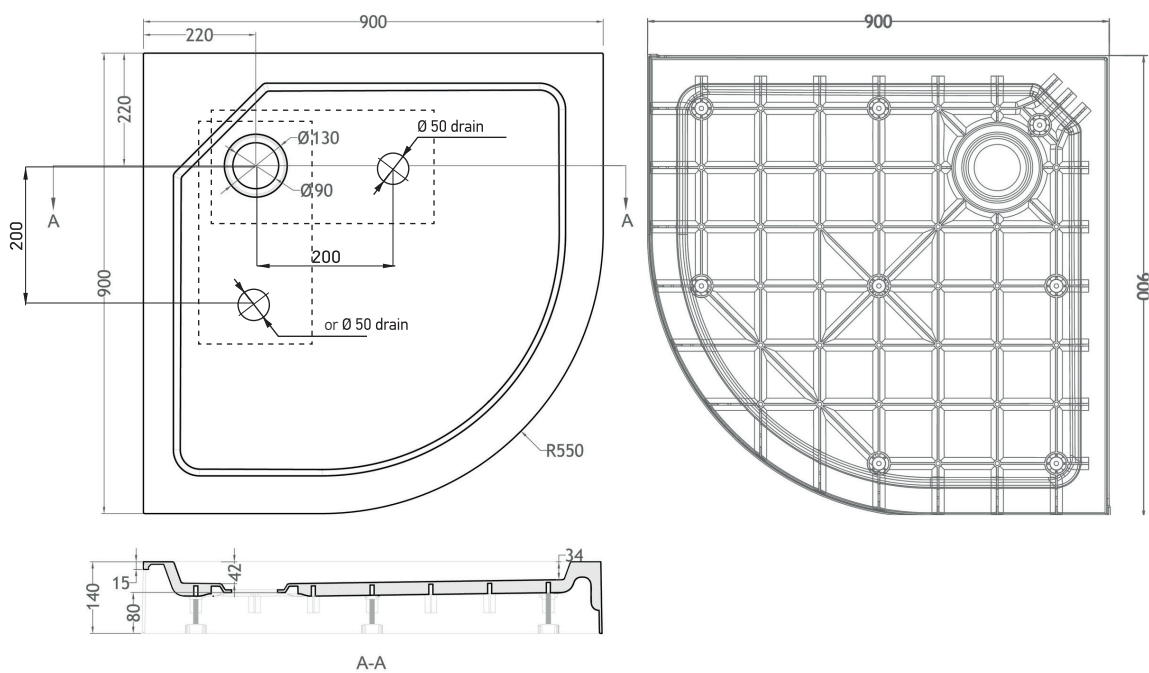

Wellis®

Size: 900×900×140mm

WC00405