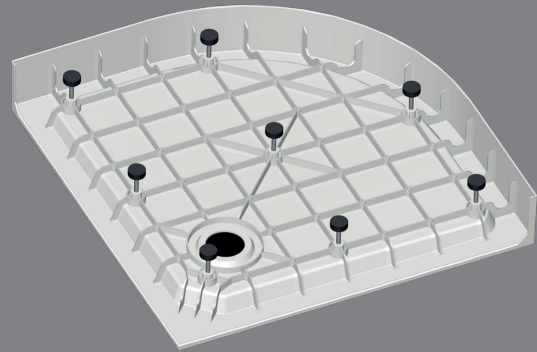

Wellis®

Size: 900×900×140mm

WC00405