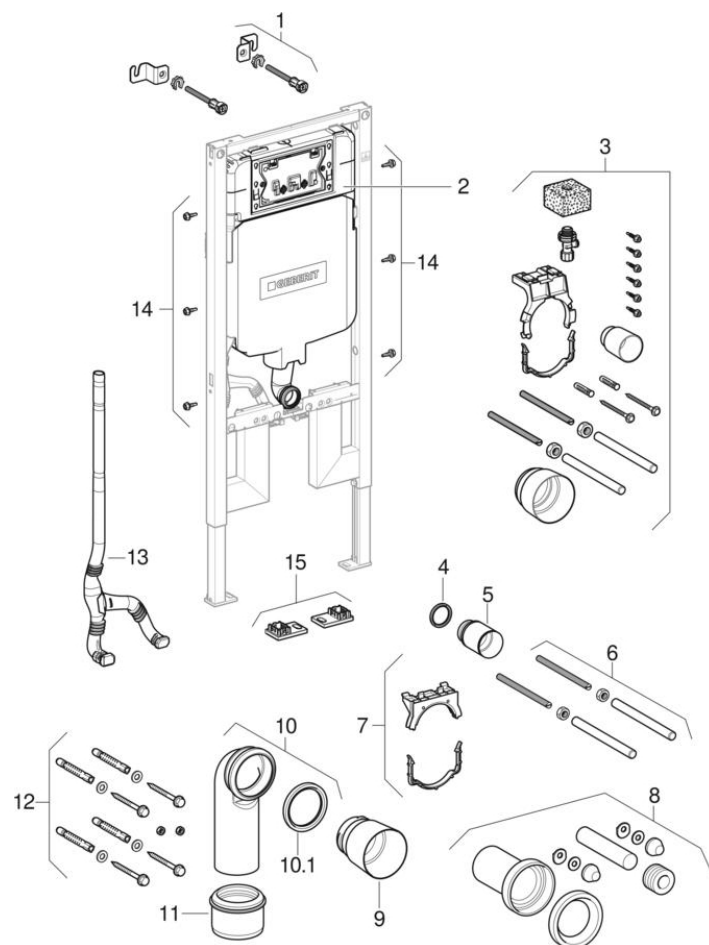

## Geberit Duofix fal-WC szerelőelemek, Sigma falsík alatti öblítőtartállyal 8 cm

2010 -

**Típus** Sigma 12 cm, Sigma 8 cm

### Érvényes az alábbi cikkhez

111.726.00.1 [111.796.00.1](#)

#	Cikksz.	Megnevezés	Pótalkatrész a következő helyett	Megjegyzések
1	111.013.00.1	Rögzítőtalp készlet egy elem rögzítéséhez, Geberit Duofix fal-WC szerelőelemhez, Sigma falsík alatti öblítőtartállyal 8 cm (2 db)	242.048.00.1	
2	SPT_461055	Sigma 8 cm-es falsík alatti öblítőtartályok, 2016-os gyártási sorozat		
2	SPT_461056	Sigma 8 cm-es falsík alatti öblítőtartályok, előlről történő működtetés (UP720)		
3	242.421.00.1	Szerelési tartozék, Geberit Duofix fal-WC szerelőelemhez, Sigma falsík alatti öblítőtartállyal 8 cm		
4	362.771.00.1	Geberit ajakos tömítés öblítőcsőhöz, 45mm		
5	362.796.92.1	Geberit törmelék elleni védődugó, d44.6		
6	240.189.00.1	Geberit M12 menetes szár készlet (2 db)		
7	242.012.00.1	Geberit csőbilincs WC lefolyóívhez	240.417.00.1, 240.972.00.1	
8	152.426.11.1	Geberit csatlakozókészlet fal-WC-hez, 18,5 cm-es hossz, d90/45mm, alpin fehér		
8	152.426.46.1	Geberit csatlakozókészlet fal-WC-hez, 18,5 cm-es hossz, d90/45mm, matt króm		
8	SPT_461591	Csatlakozó készletek álló WC-hez és fal-WC-hez		
9	366.820.92.1	Geberit védőfedél, d90		

#	Cikksz.	Megnevezés	Pótalkatrész a következő helyett	Megjegyzések
10	241.899.00.1	Geberit PE 90°-os csatlakozókönyök ajakos tömítéssel, meghosszabbított, fali WC-hez, d90/90		
10.1	387.282.00.1	Geberit PE tömítőmandzsetta, d90		
11	367.928.16.1	Geberit PE mandzsetta d90/110		
12	216.179.00.1	Geberit rögzítőanyag		
13	242.886.00.1	Geberit védőcső elágazó idommal		A 2020-as gyártási évtől
14	111.892.00.1	Geberit Duofix keresztornyos hatlapfejű csavar, önmetsző		
15	244.125.00.1	Geberit Duofix rögzítő talp készlet (2 db)		Könnyűfém öntvény