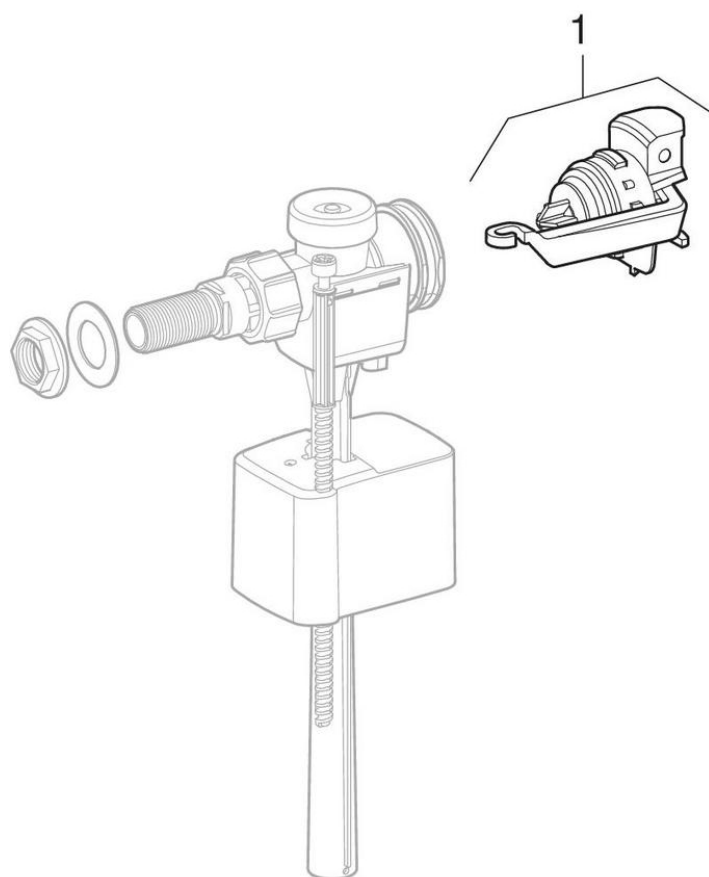

333 típusú töltőszelepek, oldalsó vízcsatlakozás

2018 -

Márka Geberit

Típus Typ 240-333, Typ 333

Tulajdonságok

Gyártási év	2018
Modell típusa	Töltőszelep, 333 típus

Érvényes az alábbi cikkhez

136.703.00.3 **136.934.21.3**

#	Cikksz.	Megnevezés
1	243.801.00.1	Geberit javító készlet, töltőszelep 333 típus