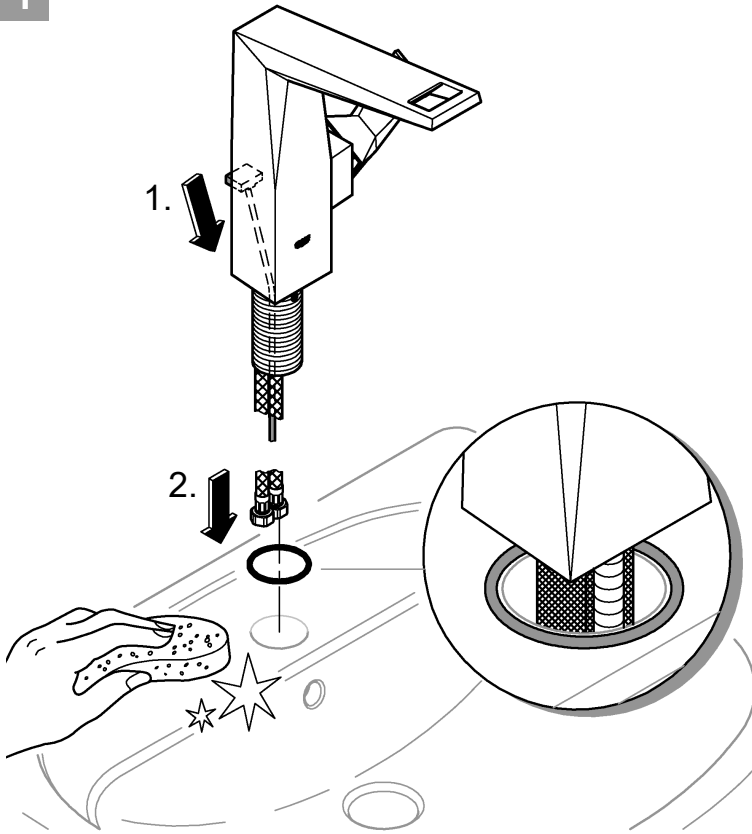

DIN
1988

DIN EN
806

bar

max. 10

0,5

5

1

°C

max. 70°

60°

1

2