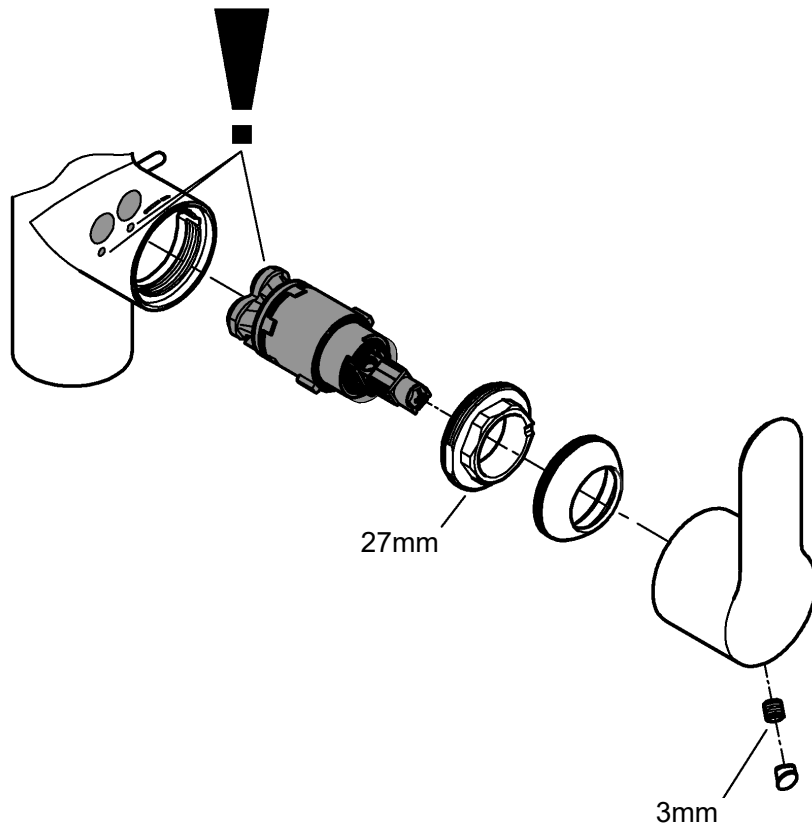

6

7

8

9

	07 052	180mm
	*07 341	350mm

Pure Freude an Wasser

GROHE
WAVES

D