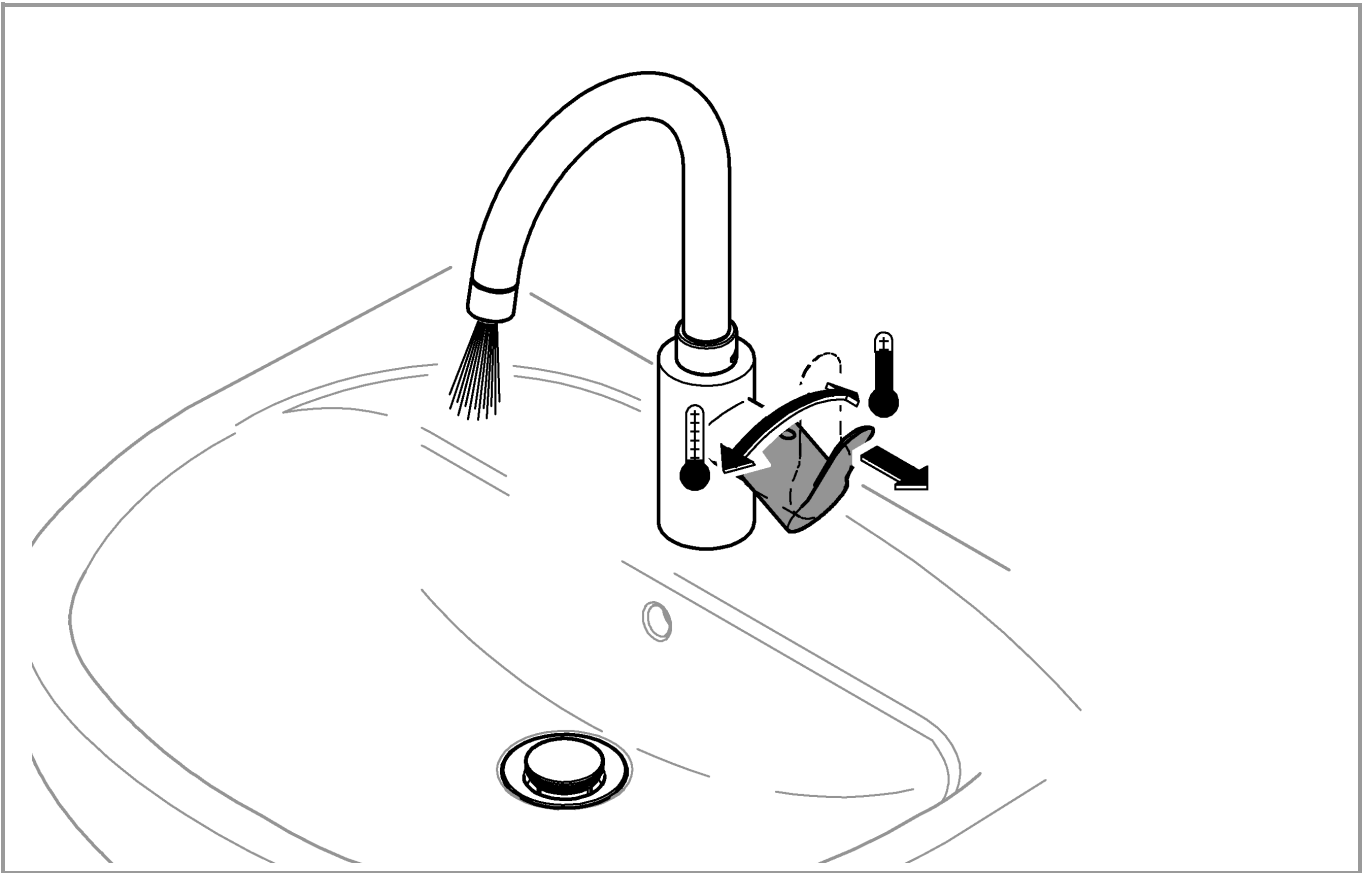

6

7

8

9

	07 052	180mm
	*07 341	350mm

Pure Freude an Wasser

GROHE
WAVES

D