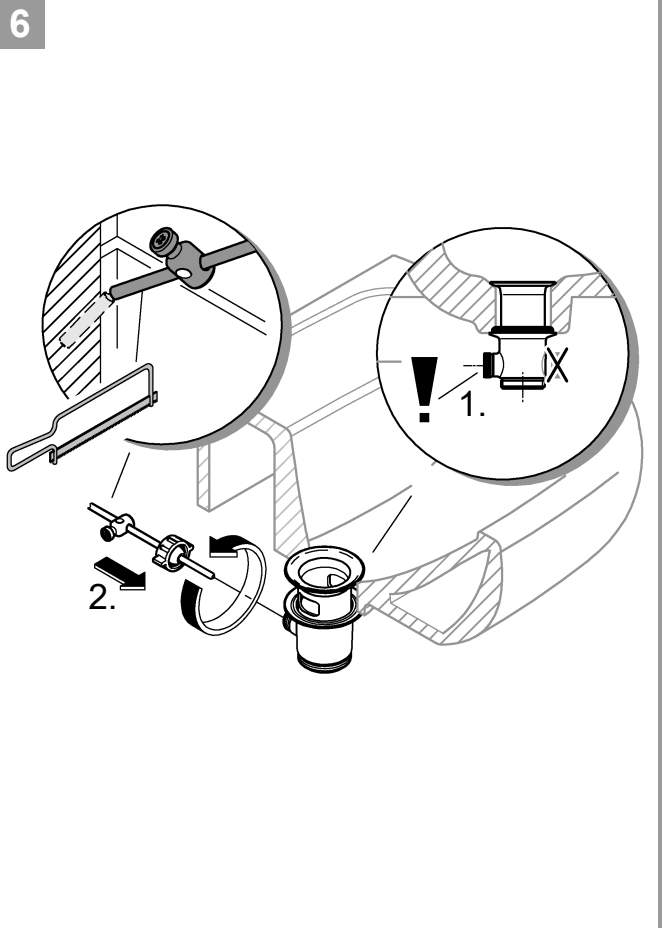

6

7

8

9

	07 052	180mm
	*07 341	350mm

Pure Freude an Wasser

GROHE
WAVES

D