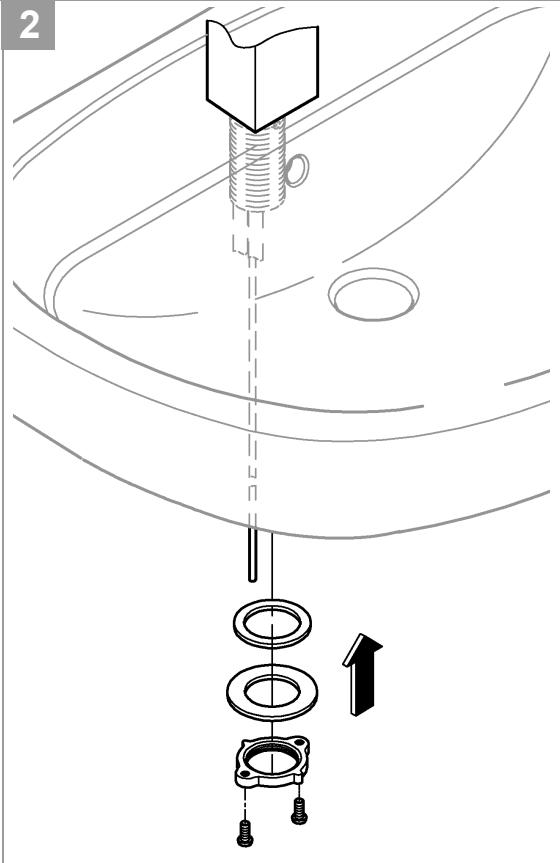

DIN
1988

DIN EN
806

bar

max. 10

0,5

5

1

°C

max. 70°

60°

1

2