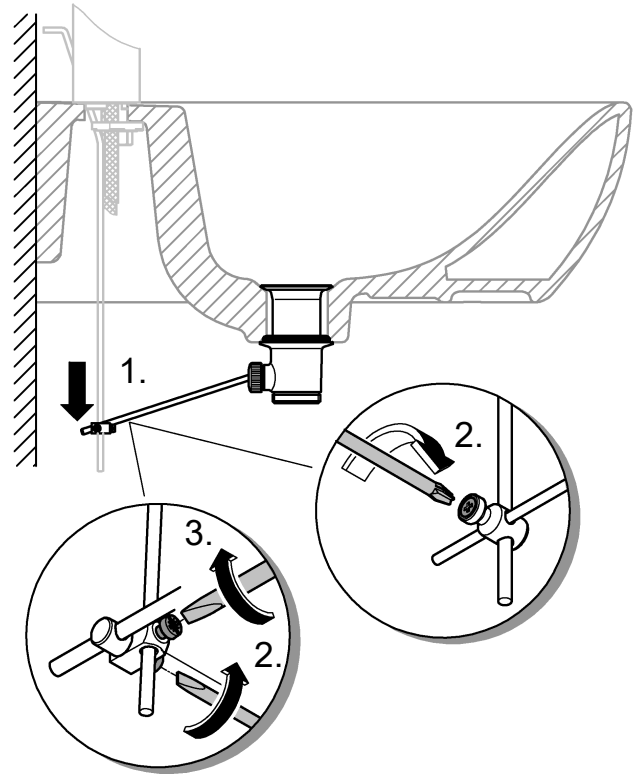

6

7

8

9

	07 052	180mm
	*07 341	350mm

Pure Freude an Wasser

GROHE
WAVES

D