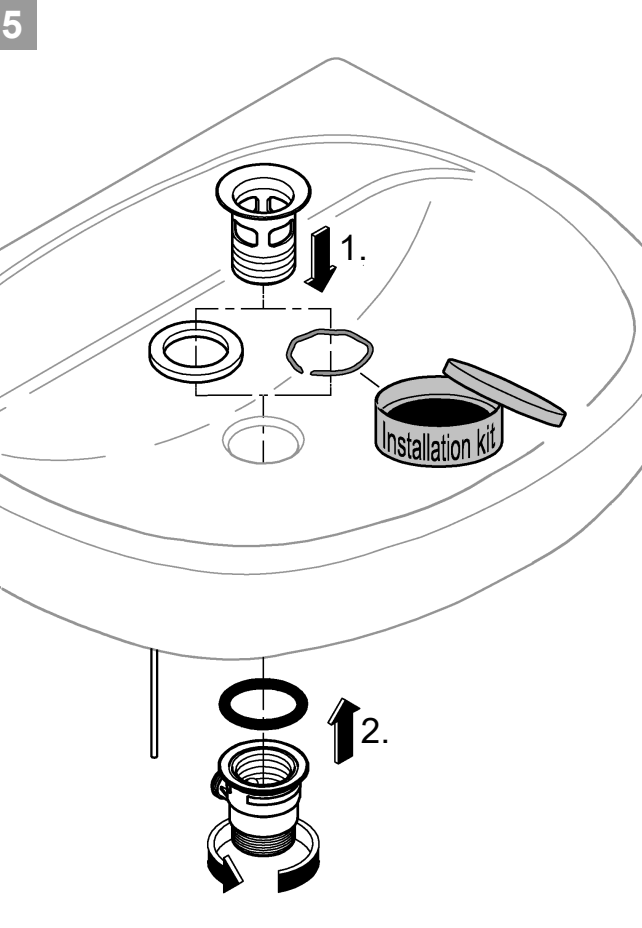

6

7

8

9

	07 052	180mm
	*07 341	350mm

Pure Freude an Wasser

GROHE
WAVES

D