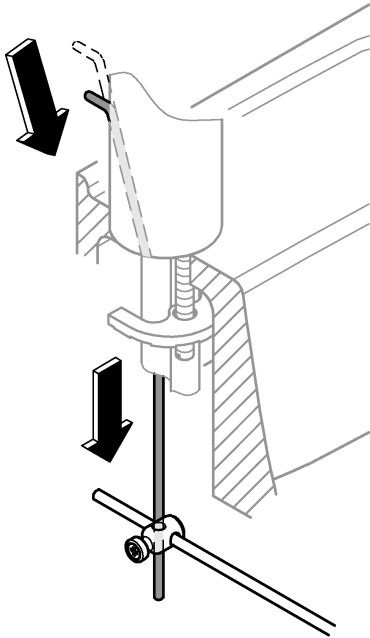

6

7

8

9

	07 052	180mm
	*07 341	350mm

Pure Freude an Wasser

GROHE
WAVES

D