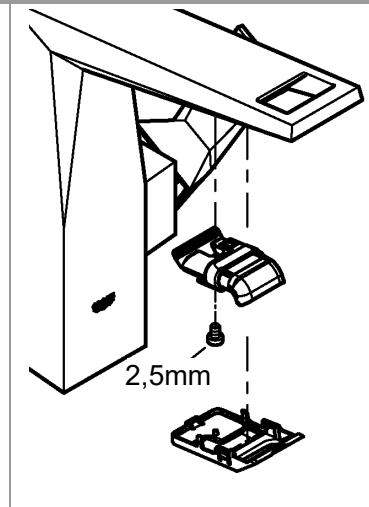

6

7

8

9

	07 052	180mm
	*07 341	350mm

Pure Freude an Wasser

GROHE
WAVES

D