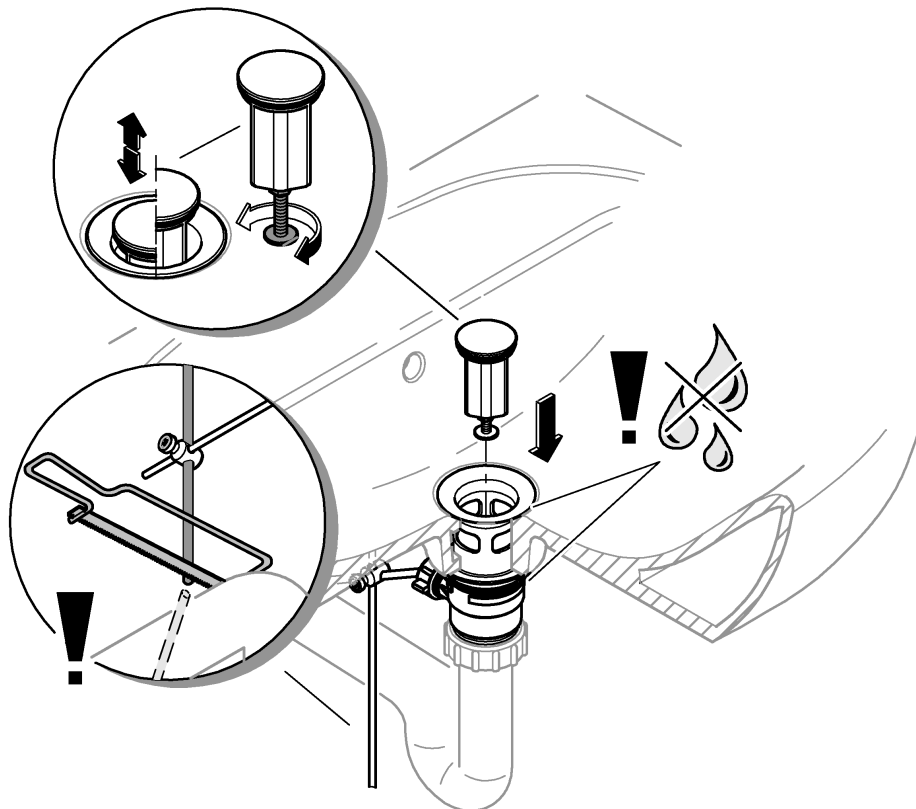

6

7

8

9

	07 052	180mm
	*07 341	350mm

Pure Freude an Wasser

GROHE
WAVES

D