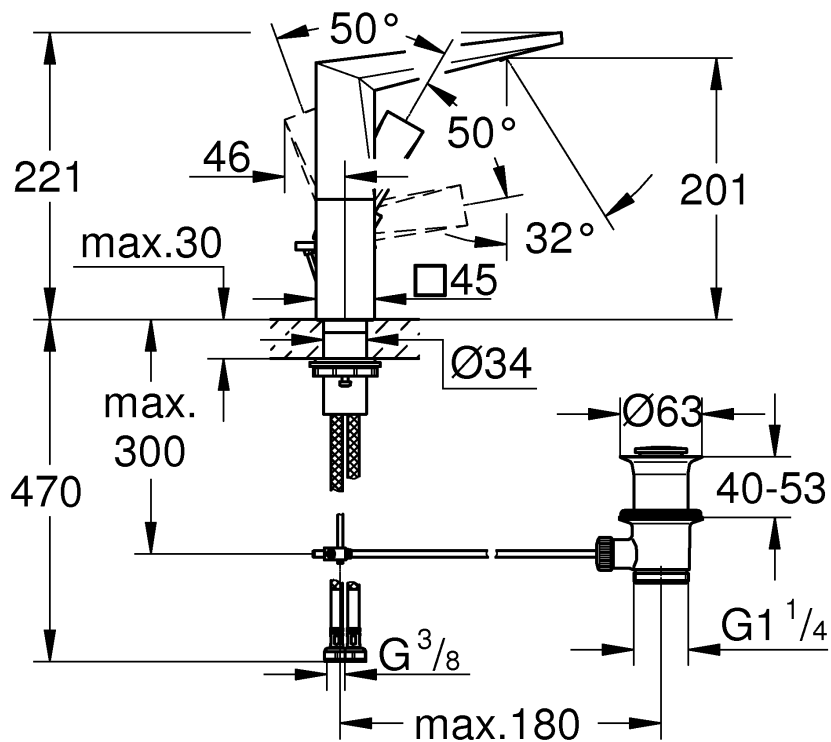

23 109

DIN
1988

DIN EN
806

bar

max. 10

0,5

5

1

6

7

8

9

	07 052	180mm
	*07 341	350mm

Pure Freude an Wasser

GROHE
WAVES

D