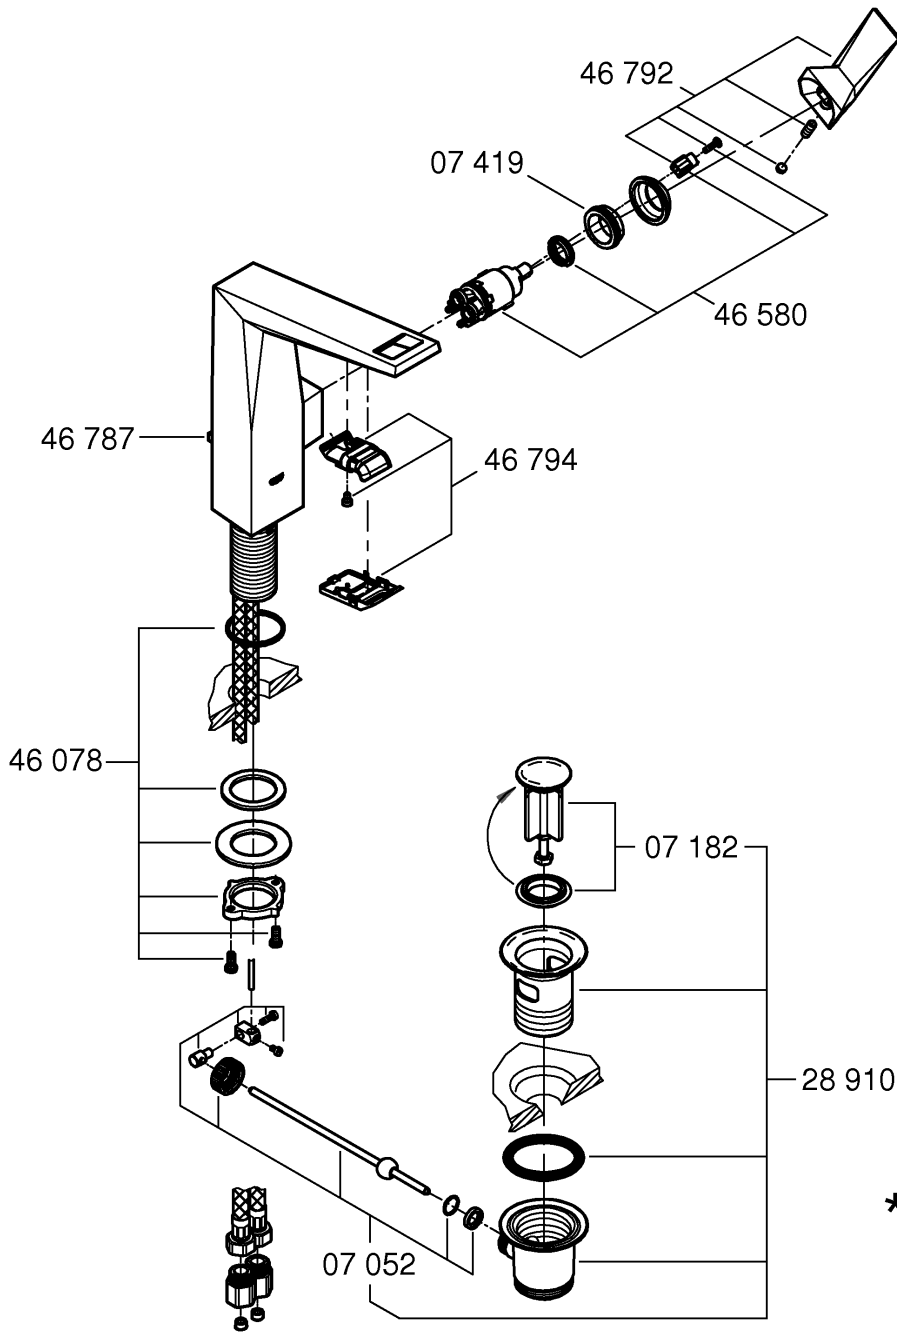

6

7

8

9

	07 052	180mm
	*07 341	350mm

Pure Freude an Wasser

GROHE
WAVES

D