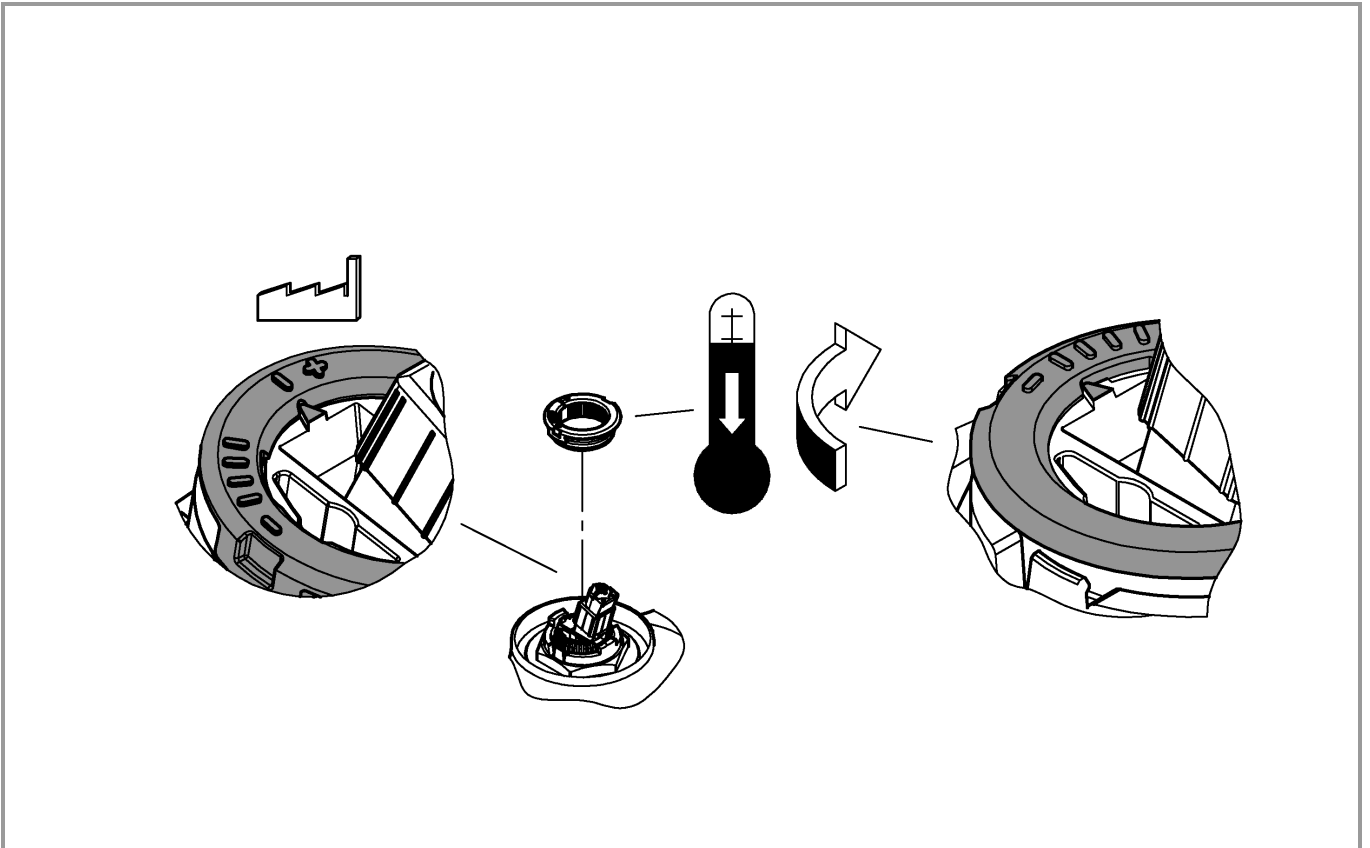

6

7

8

9

	07 052	180mm
	*07 341	350mm

Pure Freude an Wasser

GROHE
WAVES

D