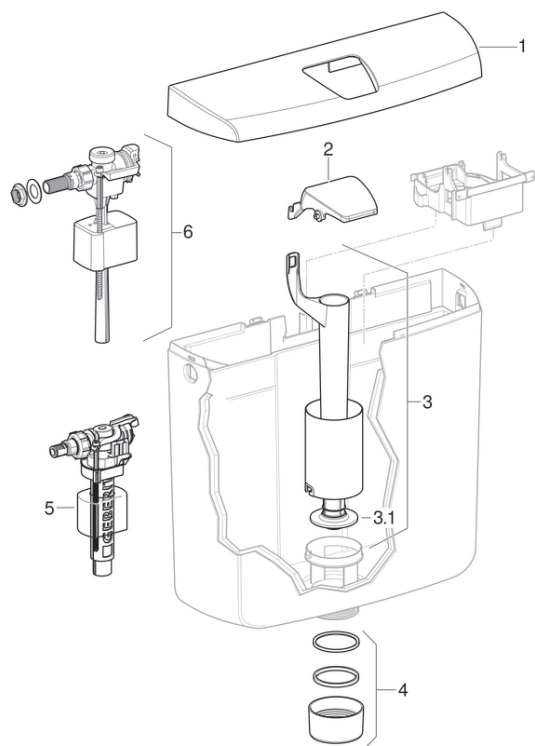

## AP110 falon kívüli öblítőtartályok, öblítés-stop funkciós öblítés

1997 -

### Tulajdonságok

Gyártási év	1997
Modell típusa	AP110

### Érvényes az alábbi cikkhez

136.610.11.1 136.610.11.2

#	Cikksz.	Megnevezés	Megjegyzések
1	238.232.11.1	Geberit fedél AP110 öblítőtartályhoz, alpin fehér	
2	238.233.11.1	Geberit nyomógomb AP110 öblítőtartályhoz, alpin fehér	
3	238.234.00.1	Geberit öblítőszelep AP110 öblítőtartályhoz	
3.1	238.235.16.1	Geberit tömítés öblítőszelephez d64, AP110 öblítőtartályhoz, d58xdi23x3, fekete	
4	238.074.11.1	Geberit szorítóhollandi készletben falon kívüli tartályhoz AP110 112 113 S60x3, alpin fehér	
5	240.700.00.1	Geberit 380 típusú töltőszelep, oldalsó vízcsatlakozás, 3/8", sárgaréz csatlakozócsonk	
5	281.002.00.1	Geberit Unifil töltőszelep monoblokk tartályhoz FR	
5	SPT_461085	380 típusú töltőszelepek, oldalsó vízcsatlakozás	
6	136.704.00.1	Geberit ImpulsBasic340 töltőszelep alsó vízcsatlakozású kerámia öblítőtartályhoz, 3/8" réz	
6	SPT_461088	330 típusú töltőszelepek, oldalsó vízcsatlakozás vagy alsó vízcsatlakozás	
6	SPT_461086	340 típusú töltőszelepek, alsó vízcsatlakozás	
6	136.703.00.3		
6	SPT_732852	333 típusú töltőszelepek, oldalsó vízcsatlakozás	