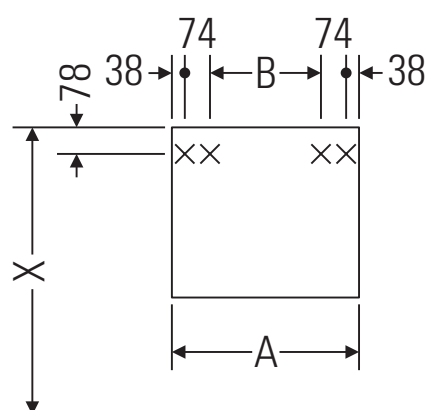

## Szerelési útmutató

A mm	B mm	W mm	X mm
800	526	130	720

Vero # 032985