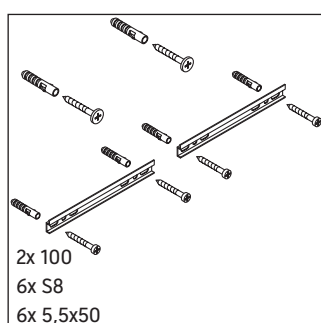

## Szerelési útmutató

A mm	B mm	W mm	X mm
800	526	130	720

Vero # 032985