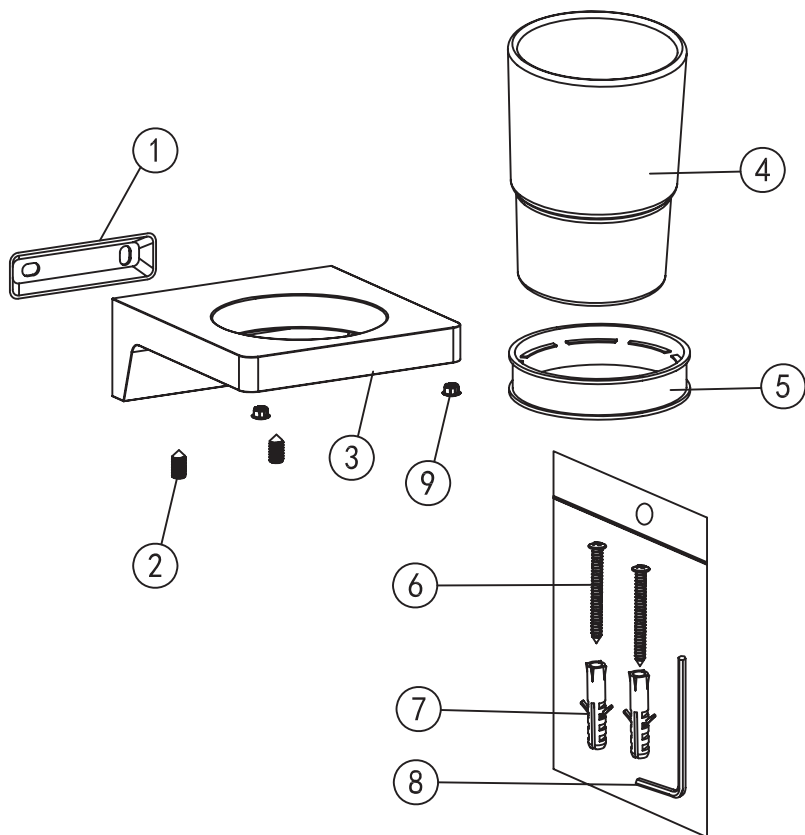

# Mamba

glass holder

Code	The Accessory List	Quantity
1	Fixing base	1
2	Screw	2
3	Cup holder	1
4	Cup	1
5	Washer	1
6	Screw	2
7	Plastic insert	2
8	Allen key	1
9	Index	2

# Mamba

pohártartó

Wellis®

WE00112

Kód	Alkatrészlista	Mennyiség
1	Rögzítő elem	1
2	Csavar	2
3	Pohár tartó	1
4	Pohár	1
5	Közdarab	1
6	Csavar	2
7	Tipli	2
8	Imbuszkulcs	1
9	Csavar takaró kupak	2

# Mamba

suport pahare

Wellis®

WE00112

Cod	Listă de piese	Cantitate
1	Element de fixare	1
2	Șurub	2
3	Suport pahare	1
4	Pahar	1
5	Piesă intermediară	1
6	Șurub	2
7	Dibluri	2
8	Cheie imbus	1
9	Capac șurub	2