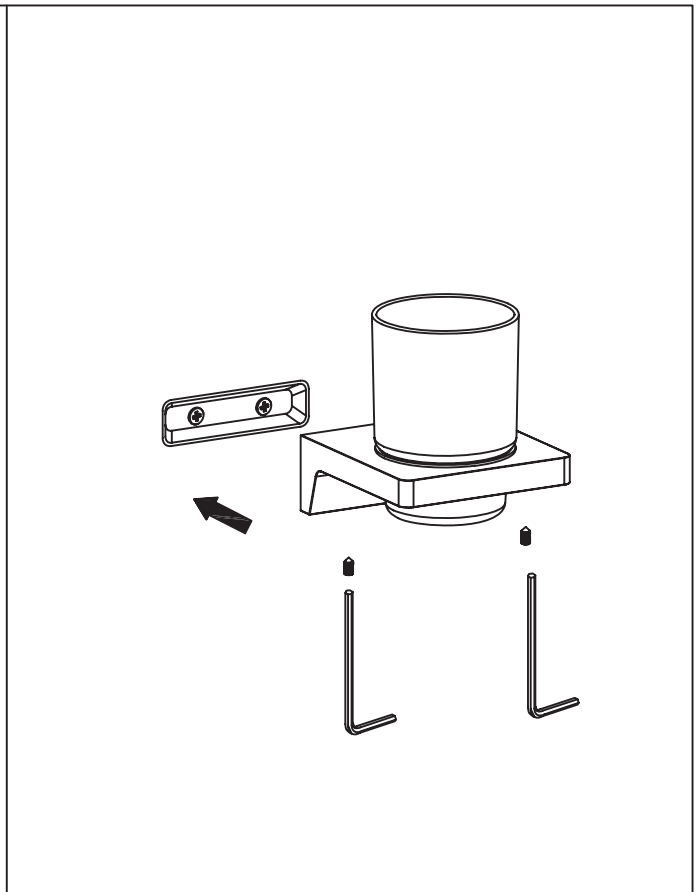

# Mamba

glass holder

Code	The Accessory List	Quantity
1	Fixing base	1
2	Screw	2
3	Cup holder	1
4	Cup	1
5	Washer	1
6	Screw	2
7	Plastic insert	2
8	Allen key	1
9	Index	2

# Mamba

pohártartó

Wellis®

WE00112

Kód	Alkatrészlista	Mennyiség
1	Rögzítő elem	1
2	Csavar	2
3	Pohár tartó	1
4	Pohár	1
5	Közdarab	1
6	Csavar	2
7	Tipli	2
8	Imbuszkulcs	1
9	Csavar takaró kupak	2

# Mamba

suport pahare

Wellis®

WE00112

Cod	Listă de piese	Cantitate
1	Element de fixare	1
2	Șurub	2
3	Suport pahare	1
4	Pahar	1
5	Piesă intermediară	1
6	Șurub	2
7	Dibluri	2
8	Cheie imbus	1
9	Capac șurub	2