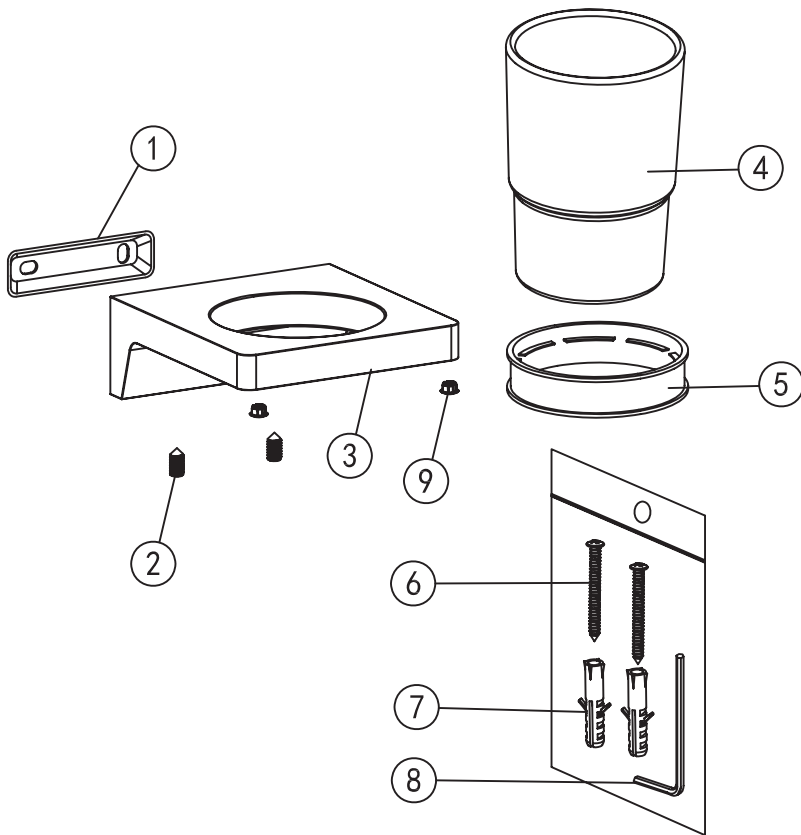

# Mamba

glass holder

Code	The Accessory List	Quantity
1	Fixing base	1
2	Screw	2
3	Cup holder	1
4	Cup	1
5	Washer	1
6	Screw	2
7	Plastic insert	2
8	Allen key	1
9	Index	2

# Mamba

pohártartó

Wellis®

WE00112

Kód	Alkatrészlista	Mennyiség
1	Rögzítő elem	1
2	Csavar	2
3	Pohár tartó	1
4	Pohár	1
5	Közdarab	1
6	Csavar	2
7	Tipli	2
8	Imbuszkulcs	1
9	Csavar takaró kupak	2

# Mamba

suport pahare

Wellis®

WE00112

Cod	Listă de piese	Cantitate
1	Element de fixare	1
2	Șurub	2
3	Suport pahare	1
4	Pahar	1
5	Piesă intermediară	1
6	Șurub	2
7	Dibluri	2
8	Cheie imbus	1
9	Capac șurub	2