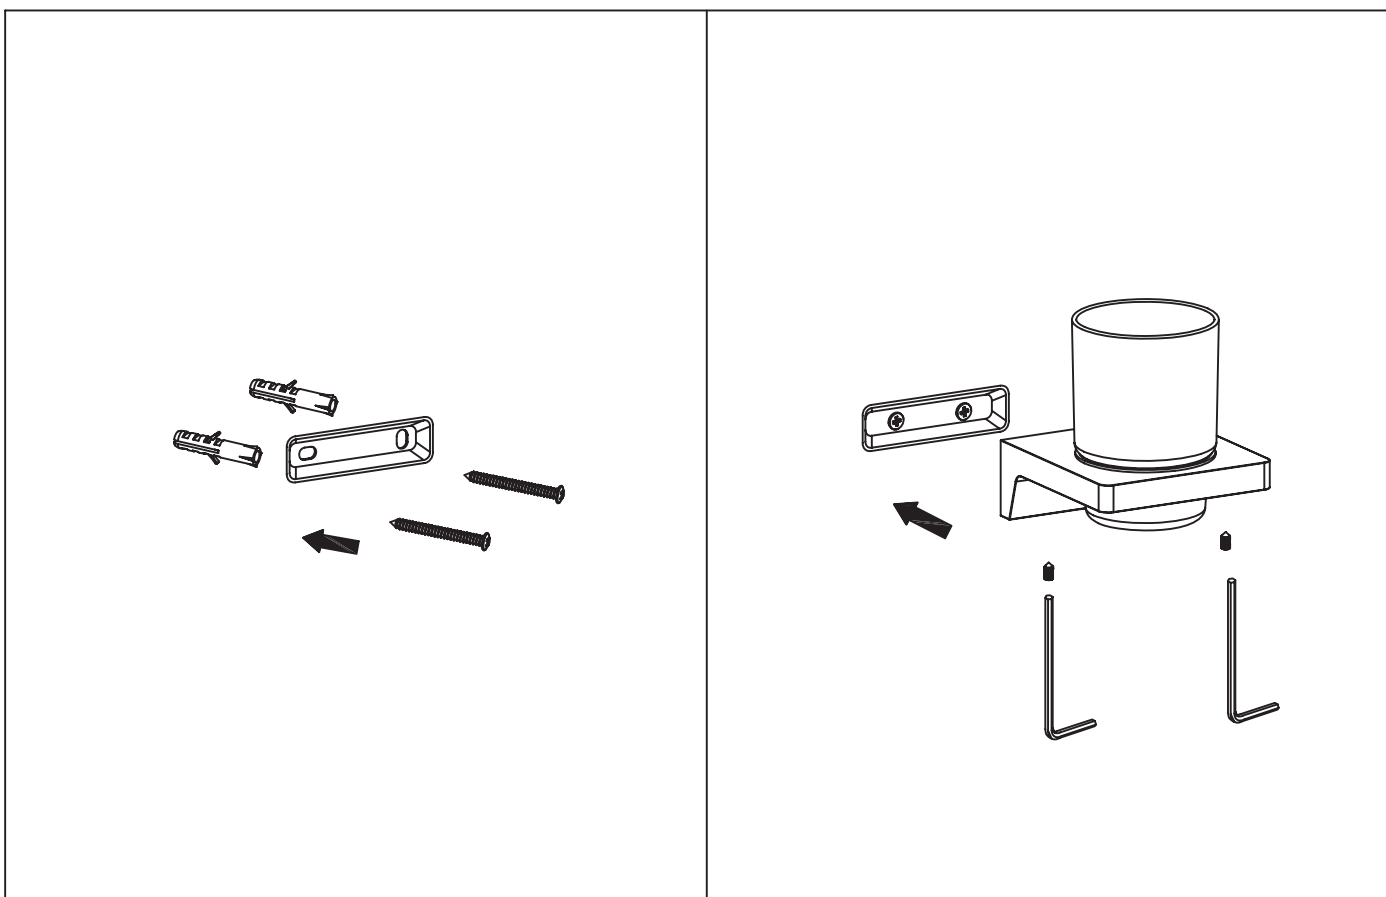

# Mamba

glass holder

Code	The Accessory List	Quantity
1	Fixing base	1
2	Screw	2
3	Cup holder	1
4	Cup	1
5	Washer	1
6	Screw	2
7	Plastic insert	2
8	Allen key	1
9	Index	2

# Mamba

pohártartó

Wellis®

WE00112

Kód	Alkatrészlista	Mennyiség
1	Rögzítő elem	1
2	Csavar	2
3	Pohár tartó	1
4	Pohár	1
5	Közdarab	1
6	Csavar	2
7	Tipli	2
8	Imbuszkulcs	1
9	Csavar takaró kupak	2

# Mamba

suport pahare

Wellis®

WE00112

Cod	Listă de piese	Cantitate
1	Element de fixare	1
2	Șurub	2
3	Suport pahare	1
4	Pahar	1
5	Piesă intermediară	1
6	Șurub	2
7	Dibluri	2
8	Cheie imbus	1
9	Capac șurub	2