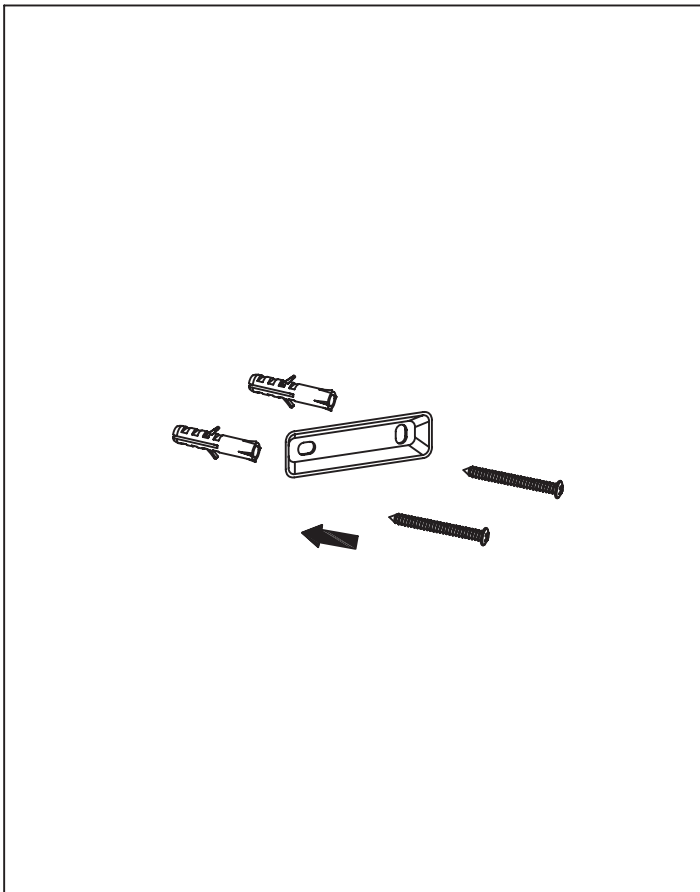

# Mamba

glass holder

Code	The Accessory List	Quantity
1	Fixing base	1
2	Screw	2
3	Cup holder	1
4	Cup	1
5	Washer	1
6	Screw	2
7	Plastic insert	2
8	Allen key	1
9	Index	2

# Mamba

pohártartó

Wellis®

WE00112

Kód	Alkatrészlista	Mennyiség
1	Rögzítő elem	1
2	Csavar	2
3	Pohár tartó	1
4	Pohár	1
5	Közdarab	1
6	Csavar	2
7	Tipli	2
8	Imbuszkulcs	1
9	Csavar takaró kupak	2

# Mamba

suport pahare

Wellis®

WE00112

Cod	Listă de piese	Cantitate
1	Element de fixare	1
2	Șurub	2
3	Suport pahare	1
4	Pahar	1
5	Piesă intermediară	1
6	Șurub	2
7	Dibluri	2
8	Cheie imbus	1
9	Capac șurub	2