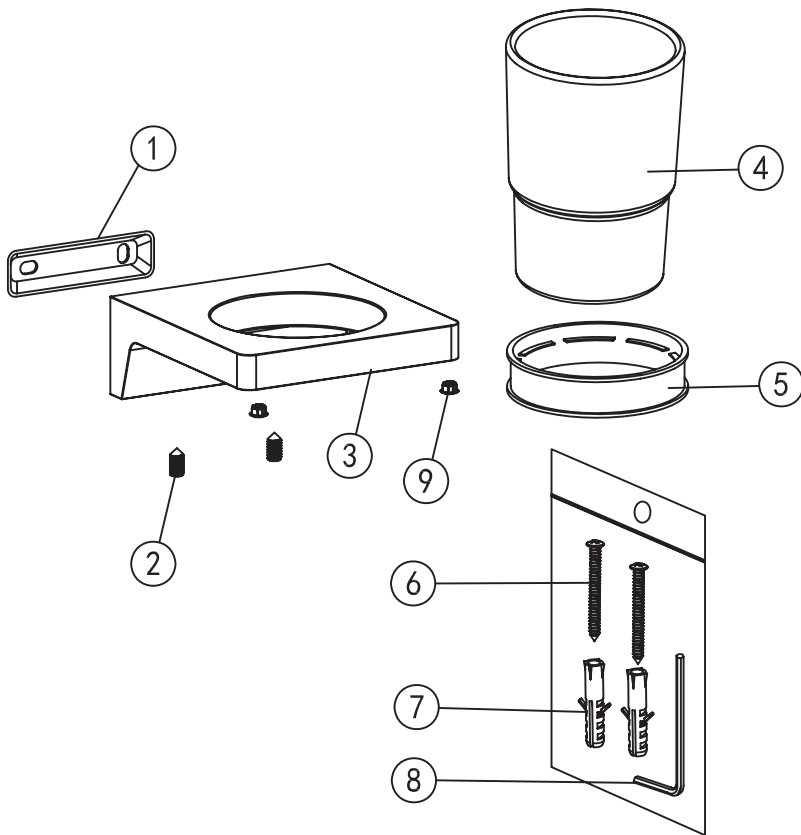

# Mamba

glass holder

Code	The Accessory List	Quantity
1	Fixing base	1
2	Screw	2
3	Cup holder	1
4	Cup	1
5	Washer	1
6	Screw	2
7	Plastic insert	2
8	Allen key	1
9	Index	2

# Mamba

pohártartó

Wellis®

WE00112

Kód	Alkatrészlista	Mennyiség
1	Rögzítő elem	1
2	Csavar	2
3	Pohár tartó	1
4	Pohár	1
5	Közdarab	1
6	Csavar	2
7	Tipli	2
8	Imbuszkulcs	1
9	Csavar takaró kupak	2

# Mamba

suport pahare

Wellis®

WE00112

Cod	Listă de piese	Cantitate
1	Element de fixare	1
2	Șurub	2
3	Suport pahare	1
4	Pahar	1
5	Piesă intermediară	1
6	Șurub	2
7	Dibluri	2
8	Cheie imbus	1
9	Capac șurub	2