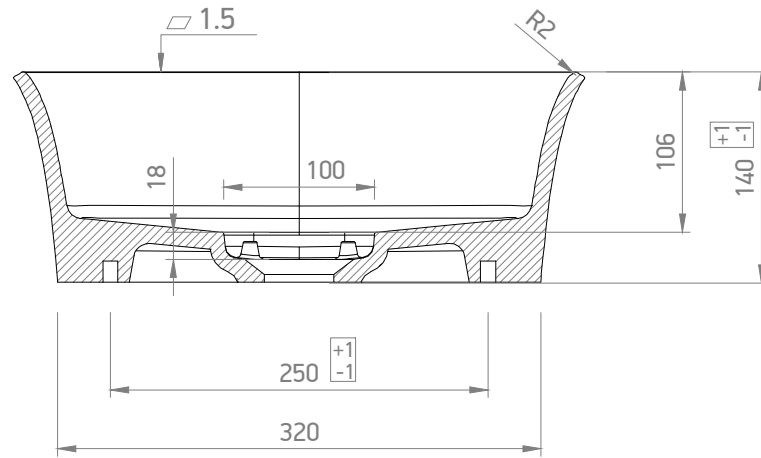

A-A

		Name:	STAR 38x38
		Item NR.:	80 7340 04 10 10
Weight:	7 kg	Visible height:	14 cm
		Scale:	1:5