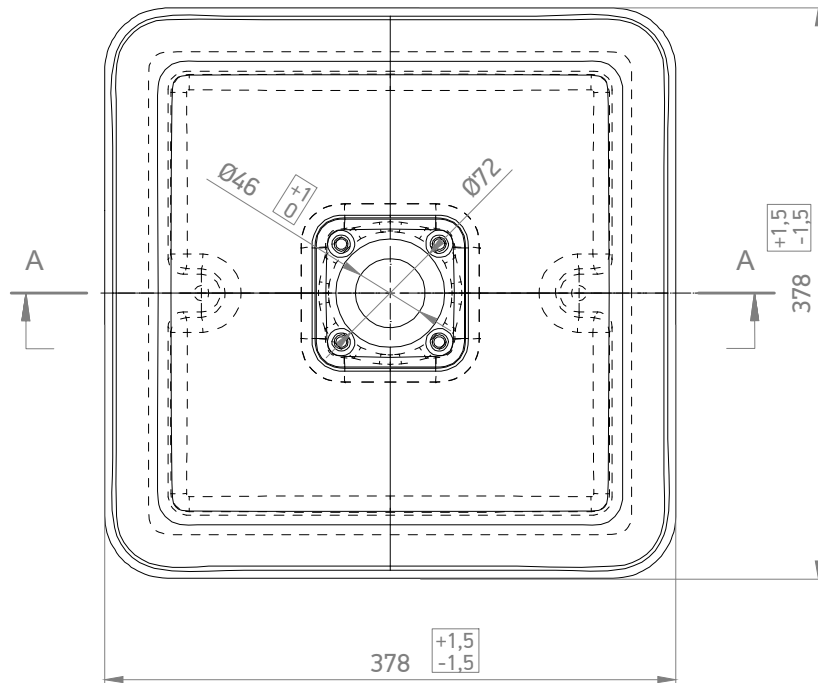

A-A

		Name:	STAR 38x38
		Item NR.:	80 7340 04 10 10
Weight:	7 kg	Visible height:	14 cm
		Scale:	1:5