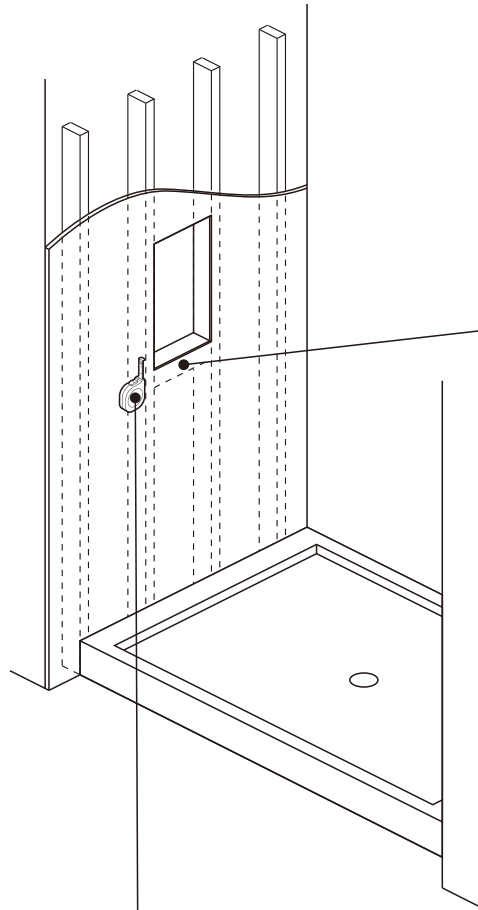

## **WE00160**

LumoSlot 80 két fakkos matt fekete színű polcos falfülke, LED világítással/  
LumoSlot 80 two compartment matte black recessed shelves with LED lighting

## **WE00161**

LumoSlot 120 két fakkos matt fekete színű polcos falfülke, LED világítással/  
LumoSlot 120 two compartment matte black recessed shelves with LED lighting

01

02

03

01

02

03