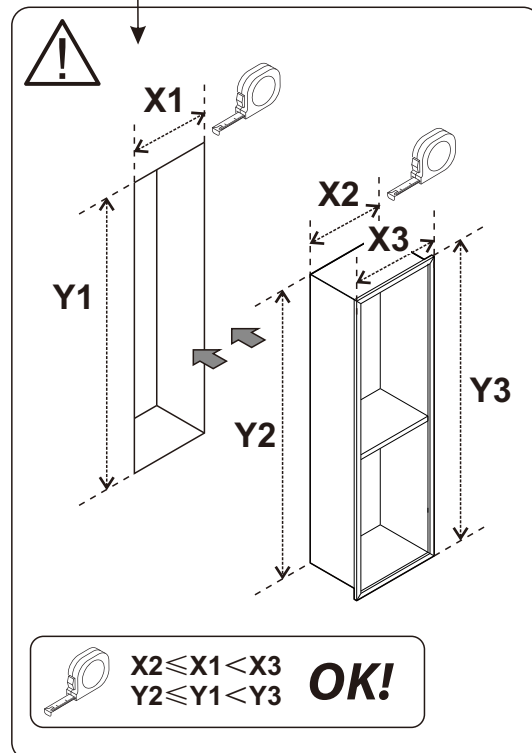

## **WE00161**

LumoSlot 120 két fakkos matt fekete színű polcos falfülke, LED világítással/  
LumoSlot 120 two compartment matte black recessed shelves with LED lighting

01

02

03

01

02

03