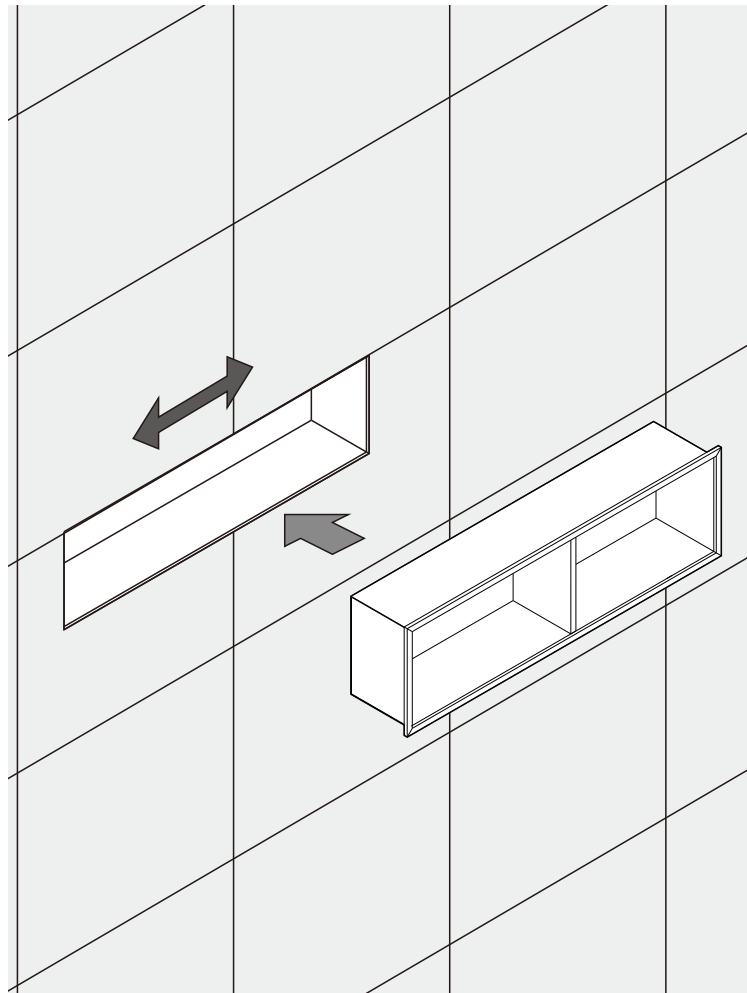

## **WE00161**

LumoSlot 120 két fakkos matt fekete színű polcos falfülke, LED világítással/  
LumoSlot 120 two compartment matte black recessed shelves with LED lighting

01

02

03

01

02

03