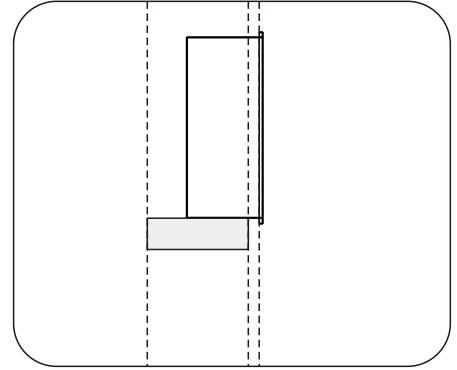

## **WE00160**

LumoSlot 80 két fakkos matt fekete színű polcos falfülke, LED világítással/  
LumoSlot 80 two compartment matte black recessed shelves with LED lighting

## **WE00161**

LumoSlot 120 két fakkos matt fekete színű polcos falfülke, LED világítással/  
LumoSlot 120 two compartment matte black recessed shelves with LED lighting

01

02

03

01

02

03