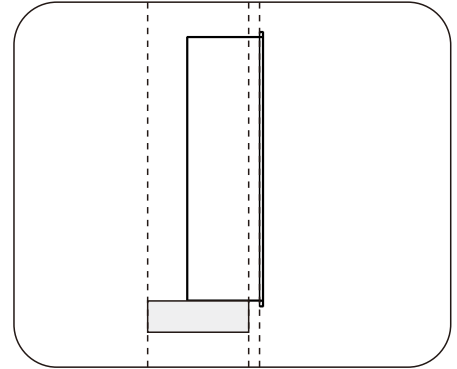

## **WE00161**

LumoSlot 120 két fakkos matt fekete színű polcos falfülke, LED világítással/  
LumoSlot 120 two compartment matte black recessed shelves with LED lighting

01

02

03

01

02

03