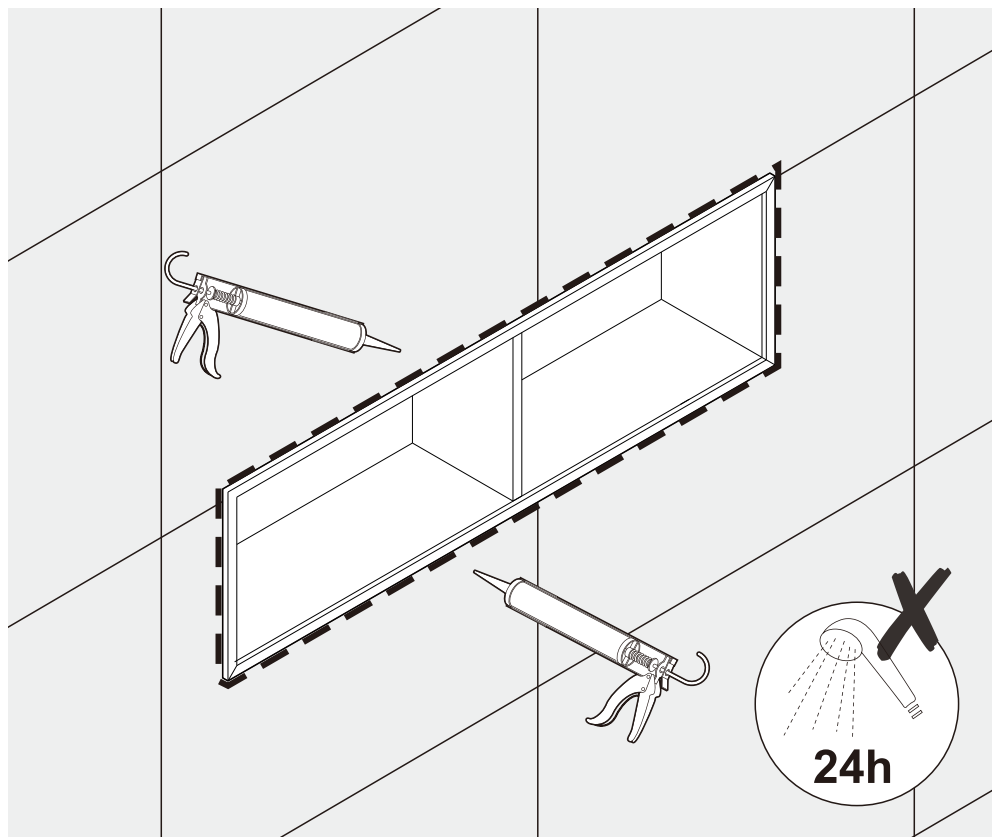

## **WE00161**

LumoSlot 120 két fakkos matt fekete színű polcos falfülke, LED világítással/  
LumoSlot 120 two compartment matte black recessed shelves with LED lighting

01

02

03

01

02

03