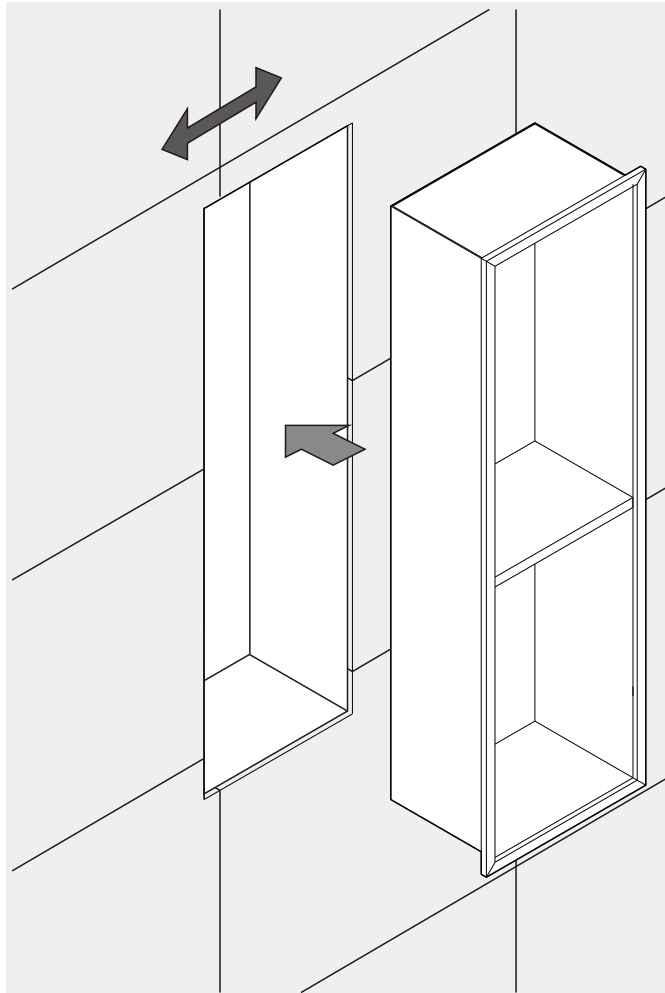

## **WE00160**

LumoSlot 80 két fakkos matt fekete színű polcos falfülke, LED világítással/  
LumoSlot 80 two compartment matte black recessed shelves with LED lighting

## **WE00161**

LumoSlot 120 két fakkos matt fekete színű polcos falfülke, LED világítással/  
LumoSlot 120 two compartment matte black recessed shelves with LED lighting

01

02

03

01

02

03