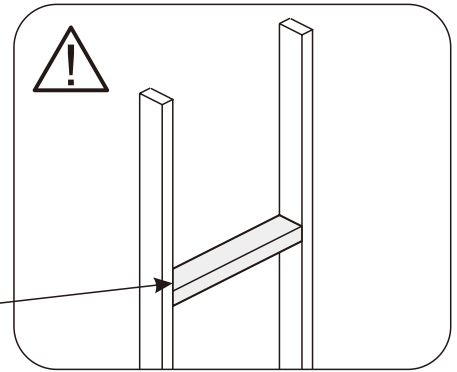

## **WE00161**

LumoSlot 120 két fakkos matt fekete színű polcos falfülke, LED világítással/  
LumoSlot 120 two compartment matte black recessed shelves with LED lighting

01

02

03

01

02

03