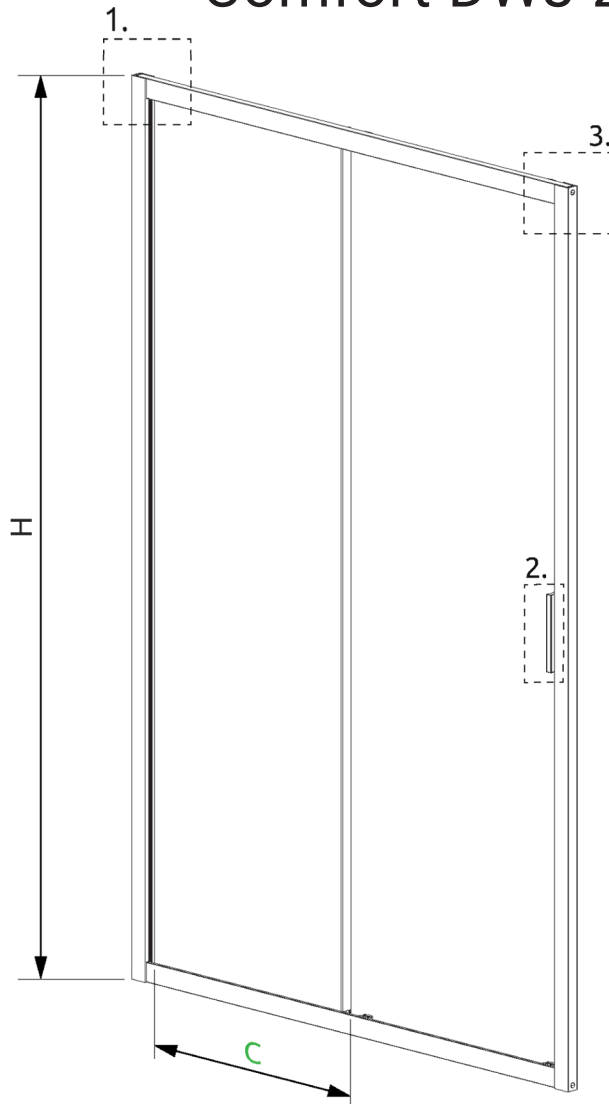

Comfort DWJ zuhanyajtó

COMFORT	X	C	D	H
DWJ 100	985-1015	465-485	400	1900
DWJ 110	1085-1115	515-535	450	1900
DWJ 120	1185-1215	565-585	500	1900
DWJ 130	1285-1315	615-635	550	1900
DWJ 140	1385-1415	665-685	600	1900