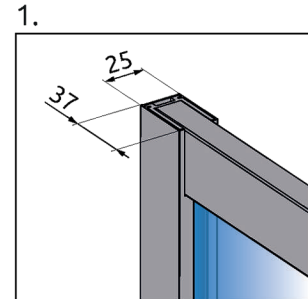

Comfort DWJ zuhanyajtó

COMFORT	X	C	D	H
DWJ 100	985-1015	465-485	400	1900
DWJ 110	1085-1115	515-535	450	1900
DWJ 120	1185-1215	565-585	500	1900
DWJ 130	1285-1315	615-635	550	1900
DWJ 140	1385-1415	665-685	600	1900