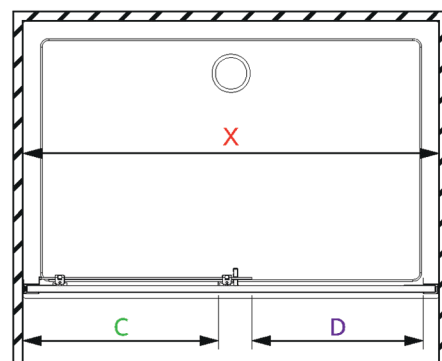

Comfort DWJ zuhanyajtó

COMFORT	X	C	D	H
DWJ 100	985-1015	465-485	400	1900
DWJ 110	1085-1115	515-535	450	1900
DWJ 120	1185-1215	565-585	500	1900
DWJ 130	1285-1315	615-635	550	1900
DWJ 140	1385-1415	665-685	600	1900