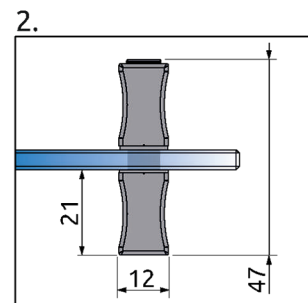

Comfort DWJ zuhanyajtó

COMFORT	X	C	D	H
DWJ 100	985-1015	465-485	400	1900
DWJ 110	1085-1115	515-535	450	1900
DWJ 120	1185-1215	565-585	500	1900
DWJ 130	1285-1315	615-635	550	1900
DWJ 140	1385-1415	665-685	600	1900