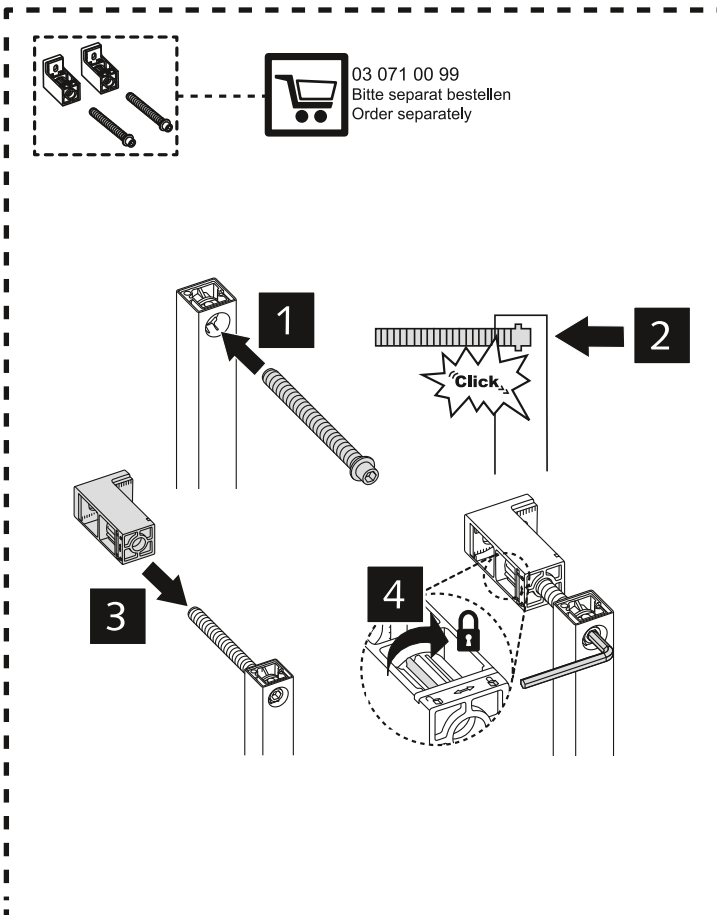

Waschtisch-Modul MONTUS

03 074 00 99, BH 115 cm, für Waschtische mit Einlocharmaturen

Montageanleitung

03 071 00 99
Bitte separat bestellen
Order separately

03 071 00 99
Bitte separat bestellen
Order separately