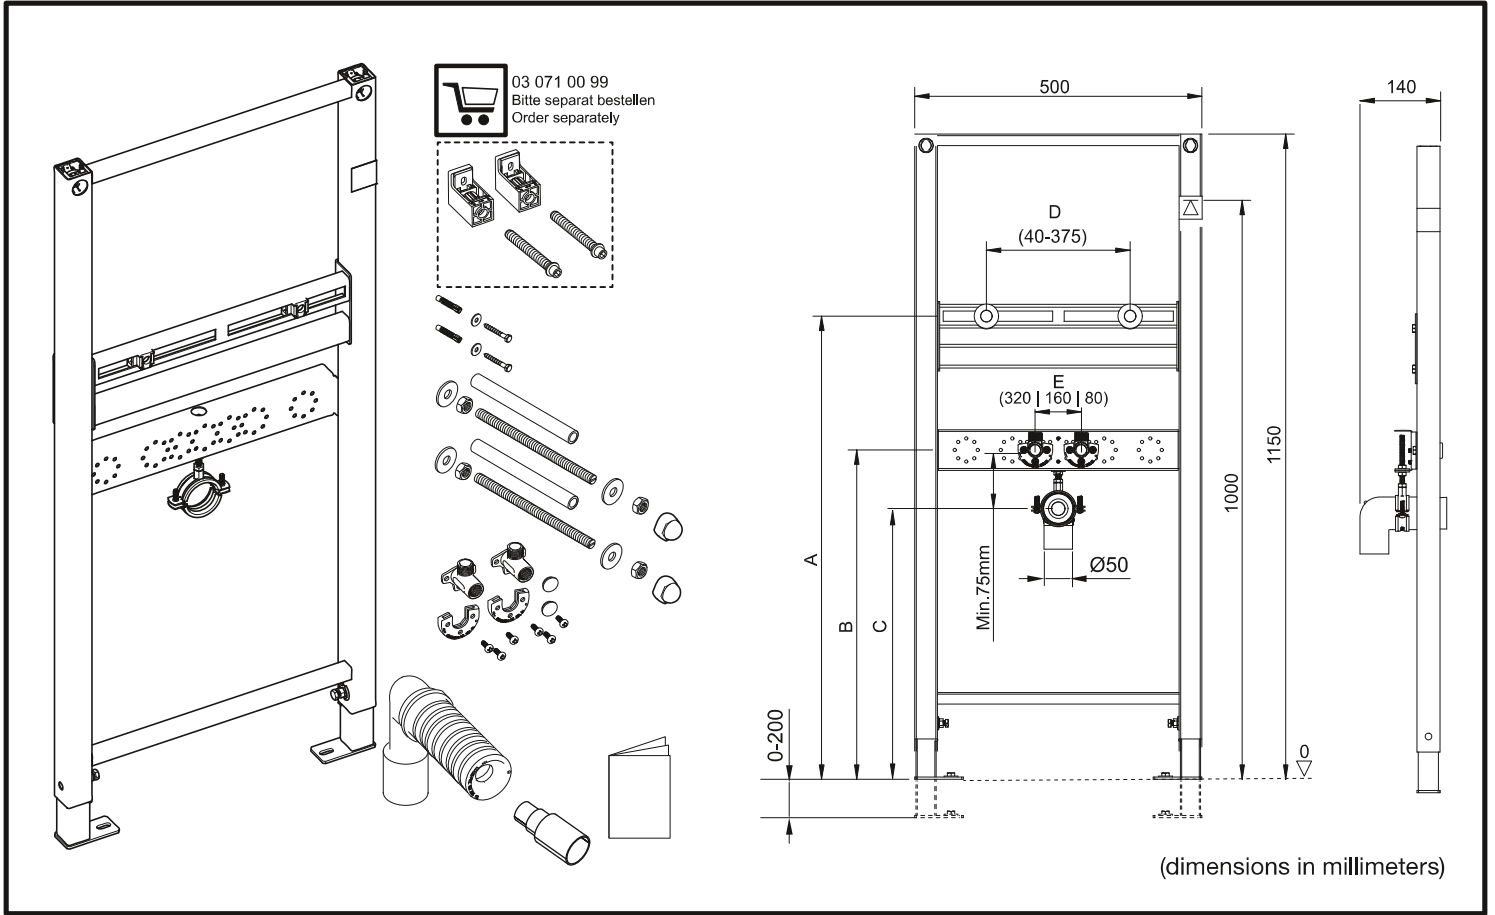

Waschtisch-Modul MONTUS

03 074 00 99, BH 115 cm, für Waschtische mit Einlocharmaturen

Montageanleitung

03 071 00 99
Bitte separat bestellen
Order separately

03 071 00 99
Bitte separat bestellen
Order separately