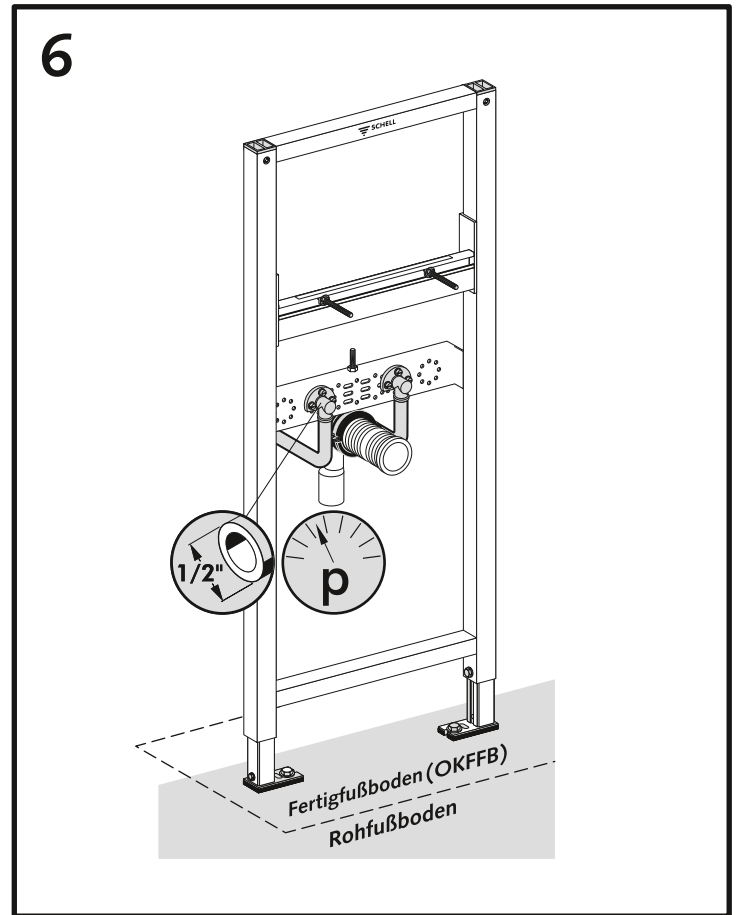

Waschtisch-Modul MONTUS

03 074 00 99, BH 115 cm, für Waschtische mit Einlocharmaturen

Montageanleitung

03 071 00 99
Bitte separat bestellen
Order separately

03 071 00 99
Bitte separat bestellen
Order separately