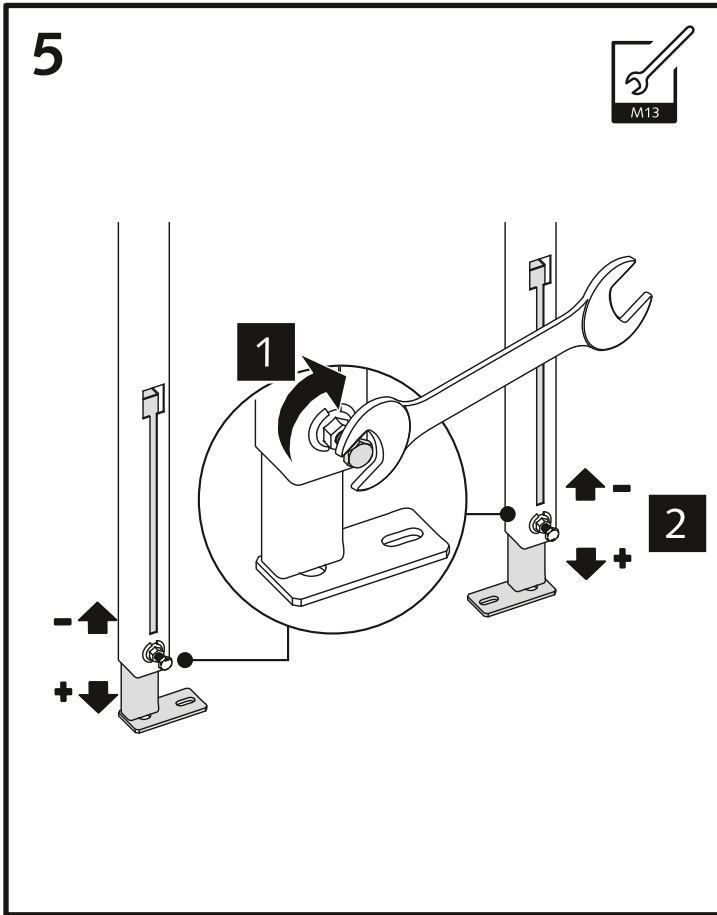

Waschtisch-Modul MONTUS

03 074 00 99, BH 115 cm, für Waschtische mit Einlocharmaturen

Montageanleitung

03 071 00 99
Bitte separat bestellen
Order separately

03 071 00 99
Bitte separat bestellen
Order separately