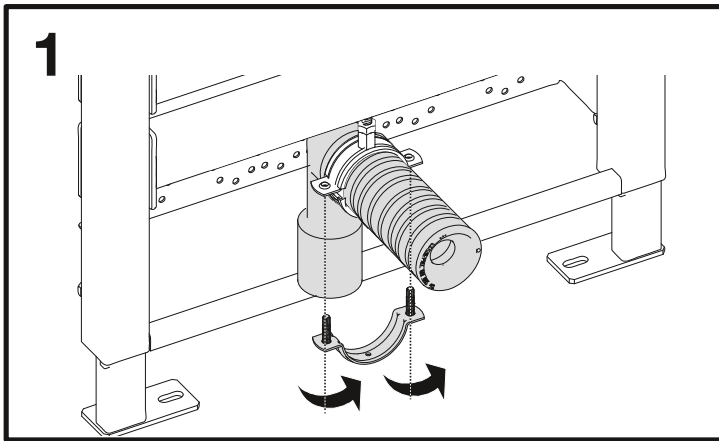

Waschtisch-Modul MONTUS

03 074 00 99, BH 115 cm, für Waschtische mit Einlocharmaturen

Montageanleitung

03 071 00 99
Bitte separat bestellen
Order separately

03 071 00 99
Bitte separat bestellen
Order separately