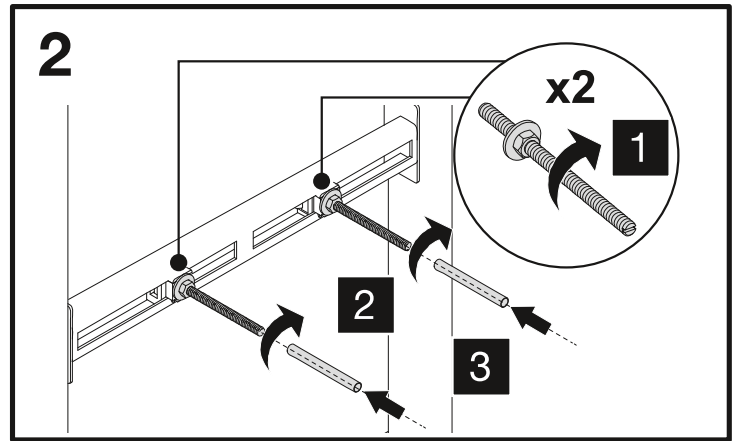

Waschtisch-Modul MONTUS

03 074 00 99, BH 115 cm, für Waschtische mit Einlocharmaturen

Montageanleitung

03 071 00 99
Bitte separat bestellen
Order separately

03 071 00 99
Bitte separat bestellen
Order separately