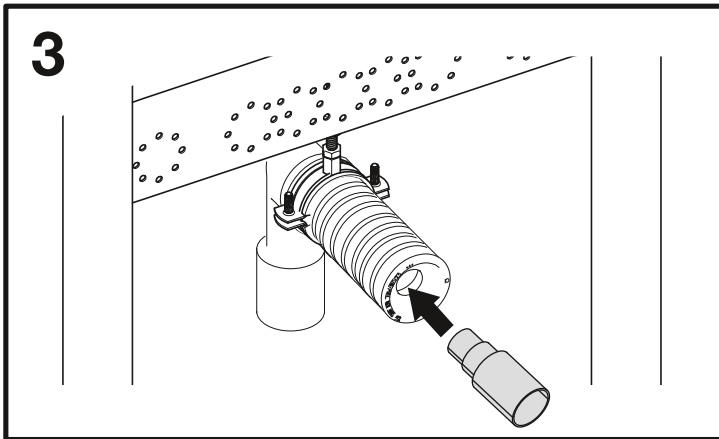

Waschtisch-Modul MONTUS

03 074 00 99, BH 115 cm, für Waschtische mit Einlocharmaturen

Montageanleitung

03 071 00 99
Bitte separat bestellen
Order separately

03 071 00 99
Bitte separat bestellen
Order separately