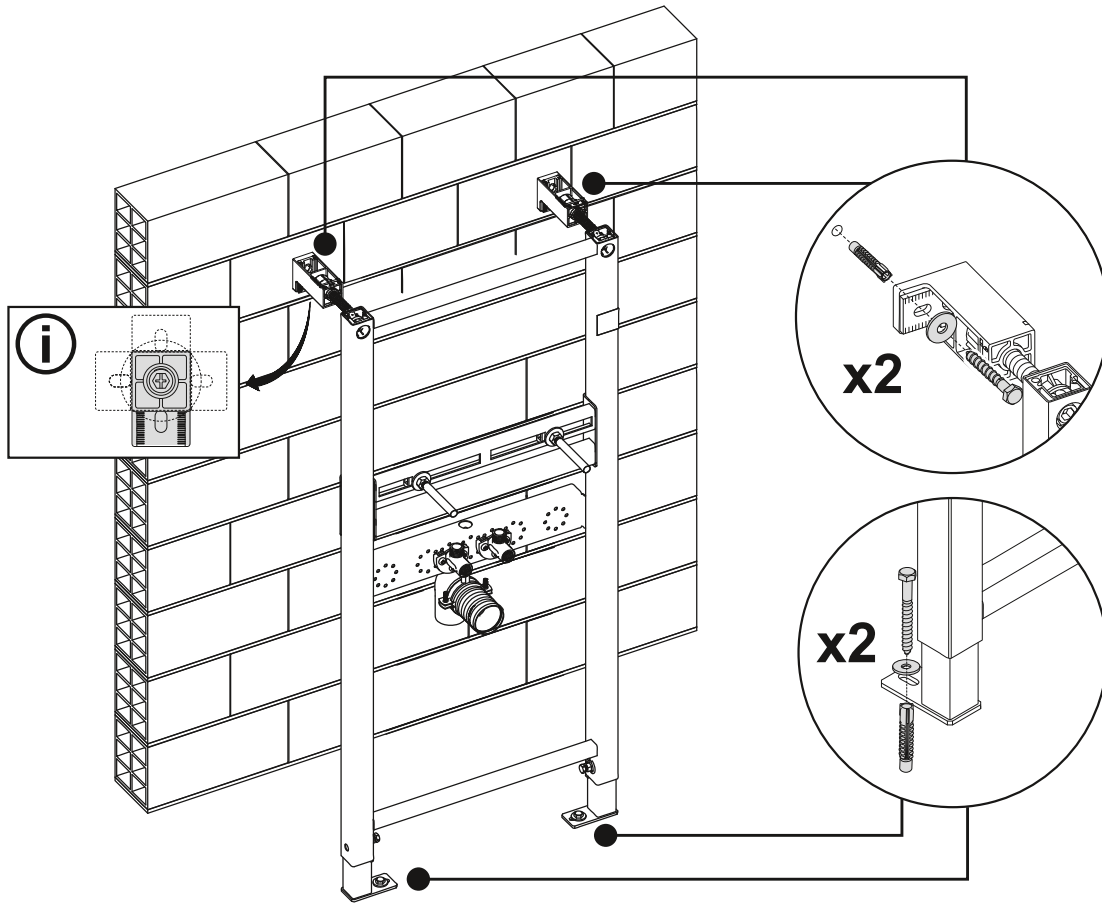

Waschtisch-Modul MONTUS

03 074 00 99, BH 115 cm, für Waschtische mit Einlocharmaturen

Montageanleitung

03 071 00 99
Bitte separat bestellen
Order separately

03 071 00 99
Bitte separat bestellen
Order separately