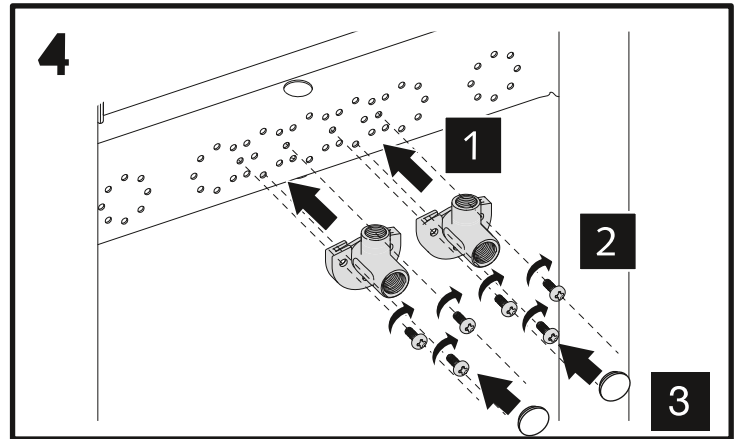

Waschtisch-Modul MONTUS

03 074 00 99, BH 115 cm, für Waschtische mit Einlocharmaturen

Montageanleitung

03 071 00 99
Bitte separat bestellen
Order separately

03 071 00 99
Bitte separat bestellen
Order separately