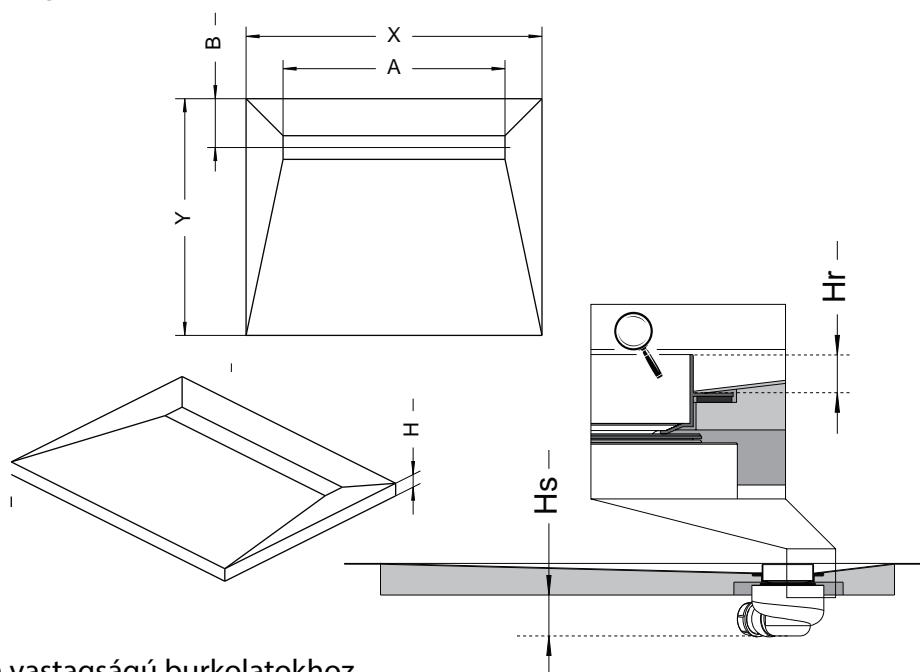

Burkolható téglalap alakú zuhanytálca folyókával a hosszú oldal mentén

8-12 mm vastagságú burkolatokhoz

Nr art.	X	Y	H	A	B	Hr	Hs
5DLA0908A	890	790	48	650	165	15	65
5DLA1008A	990	790	48	750	165	15	65
5DLA1009A	990	890	48	750	165	15	65
5DLA1108A	1090	790	48	850	165	15	65
5DLA1109A	1090	890	48	850	165	15	65
5DLA1208A	1190	790	48	950	165	15	65
5DLA1209A	1190	890	48	950	165	15	65
5DLA1408A	1390	790	48	1150	165	15	65
5DLA1409A	1390	890	48	1150	165	15	65
5DLA1608A	1590	790	58	1150	165	15	55
5DLA1609A	1590	890	58	1150	165	15	55
5DLA1708A	1690	790	58	1150	165	15	55
5DLA1709A	1690	890	58	1150	165	15	55

5-7 mm vastagságú burkolatokhoz

Nr art.	X	Y	H	A	B	Hr	Hs
5DLA0908B	890	790	48	650	165	10	70
5DLA1008B	990	790	48	750	165	10	70
5DLA1009B	990	890	48	750	165	10	70
5DLA1108B	1090	790	48	850	165	10	70
5DLA1109B	1090	890	48	850	165	10	70
5DLA1208B	1190	790	48	950	165	10	70
5DLA1209B	1190	890	48	950	165	10	70
5DLA1408B	1390	790	48	1150	165	10	70
5DLA1409B	1390	890	48	1150	165	10	70
5DLA1608B	1590	790	58	1150	165	10	60
5DLA1609B	1590	890	58	1150	165	10	60
5DLA1708B	1690	790	58	1150	165	10	60
5DLA1709B	1690	890	58	1150	165	10	60