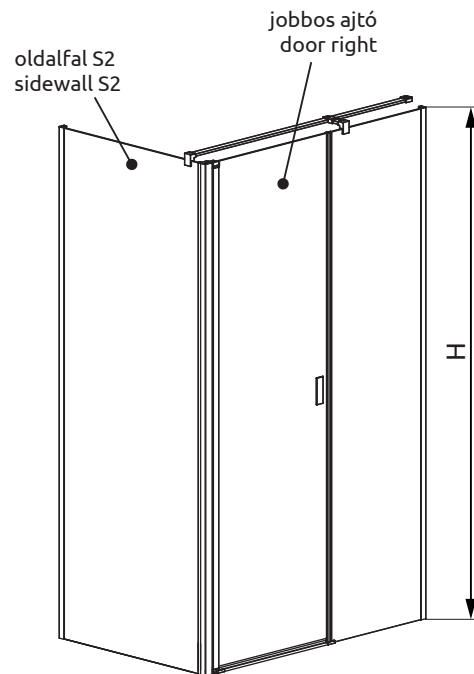

Balos zuhanykabin Variant L

Jobbos zuhanykabin Variant R

**KDS II AJTÓK / KDS II DOOR**

Modell	A1	X1	Y1	B	C	D	H
KDS II ajtó 90	900	875-890	870-885	596	212-227	596	2000
KDS II ajtó 100	1000	975-990	970-985	596	312-327	596	2000
KDS II ajtó 110	1100	1075-1090	1070-1085	596	412-427	596	2000
KDS II ajtó 120	1200	1175-1190	1170-1185	596	512-527	596	2000

**OLDALFAL S2 / SIDEWALL S2**

Modell	A2	X2	Y2
S2 70	700	675-690	670-685
S2 75	750	725-740	720-735
S2 80	800	775-790	770-785
S2 90	900	875-890	870-885
S2 100	1000	975-990	970-985

Balos zuhanykabin Variant L