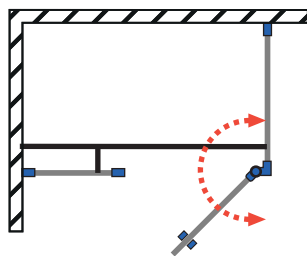

Balos zuhanykabin Variant L

Jobbos zuhanykabin Variant R

**KDS II AJTÓK / KDS II DOOR**

Modell	A1	X1	Y1	B	C	D	H
KDS II ajtó 90	900	875-890	870-885	596	212-227	596	2000
KDS II ajtó 100	1000	975-990	970-985	596	312-327	596	2000
KDS II ajtó 110	1100	1075-1090	1070-1085	596	412-427	596	2000
KDS II ajtó 120	1200	1175-1190	1170-1185	596	512-527	596	2000

**OLDALFAL S2 / SIDEWALL S2**

Modell	A2	X2	Y2
S2 70	700	675-690	670-685
S2 75	750	725-740	720-735
S2 80	800	775-790	770-785
S2 90	900	875-890	870-885
S2 100	1000	975-990	970-985

Balos zuhanykabin Variant L