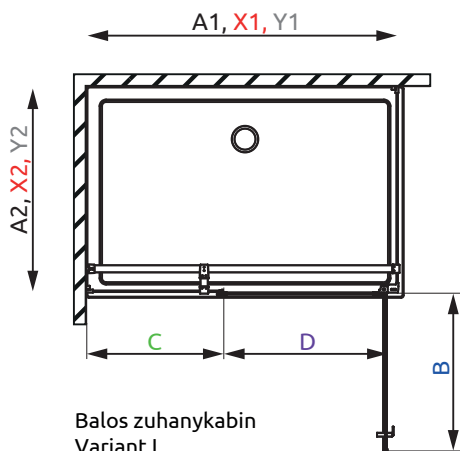

Balos zuhanykabin Variant L

Jobbos zuhanykabin Variant R

**KDS II AJTÓK / KDS II DOOR**

Modell	A1	X1	Y1	B	C	D	H
KDS II ajtó 90	900	875-890	870-885	596	212-227	596	2000
KDS II ajtó 100	1000	975-990	970-985	596	312-327	596	2000
KDS II ajtó 110	1100	1075-1090	1070-1085	596	412-427	596	2000
KDS II ajtó 120	1200	1175-1190	1170-1185	596	512-527	596	2000

**OLDALFAL S2 / SIDEWALL S2**

Modell	A2	X2	Y2
S2 70	700	675-690	670-685
S2 75	750	725-740	720-735
S2 80	800	775-790	770-785
S2 90	900	875-890	870-885
S2 100	1000	975-990	970-985

Balos zuhanykabin Variant L