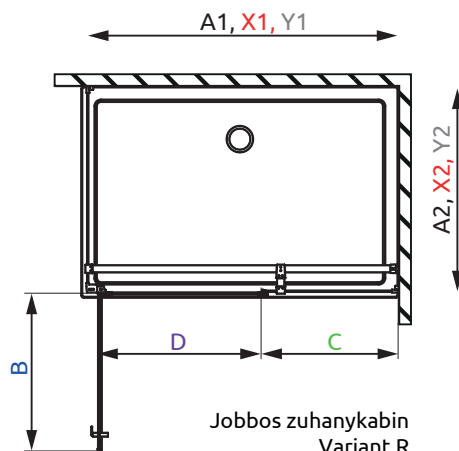

Balos zuhanykabin Variant L

Jobbos zuhanykabin Variant R

**KDS II AJTÓK / KDS II DOOR**

Modell	A1	X1	Y1	B	C	D	H
KDS II ajtó 90	900	875-890	870-885	596	212-227	596	2000
KDS II ajtó 100	1000	975-990	970-985	596	312-327	596	2000
KDS II ajtó 110	1100	1075-1090	1070-1085	596	412-427	596	2000
KDS II ajtó 120	1200	1175-1190	1170-1185	596	512-527	596	2000

**OLDALFAL S2 / SIDEWALL S2**

Modell	A2	X2	Y2
S2 70	700	675-690	670-685
S2 75	750	725-740	720-735
S2 80	800	775-790	770-785
S2 90	900	875-890	870-885
S2 100	1000	975-990	970-985

Balos zuhanykabin Variant L