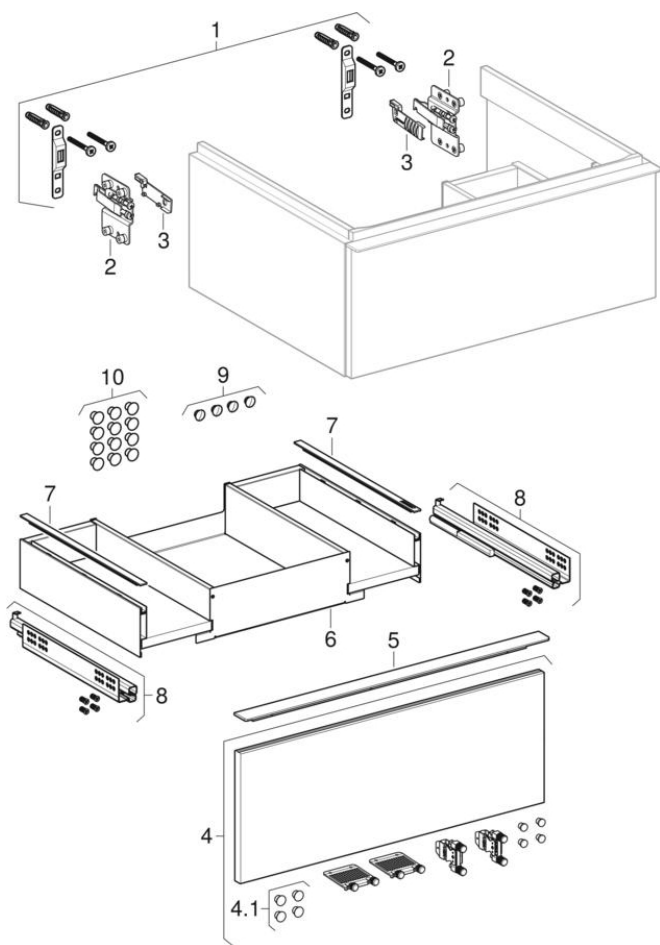

Egy fiókos alsó szekrények mosdóhoz (Geberit iCon)

2021 -

Márka Geberit

Sorozat iCon

Tulajdonságok

Gyártási év | 2021

Érvényes az alábbi cikkhez

502.310.01.1	502.310.01.2	502.310.01.3	502.311.01.1
502.311.01.2	502.311.01.3	502.312.01.1	502.312.01.2
502.312.01.3	502.313.01.1	502.313.01.2	502.313.01.3
502.310.JH.1	502.310.JK.1	502.310.JL.1	502.310.JR.1
502.311.JH.1	502.311.JK.1	502.311.JL.1	502.311.JR.1
502.312.JH.1	502.312.JK.1	502.312.JL.1	502.312.JR.1
502.313.JH.1	502.313.JK.1	502.313.JL.1	502.313.JR.1

#	Cikksz.	Megnevezés	Pótalkatrész a következő helyett
1	245.158.00.1	Geberit rögzítőanyag mosdó és kézmosó szekrényhez	
2	595463000	Geberit zsanérkészlet mosdószekrényhez, Xeno2 (2db)	
3	245.159.00.1	Geberit fiókbe húzó készlet mosdó és kézmosó szekrényhez	
4	245.192.00.1	Geberit iCon fiókelőlap mosdószekrényhez, 60 cm mosdóhoz, Fehér / Magasfényű bevonat	
4	245.193.00.1	Geberit iCon fiókelőlap mosdószekrényhez, 60 cm mosdóhoz, Fehér / Matt bevonat	
4	245.194.00.1	Geberit iCon fiókelőlap mosdószekrényhez, 60 cm mosdóhoz, Láva / Matt bevonat	
4	245.195.00.1	Geberit iCon fiókelőlap mosdószekrényhez, 60 cm mosdóhoz, Homokszürke / Magasfényű bevonat	
4	245.196.00.1	Geberit iCon fiókelőlap mosdószekrényhez, 60 cm mosdóhoz, Hikoridió / Melaminos faszerkezet	
4	245.197.00.1	Geberit iCon fiókelőlap mosdószekrényhez, 60 cm mosdóhoz, Tölgy / Melaminos faszerkezet	
4	245.203.00.1	Geberit iCon fiókelőlap mosdószekrényhez, 75 cm mosdóhoz, Fehér / Magasfényű bevonat	
4	245.204.00.1	Geberit iCon fiókelőlap mosdószekrényhez, 75 cm mosdóhoz, Fehér / Matt bevonat	
4	245.205.00.1	Geberit iCon fiókelőlap mosdószekrényhez, 75 cm mosdóhoz, Láva / Matt bevonat