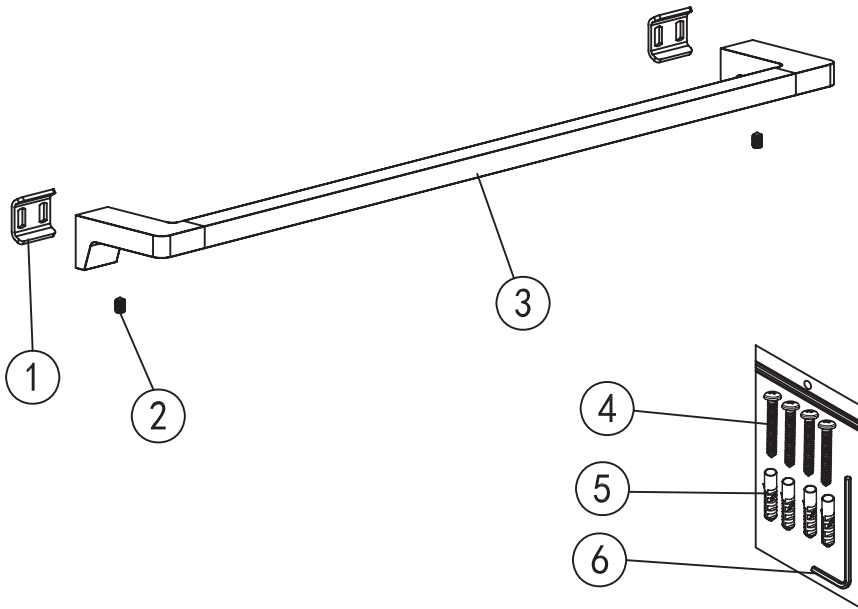

Mamba

towel rail

WE00116

Code	The Accessory List	Quantity
1	Fixing base	2
2	Grub screw	2
3	Towel rail	1
4	Screw	4
5	Plastic insert	4
6	Allen key	1

Mamba

törölközőtartó

Wellis®

WE00116

Kód	Alkatrészlista	Mennyiség
1	Rögzítő elem	2
2	Csavar	2
3	Törölköző tartó	1
4	Csavar	4
5	Típli	4
6	Imbuszkulcs	1

Mamba

suport prosop

Wellis®

WE00116

Cod	Listă de piese	Cantitate
1	Element de fixare	2
2	Șurub	2
3	Suport prosop	1
4	Șurub	4
5	Dibluri	4
6	Cheie imbus	1