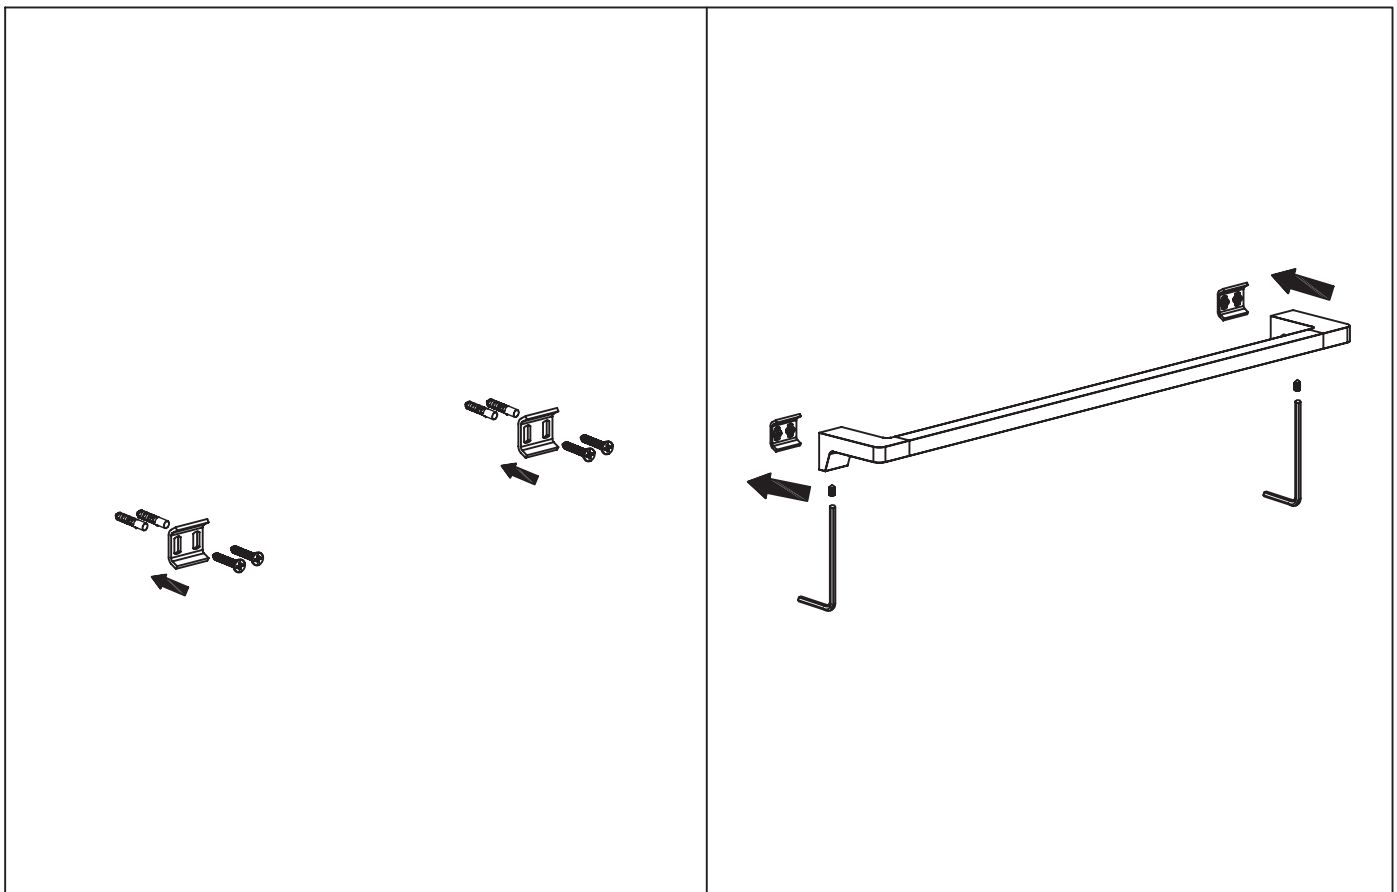

Mamba

towel rail

WE00116

Code	The Accessory List	Quantity
1	Fixing base	2
2	Grub screw	2
3	Towel rail	1
4	Screw	4
5	Plastic insert	4
6	Allen key	1

Mamba

törölközőtartó

Wellis®

WE00116

Kód	Alkatrészlista	Mennyiség
1	Rögzítő elem	2
2	Csavar	2
3	Törölköző tartó	1
4	Csavar	4
5	Típli	4
6	Imbuszkulcs	1

Mamba

suport prosop

Wellis®

WE00116

Cod	Listă de piese	Cantitate
1	Element de fixare	2
2	Șurub	2
3	Suport prosop	1
4	Șurub	4
5	Dibluri	4
6	Cheie imbus	1