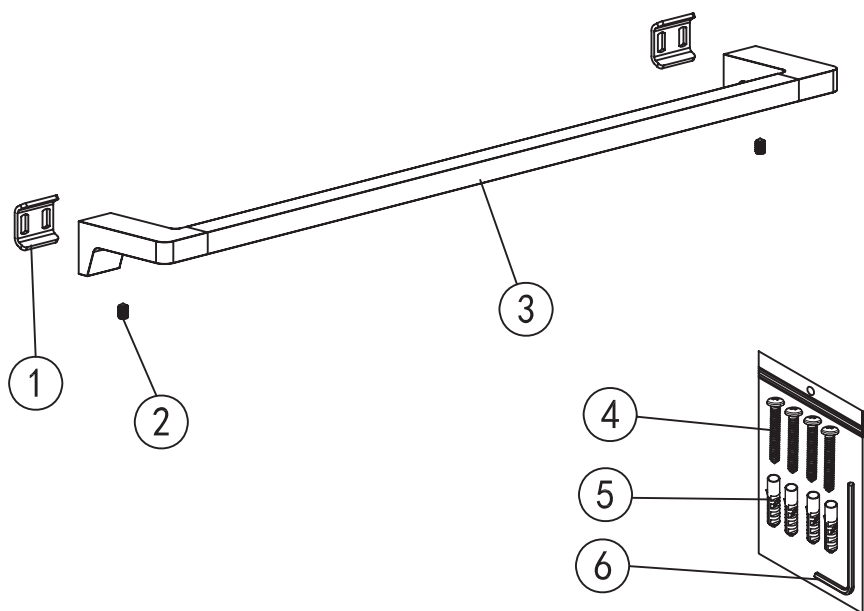

Mamba

towel rail

WE00116

Code	The Accessory List	Quantity
1	Fixing base	2
2	Grub screw	2
3	Towel rail	1
4	Screw	4
5	Plastic insert	4
6	Allen key	1

Mamba

törölközőtartó

Wellis®

WE00116

Kód	Alkatrészlista	Mennyiség
1	Rögzítő elem	2
2	Csavar	2
3	Törölköző tartó	1
4	Csavar	4
5	Típli	4
6	Imbuszkulcs	1

Mamba

suport prosop

Wellis®

WE00116

Cod	Listă de piese	Cantitate
1	Element de fixare	2
2	Șurub	2
3	Suport prosop	1
4	Șurub	4
5	Dibluri	4
6	Cheie imbus	1