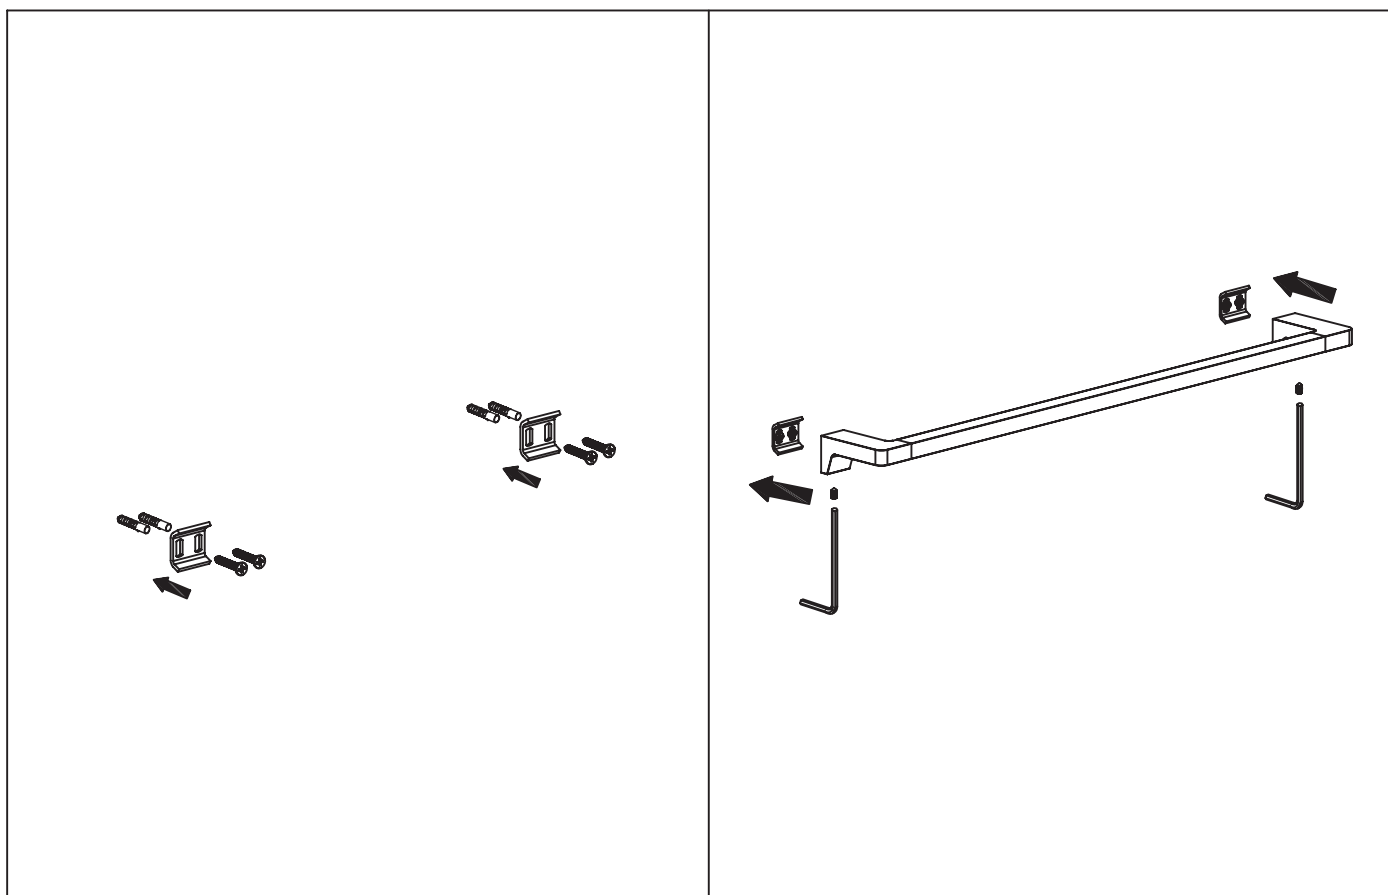

Mamba

towel rail

WE00116

Code	The Accessory List	Quantity
1	Fixing base	2
2	Grub screw	2
3	Towel rail	1
4	Screw	4
5	Plastic insert	4
6	Allen key	1

Mamba

törölközőtartó

Wellis®

WE00116

Kód	Alkatrészlista	Mennyiség
1	Rögzítő elem	2
2	Csavar	2
3	Törölköző tartó	1
4	Csavar	4
5	Típli	4
6	Imbuszkulcs	1

Mamba

suport prosop

Wellis®

WE00116

Cod	Listă de piese	Cantitate
1	Element de fixare	2
2	Șurub	2
3	Suport prosop	1
4	Șurub	4
5	Dibluri	4
6	Cheie imbus	1