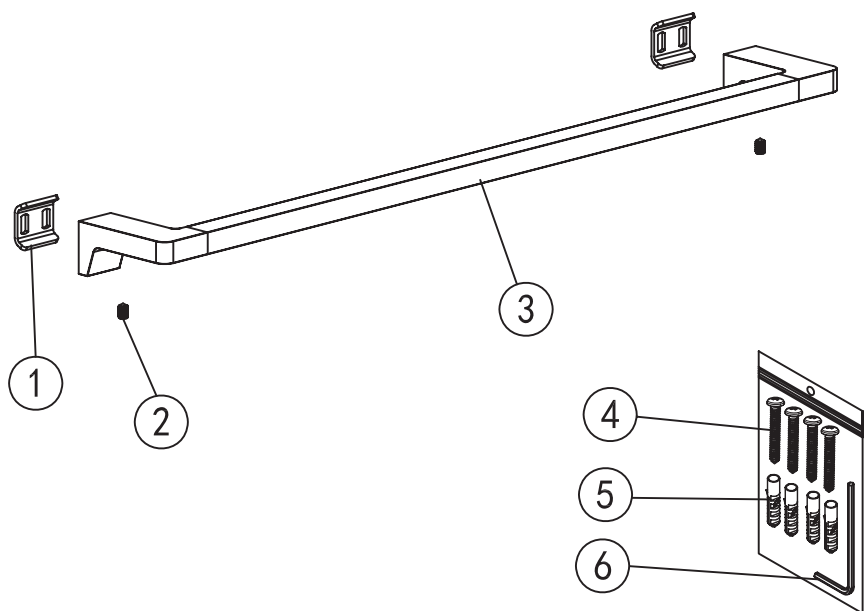

Mamba

towel rail

WE00116

Code	The Accessory List	Quantity
1	Fixing base	2
2	Grub screw	2
3	Towel rail	1
4	Screw	4
5	Plastic insert	4
6	Allen key	1

Mamba

törölközőtartó

Wellis®

WE00116

Kód	Alkatrészlista	Mennyiség
1	Rögzítő elem	2
2	Csavar	2
3	Törölköző tartó	1
4	Csavar	4
5	Típli	4
6	Imbuszkulcs	1

Mamba

suport prosop

Wellis®

WE00116

Cod	Listă de piese	Cantitate
1	Element de fixare	2
2	Șurub	2
3	Suport prosop	1
4	Șurub	4
5	Dibluri	4
6	Cheie imbus	1