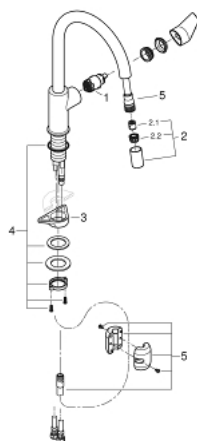

30 536 000 BAUEDGE EGYKAROS MOSOGATÓCSAP 1/2"

ALKATRÉSZEK , június 2021 – now

- 1: Kartus (keverő) (Cikkszám 46963000)
- 2: pull out spray (Cikkszám 48621000)
- 2.1: Visszafolyásgátló (Cikkszám 08565000)
- 2.2: flow control (Cikkszám 48624000)
- 3: Stabilizáló-lap (Cikkszám 05334000)
- 4: Szár rögzítőegység (Cikkszám 48384000)
- 5: Zuhanygégecső (Cikkszám 48293000)