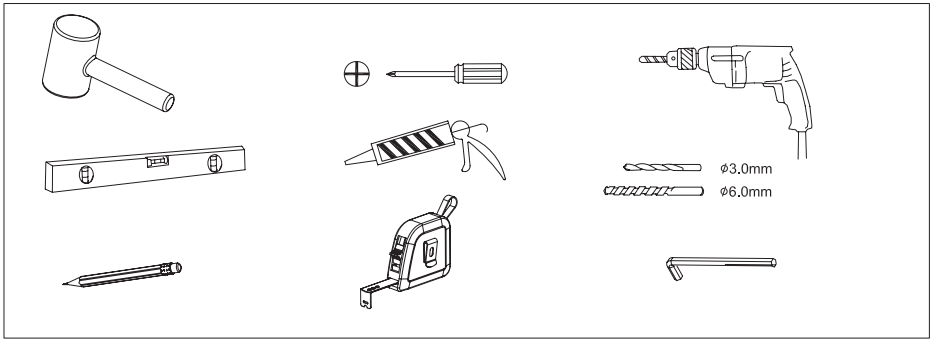

Vincenzo zuhanykabin
HASZNÁLATI UTASÍTÁS

RO

Cabină de duș Vincenzo
INSTRUCȚIUNI DE UTILIZARE

VINCENZO

WC00477

①		AL128	X 2	⑳		HD028	X 2
②		PL212	X 2	㉑		AL010	X 1
③		JT023-02	X 2	㉒		HD020	X 2
④		A	X 1	㉓		JT005-09	X 1
⑤		PL205L/R-01	X 1	㉔		JT005-09	X 1
⑥		AL011	X 1	㉕		PL041	X 7
⑦		PL205-02	X 1	㉖		ST4X40	X 6
⑧		PL005(R)-01 PL005(L)-02	X 1	㉗		PL001-04	X 1
⑨		JT002-06	X 1	㉘		ST4X30	X 1
⑩		B	X 1	㉙		M5X12	X 2
⑪		HD010-01	X 1	㉚		PL002L/R	X 2
⑫		PL109-02	X 1	㉛		M4X6	X 2
⑬		PL109-01	X 1				
⑭		HD010-03	X 1				
⑮		HD076	X 1				
⑯		C	X 1				
⑰		RL033	X 2				