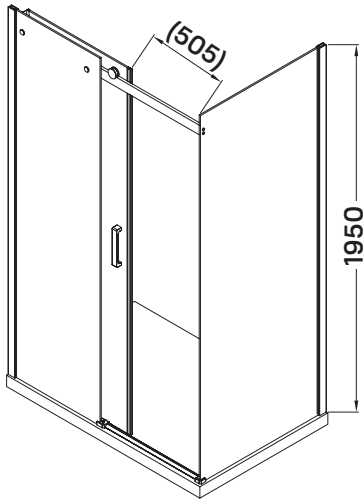

Vincenzo zuhanykabin
HASZNÁLATI UTASÍTÁS

RO

Cabină de duș Vincenzo
INSTRUCȚIUNI DE UTILIZARE

VINCENZO

WC00477

①		AL128	X 2	⑳		HD028	X 2
②		PL212	X 2	㉑		AL010	X 1
③		JT023-02	X 2	㉒		HD020	X 2
④		A	X 1	㉓		JT005-09	X 1
⑤		PL205L/R-01	X 1	㉔		JT005-09	X 1
⑥		AL011	X 1	㉕		PL041	X 7
⑦		PL205-02	X 1	㉖		ST4X40	X 6
⑧		PL005(R)-01 PL005(L)-02	X 1	㉗		PL001-04	X 1
⑨		JT002-06	X 1	㉘		ST4X30	X 1
⑩		B	X 1	㉙		M5X12	X 2
⑪		HD010-01	X 1	㉚		PL002L/R	X 2
⑫		PL109-02	X 1	㉛		M4X6	X 2
⑬		PL109-01	X 1				
⑭		HD010-03	X 1				
⑮		HD076	X 1				
⑯		C	X 1				
⑰		RL033	X 2				