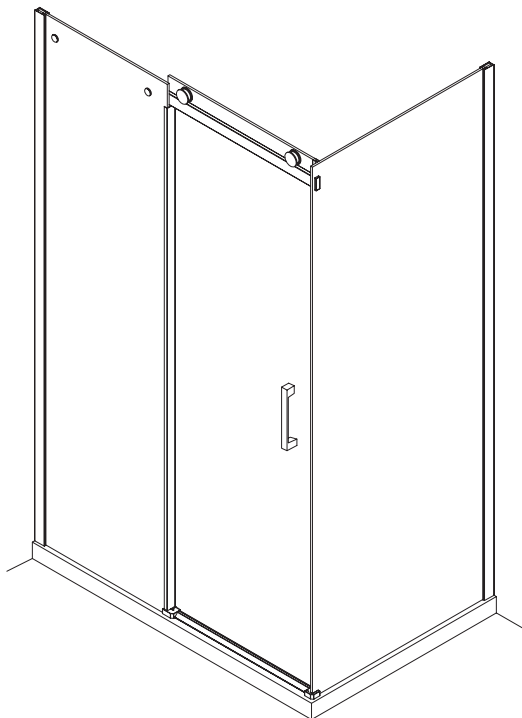

Wellis®

EN

Vincenzo shower room
INSTRUCTION MANUAL

DE

Vincenzo Dusche
BEDIENUNGSANLEITUNG

FR

Vincenzo douche
MODE D'EMPLOI

HU

Vincenzo zuhanykabin
HASZNÁLATI UTASÍTÁS

RO

Cabină de duș Vincenzo
INSTRUCȚIUNI DE UTILIZARE

VINCENZO

WC00477