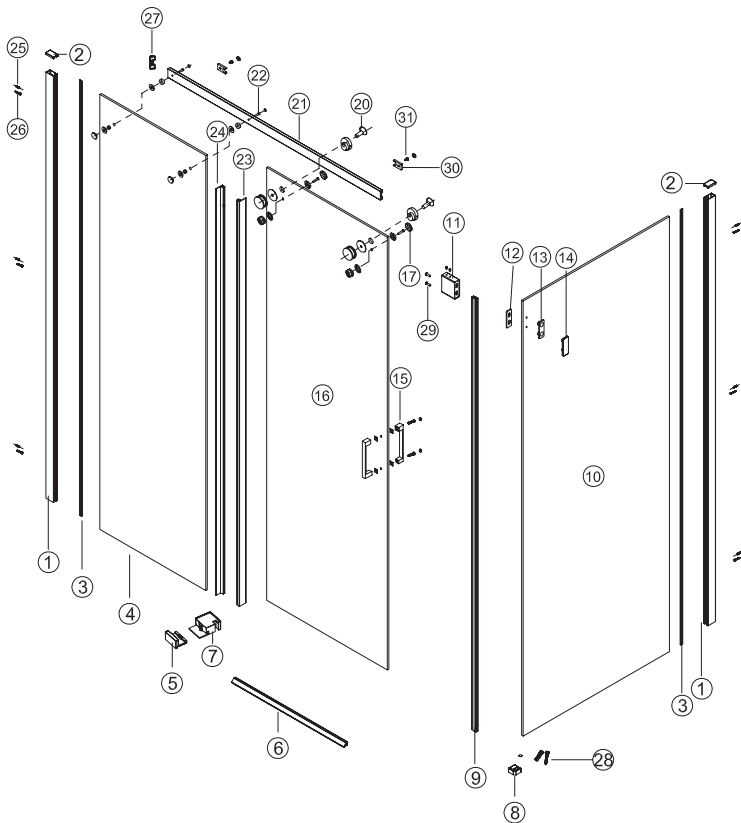

Vincenzo zuhanykabin
HASZNÁLATI UTASÍTÁS

RO

Cabină de duș Vincenzo
INSTRUCȚIUNI DE UTILIZARE

VINCENZO

WC00477

①		AL128	X 2	⑳		HD028	X 2
②		PL212	X 2	㉑		AL010	X 1
③		JT023-02	X 2	㉒		HD020	X 2
④		A	X 1	㉓		JT005-09	X 1
⑤		PL205L/R-01	X 1	㉔		JT005-09	X 1
⑥		AL011	X 1	㉕		PL041	X 7
⑦		PL205-02	X 1	㉖		ST4X40	X 6
⑧		PL005(R)-01 PL005(L)-02	X 1	㉗		PL001-04	X 1
⑨		JT002-06	X 1	㉘		ST4X30	X 1
⑩		B	X 1	㉙		M5X12	X 2
⑪		HD010-01	X 1	㉚		PL002L/R	X 2
⑫		PL109-02	X 1	㉛		M4X6	X 2
⑬		PL109-01	X 1				
⑭		HD010-03	X 1				
⑮		HD076	X 1				
⑯		C	X 1				
⑰		RL033	X 2				