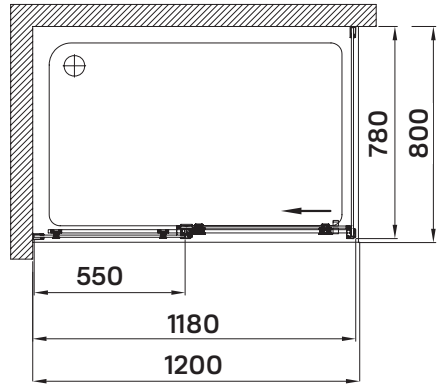

Vincenzo zuhanykabin
HASZNÁLATI UTASÍTÁS

RO

Cabină de duș Vincenzo
INSTRUCȚIUNI DE UTILIZARE

VINCENZO

WC00477

①		AL128	X 2	⑳		HD028	X 2
②		PL212	X 2	㉑		AL010	X 1
③		JT023-02	X 2	㉒		HD020	X 2
④		A	X 1	㉓		JT005-09	X 1
⑤		PL205L/R-01	X 1	㉔		JT005-09	X 1
⑥		AL011	X 1	㉕		PL041	X 7
⑦		PL205-02	X 1	㉖		ST4X40	X 6
⑧		PL005(R)-01 PL005(L)-02	X 1	㉗		PL001-04	X 1
⑨		JT002-06	X 1	㉘		ST4X30	X 1
⑩		B	X 1	㉙		M5X12	X 2
⑪		HD010-01	X 1	㉚		PL002L/R	X 2
⑫		PL109-02	X 1	㉛		M4X6	X 2
⑬		PL109-01	X 1				
⑭		HD010-03	X 1				
⑮		HD076	X 1				
⑯		C	X 1				
⑰		RL033	X 2				