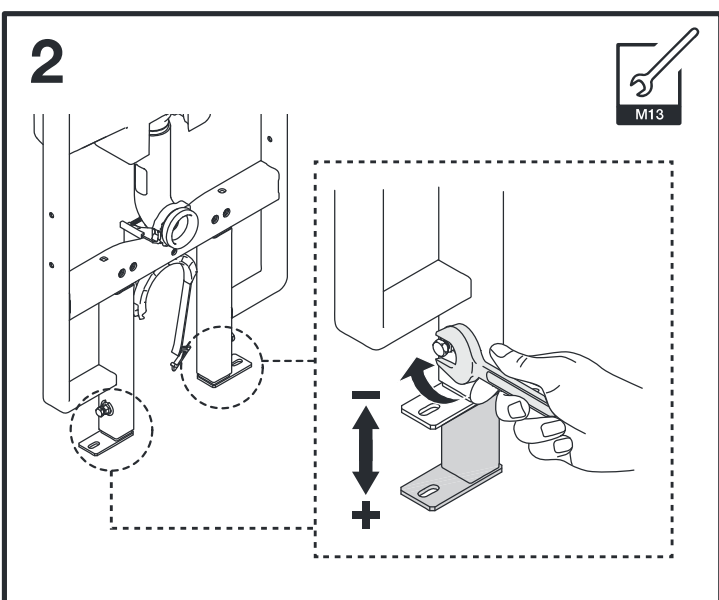

SCHELL WC-Modul MONTUS (Typ C 90)

03 061 00 99

Montageanleitung

9