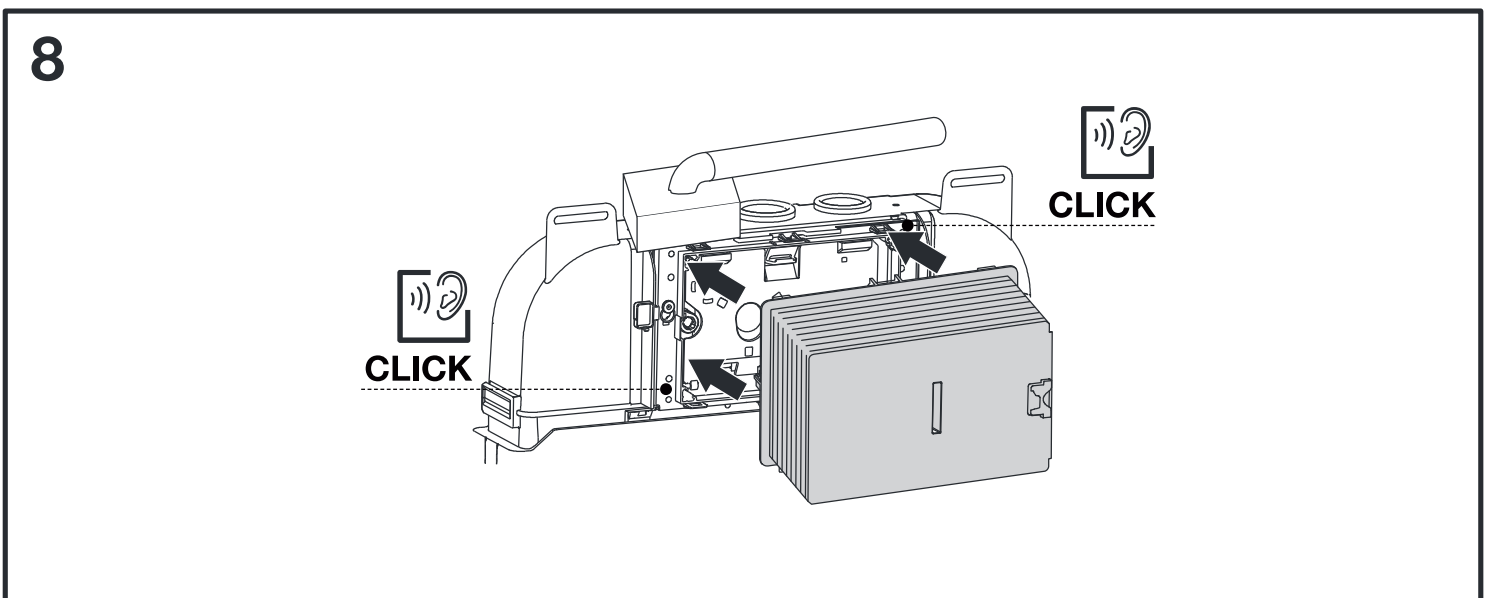

SCHELL WC-Modul MONTUS (Typ C 90)

03 061 00 99

Montageanleitung

9