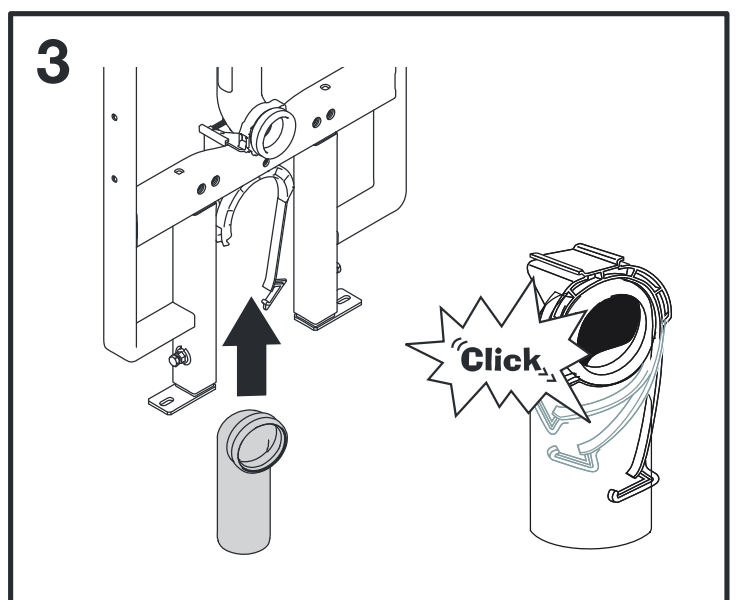

SCHELL WC-Modul MONTUS (Typ C 90)

03 061 00 99

Montageanleitung

9