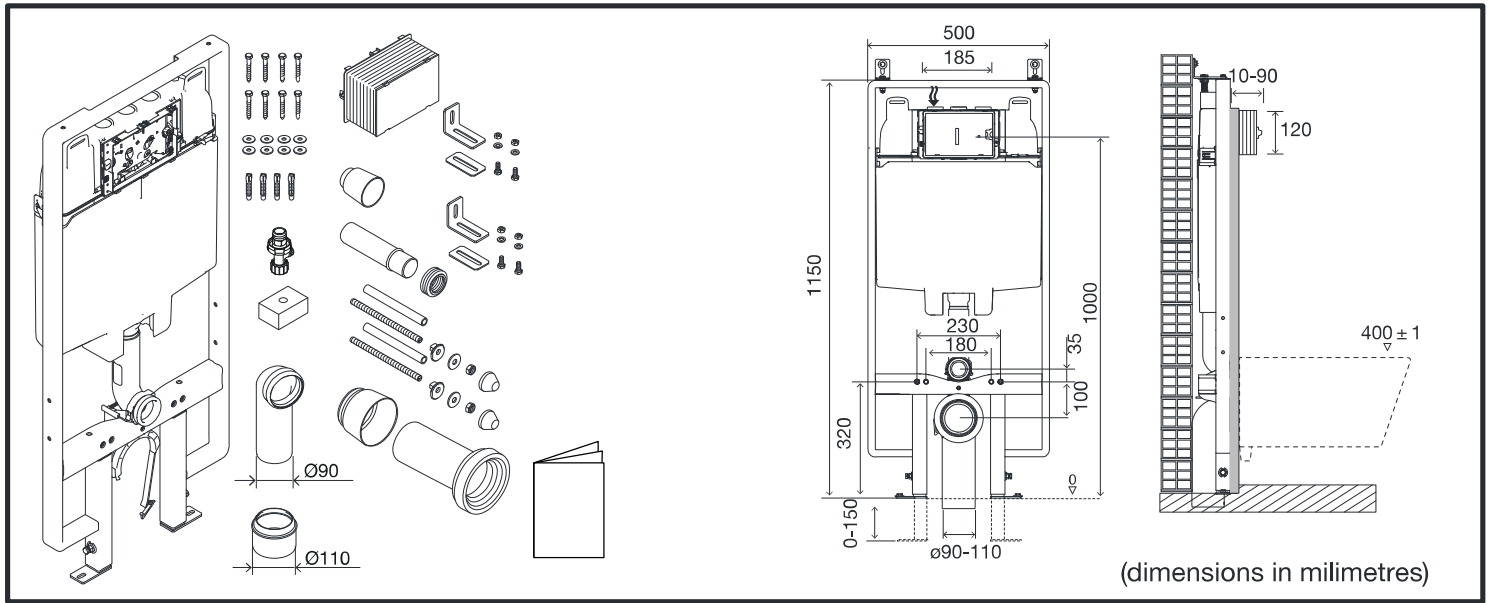

SCHELL WC-Modul MONTUS (Typ C 90)

03 061 00 99

Montageanleitung

9