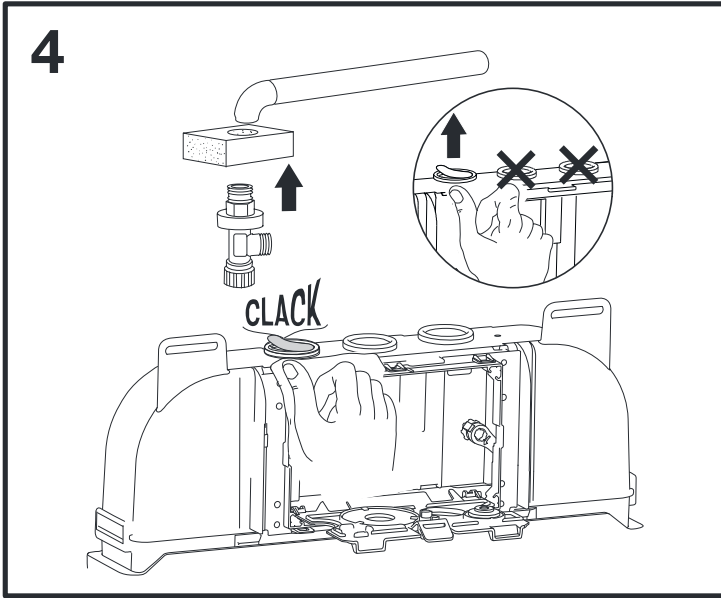

SCHELL WC-Modul MONTUS (Typ C 90)

03 061 00 99

Montageanleitung

9