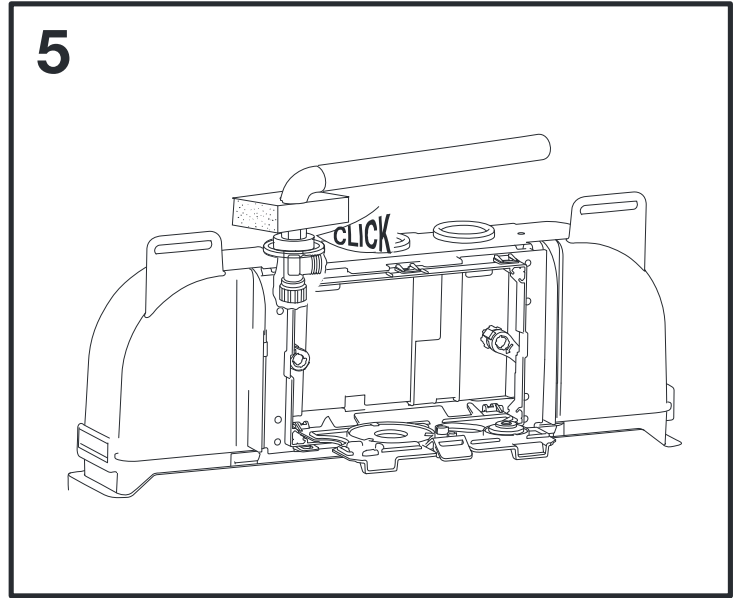

SCHELL WC-Modul MONTUS (Typ C 90)

03 061 00 99

Montageanleitung

9