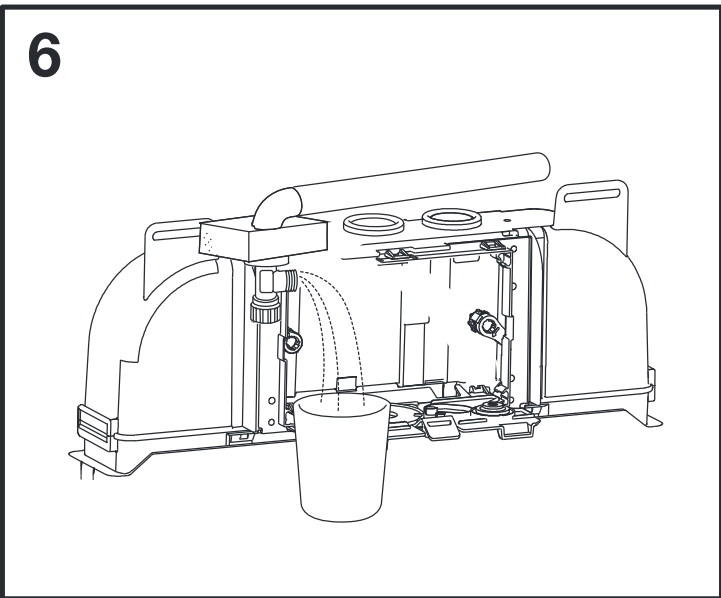

SCHELL WC-Modul MONTUS (Typ C 90)

03 061 00 99

Montageanleitung

9