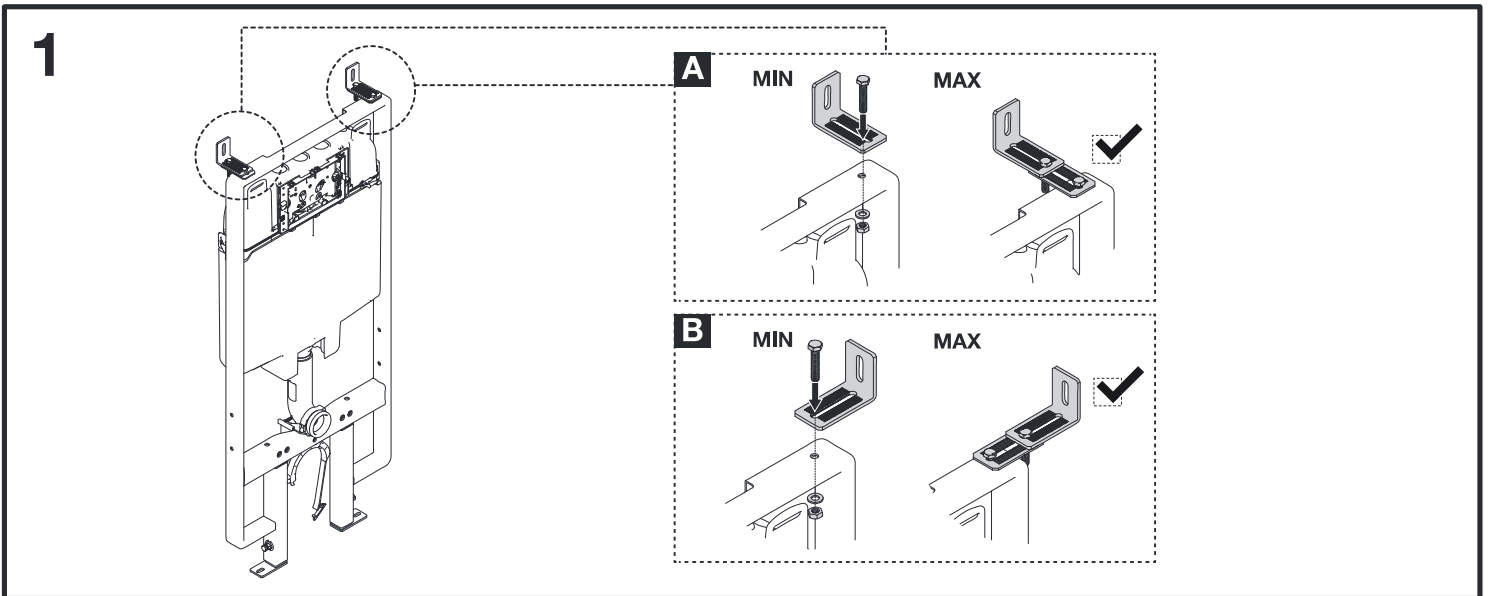

SCHELL WC-Modul MONTUS (Typ C 90)

03 061 00 99

Montageanleitung

9