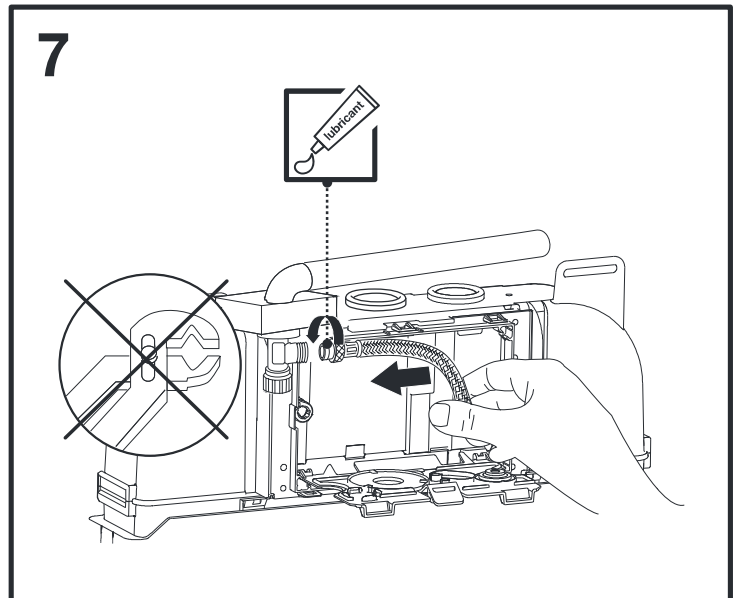

SCHELL WC-Modul MONTUS (Typ C 90)

03 061 00 99

Montageanleitung

9