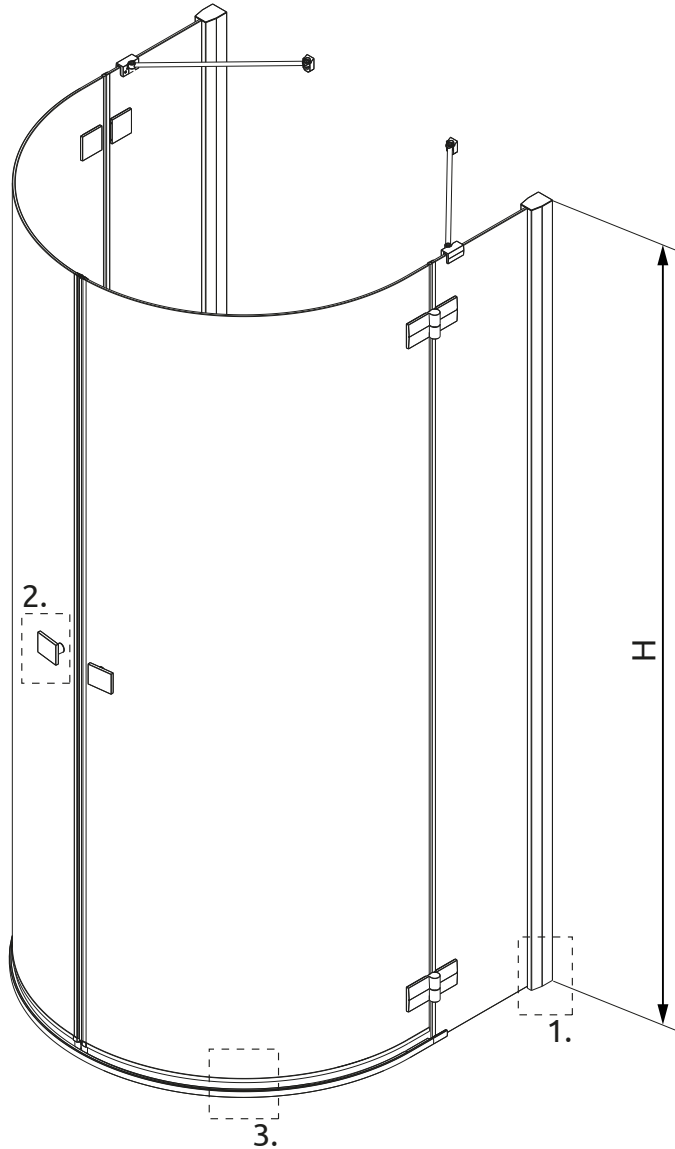

A1, A2 – zuhanytálca külső mérete  
 X1, X2 – zuhanykabin külső mérete  
 Y1, Y2 – zuhanykabin üvegvonálának mérete

Modell	A1	A2	X1	Y1	Y2	B	C	D	H
P 100x90	1000	900	980	940	870-880	560	330-340	930	1950