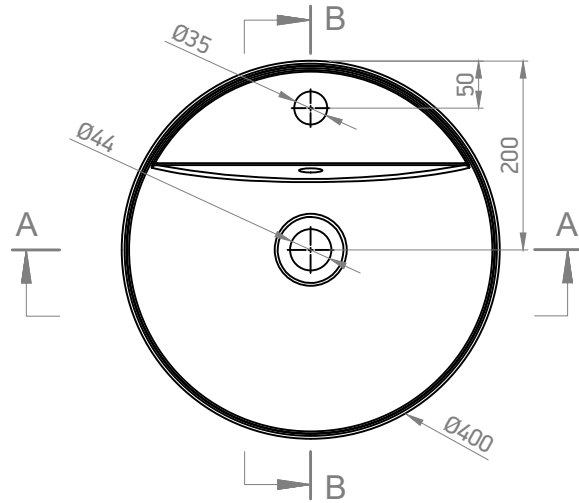

A-A

B-B

Bottom view

**MARMY**

[www.marmy.eu](http://www.marmy.eu)

Name:

**CORAL D40x11**

Item NR.:

**6 301 15 04 11 18**

Weight:

**7,5 kg**

Visible height:

**10 cm**

Scale:

**1:8**