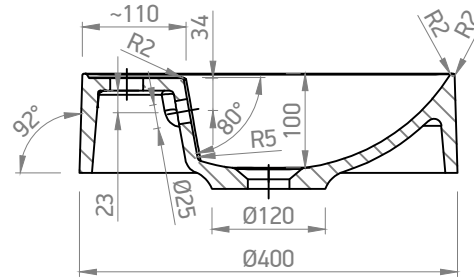

A-A

B-B

Bottom view

**MARMY**

[www.marmy.eu](http://www.marmy.eu)

Name:

**CORAL D40x11**

Item NR.:

**6 301 15 04 11 18**

Weight:

**7,5 kg**

Visible height:

**10 cm**

Scale:

**1:8**