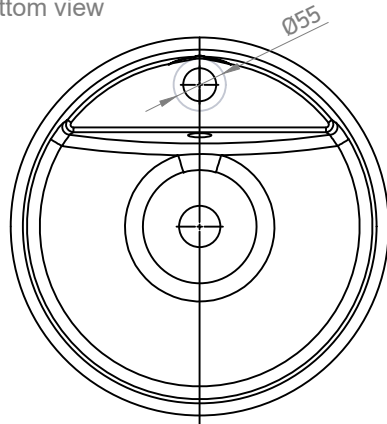

A-A

B-B

Bottom view

**MARMY**

[www.marmy.eu](http://www.marmy.eu)

Name:

**CORAL D40x11**

Item NR.:

**6 301 15 04 11 18**

Weight:

**7,5 kg**

Visible height:

**10 cm**

Scale:

**1:8**