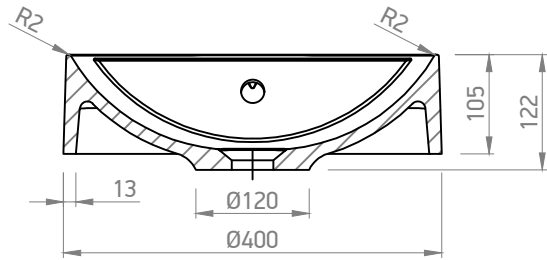

A-A

B-B

Bottom view

**MARMY**

[www.marmy.eu](http://www.marmy.eu)

Name:

**CORAL D40x11**

Item NR.:

**6 301 15 04 11 18**

Weight:

**7,5 kg**

Visible height:

**10 cm**

Scale:

**1:8**