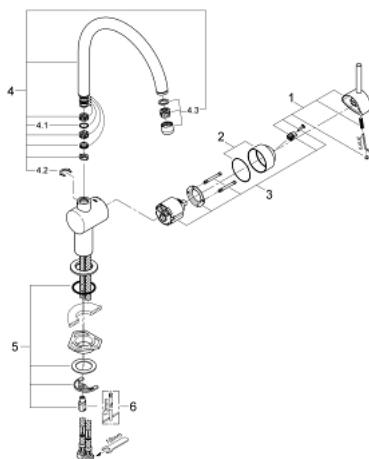

32 917 KS0 MINTA EGYKAROS MOSOGATÓCSAP 1/2"

ALKATRÉSZEK , március 2013 – now

- 1: Fogantyú (Cikkszám 46015KS0)
 - 2: Kupak (Cikkszám 46025KS0)
 - 3: Kartus (keverő) (Cikkszám 46048000)
 - 4: C alakú kifolyó (Cikkszám 13043KS0)
 - 4.1: O-gyűrű Ø13,5 x Ø2,75 (Cikkszám 0128500M)
 - 4.2: Biztosító-gyűrű (Cikkszám 0485300M)
 - 4.3: Gyöngyöztető (Cikkszám 13928KS0)
 - 5: Szár rögzítő készlet (Cikkszám 46249000)
 - 6: Szerelőkulcs (Cikkszám 19017000)*
- * Opcionális kiegészítők