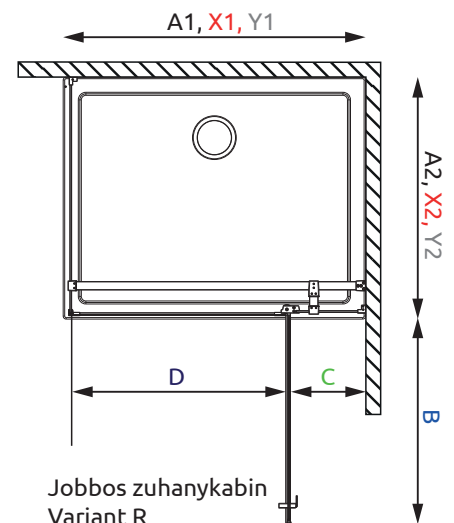

Balos zuhanykabin Variant L

Jobbos zuhanykabin Variant R

KDJ II AJTÓK / KDJ II DOOR

Ajtók	A1	X1	Y1	B	C	D	H
KDJ II ajtók 80	800	775-790	770-785	496	245-260	496	2000
KDJ II ajtók 90	900	875-890	870-885	596	245-260	596	2000
KDJ II ajtók 100	1000	975-990	970-985	696	245-260	696	2000
KDJ II ajtók 110	1100	1075-1090	1070-1085	696	345-360	696	2000
KDJ II ajtók 120	1200	1175-1190	1170-1185	796	345-360	796	2000

OLDALFAL S1 / SIDEWALL S1

Oldalfal	A2	X2	Y2
S1 70	700	675-690	670-685
S1 75	750	725-740	720-735
S1 80	800	775-790	770-785
S1 90	900	875-890	870-885
S1 100	1000	975-990	970-985

Balos zuhanykabin Variant L