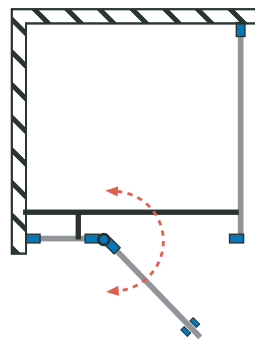

Balos zuhanykabin Variant L

Jobbos zuhanykabin Variant R

KDJ II AJTÓK / KDJ II DOOR

Ajtók	A1	X1	Y1	B	C	D	H
KDJ II ajtók 80	800	775-790	770-785	496	245-260	496	2000
KDJ II ajtók 90	900	875-890	870-885	596	245-260	596	2000
KDJ II ajtók 100	1000	975-990	970-985	696	245-260	696	2000
KDJ II ajtók 110	1100	1075-1090	1070-1085	696	345-360	696	2000
KDJ II ajtók 120	1200	1175-1190	1170-1185	796	345-360	796	2000

OLDALFAL S1 / SIDEWALL S1

Oldalfal	A2	X2	Y2
S1 70	700	675-690	670-685
S1 75	750	725-740	720-735
S1 80	800	775-790	770-785
S1 90	900	875-890	870-885
S1 100	1000	975-990	970-985

Balos zuhanykabin Variant L