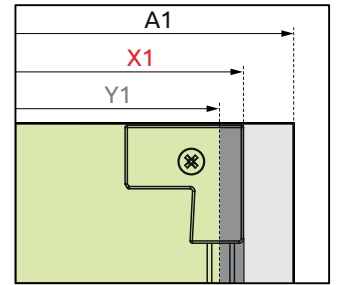

Balos zuhanykabin Variant L

Jobbos zuhanykabin Variant R

KDJ II AJTÓK / KDJ II DOOR

Ajtók	A1	X1	Y1	B	C	D	H
KDJ II ajtók 80	800	775-790	770-785	496	245-260	496	2000
KDJ II ajtók 90	900	875-890	870-885	596	245-260	596	2000
KDJ II ajtók 100	1000	975-990	970-985	696	245-260	696	2000
KDJ II ajtók 110	1100	1075-1090	1070-1085	696	345-360	696	2000
KDJ II ajtók 120	1200	1175-1190	1170-1185	796	345-360	796	2000

OLDALFAL S1 / SIDEWALL S1

Oldalfal	A2	X2	Y2
S1 70	700	675-690	670-685
S1 75	750	725-740	720-735
S1 80	800	775-790	770-785
S1 90	900	875-890	870-885
S1 100	1000	975-990	970-985

Balos zuhanykabin Variant L