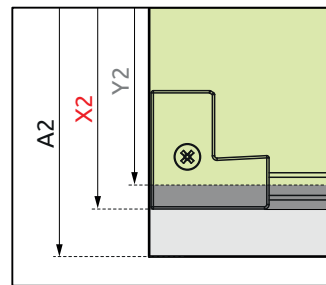

Balos zuhanykabin Variant L

Jobbos zuhanykabin Variant R

KDJ II AJTÓK / KDJ II DOOR

Ajtók	A1	X1	Y1	B	C	D	H
KDJ II ajtók 80	800	775-790	770-785	496	245-260	496	2000
KDJ II ajtók 90	900	875-890	870-885	596	245-260	596	2000
KDJ II ajtók 100	1000	975-990	970-985	696	245-260	696	2000
KDJ II ajtók 110	1100	1075-1090	1070-1085	696	345-360	696	2000
KDJ II ajtók 120	1200	1175-1190	1170-1185	796	345-360	796	2000

OLDALFAL S1 / SIDEWALL S1

Oldalfal	A2	X2	Y2
S1 70	700	675-690	670-685
S1 75	750	725-740	720-735
S1 80	800	775-790	770-785
S1 90	900	875-890	870-885
S1 100	1000	975-990	970-985

Balos zuhanykabin Variant L