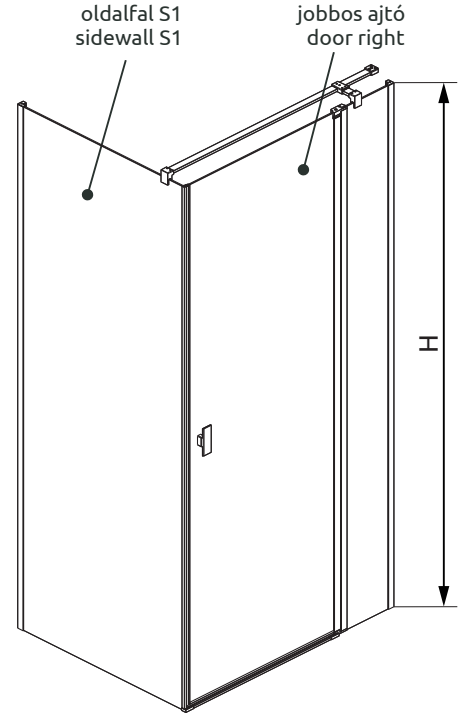

Balos zuhanykabin Variant L

Jobbos zuhanykabin Variant R

KDJ II AJTÓK / KDJ II DOOR

Ajtók	A1	X1	Y1	B	C	D	H
KDJ II ajtók 80	800	775-790	770-785	496	245-260	496	2000
KDJ II ajtók 90	900	875-890	870-885	596	245-260	596	2000
KDJ II ajtók 100	1000	975-990	970-985	696	245-260	696	2000
KDJ II ajtók 110	1100	1075-1090	1070-1085	696	345-360	696	2000
KDJ II ajtók 120	1200	1175-1190	1170-1185	796	345-360	796	2000

OLDALFAL S1 / SIDEWALL S1

Oldalfal	A2	X2	Y2
S1 70	700	675-690	670-685
S1 75	750	725-740	720-735
S1 80	800	775-790	770-785
S1 90	900	875-890	870-885
S1 100	1000	975-990	970-985

Balos zuhanykabin Variant L