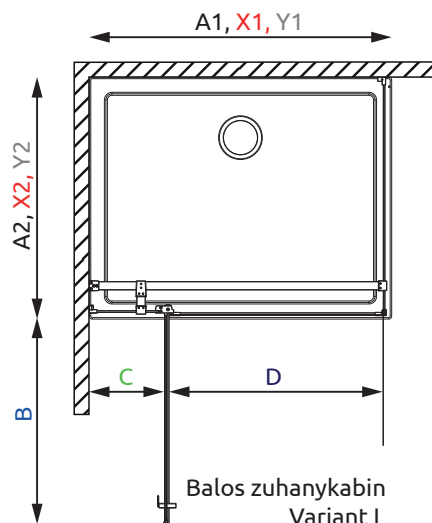

Balos zuhanykabin Variant L

Jobbos zuhanykabin Variant R

KDJ II AJTÓK / KDJ II DOOR

Ajtók	A1	X1	Y1	B	C	D	H
KDJ II ajtók 80	800	775-790	770-785	496	245-260	496	2000
KDJ II ajtók 90	900	875-890	870-885	596	245-260	596	2000
KDJ II ajtók 100	1000	975-990	970-985	696	245-260	696	2000
KDJ II ajtók 110	1100	1075-1090	1070-1085	696	345-360	696	2000
KDJ II ajtók 120	1200	1175-1190	1170-1185	796	345-360	796	2000

OLDALFAL S1 / SIDEWALL S1

Oldalfal	A2	X2	Y2
S1 70	700	675-690	670-685
S1 75	750	725-740	720-735
S1 80	800	775-790	770-785
S1 90	900	875-890	870-885
S1 100	1000	975-990	970-985

Balos zuhanykabin Variant L