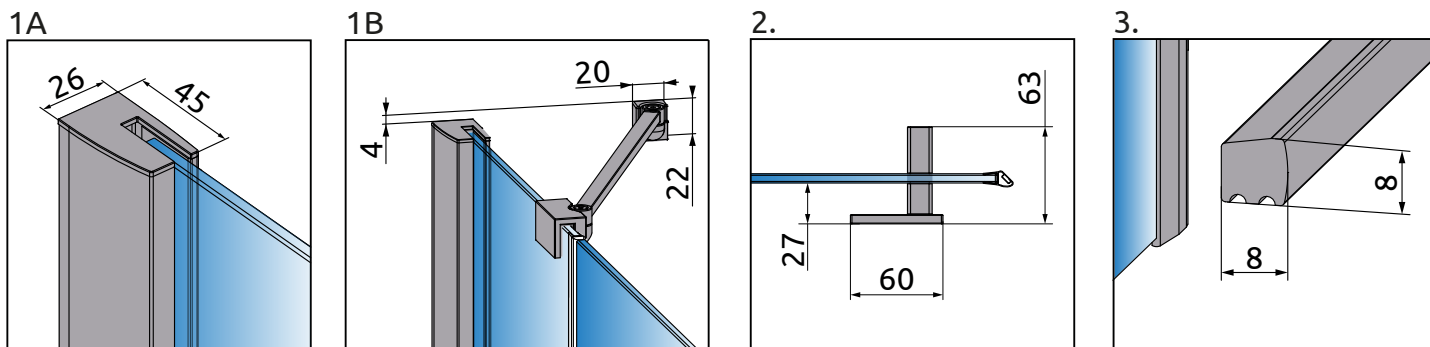

A1, A2 – zuhanytálca külső mérete
 X1, X2 – zuhanykabin külső mérete
 Y1, Y2 – zuhanykabin üvegvonalának mérete

Modell	A1	A2	X1	X2	Y1	Y2	B1	B2	C1	C2	D	H
KDD 80Lx80R	800	800	785-800	785-800	767-782	767-782	525	525	257-272	257-272	745	2000
KDD 80Lx90R	800	900	785-800	885-900	767-782	867-882	525	625	257-272	257-272	810	2000
KDD 80Lx100R	800	1000	785-800	985-1000	767-782	967-982	525	625	257-272	357-372	810	2000
KDD 90Lx80R	900	800	885-900	785-800	867-882	767-782	625	525	257-272	257-272	810	2000
KDD 90Lx90R	900	900	885-900	885-900	867-882	867-882	625	625	257-272	257-272	885	2000
KDD 90Lx100R	900	1000	885-900	985-1000	867-882	967-982	625	625	257-272	357-372	885	2000
KDD 100Lx80R	1000	800	985-1000	785-800	967-982	767-782	625	525	357-372	257-272	810	2000
KDD 100Lx90R	1000	900	985-1000	885-900	967-982	867-882	625	625	357-372	257-272	885	2000
KDD 100Lx100R	1000	1000	985-1000	985-1000	967-982	967-982	625	625	357-372	357-372	885	2000