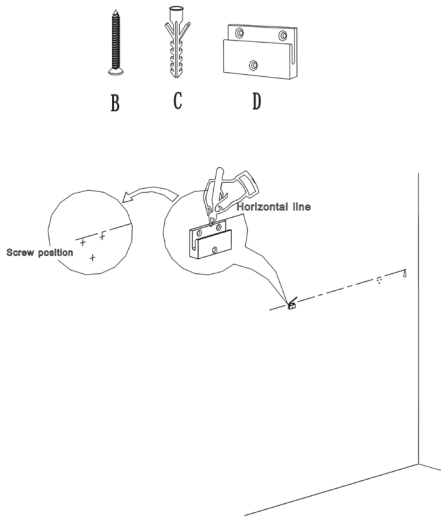

| RO |

Instrumentele necesare pentru instalare

Electric drill

Drill bit (Ø 8/Ø 5)

Tape measure (3m~5m)

Silicone

Pencil

Screwdriver

"A" set

B

C

A

"B" set

B

C

D

A-3**A-4****B-1****B-2**