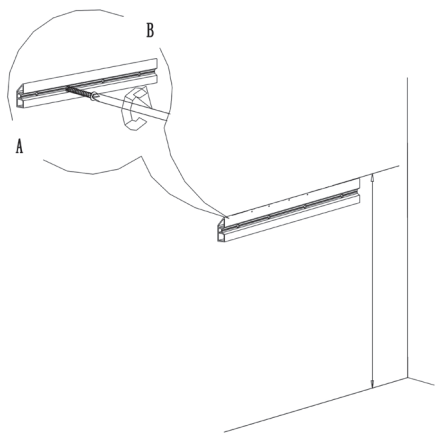

| RO |

Instrumentele necesare pentru instalare

Electric drill

Drill bit (Ø 8/Ø 5)

Tape measure (3m~5m)

Silicone

Pencil

Screwdriver

"A" set

B

C

A

"B" set

B

C

D

A-3**A-4****B-1****B-2**