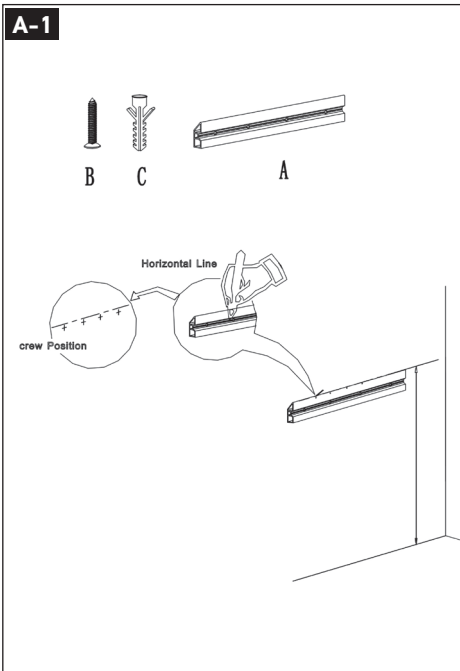

| RO |

Instrumentele necesare pentru instalare

Electric drill

Drill bit (Ø 8/Ø 5)

Tape measure (3m~5m)

Silicone

Pencil

Screwdriver

"A" set

B

C

A

"B" set

B

C

D

A-3**A-4****B-1****B-2**