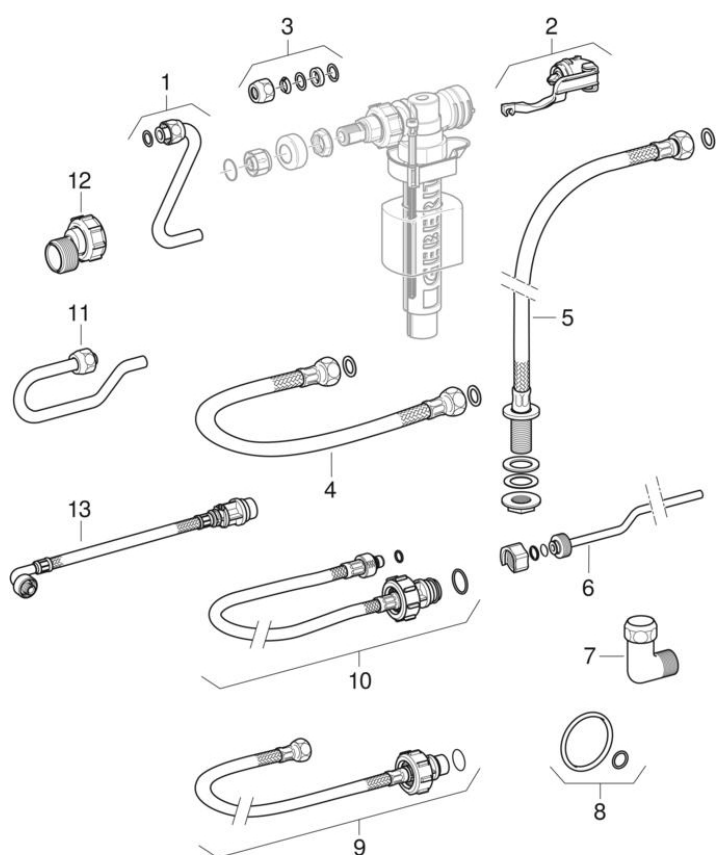

380 típusú töltőszelepek, oldalsó vízcsatlakozás

1999 -

Márka Geberit

Típus Typ 380, Typ 380AG

Tulajdonságok

Gyártási év

1999

Érvényes az alábbi cikkhez

240.700.00.1 240.705.00.1 240.715.00.1

#	Cikksz.	Megnevezés	Pótalkatrész a következő helyett	Megjegyzések
1	240.710.00.1	Geberit csatlakozócső, töltőszelep 380 típus		
2	240.771.00.1	Geberit javító készlet, töltőszelep 380 típus		
3	294.833.21.1	Geberit fitting kúpmenettel, R 3/8", fényes króm		
4	240.069.00.1	Geberit flexibilis cső	99235003000	
5	261.358.00.1	Csatlakozó cső hollandival, Geberit 380 típusú töltőszelephez		
6	240.047.00.1	Geberit csatlakozócső, töltőszelep 380 típus		
7	240.712.00.1	Geberit átmeneti könyök csavarzat		
8	240.922.00.1	Geberit tömítő készlet flexibilis csőhöz		
9	240.989.00.1	Geberit flexibilis cső	216.602.00.1	Falsík előtti öblítőtartályhoz
10	240.921.00.1	Geberit flexibilis cső falsík alatti öblítőtartályhoz, DN8, L33.3cm		Falsík alatti öblítőtartályhoz
11	240.017.00.1	Geberit hátsó középű vízcsatlakozás készlet		
13	240.629.00.1	Geberit flexibilis cső, Kappa falsík alatti öblítőtartály 15 cm	240.846.00.1	